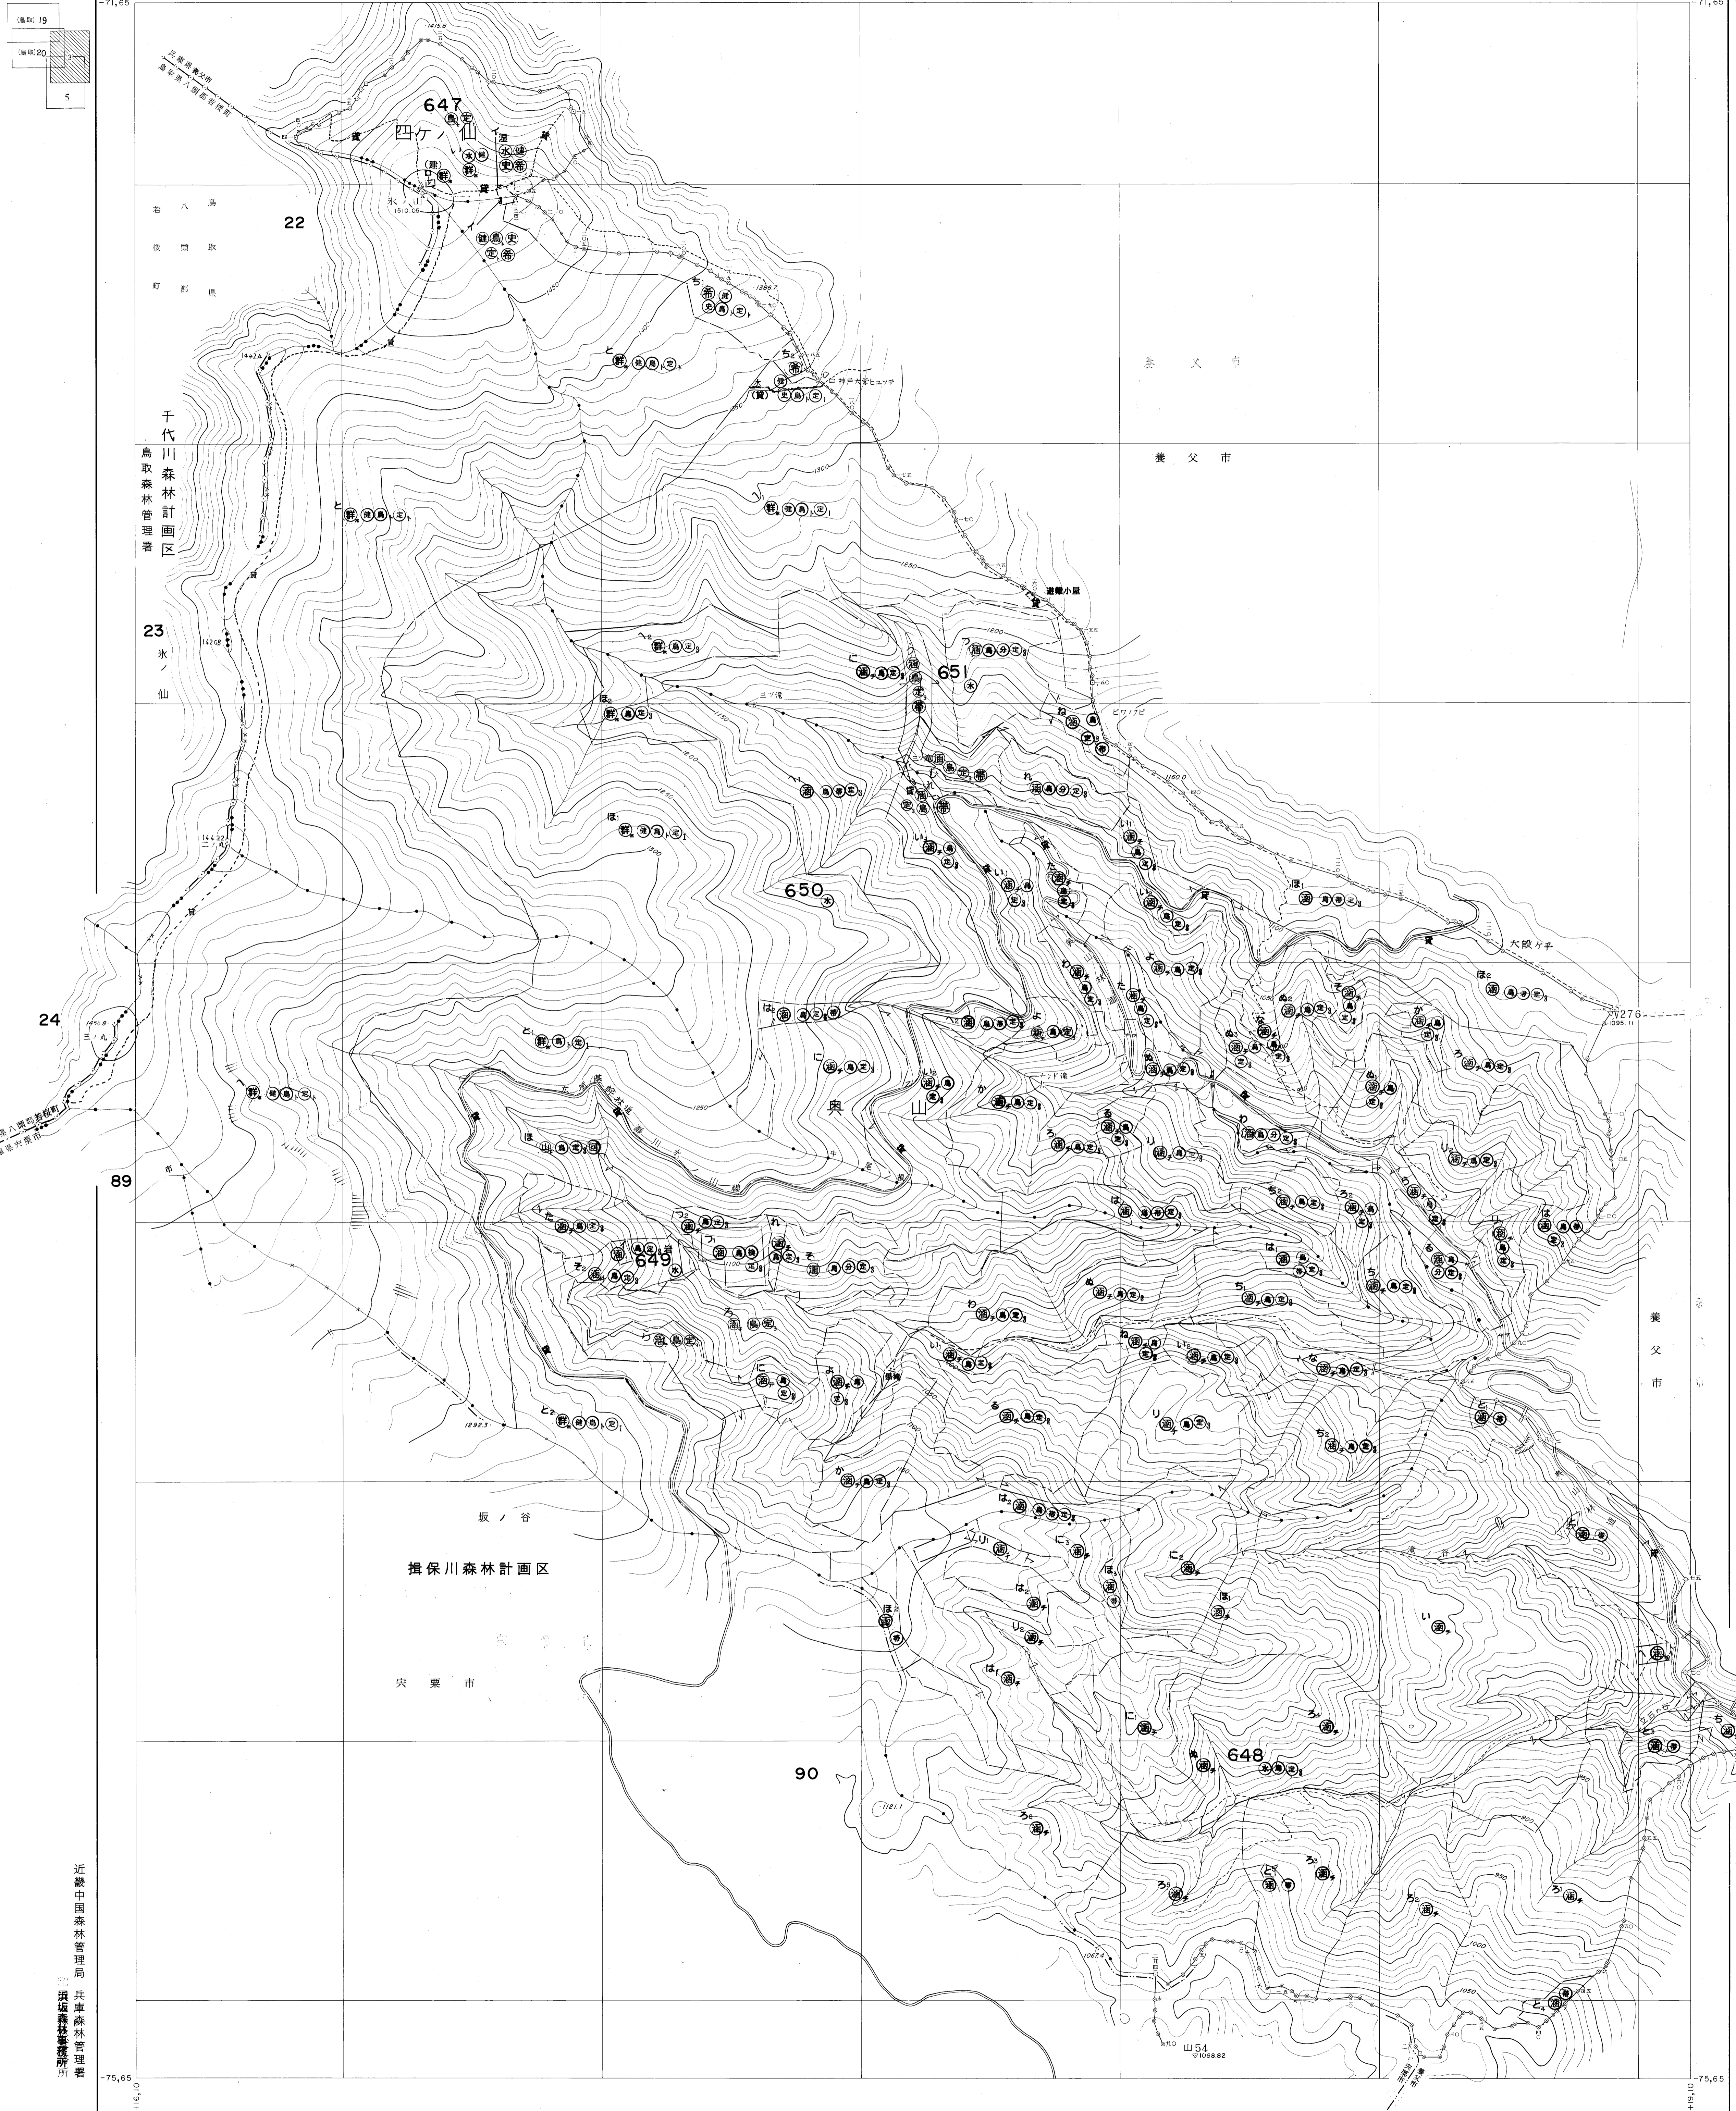

円山川森林計画区 国有林森林計画図 兵庫森林管理署基本図

1:5000

公共座標第V系

兵庫全八三片第七五号

林班番号 647 648 649 650 651

使用機械 ケルシュプロッター測図
使用写真 山658 C2 376
C3 376

令和元年度
昭和三十五年二月
国有林森林計画樹立
富士測量株式会社調製
兵庫75 円山川3

近畿中国森林管理局 兵庫森林管理署
揖保川森林管理所