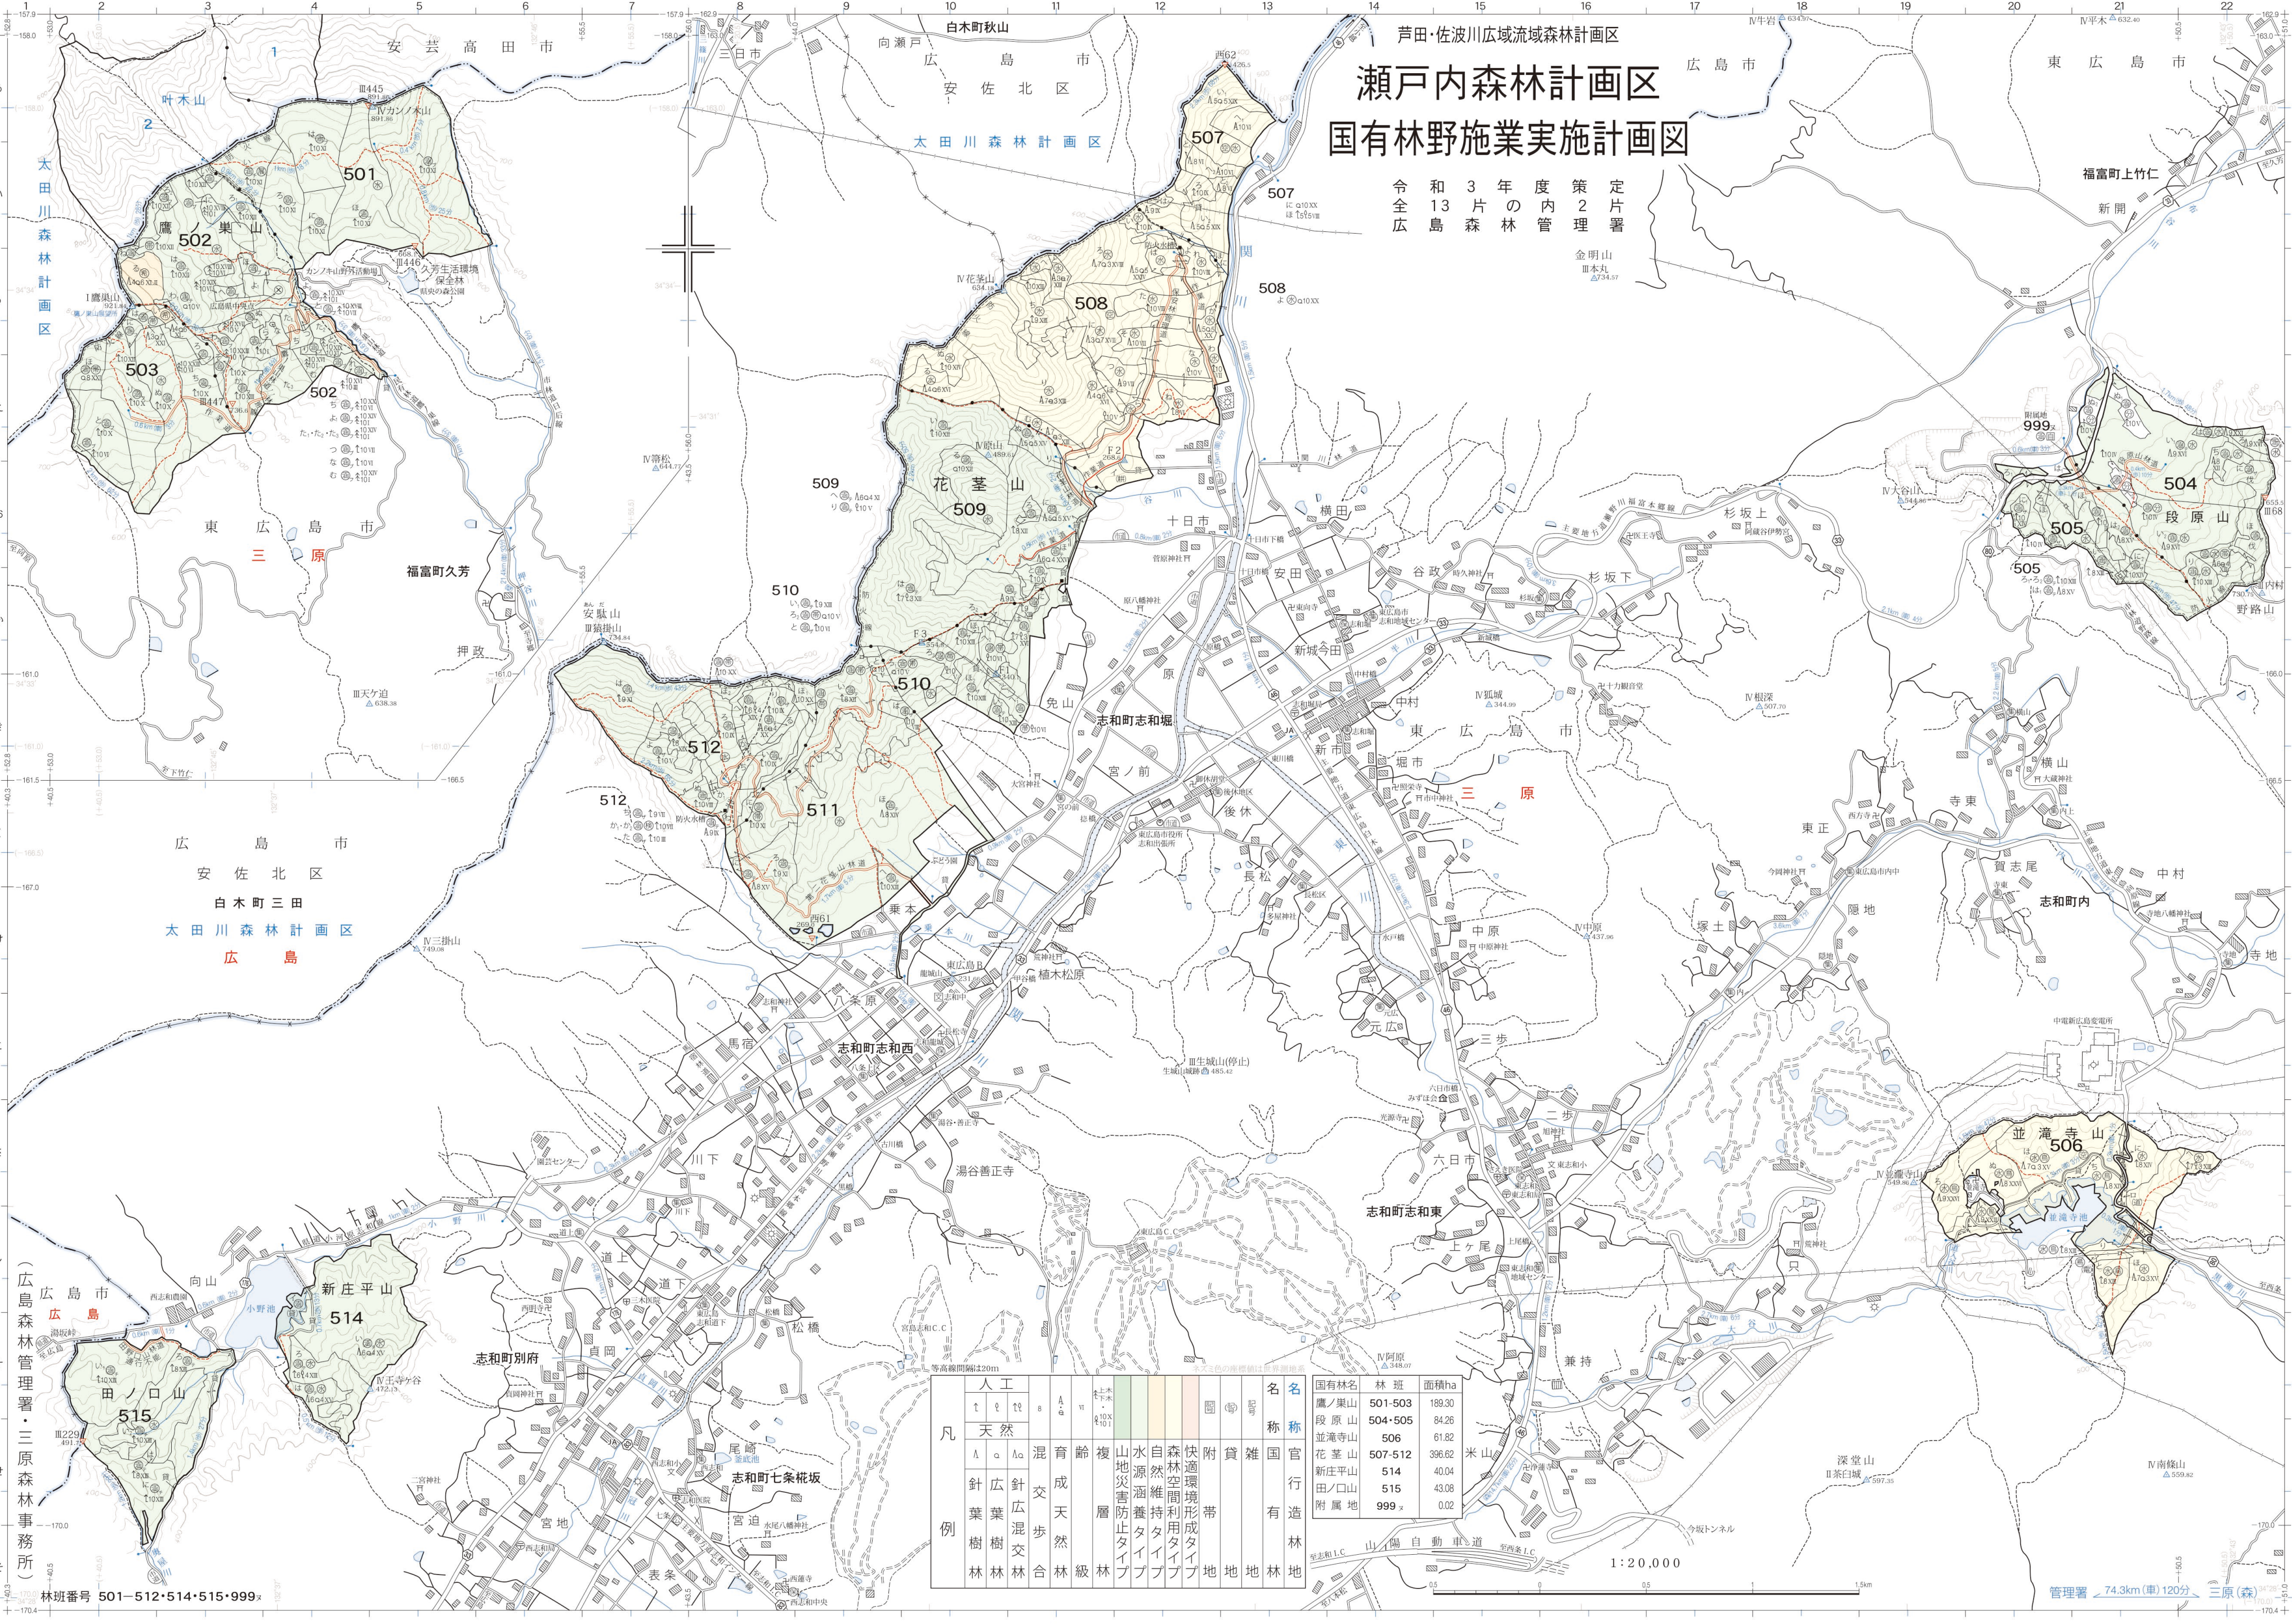

# 瀬戸内森林計画区 国有林野施業実施計画図

令和3年度策定  
片内13片  
管内森林令  
管理令  
広島

策定  
2片

管内森林令  
管理令  
広島

策定  
2片

管内森林令  
管理令  
広島

策定  
2片

管内森林令  
管理令  
広島

凡例	人工	天然	混交	育成	複層	山地災害防止	水源涵養	自然維持	森林空間利用	快適環境形成	付帯	雑地	官有	名称
林	針葉樹林	広葉樹林	針広混交林	広葉樹林	針葉樹林	山地災害防止タイプ	水源涵養タイプ	自然維持タイプ	森林空間利用タイプ	快適環境形成タイプ	付帯地	雑地	官有林	名称

国有林名	林班	面積ha
鷹ノ巣山	501-503	189.30
段原山	504-505	84.26
並滝寺山	506	61.82
花茎山	507-512	396.62
新庄平山	514	40.04
田ノ口山	515	43.08
附属地	999	0.02

(広島森林管理署・三原森林事務所)  
林班番号 501・512・514・515・999

管理署 74.3km(車)120分 三原(森)