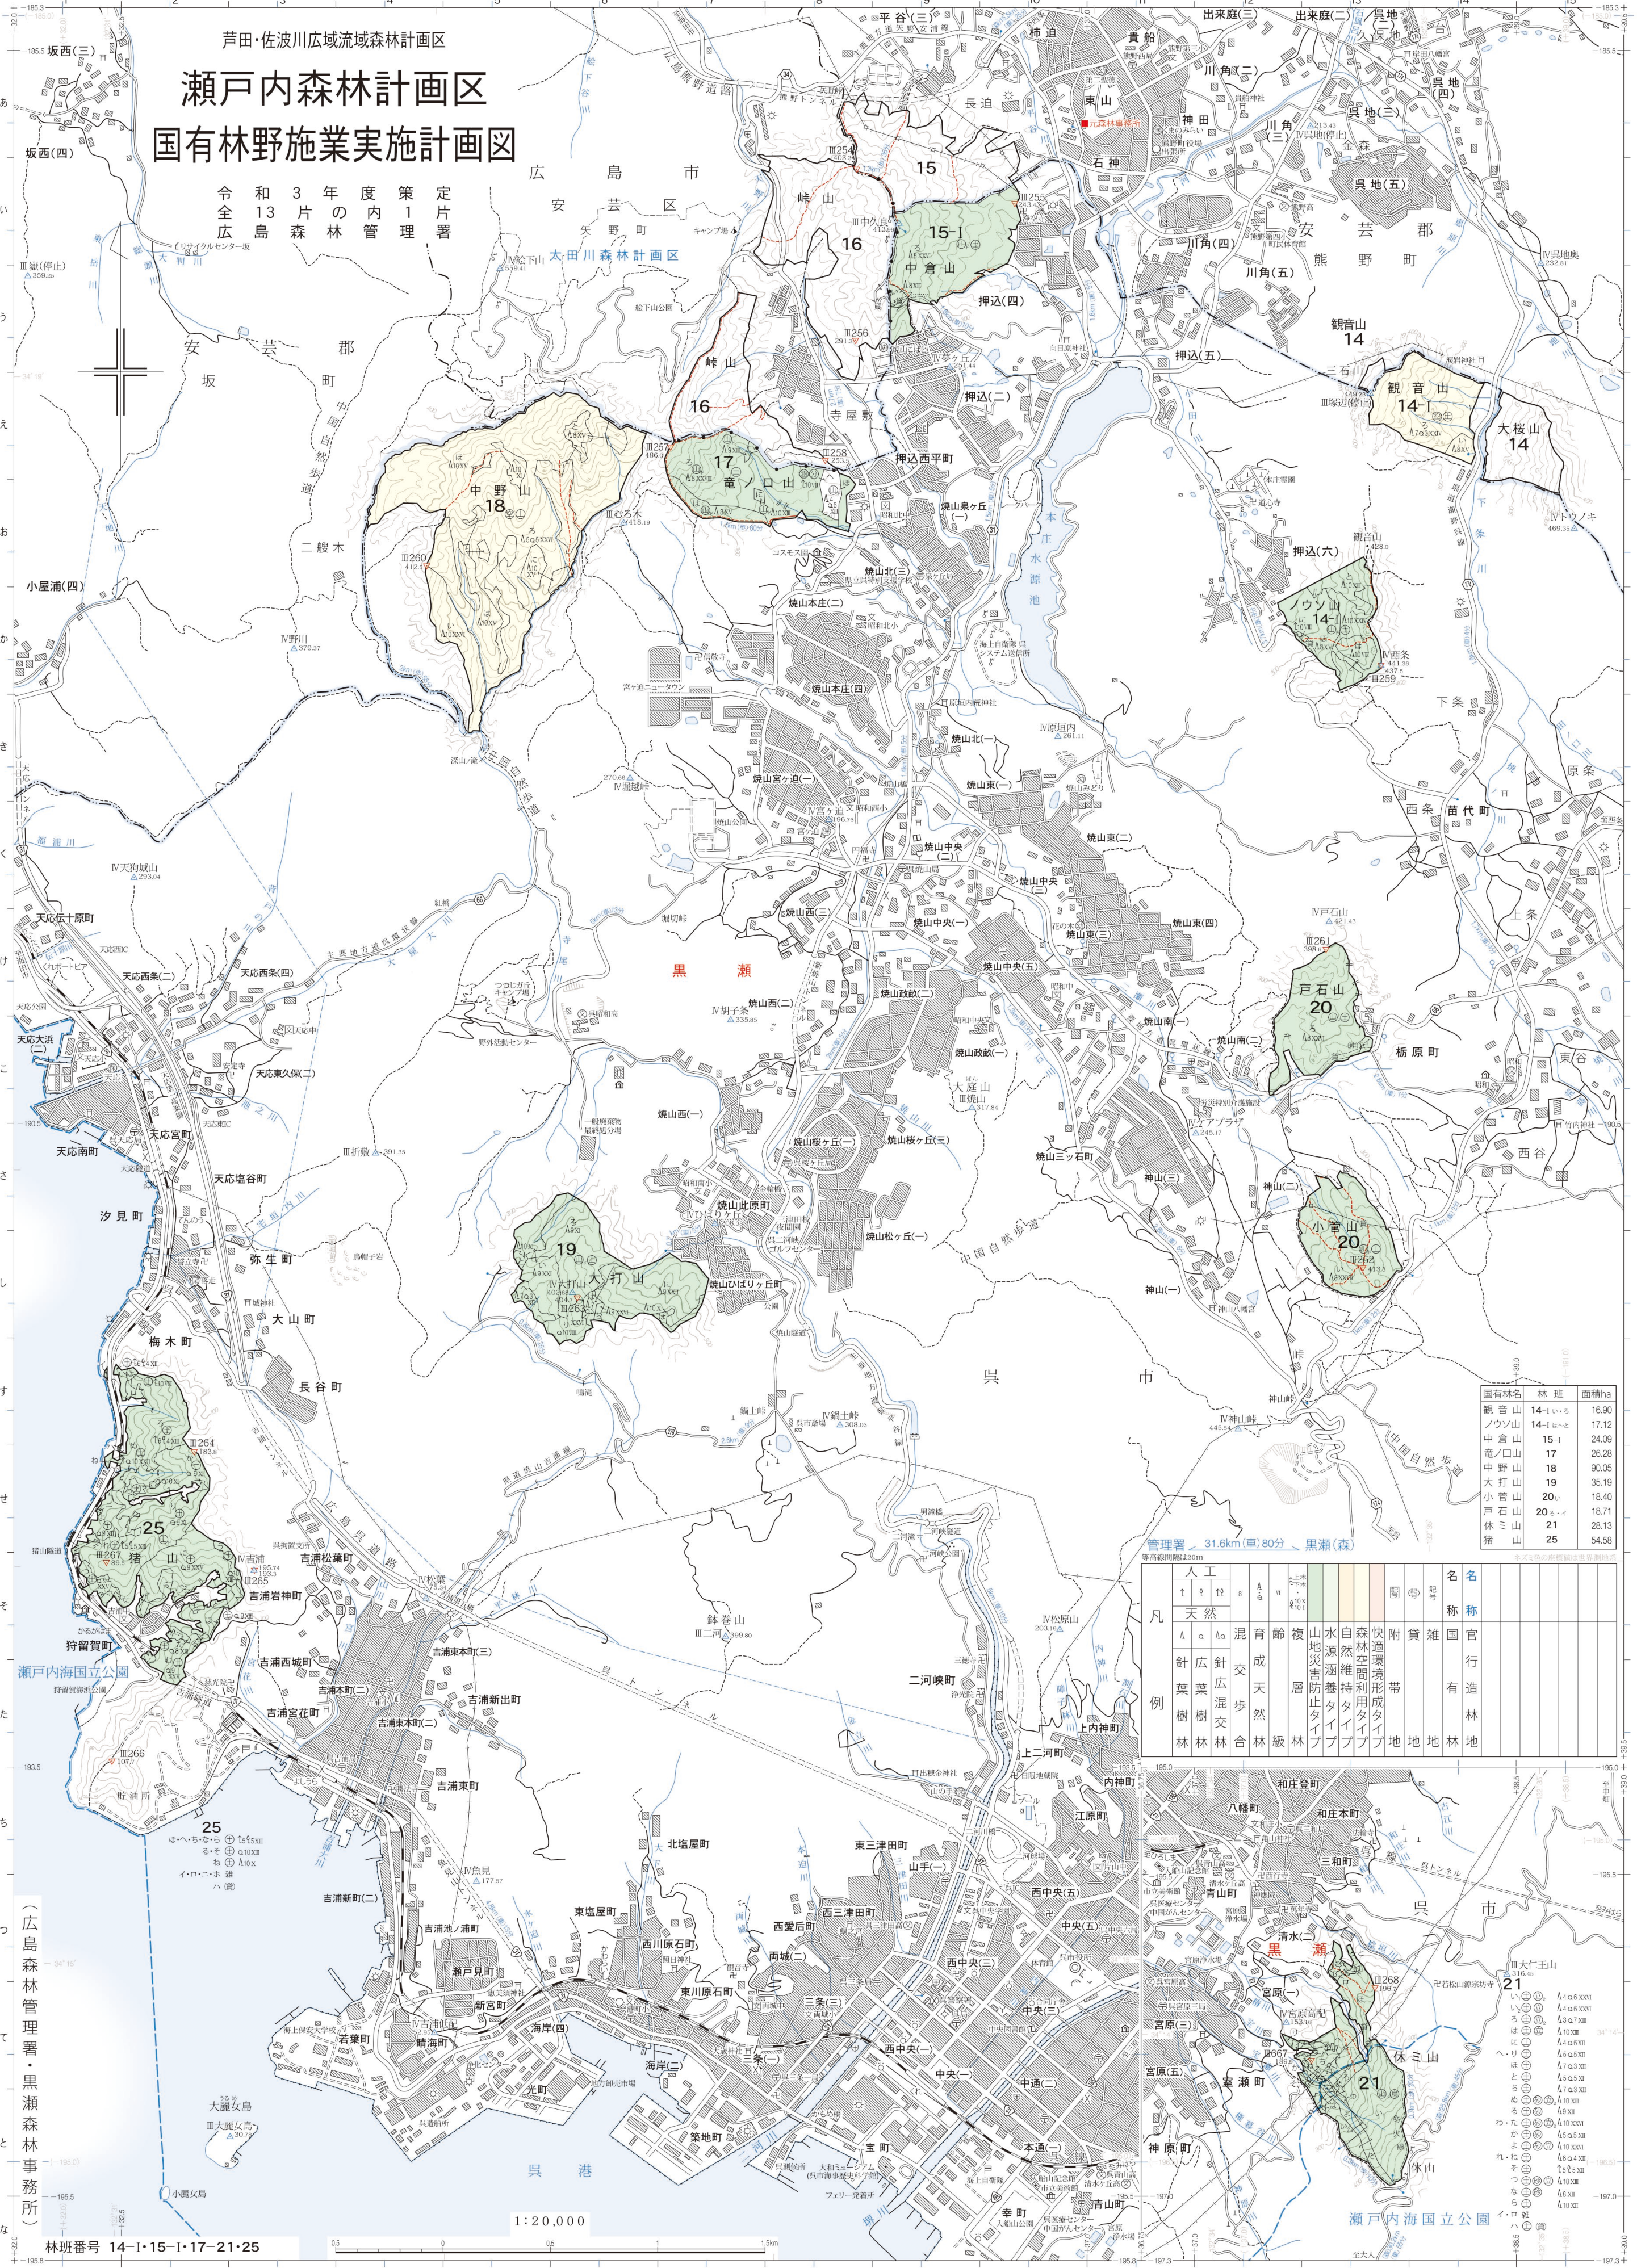

芦田・佐波川広域流域森林計画区
瀬戸内森林計画区
国有林野施業実施計画図

令和3年度策定
 全広島13片の森林管理
 安芸区管内第1片

国有林名	林班	面積ha
観音山	14-1イ-5	16.90
ノウソ山	14-1ロ-5	17.12
中倉山	15-1	24.09
龍ノ口山	17	26.28
中野山	18	90.05
大打山	19	35.19
小管山	20	18.40
戸石山	20-イ	18.71
休ミ山	21	28.13
猪山	25	54.58

凡	人工	天然	針葉樹林	広葉樹林	混合林	育成林	齢交歩合	複層	山地災害防止タイプ	水源涵養タイプ	自然維持タイプ	森林空間利用タイプ	快適環境形成タイプ	付帯地	官有林	名称
例	針葉樹林	広葉樹林	針葉樹林	広葉樹林	混合林	育成林	齢交歩合	複層	山地災害防止タイプ	水源涵養タイプ	自然維持タイプ	森林空間利用タイプ	快適環境形成タイプ	付帯地	官有林	名称

（広島森林管理署・黒瀬森林事務所）

1:20,000

林班番号 14-1・15-1・17-21・25

瀬戸内海国立公園