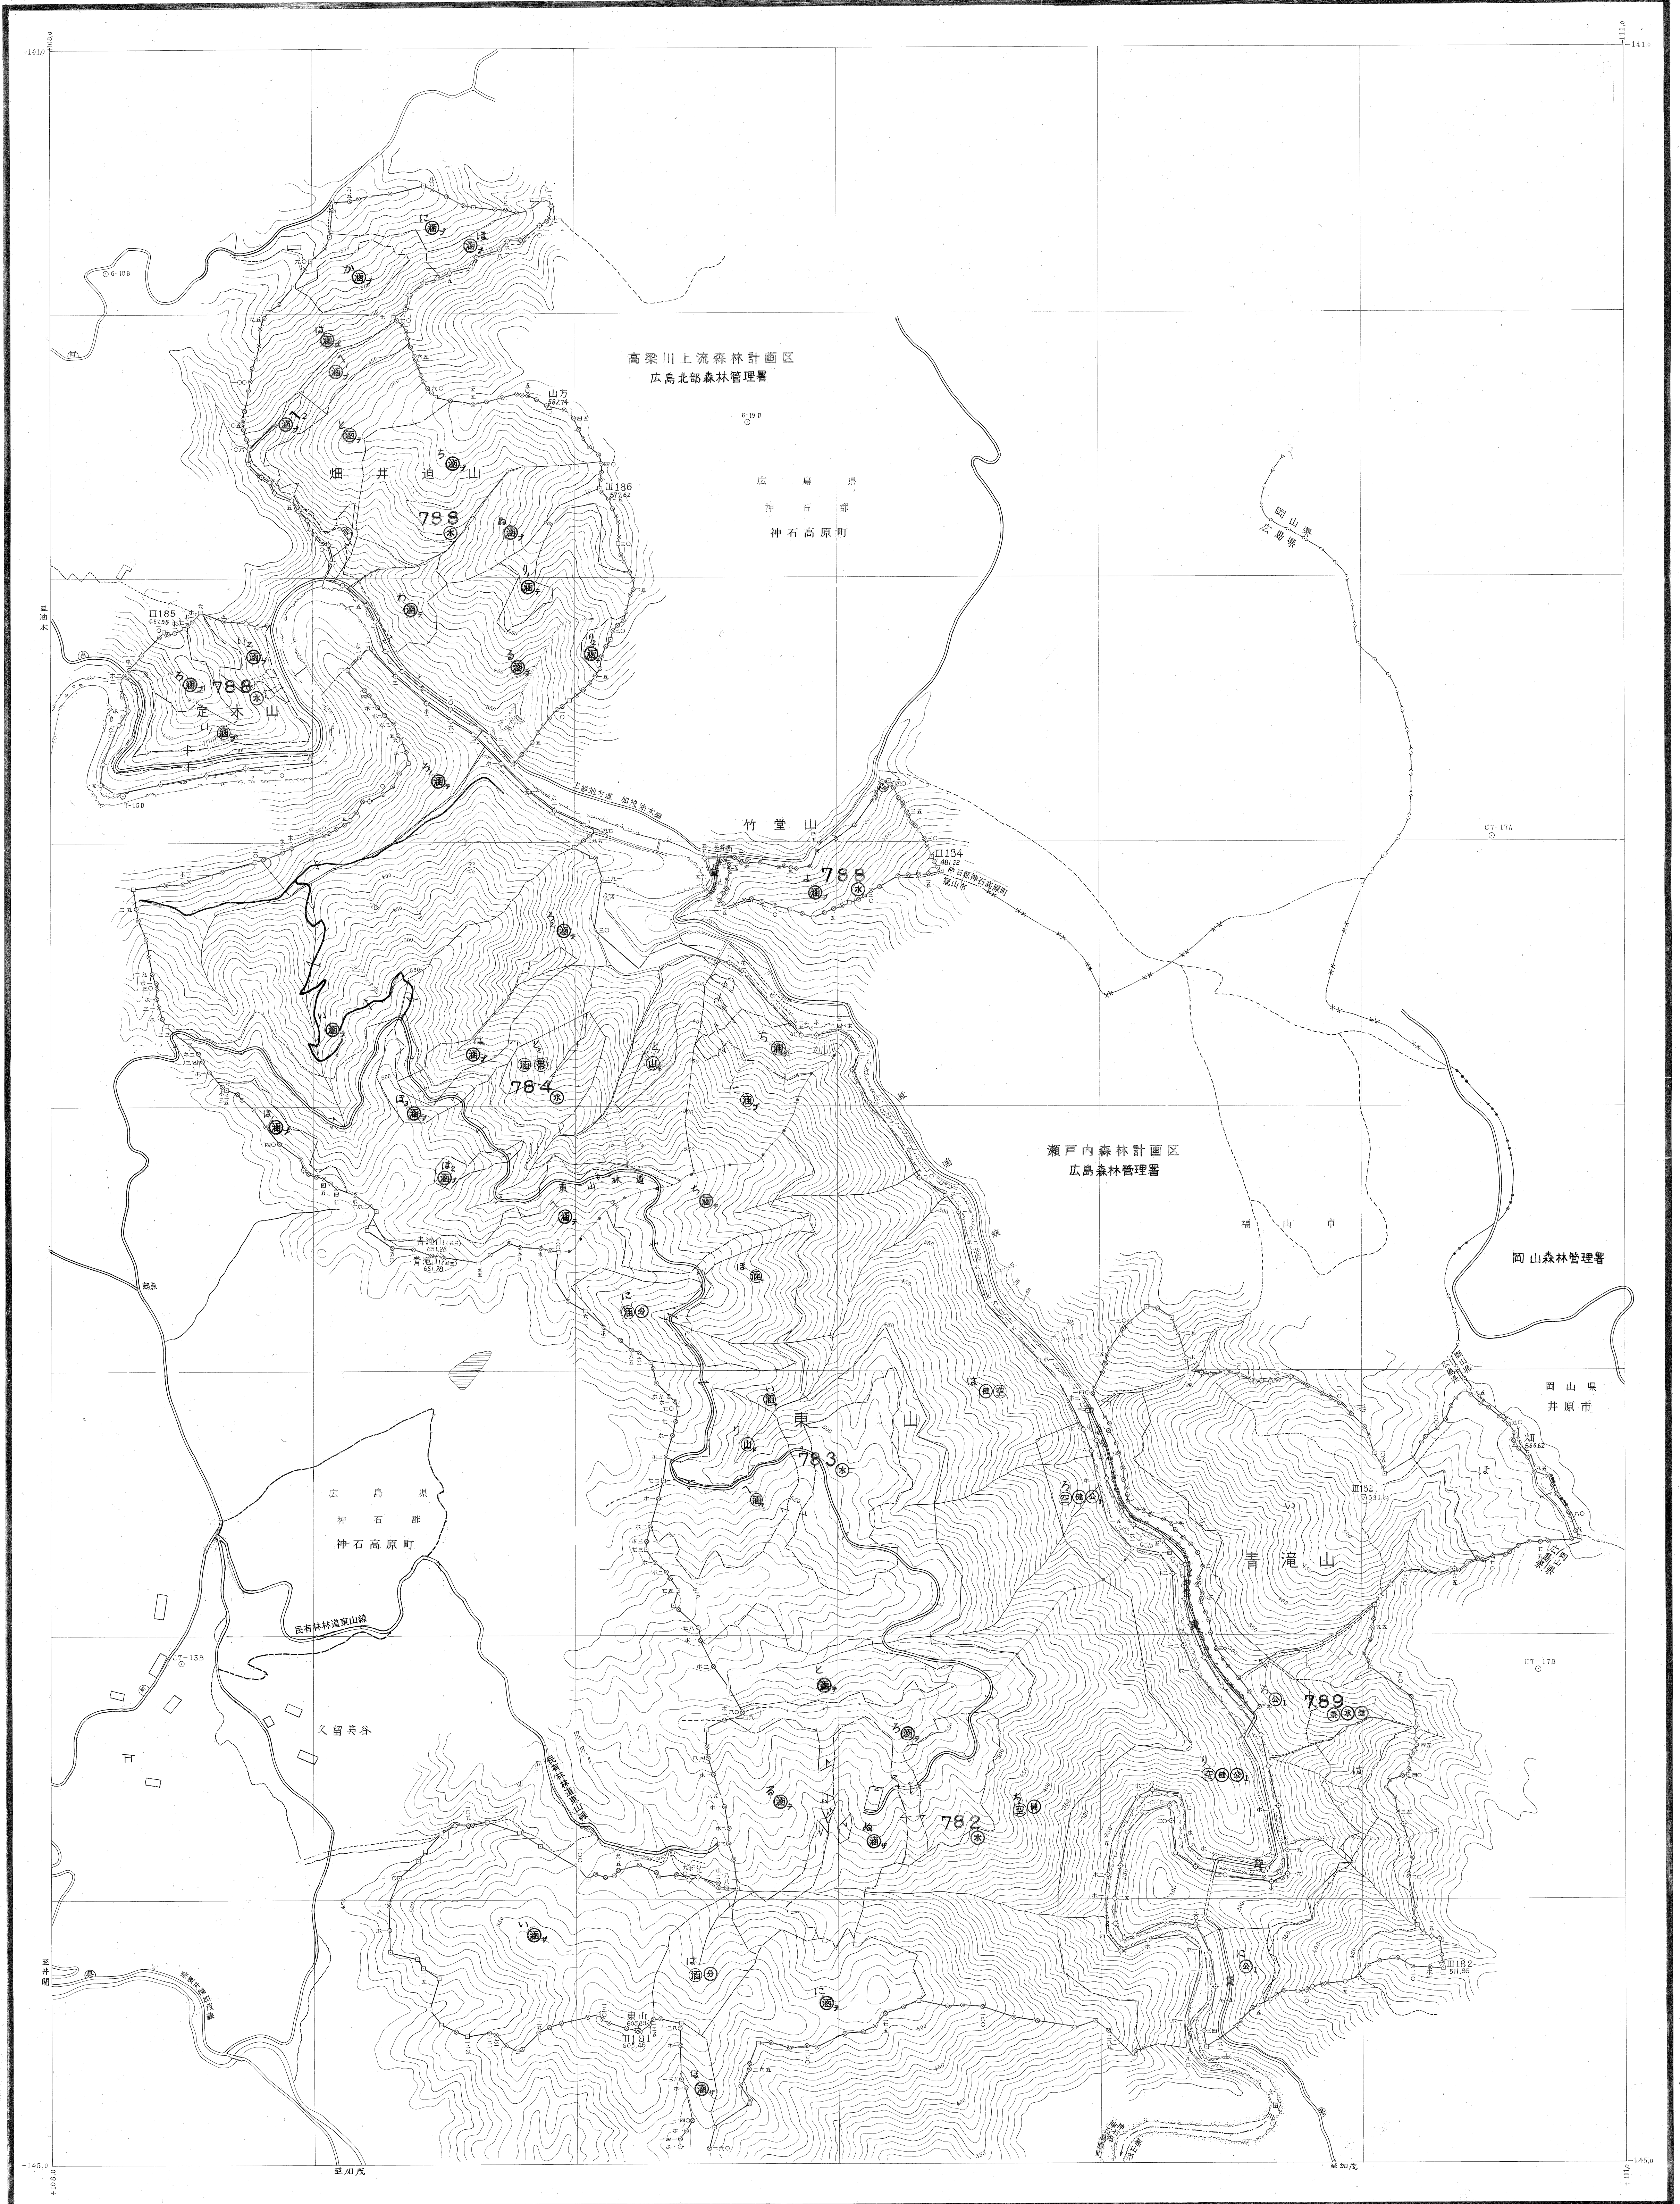

高梁川上流
森林計画区 国有林森林計画図 広島北部森林管理署基本図

公共産標第三系

1:5,000

広島北部全六一片 第五四号

54 (154)
55 (155)
56 (156)

近畿中国森林管理局 広島北部森林管理署 三和森林事務所

林班番号 782 783 784 786 789

使用機械 カルシニアロッター測図
使用写真 山-234 C-7 15-17

広島北部54 高梁川上流14

昭和三十八年三月二十日
令和七年度 国有林森林計画樹立
株式会社 大坂写真測量所 調製