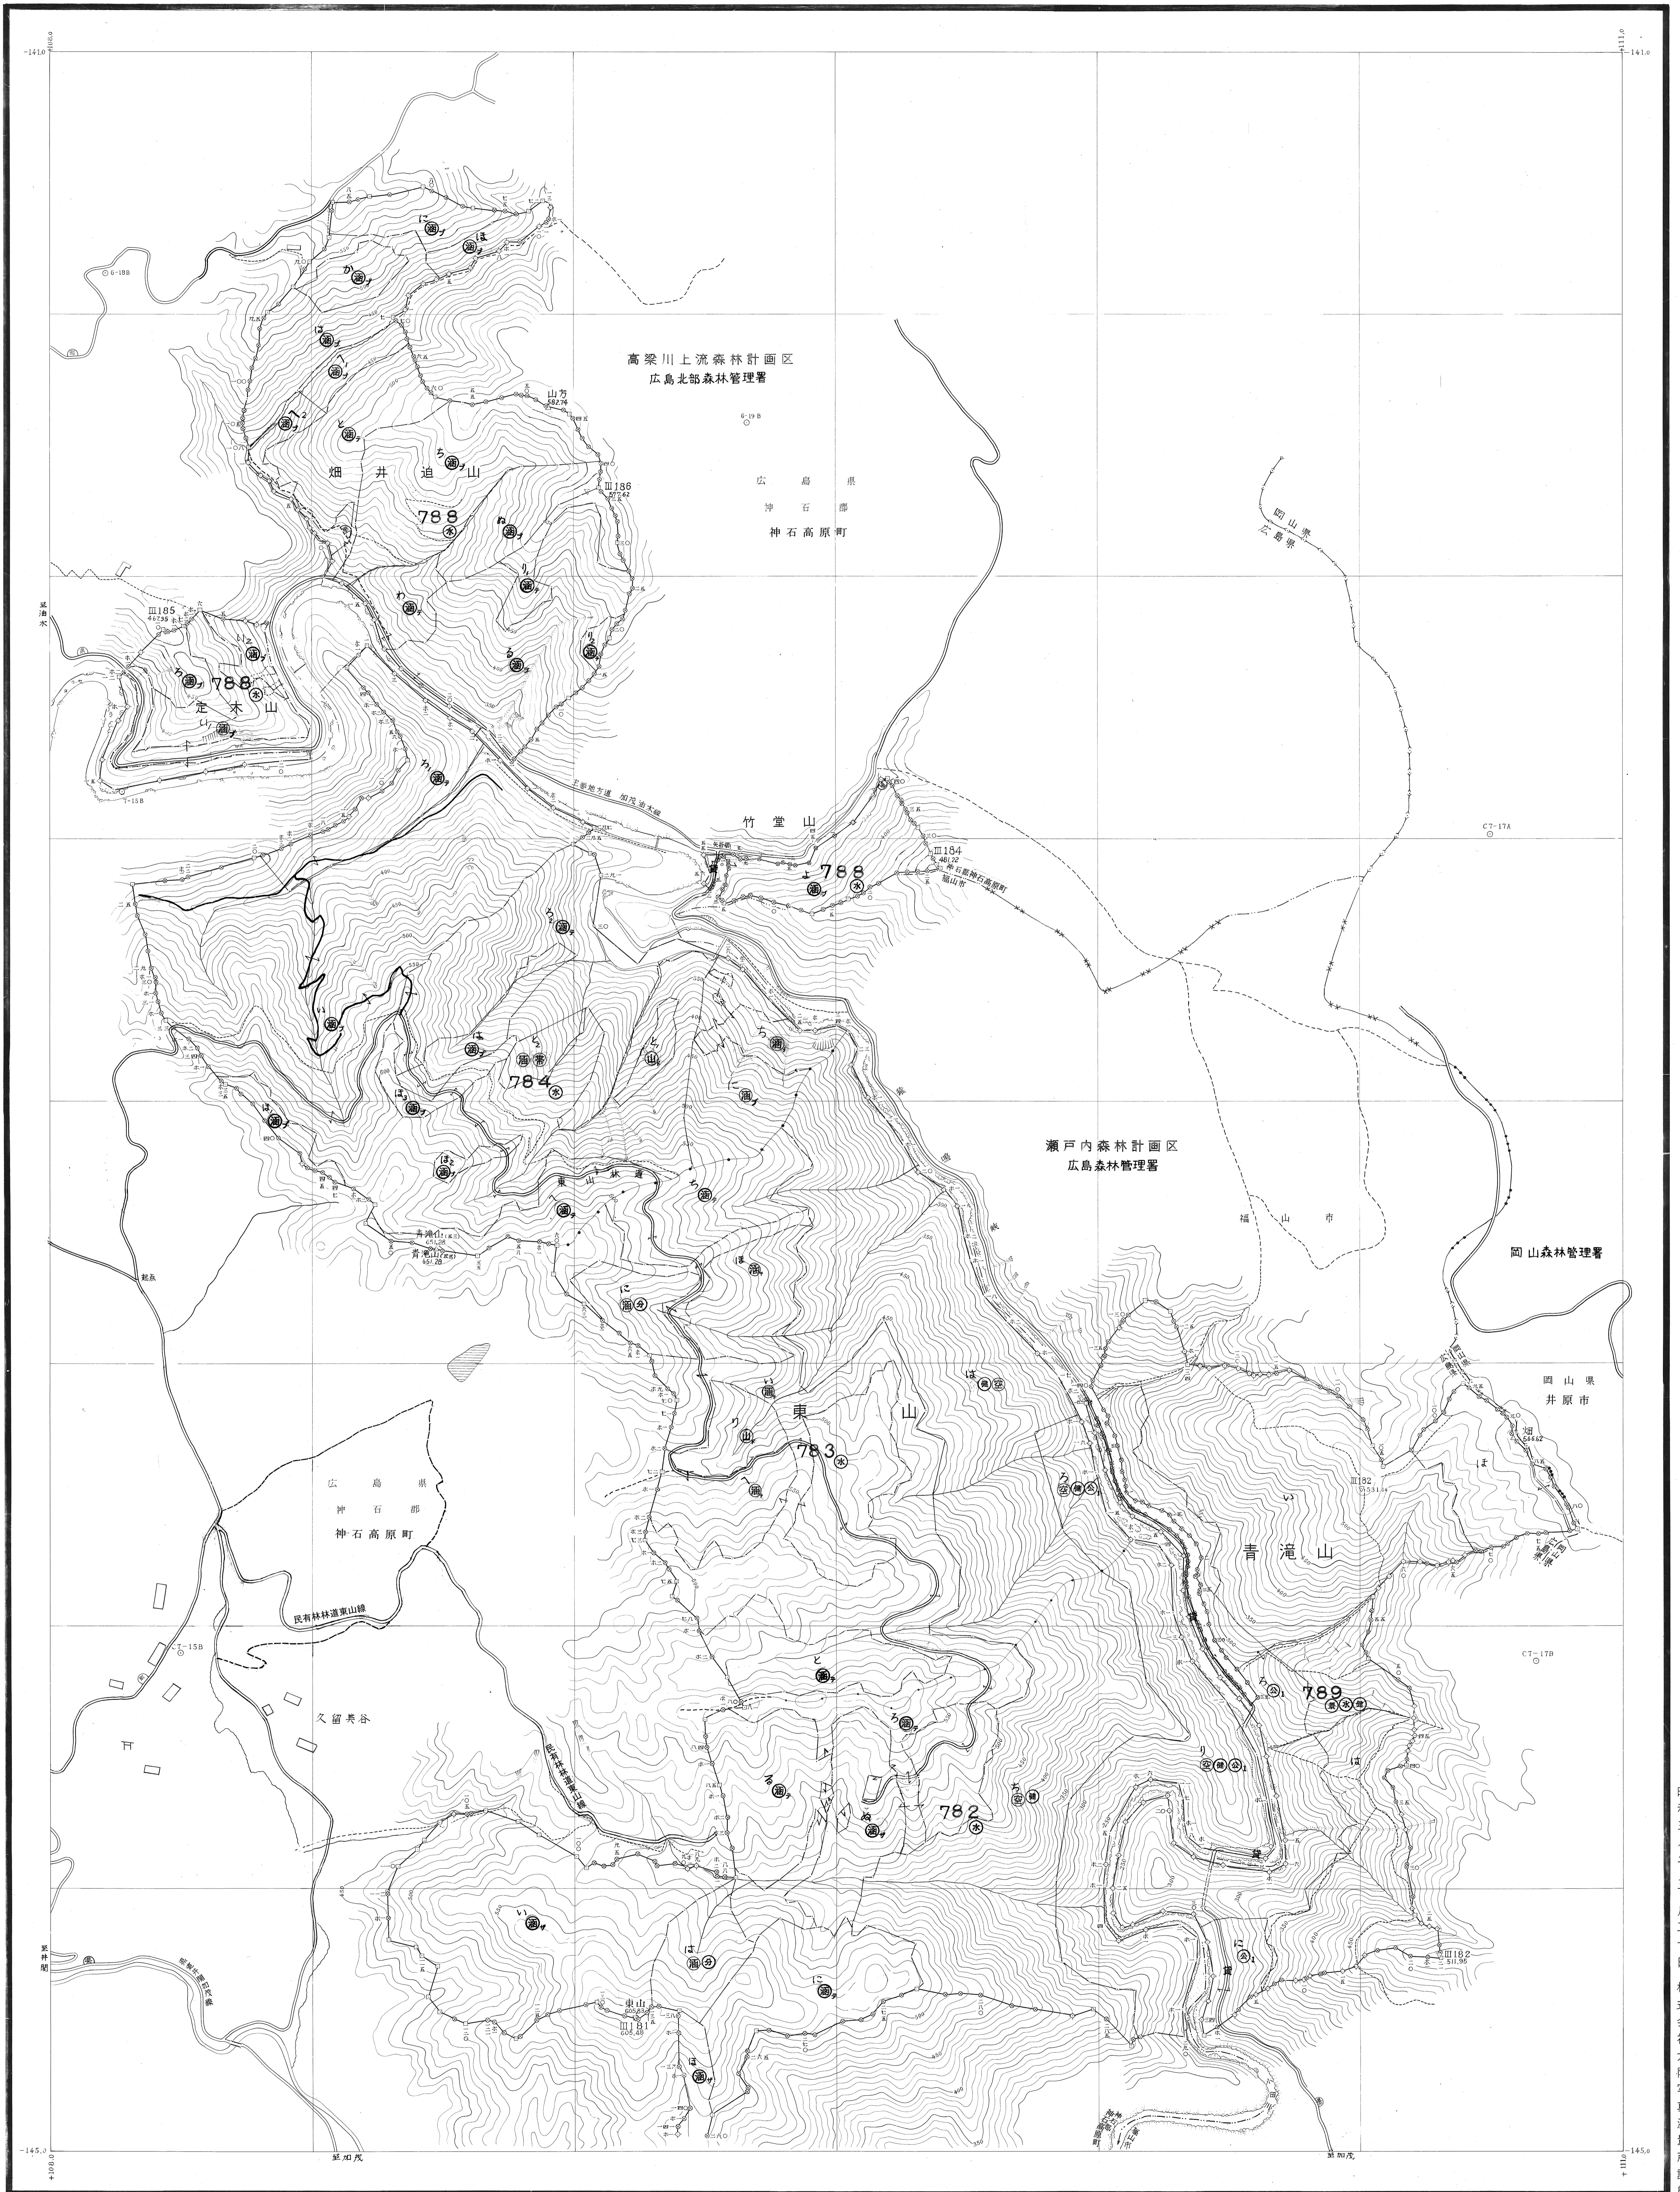

高梁川上流
森林計画区 国有林森林計画図 広島北部森林管理署基本図

1:5,000

公共座標第三系

広島北部全六一片 第五四号

広島北部54 高梁川上流14

昭和三十八年三月二十日
令和二年
年度
国有林森林計画樹立
株式会社大阪写真測量所調製

近畿中国森林管理局 広島北部森林管理署 三和森林事務所

林班番号 782 783 784 786 789

使用機械 ケルシェプロッター測図
使用写真 山-234 C-7 15-17