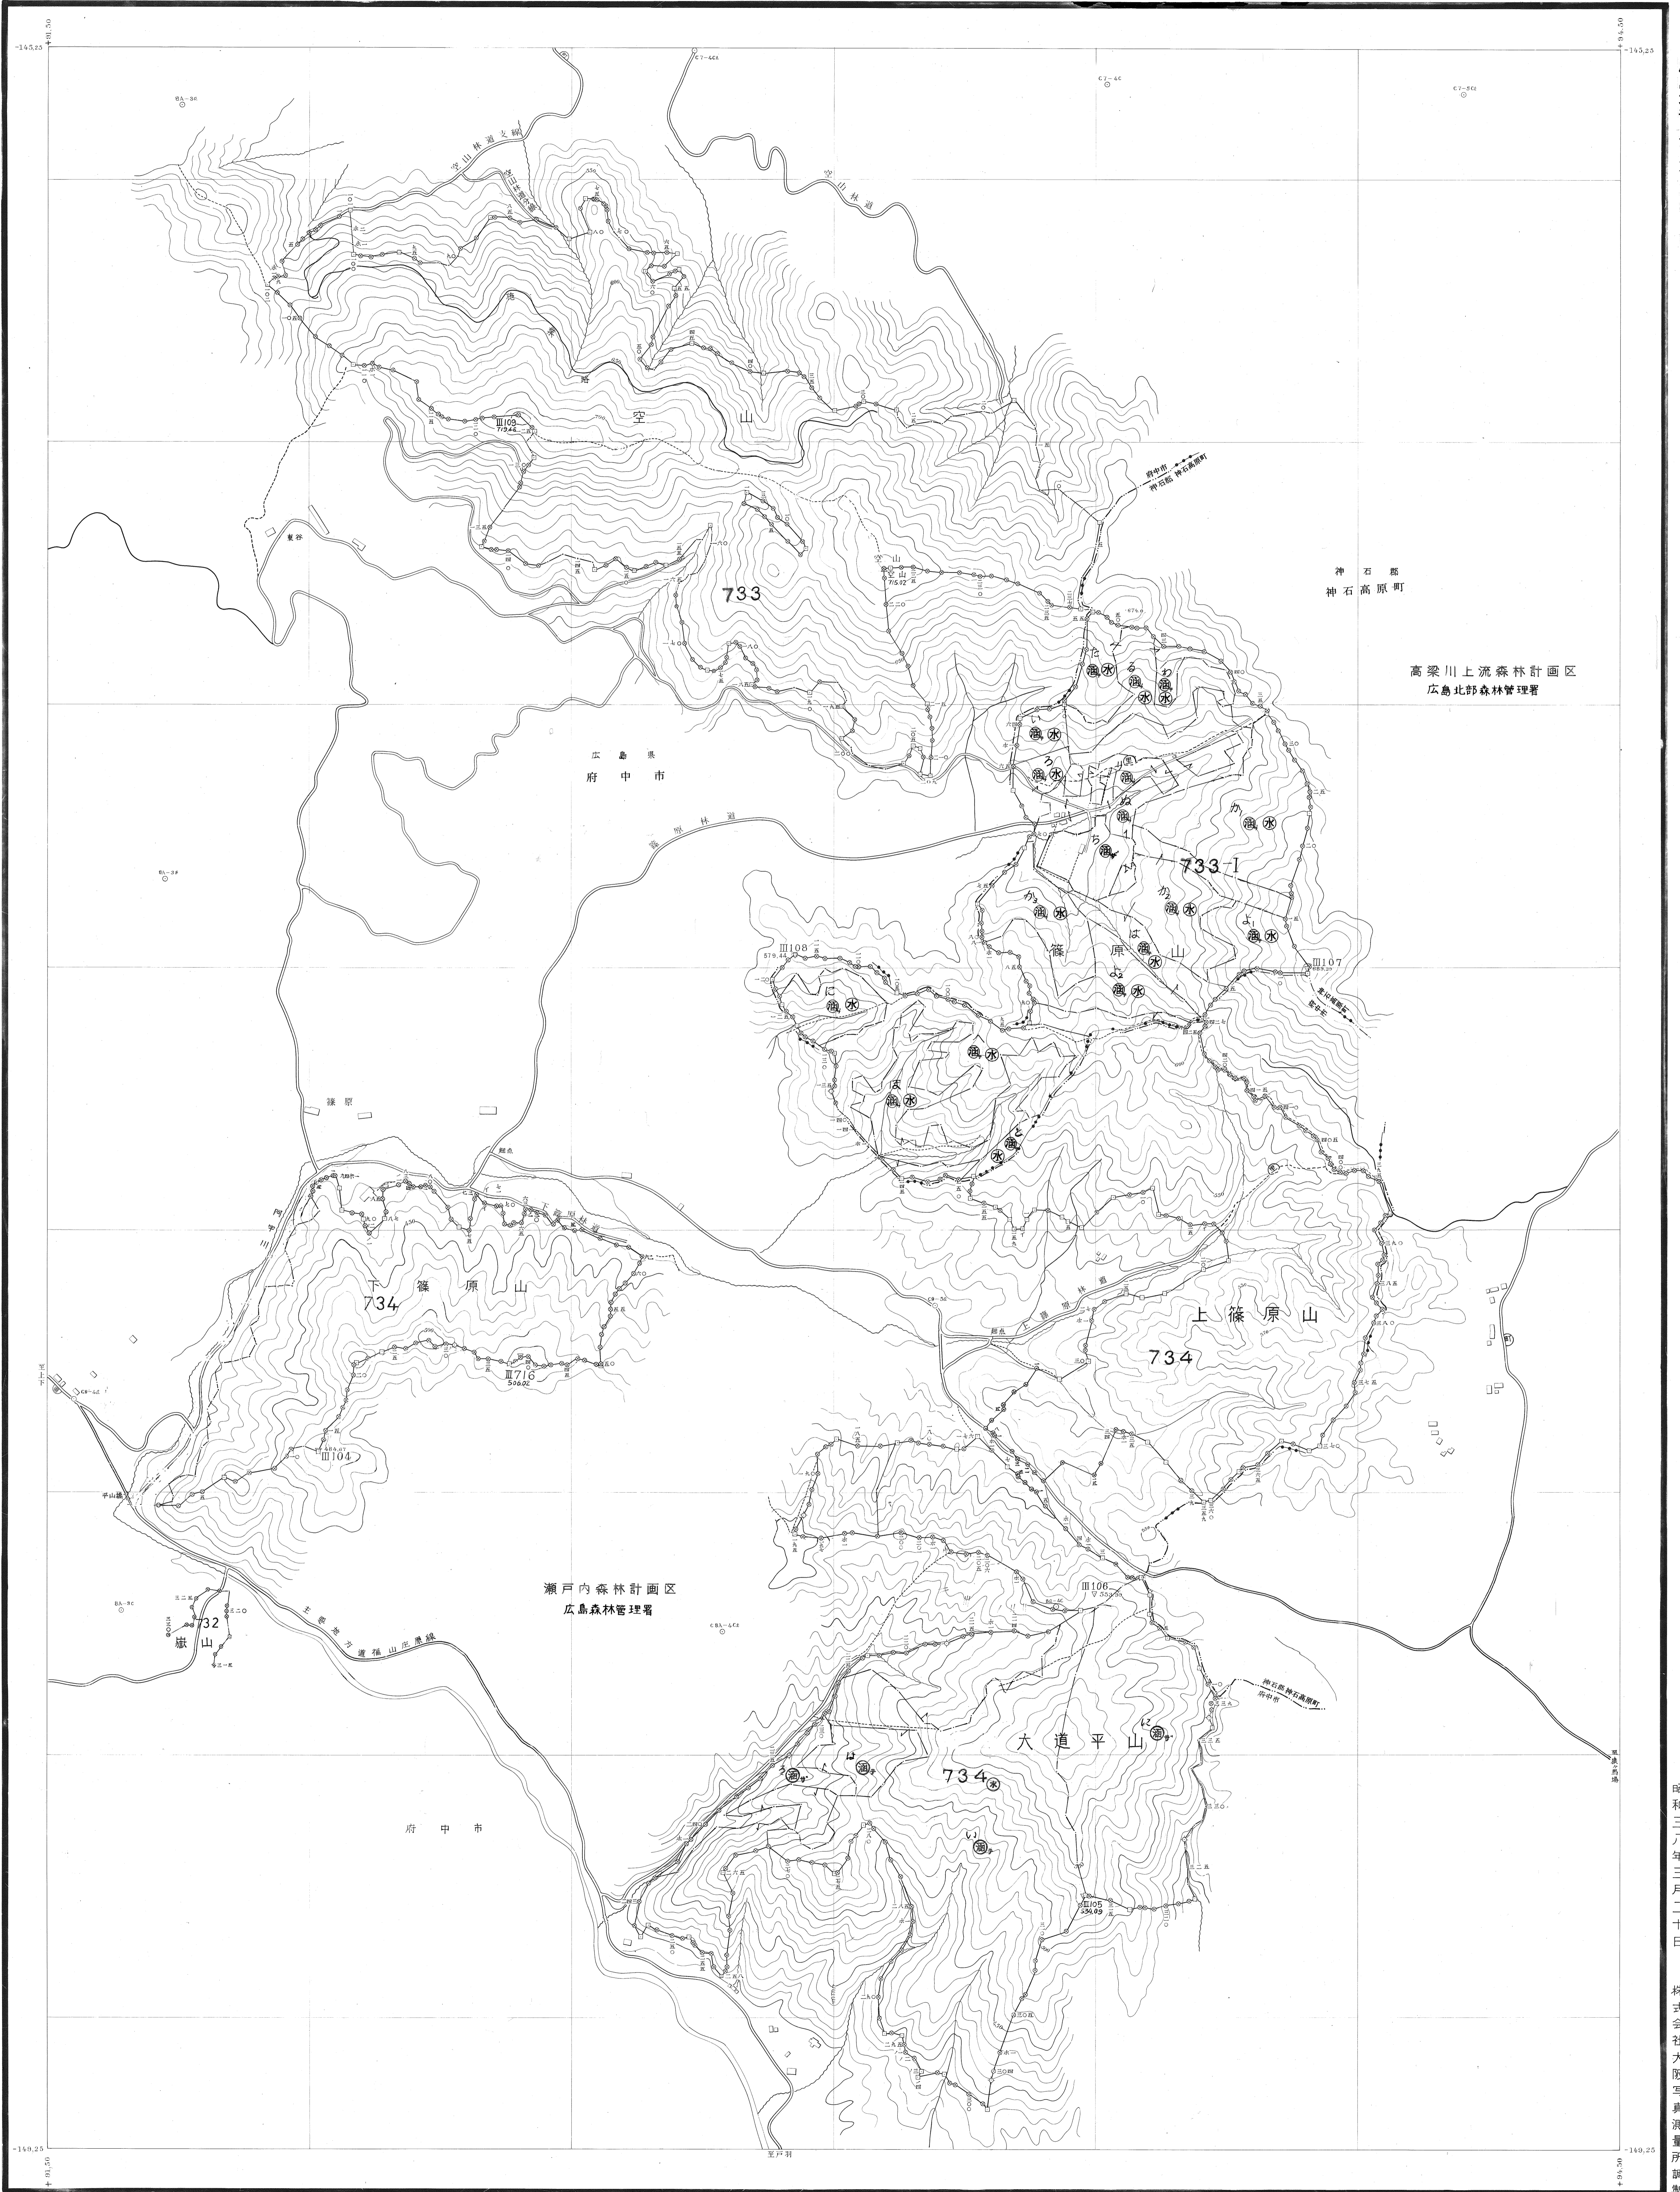

# 高梁川

## 上流森林計画区 国有林森林計画図 広島北部森林管理署基本図

公共座標第三系

1:5,000

広島北部全六一片第四二号

高梁川上流森林計画区  
広島北部森林管理署

瀬戸内森林計画区  
広島森林管理署

昭和三十八年三月二十日  
令和二年  
年度国有林森林計画樹立  
株式会社大阪写真測量所調製

広島北部42 高梁川上流 2