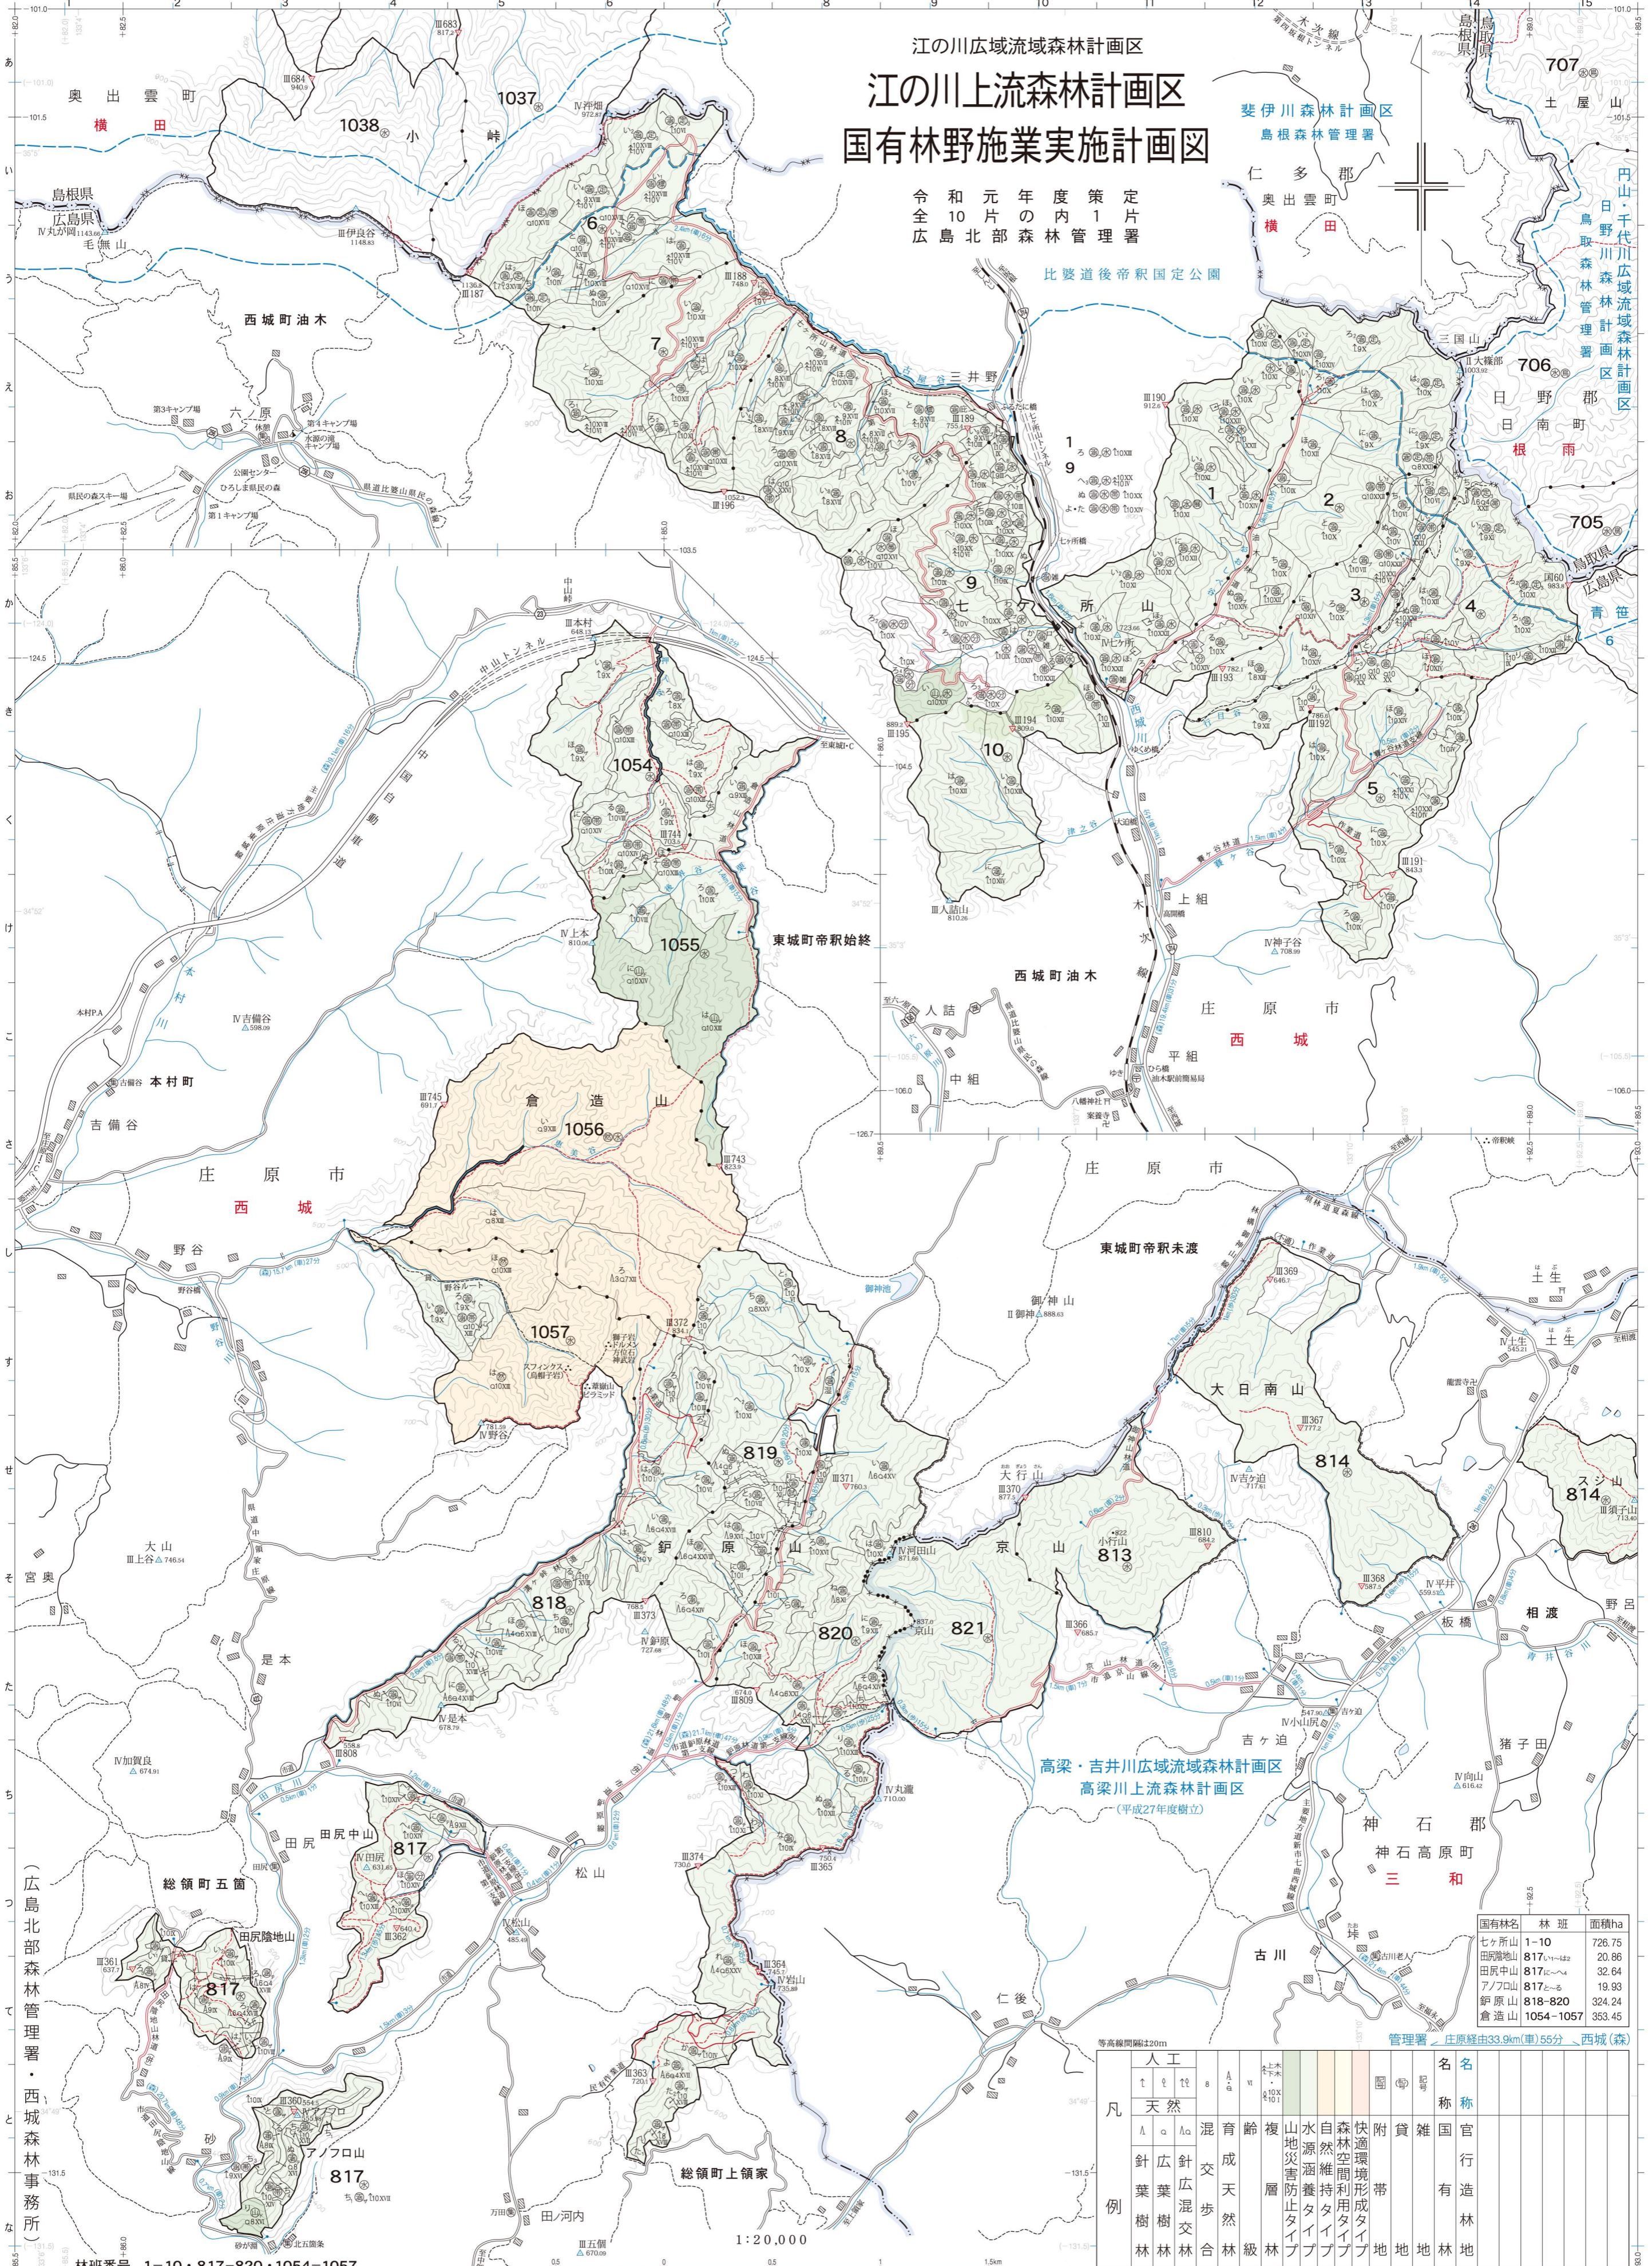

江の川広域流域森林計画区
江の川上流森林計画区
国有林野施業実施計画図

令和元年度策定
 全10片の内1片
 広島北部森林管理署

比婆道後帝釈国定公園

国有林名	林班	面積ha
七ヶ所山	1-10	726.75
田尻地山	817, 11-14	20.86
田尻中山	817, 15-16	32.64
アノロ山	817, 17-18	19.93
鈴原山	818-820	324.24
倉造山	1054-1057	353.45

管理署 < 庄原経由33.9km(車)55分 > 西城(森)

凡	人工	天然	針葉樹林	広葉樹林	混合林	交歩合	育成天然林	複層林	山地災害防止タイプ	水源涵養タイプ	自然維持タイプ	森林空間利用タイプ	快適環境形成タイプ	附帯地	貸雑地	国官有	名地	名称	林名
例																			

(広島北部森林管理署・西城森林事務所)

林班番号 1-10・817-820・1054-1057

1:20,000

等高線間隔20m