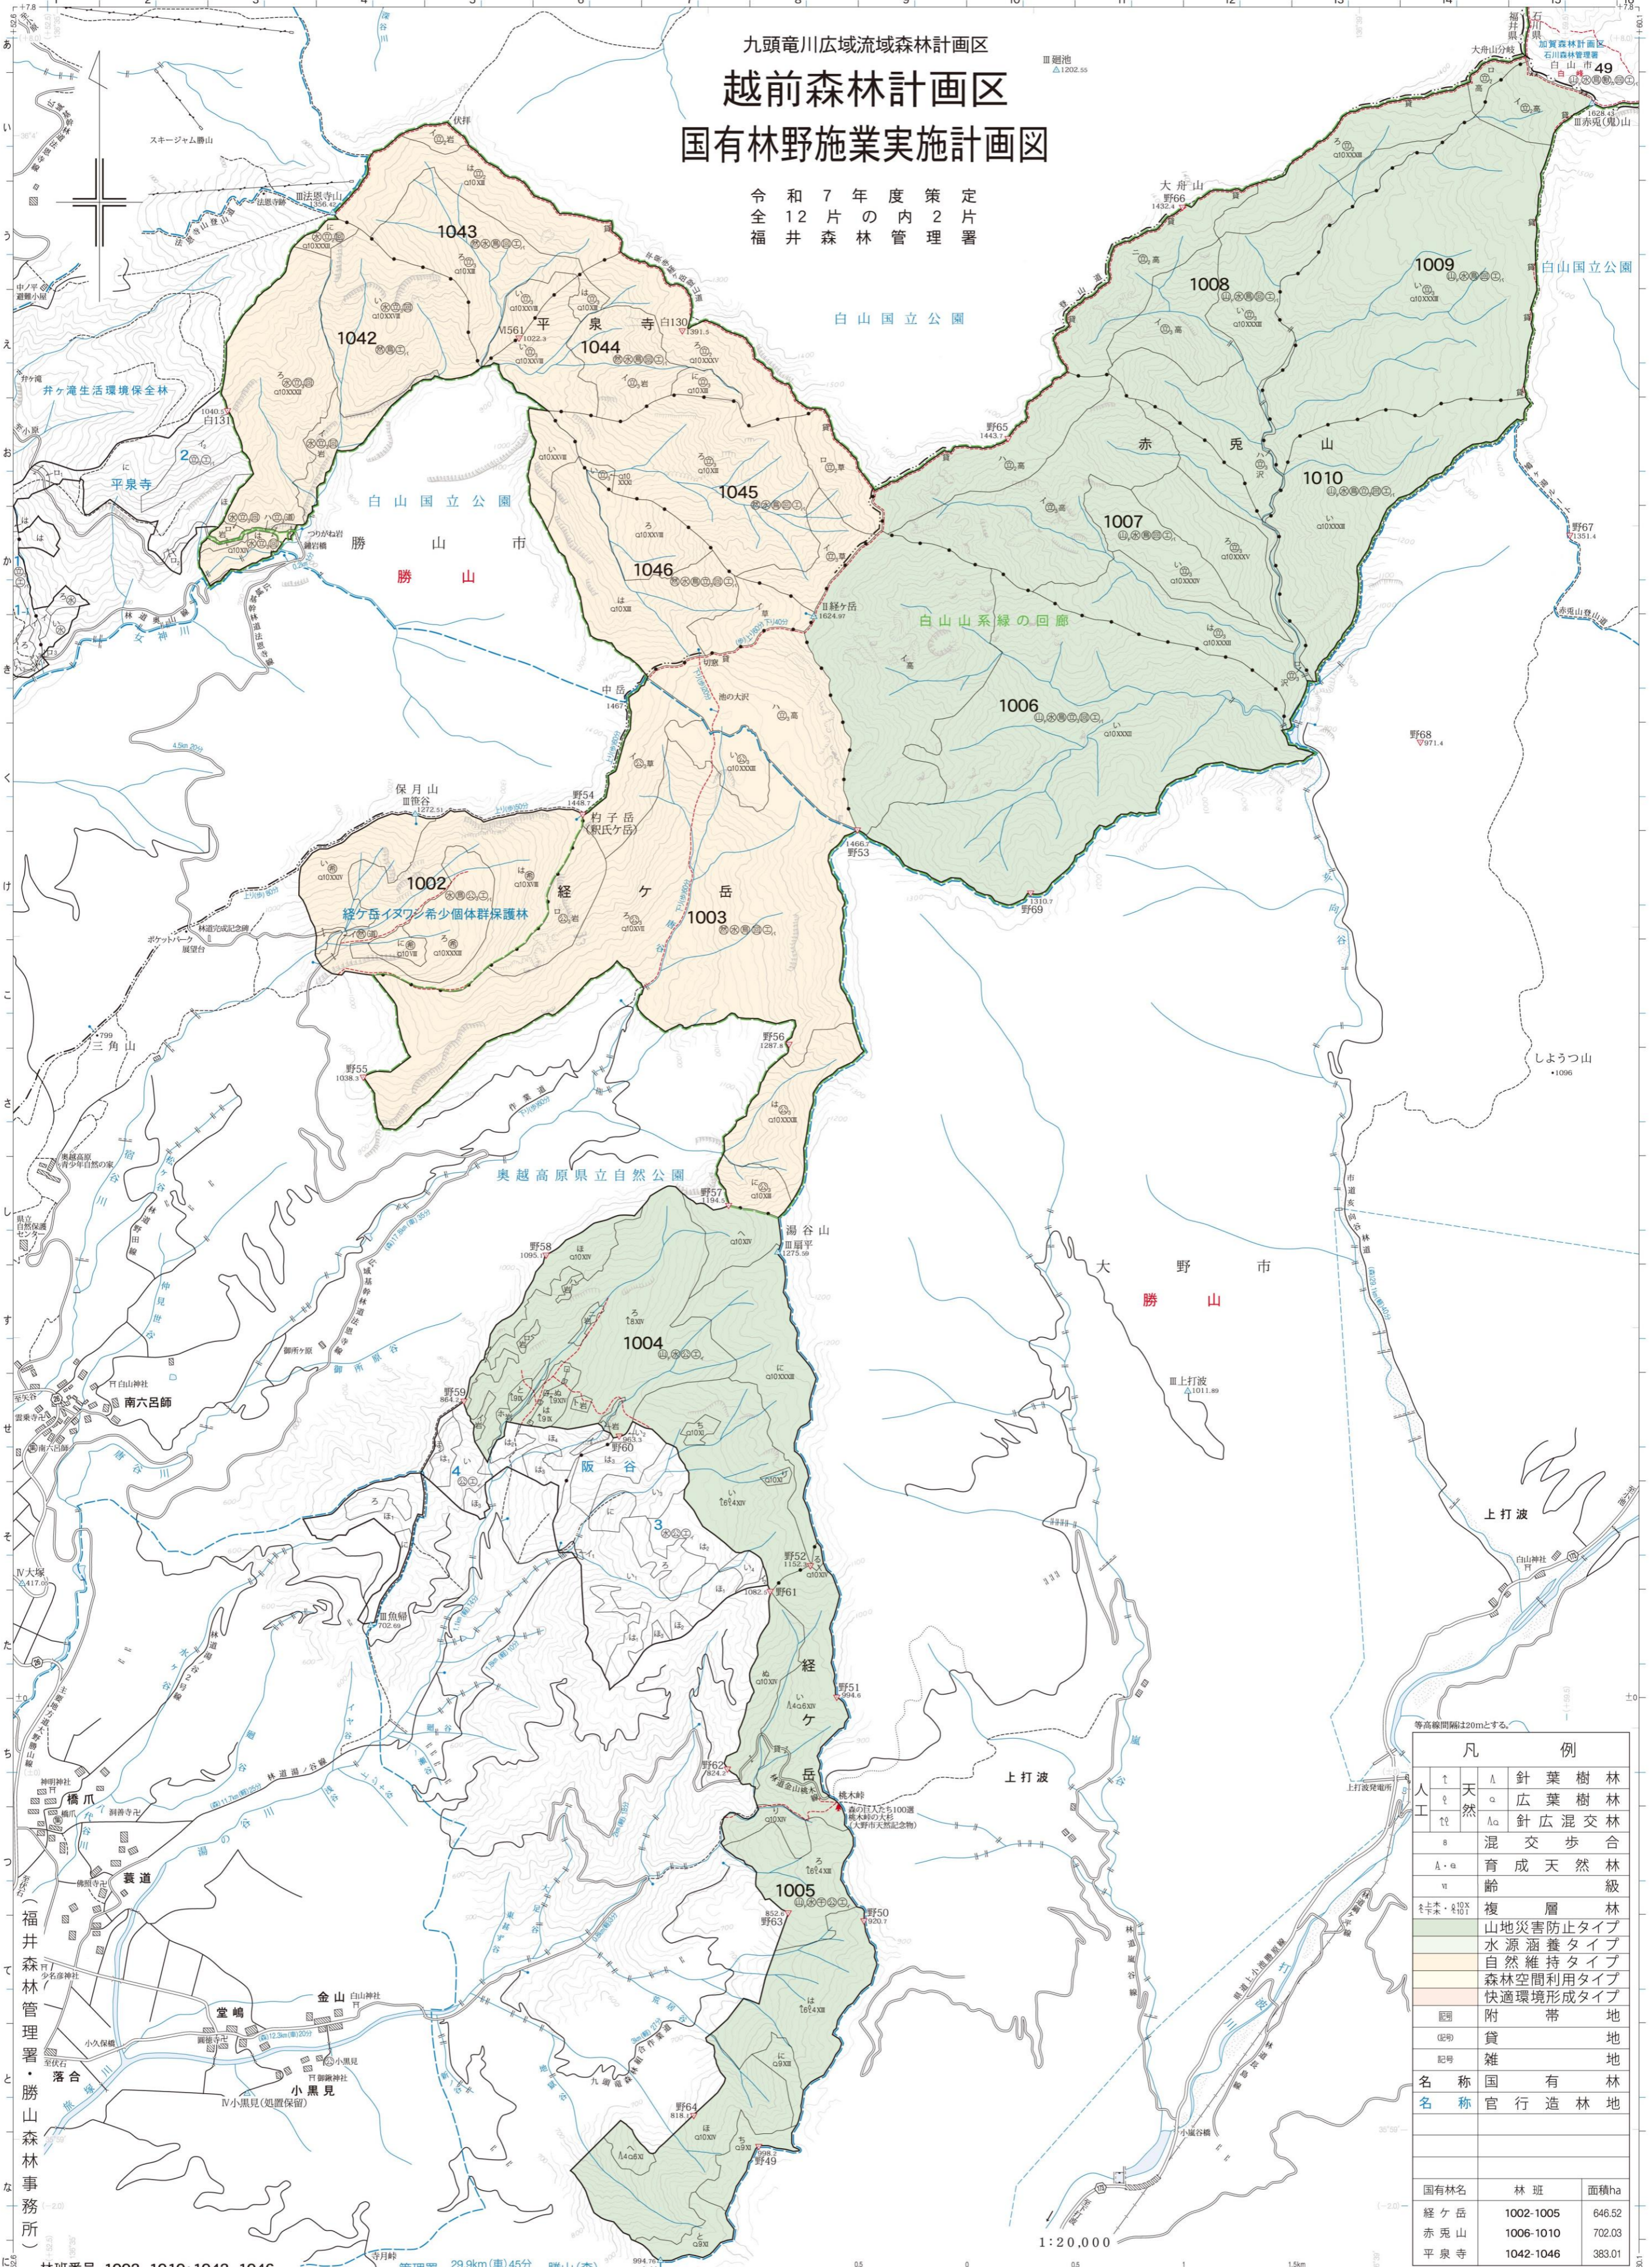

九頭竜川広域流域森林計画区
越前森林計画区
国有林野施業実施計画図

令和7年度策定
 全12片の内2片
 福井森林管理署

凡 例		
↑	針葉樹林	
△	広葉樹林	
○	針広混交林	
□	混交歩合	
A・a	育成天然林級	
☆	複層林	
■	山地災害防止タイプ	
■	水源涵養タイプ	
■	自然維持タイプ	
■	森林空間利用タイプ	
■	快適環境形成タイプ	
■	附帯地	
■	貸地	
■	雑地	
■	名称 国有林	
■	名称 官行造林地	
等高線間隔は20mとする。		
国有林名	林班	面積ha
経ヶ岳	1002-1005	646.52
赤兎山	1006-1010	702.03
平泉寺	1042-1046	383.01