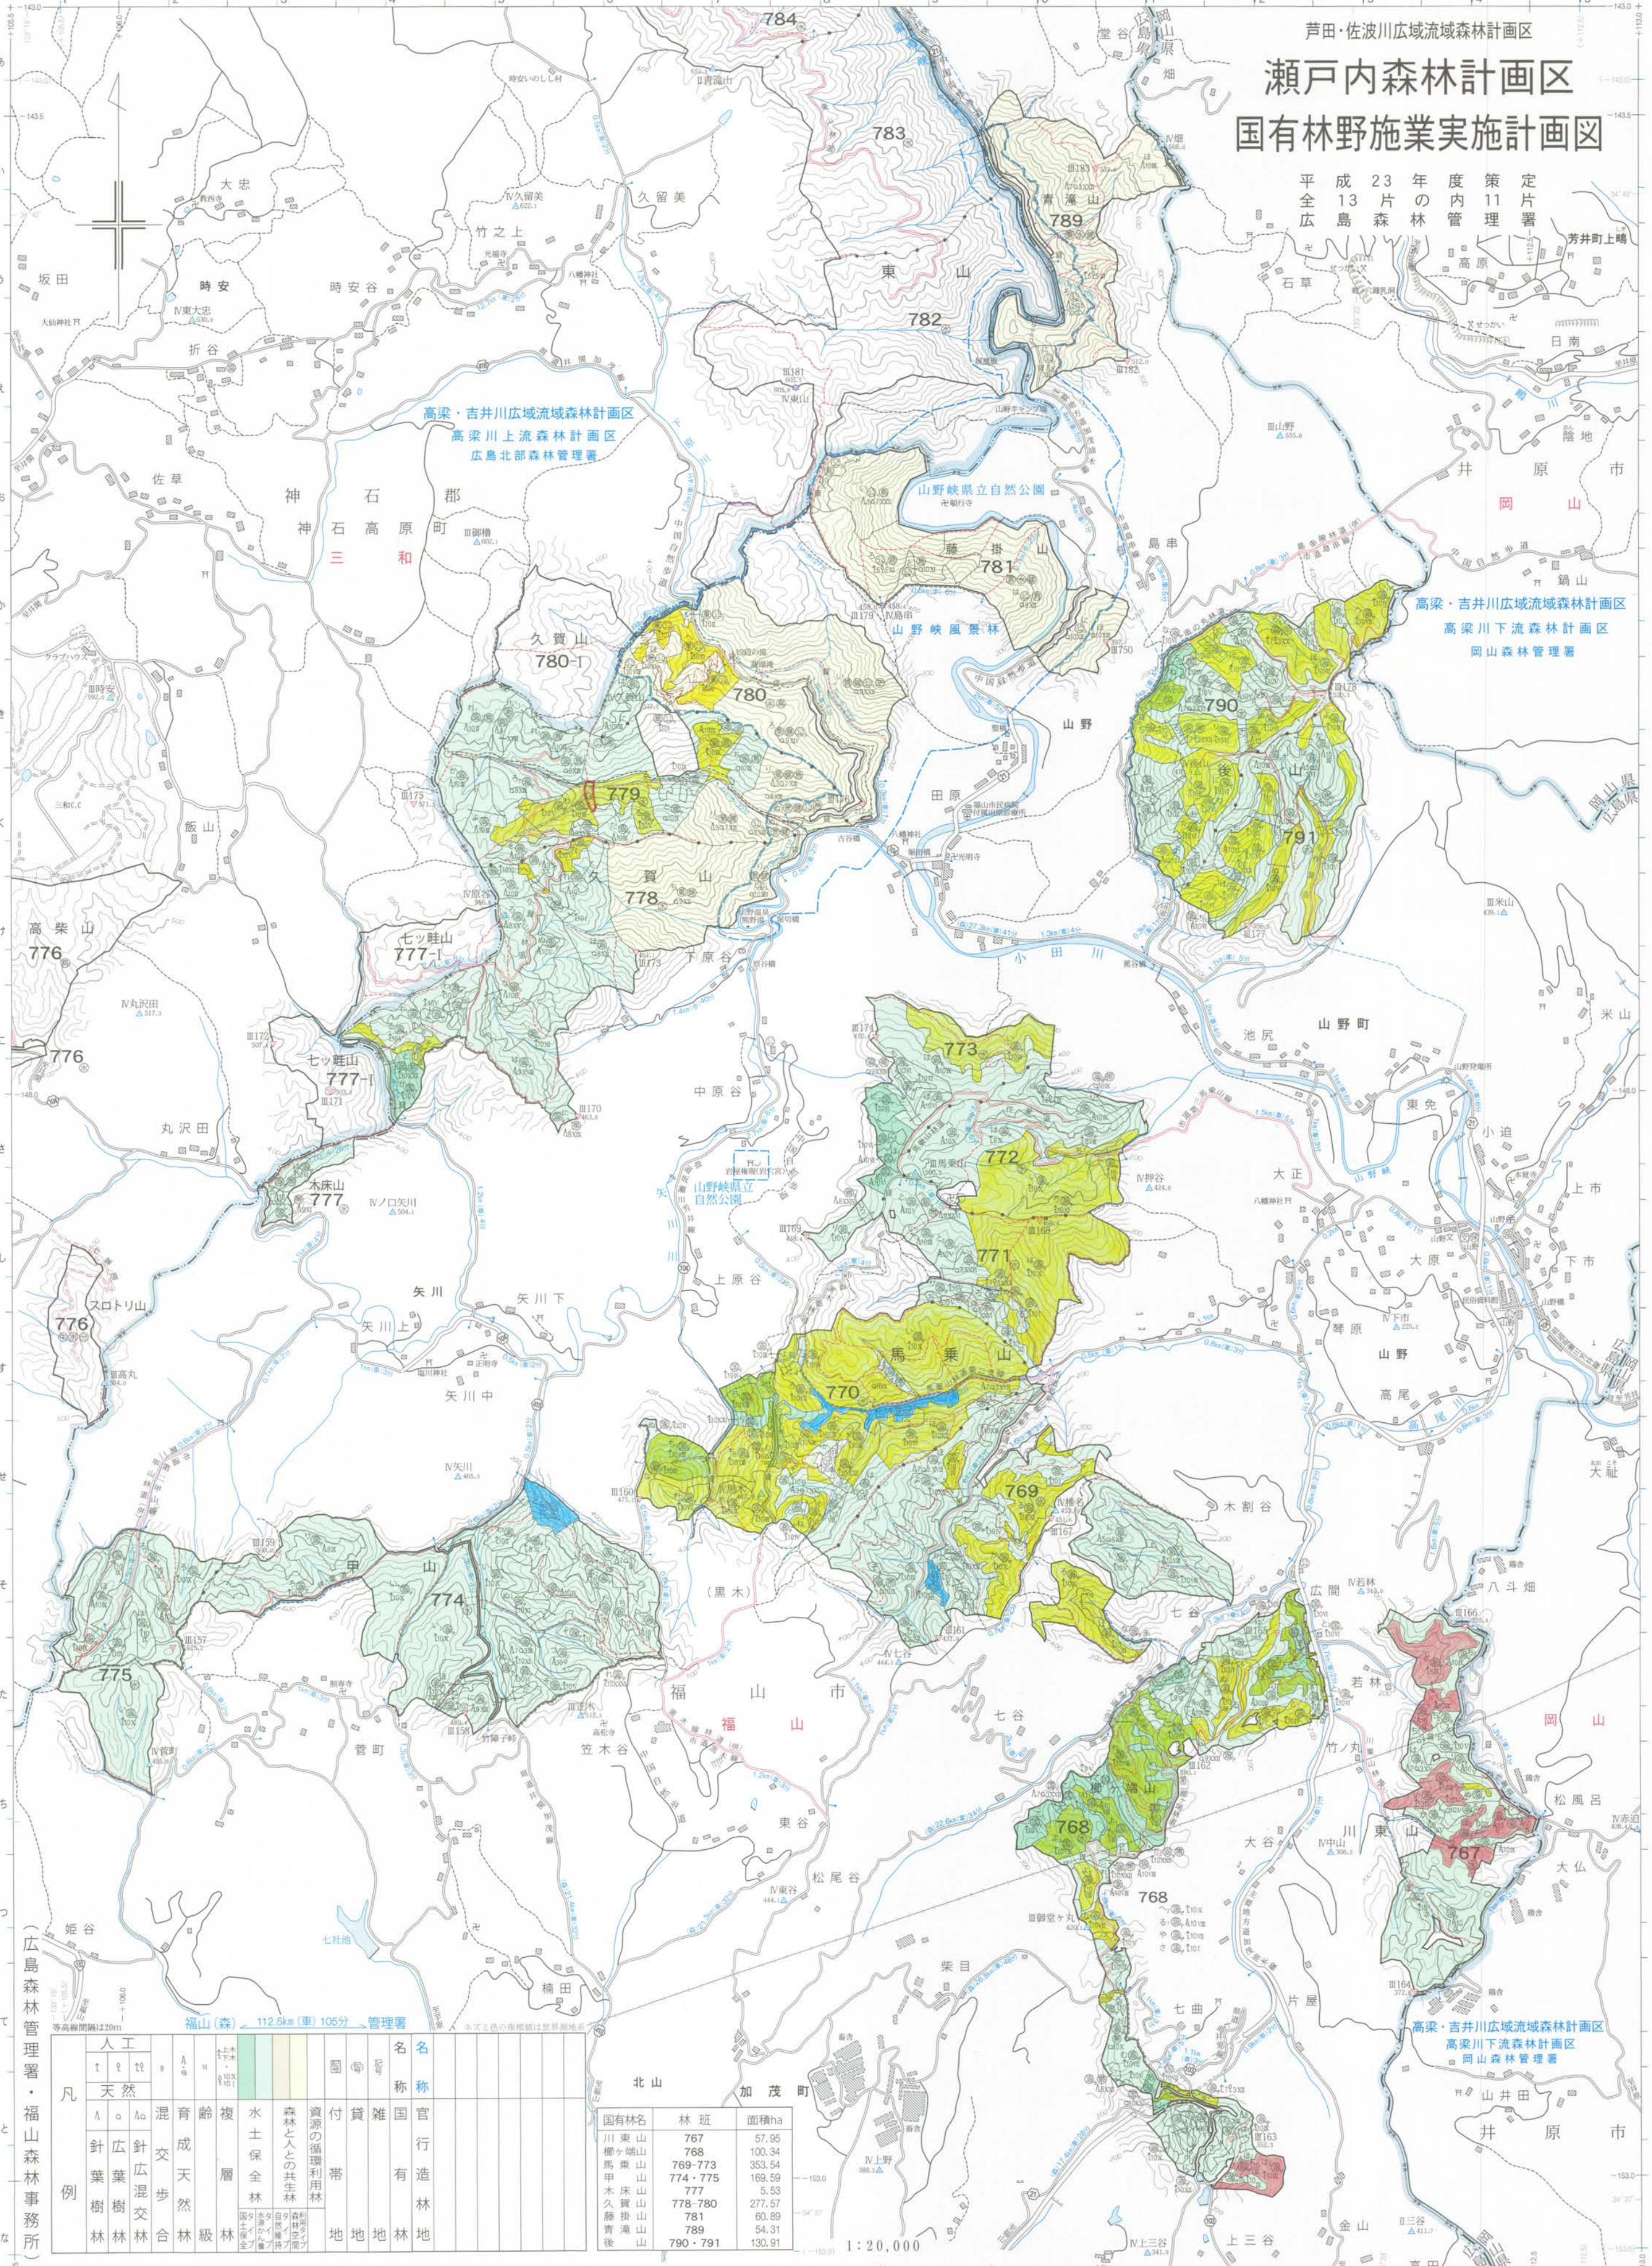

芦田・佐波川広域流域森林計画区  
**瀬戸内森林計画区**  
**国有林野施業実施計画図**

平成23年度策定11片  
 全13片の内の管理  
 広島県森林管理署

（広島森林管理署・福山森林事務所）

凡	人工	天然	育齢	複層	水保	森林と人の共生	資源の循環利用	付帯	雑種	官有	名称			
例	針葉樹林	広葉樹林	針広混交林	歩合林	天然林	成育級	複層林	水保全層	森林と人の共生林	資源の循環利用林	付帯地	雑種地	官有林	名称

国有林名	林班	面積ha
川東山	767	57.95
榎ヶ嶽山	768	100.34
馬乗山	769-773	353.54
甲山	774-775	169.59
木床山	777	5.53
久賀山	778-780	277.57
藤掛山	781	60.89
青葉山	789	54.31
後山	790-791	130.91

林班番号 767-775・777-781・789-791

1:20,000