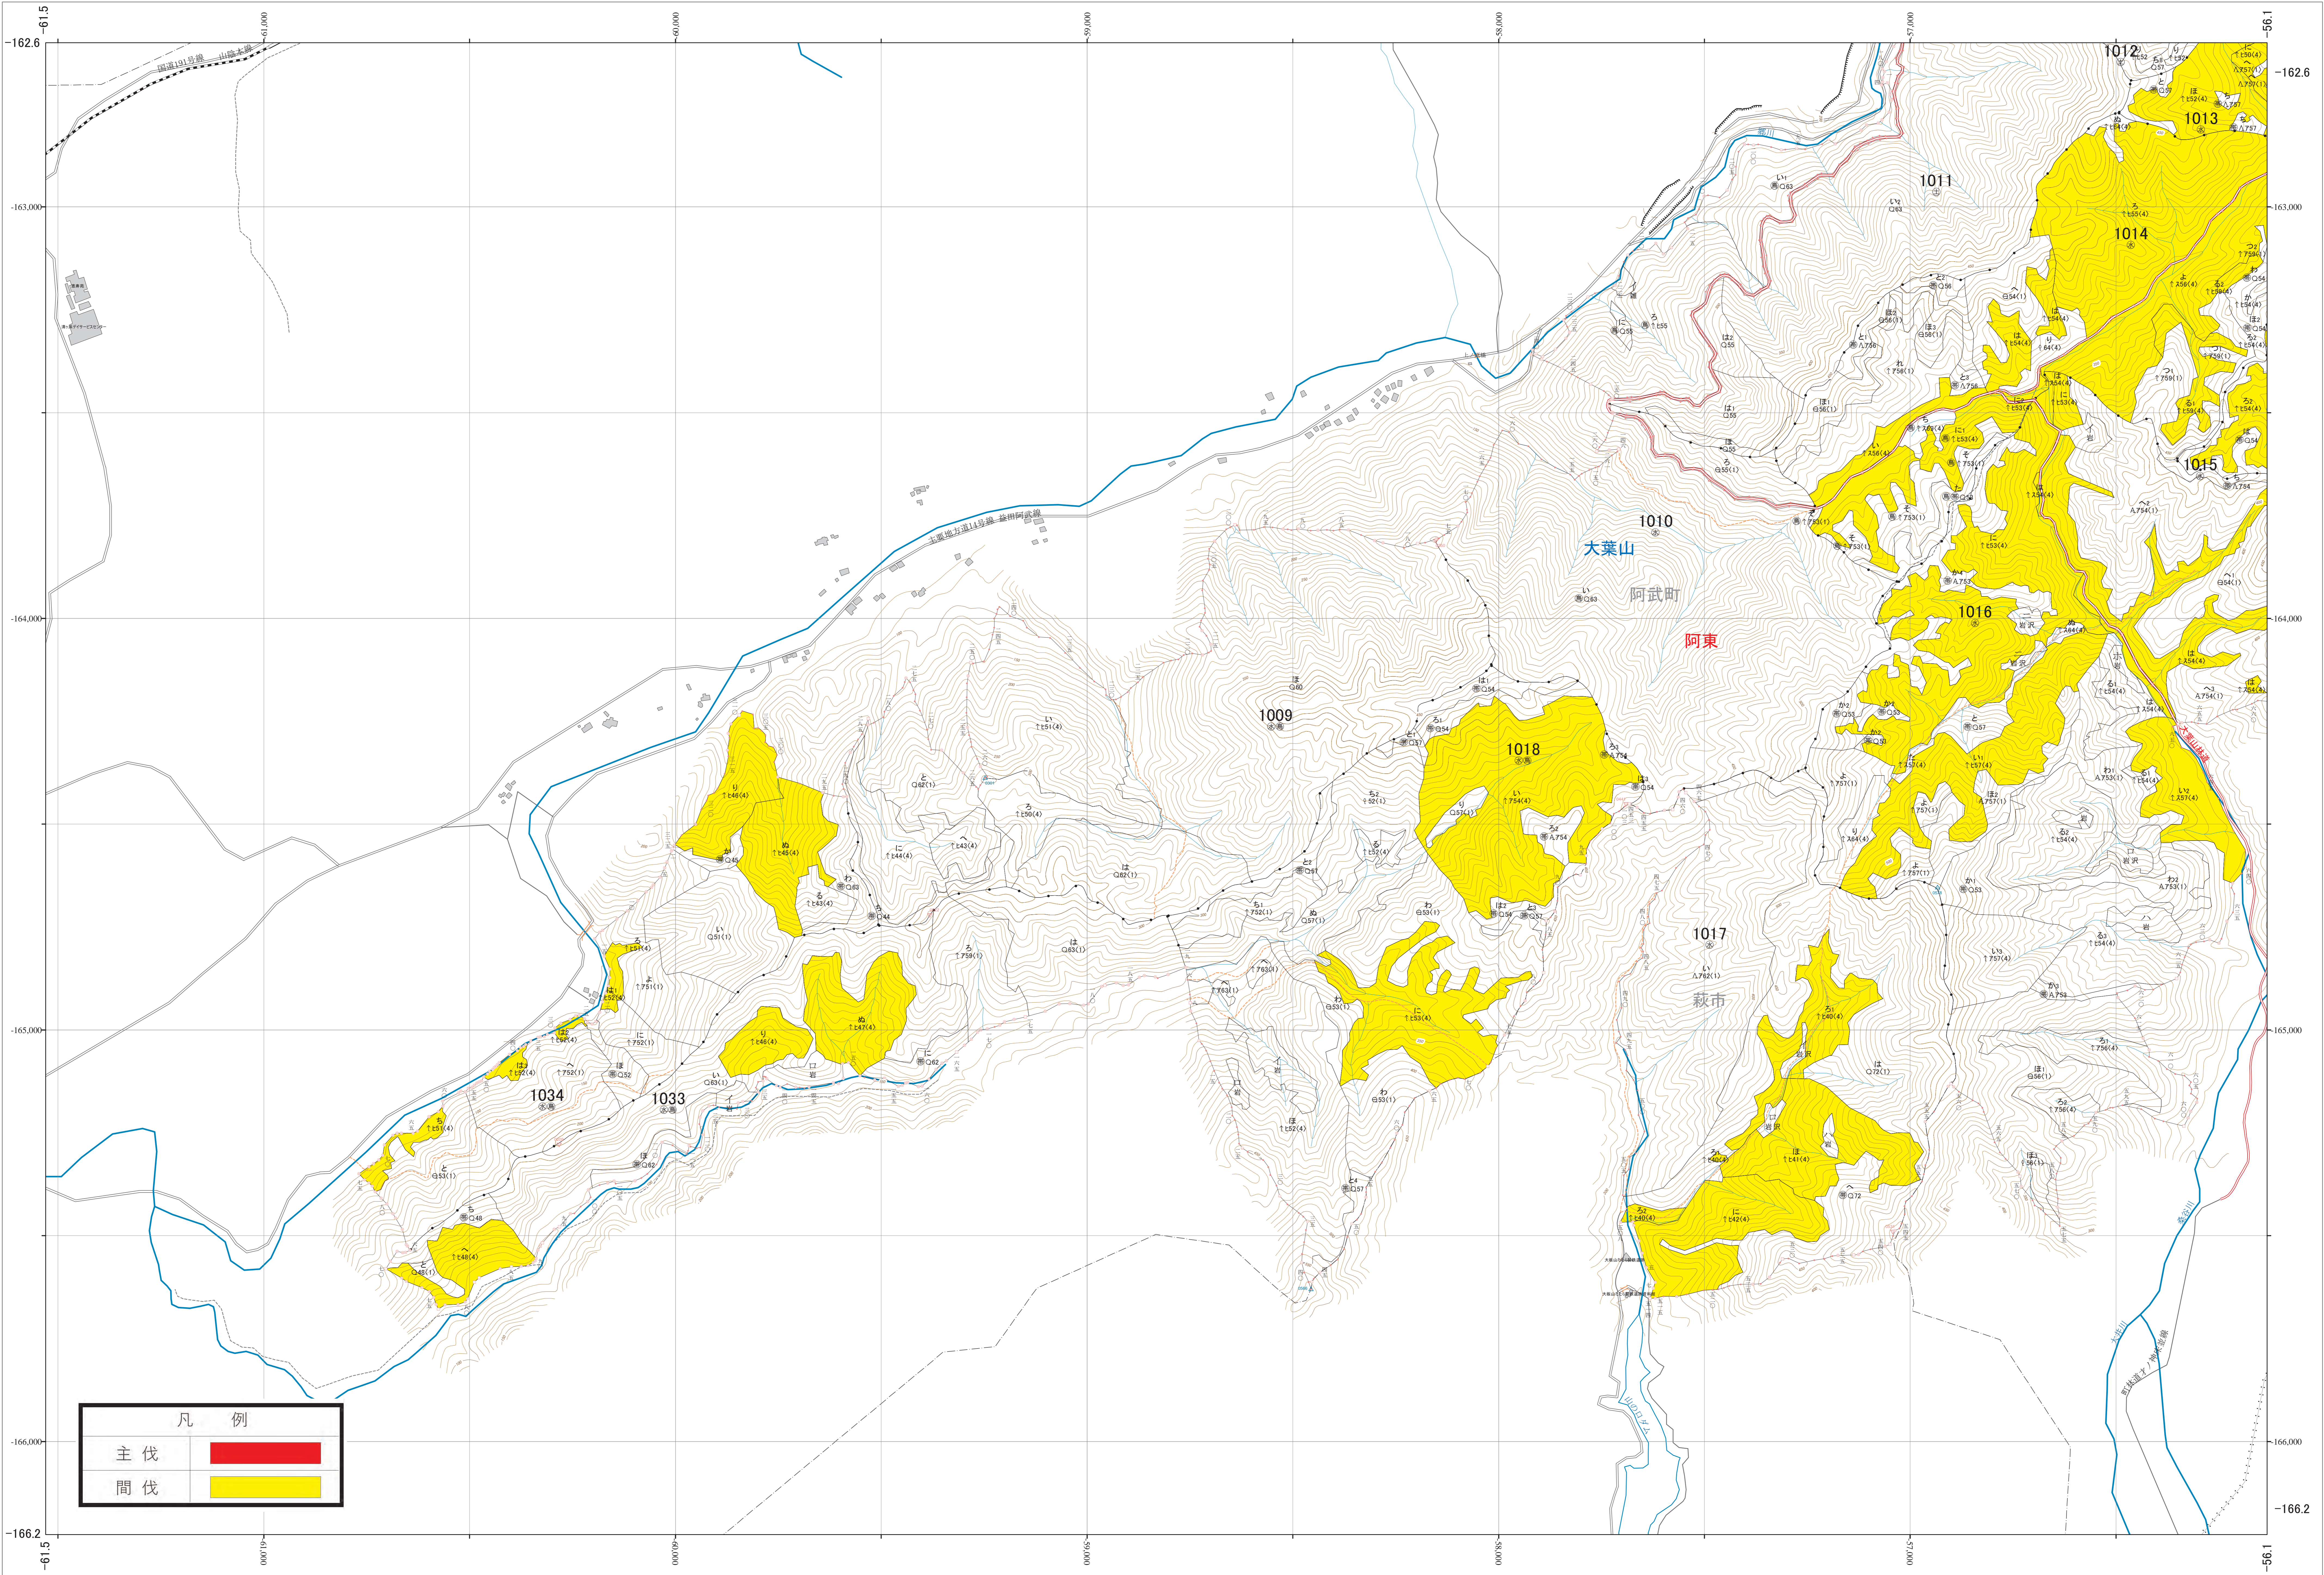

近畿中国森林管理局 萩森林計画区
山口森林管理事務所 伐採計画箇所位置図 4-1

第三公共座標

7.87

萩 4-1

林班番号：1009～1018・1033～1034

令和四年度 第六次国有林野施業実施計画策定
国有林の地域別の森林計画樹立

凡 例	
主伐	
間伐	

1:5,000

0 100 200 300 400 500 1,000m

林班番号：1009～1018・1033～1034

萩 4-1

近畿中国森林管理局 山口森林管理事務所