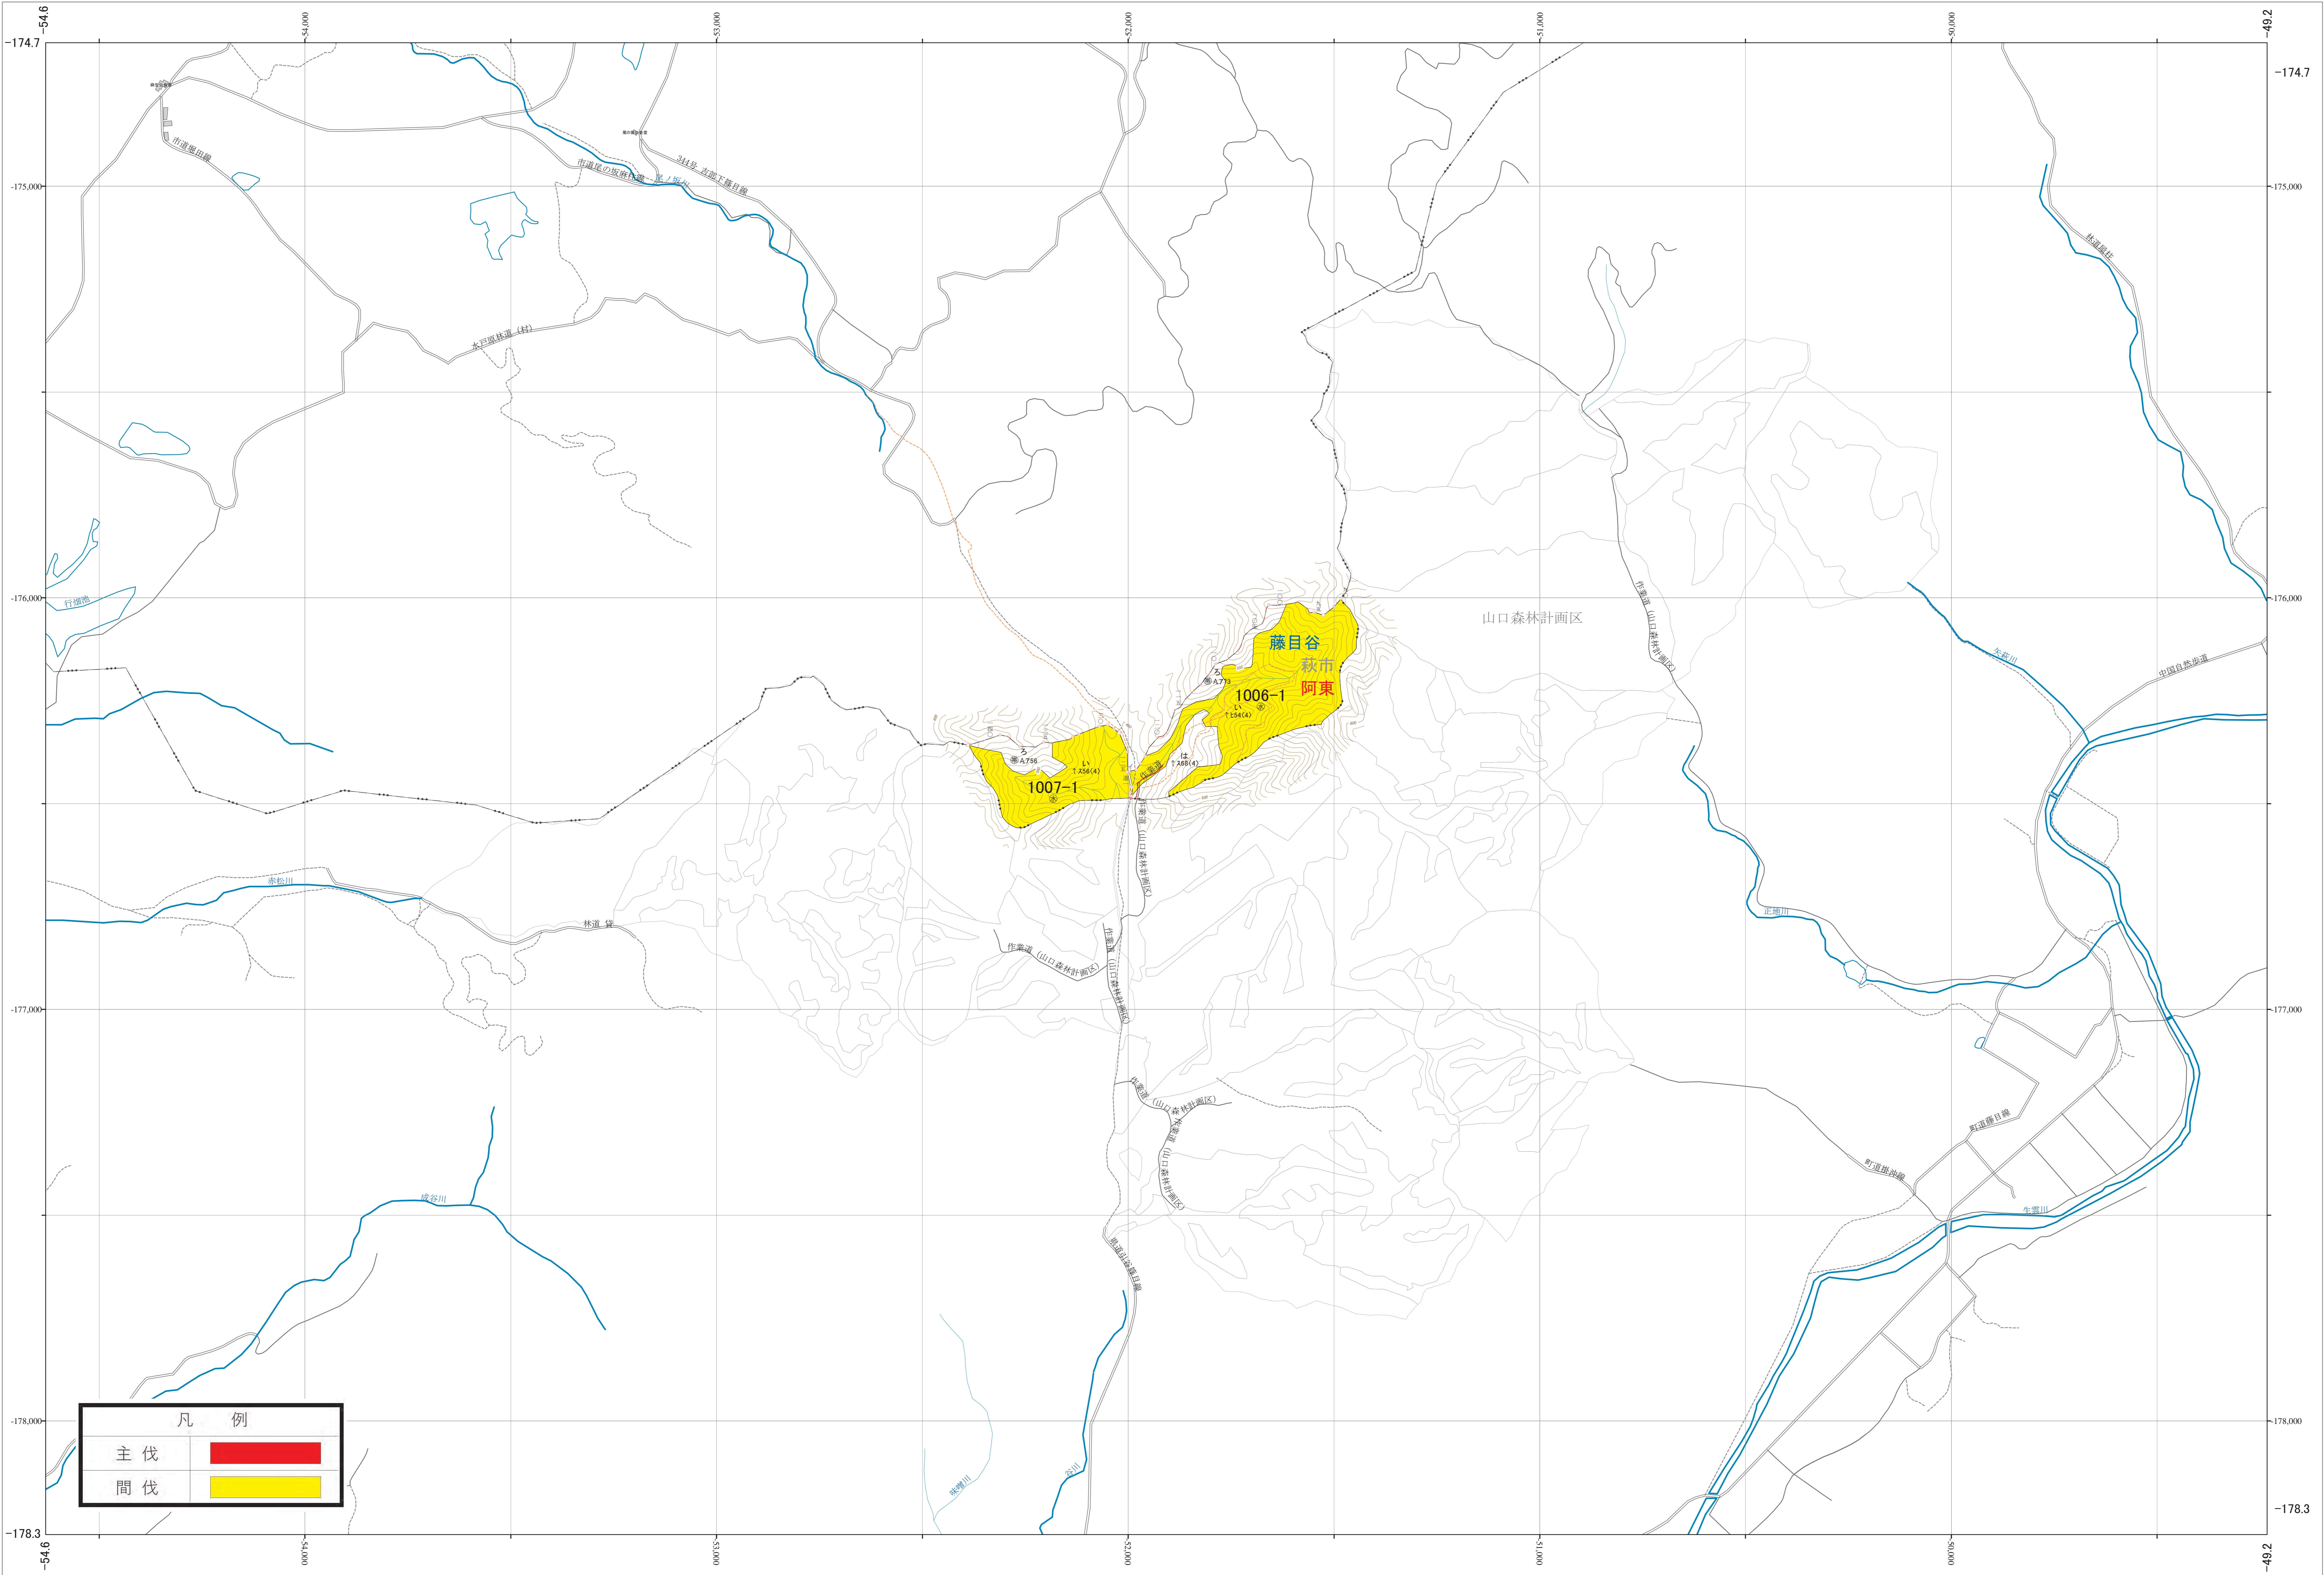

近畿中国森林管理局 萩森林計画区
山口森林管理事務所 伐採計画箇所位置図 1

第三公共座標

林班番号：1006～1007

萩 1

萩 1

林班番号：1006～1007

令和四年度 第六次国有林野施業実施計画策定
国有林の地域別の森林計画樹立

凡 例	
主伐	
間伐	

1:5,000

近畿中国森林管理局 山口森林管理事務所