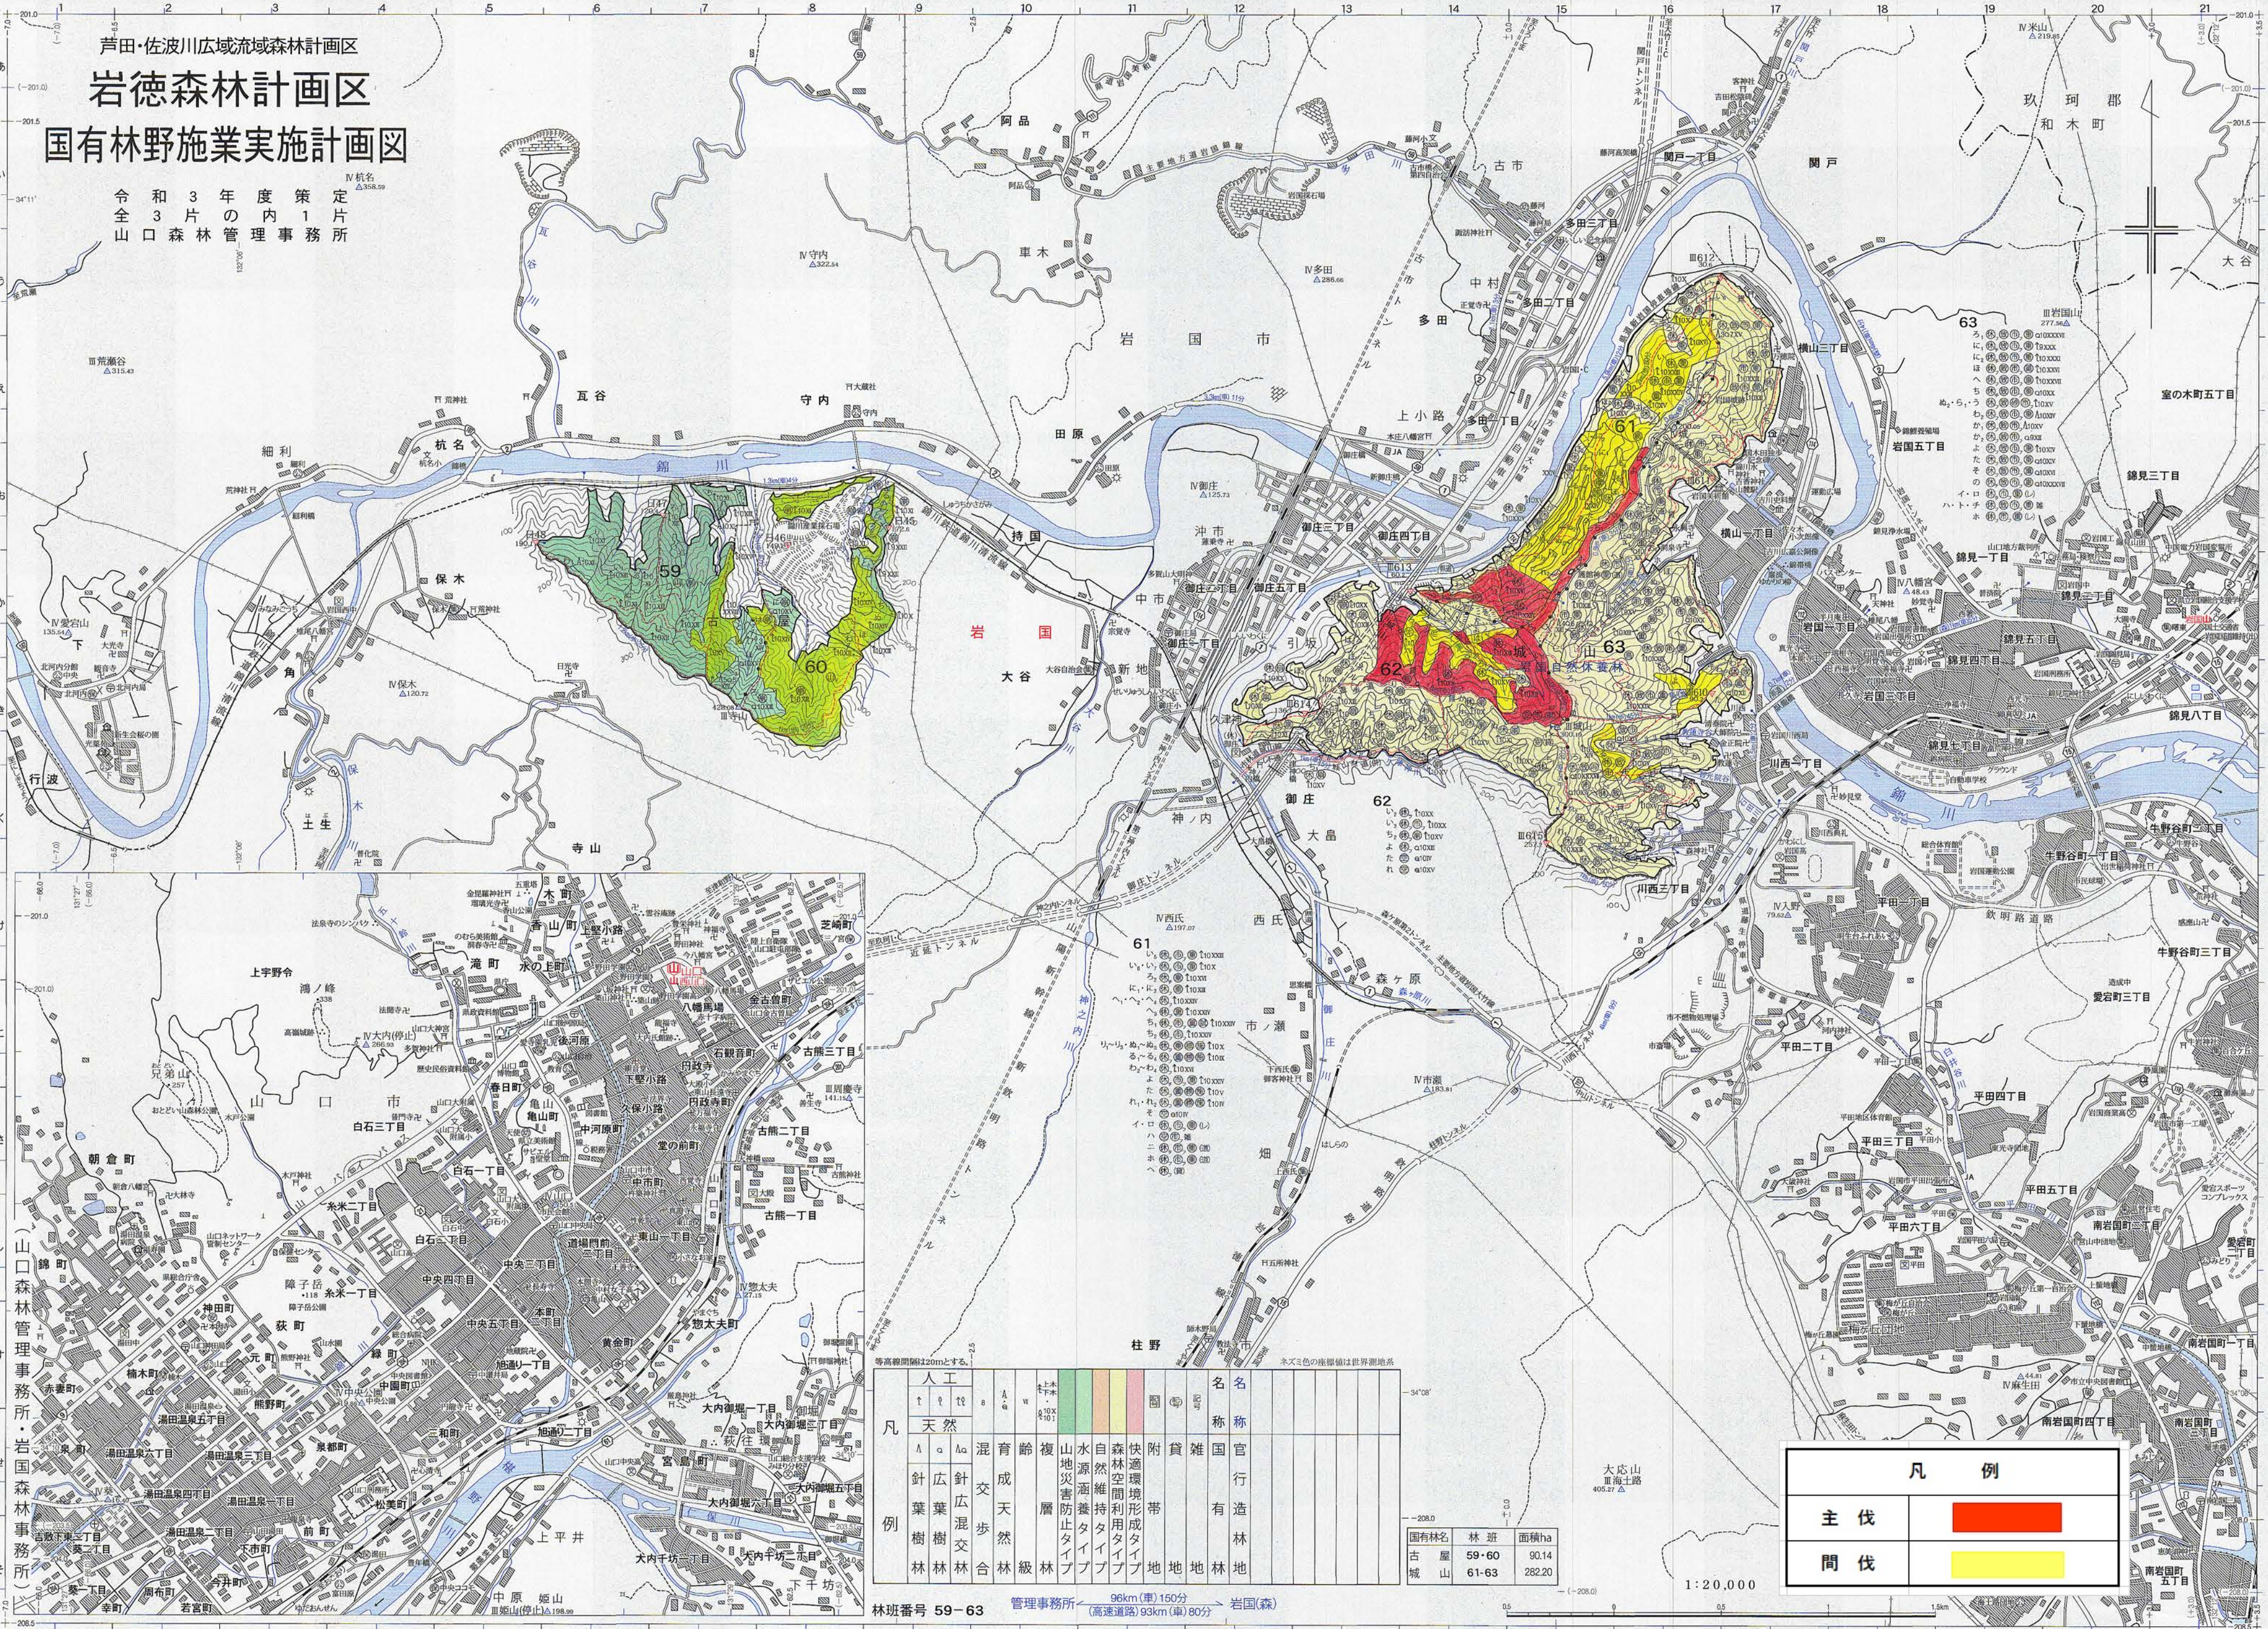

芦田・佐波川広域流域森林計画区
岩徳森林計画区
 国有林野施業実施計画図

令和3年度策定
 全3片内1片
 山口森林管理事務所

凡例	人工	天然	育齢	複層	山地災害防止タイプ	水源涵養タイプ	自然維持タイプ	森林空間利用タイプ	快適環境形成タイプ	附帯	貸地	雑地	官有	国造	官行	官地	官林
針葉林	針葉林	針葉林	針葉林	針葉林	針葉林	針葉林	針葉林	針葉林	針葉林	針葉林	針葉林	針葉林	針葉林	針葉林	針葉林	針葉林	針葉林
広葉林	広葉林	広葉林	広葉林	広葉林	広葉林	広葉林	広葉林	広葉林	広葉林	広葉林	広葉林	広葉林	広葉林	広葉林	広葉林	広葉林	広葉林
雑種林	雑種林	雑種林	雑種林	雑種林	雑種林	雑種林	雑種林	雑種林	雑種林	雑種林	雑種林	雑種林	雑種林	雑種林	雑種林	雑種林	雑種林

国有林名	林班	面積ha
古屋山	59-60	90.14
城山	61-63	282.20

凡例	
主伐	■
間伐	■

林班番号 59-63 管理事務所 岩国(森) 96km(車)150分 (高速道路)93km(車)80分

1:20,000