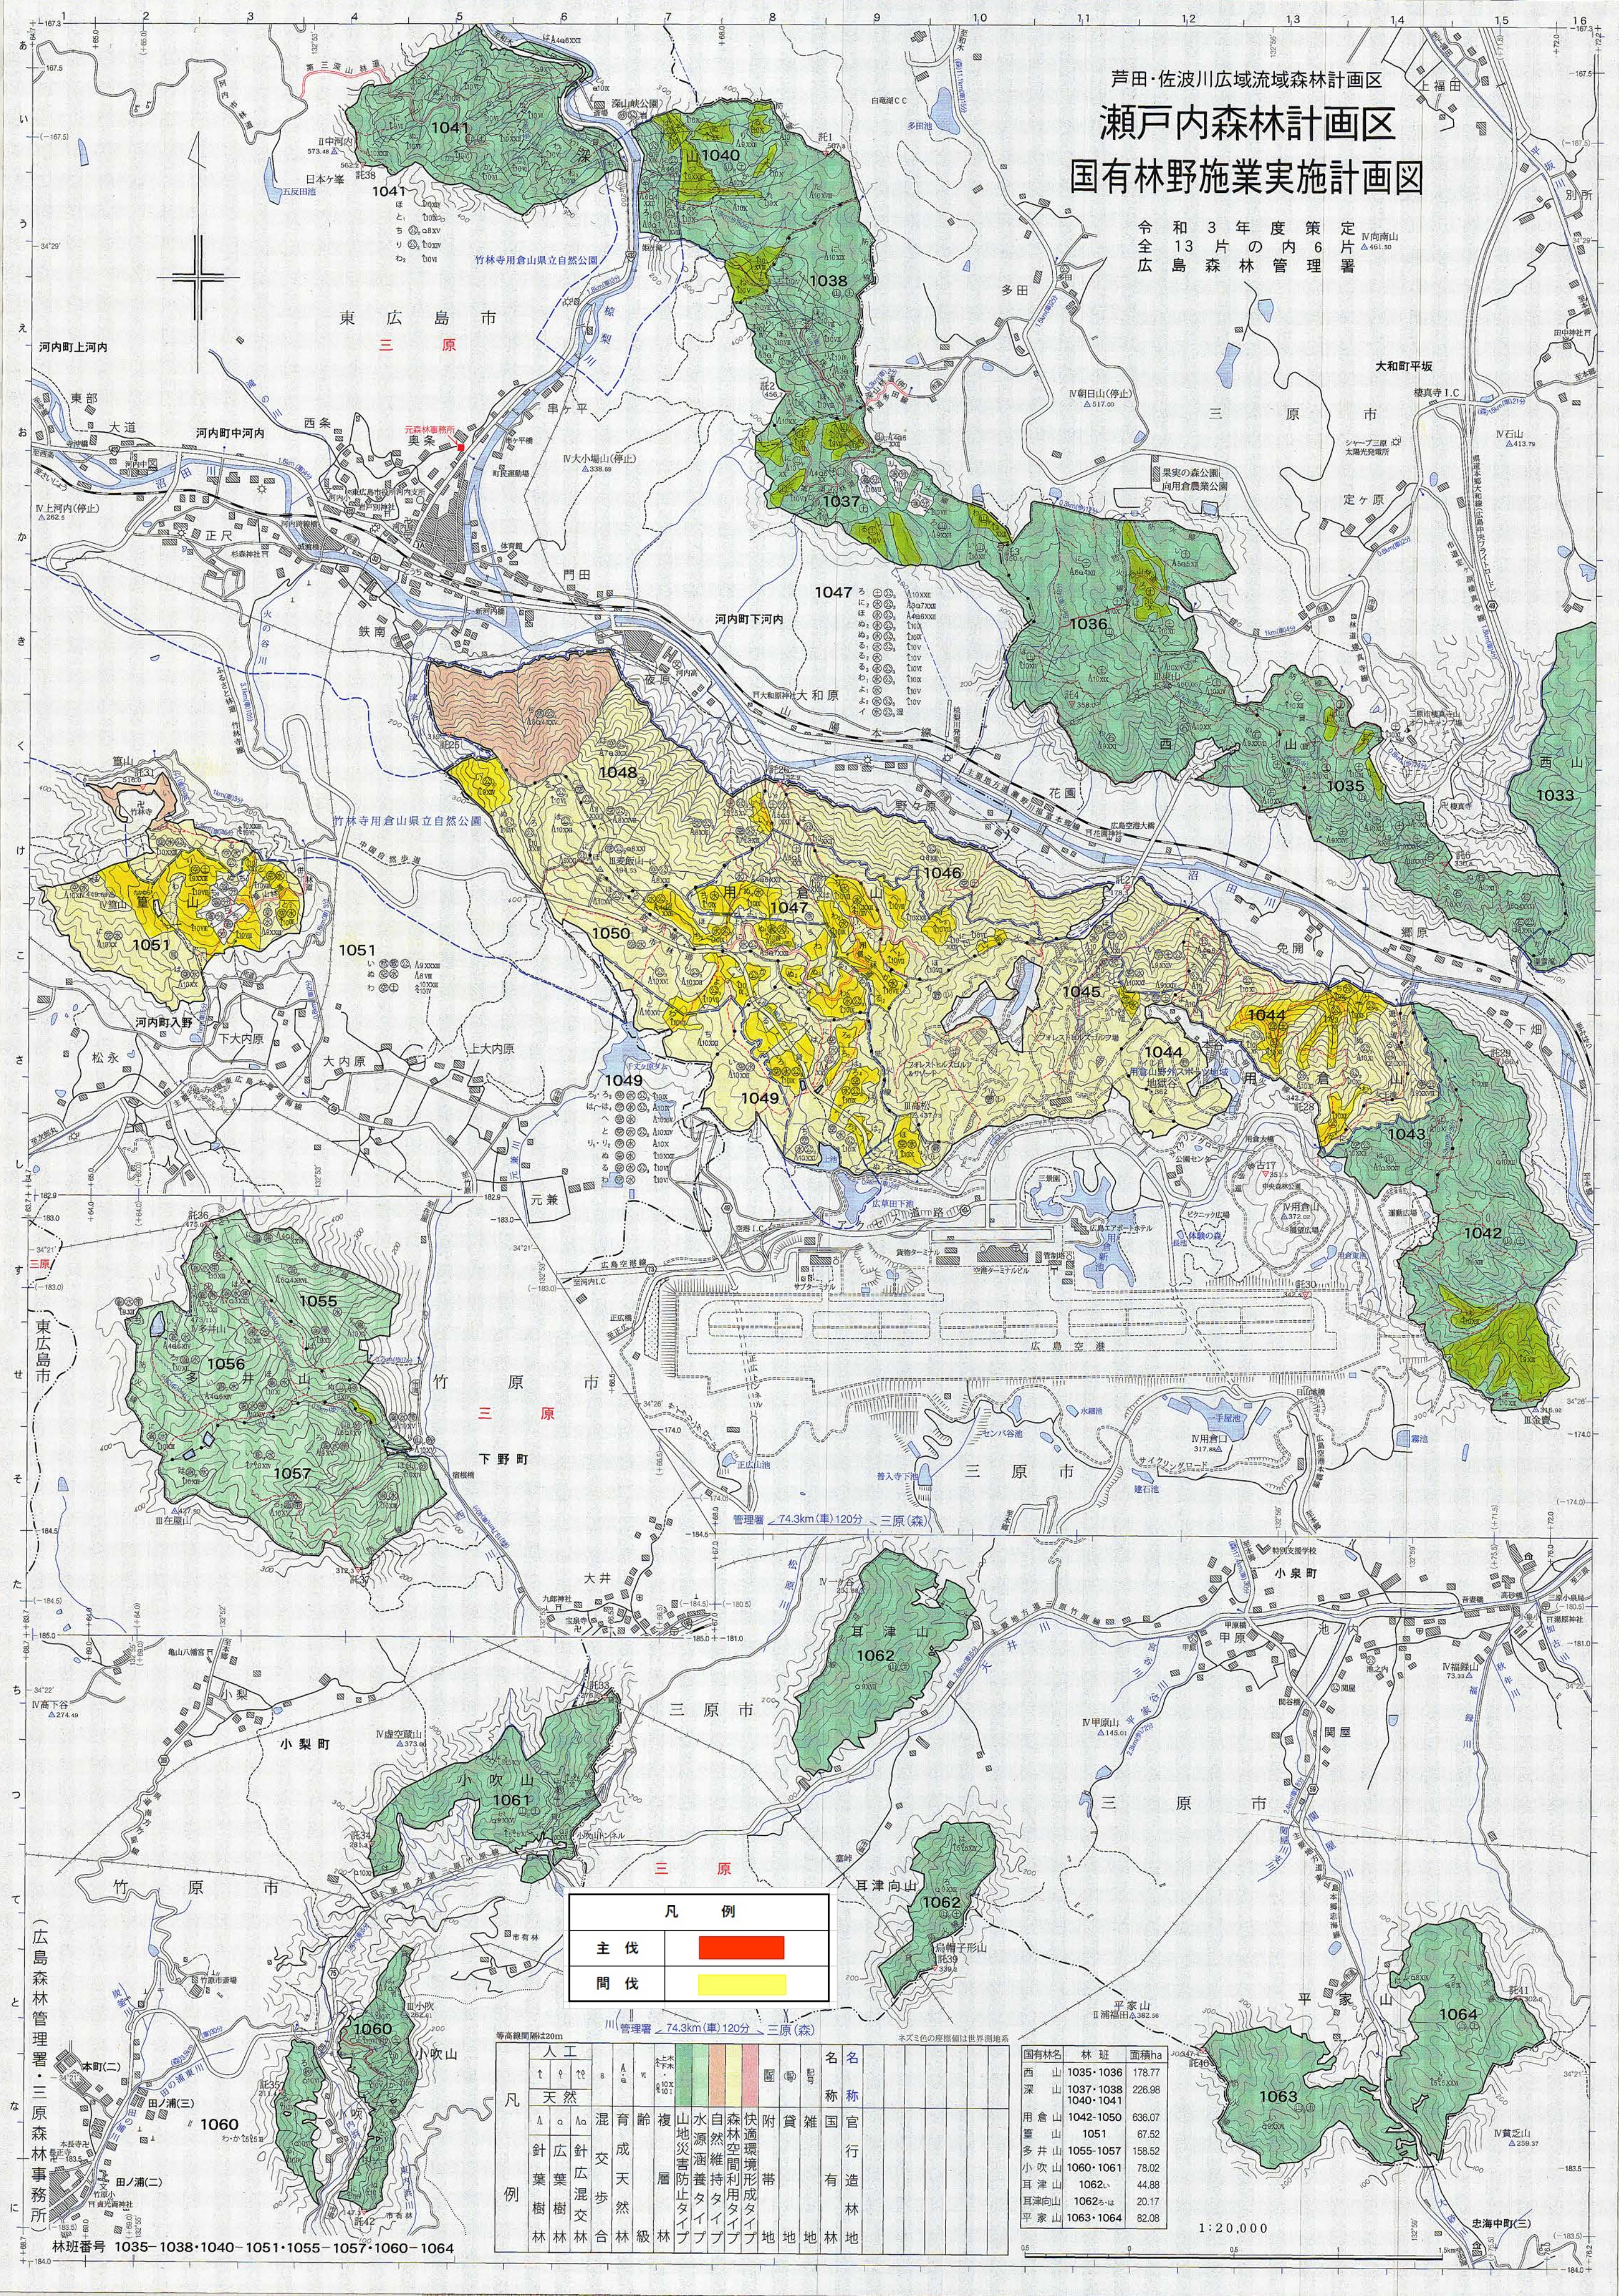

芦田・佐波川広域流域森林計画区
瀬戸内森林計画区
国有林野施業実施計画図

令和3年度策定
 13片の内6片
 広島森林管理
 定片署

凡例	
主伐	
間伐	

凡例	人工	天然	混交	育成	針葉樹	広葉樹	針広混交	歩合	複層	山地災害防止	水源涵養	自然維持	森林空間利用	快速環境形成	附帯	雑種	官有	名称	地名	

国有林名	林班	面積ha
西山	1035・1036	178.77
深山	1037・1038 1040・1041	226.98
用倉山	1042・1050	636.07
笹山	1051	67.52
多井山	1055・1057	158.52
小吹山	1060・1061	78.02
耳津山	1062	44.88
耳津向山	1062 ¹ ・12	20.17
平家山	1063・1064	82.08

(広島森林管理署・三原森林事務所)
 林班番号 1035・1038・1040・1051・1055・1057・1060・1064
 1:20,000