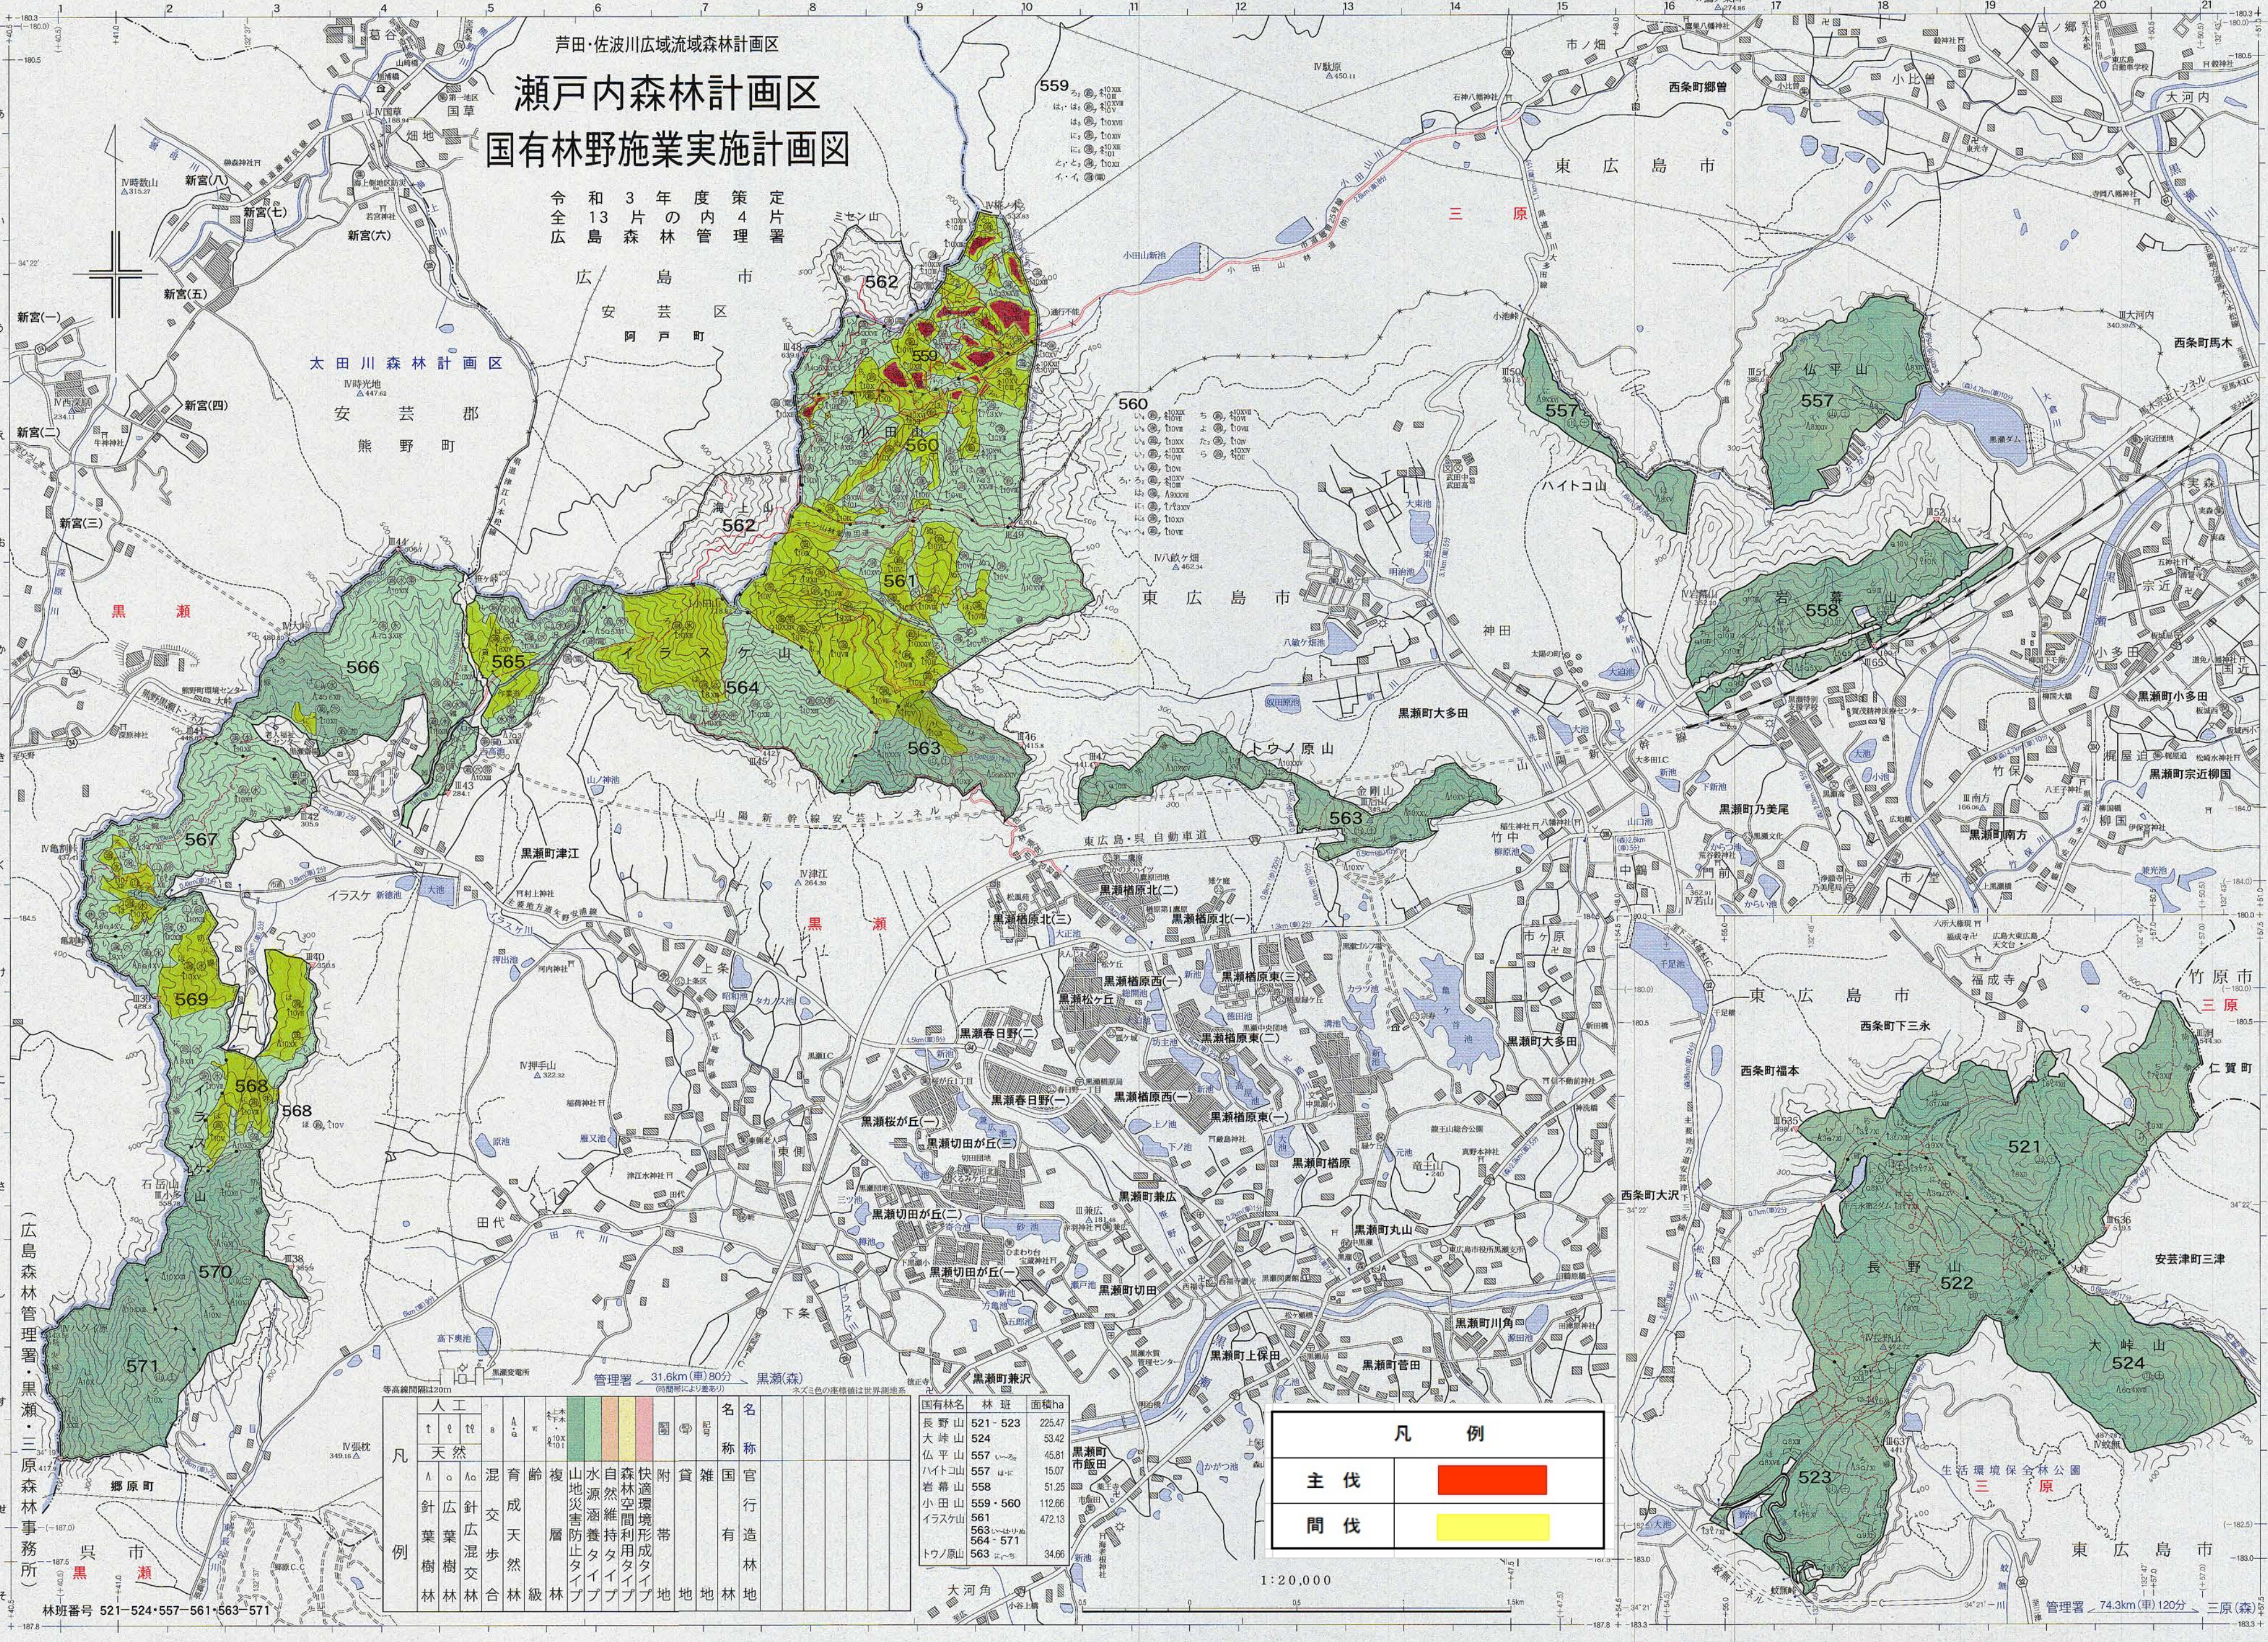

芦田・佐波川広域流域森林計画区
瀬戸内森林計画区
国有林野施業実施計画図

令和3年度策定
 片内4片
 13片の管理
 広島森林管理署

凡	人工	天然	混交	育成	齢層	複層	山地災害防止	水源涵養	自然維持	森林空間利用	快適環境形成	附帯	貸地	雑用	官有	名称
例	針葉樹林	広葉樹林	針広混合林	広葉樹林	針葉樹林	複層林	山地災害防止タイプ	水源涵養タイプ	自然維持タイプ	森林空間利用タイプ	快適環境形成タイプ	附帯地	貸地	雑用	官有	名称

国有林名	林班	面積ha
長野山	521-523	225.47
大峠山	524	53.42
仏平山	557	45.81
ハイトコ山	557	15.07
岩幕山	558	51.25
小田山	559-560	112.66
イラスケ山	561	472.13
563		
564-571		
トウノ原山	563	34.66

凡例	
主伐	■
間伐	■

1:20,000

（広島森林管理署・黒瀬・三原森林事務所）

林班番号 521-524-557-561-563-571

管理署 74.3km(車)120分 三原(森)