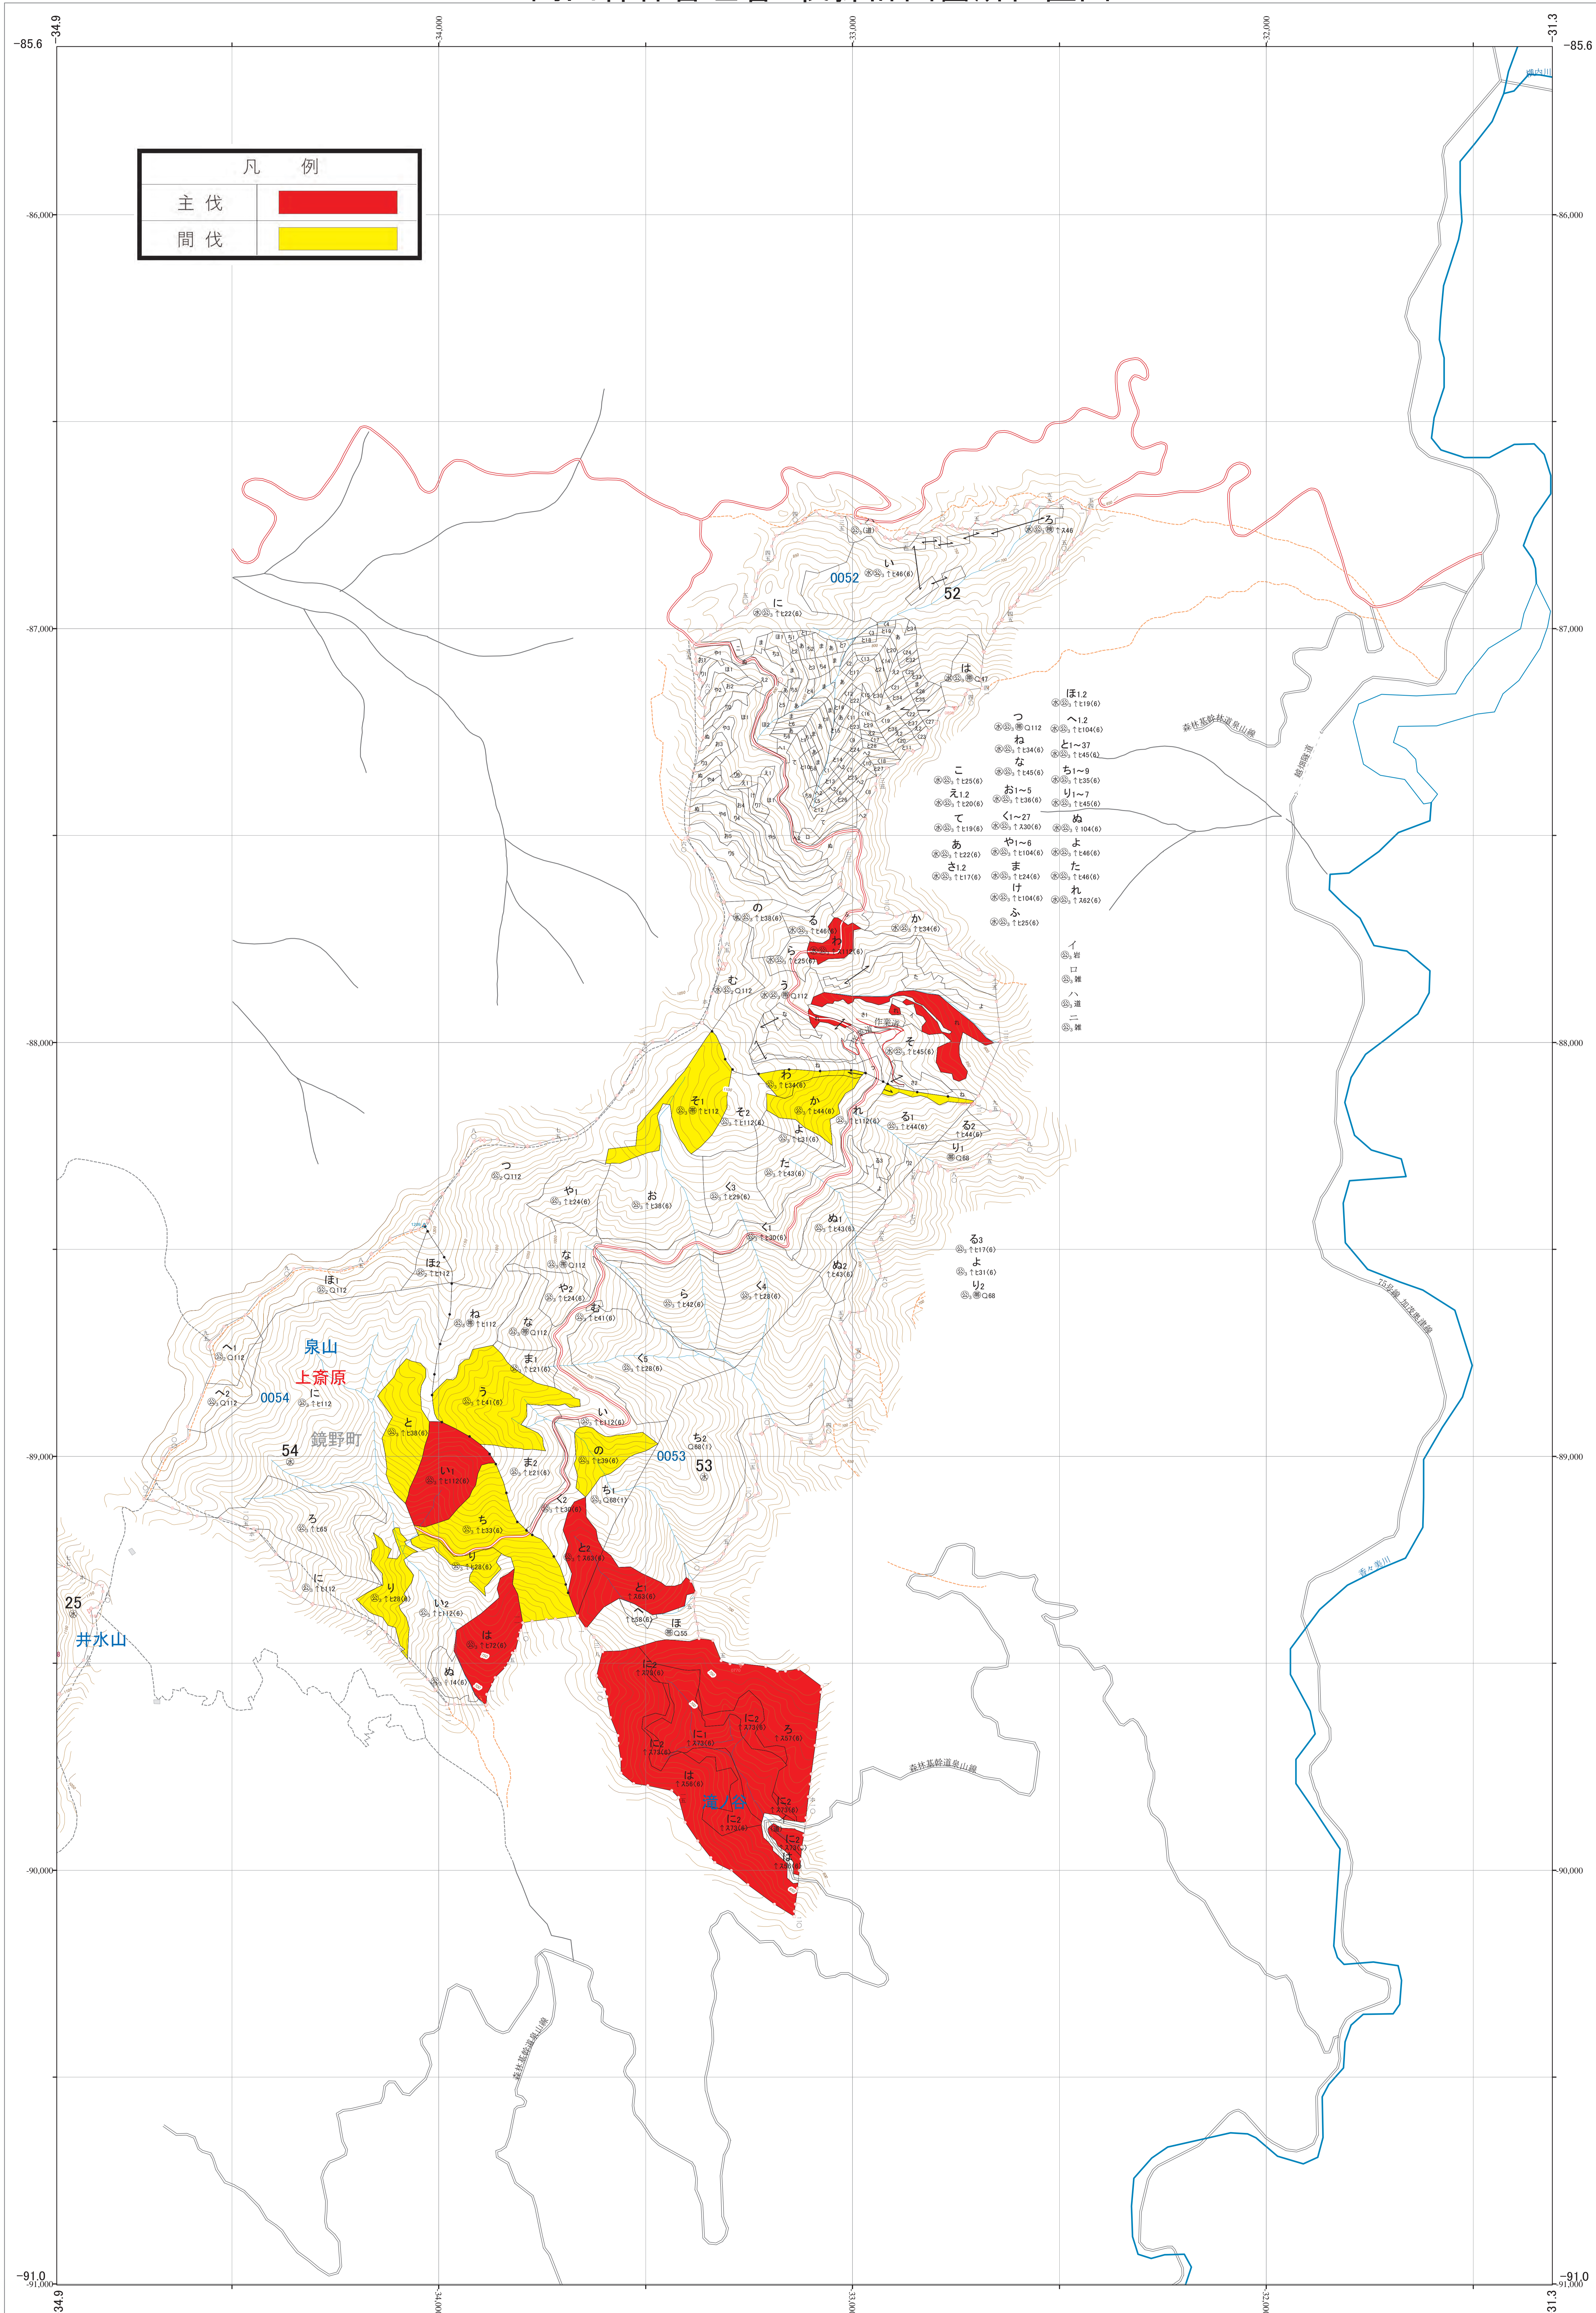

近畿中国森林管理局 吉井川森林計画区
岡山森林管理署 伐採計画箇所位置図 8

第V公共座標

8.04

吉井川 8

林班番号: 0052~0054

令和四年度 第六次国有林野施業実施計画樹立
国有林の地域別の森林計画樹立

凡 例	
主伐	
間伐	

林班番号: 0052~0054

吉井川 8

近畿中国森林管理局 岡山森林管理署

1:5,000

0 100 200 300 400 500 1,000m