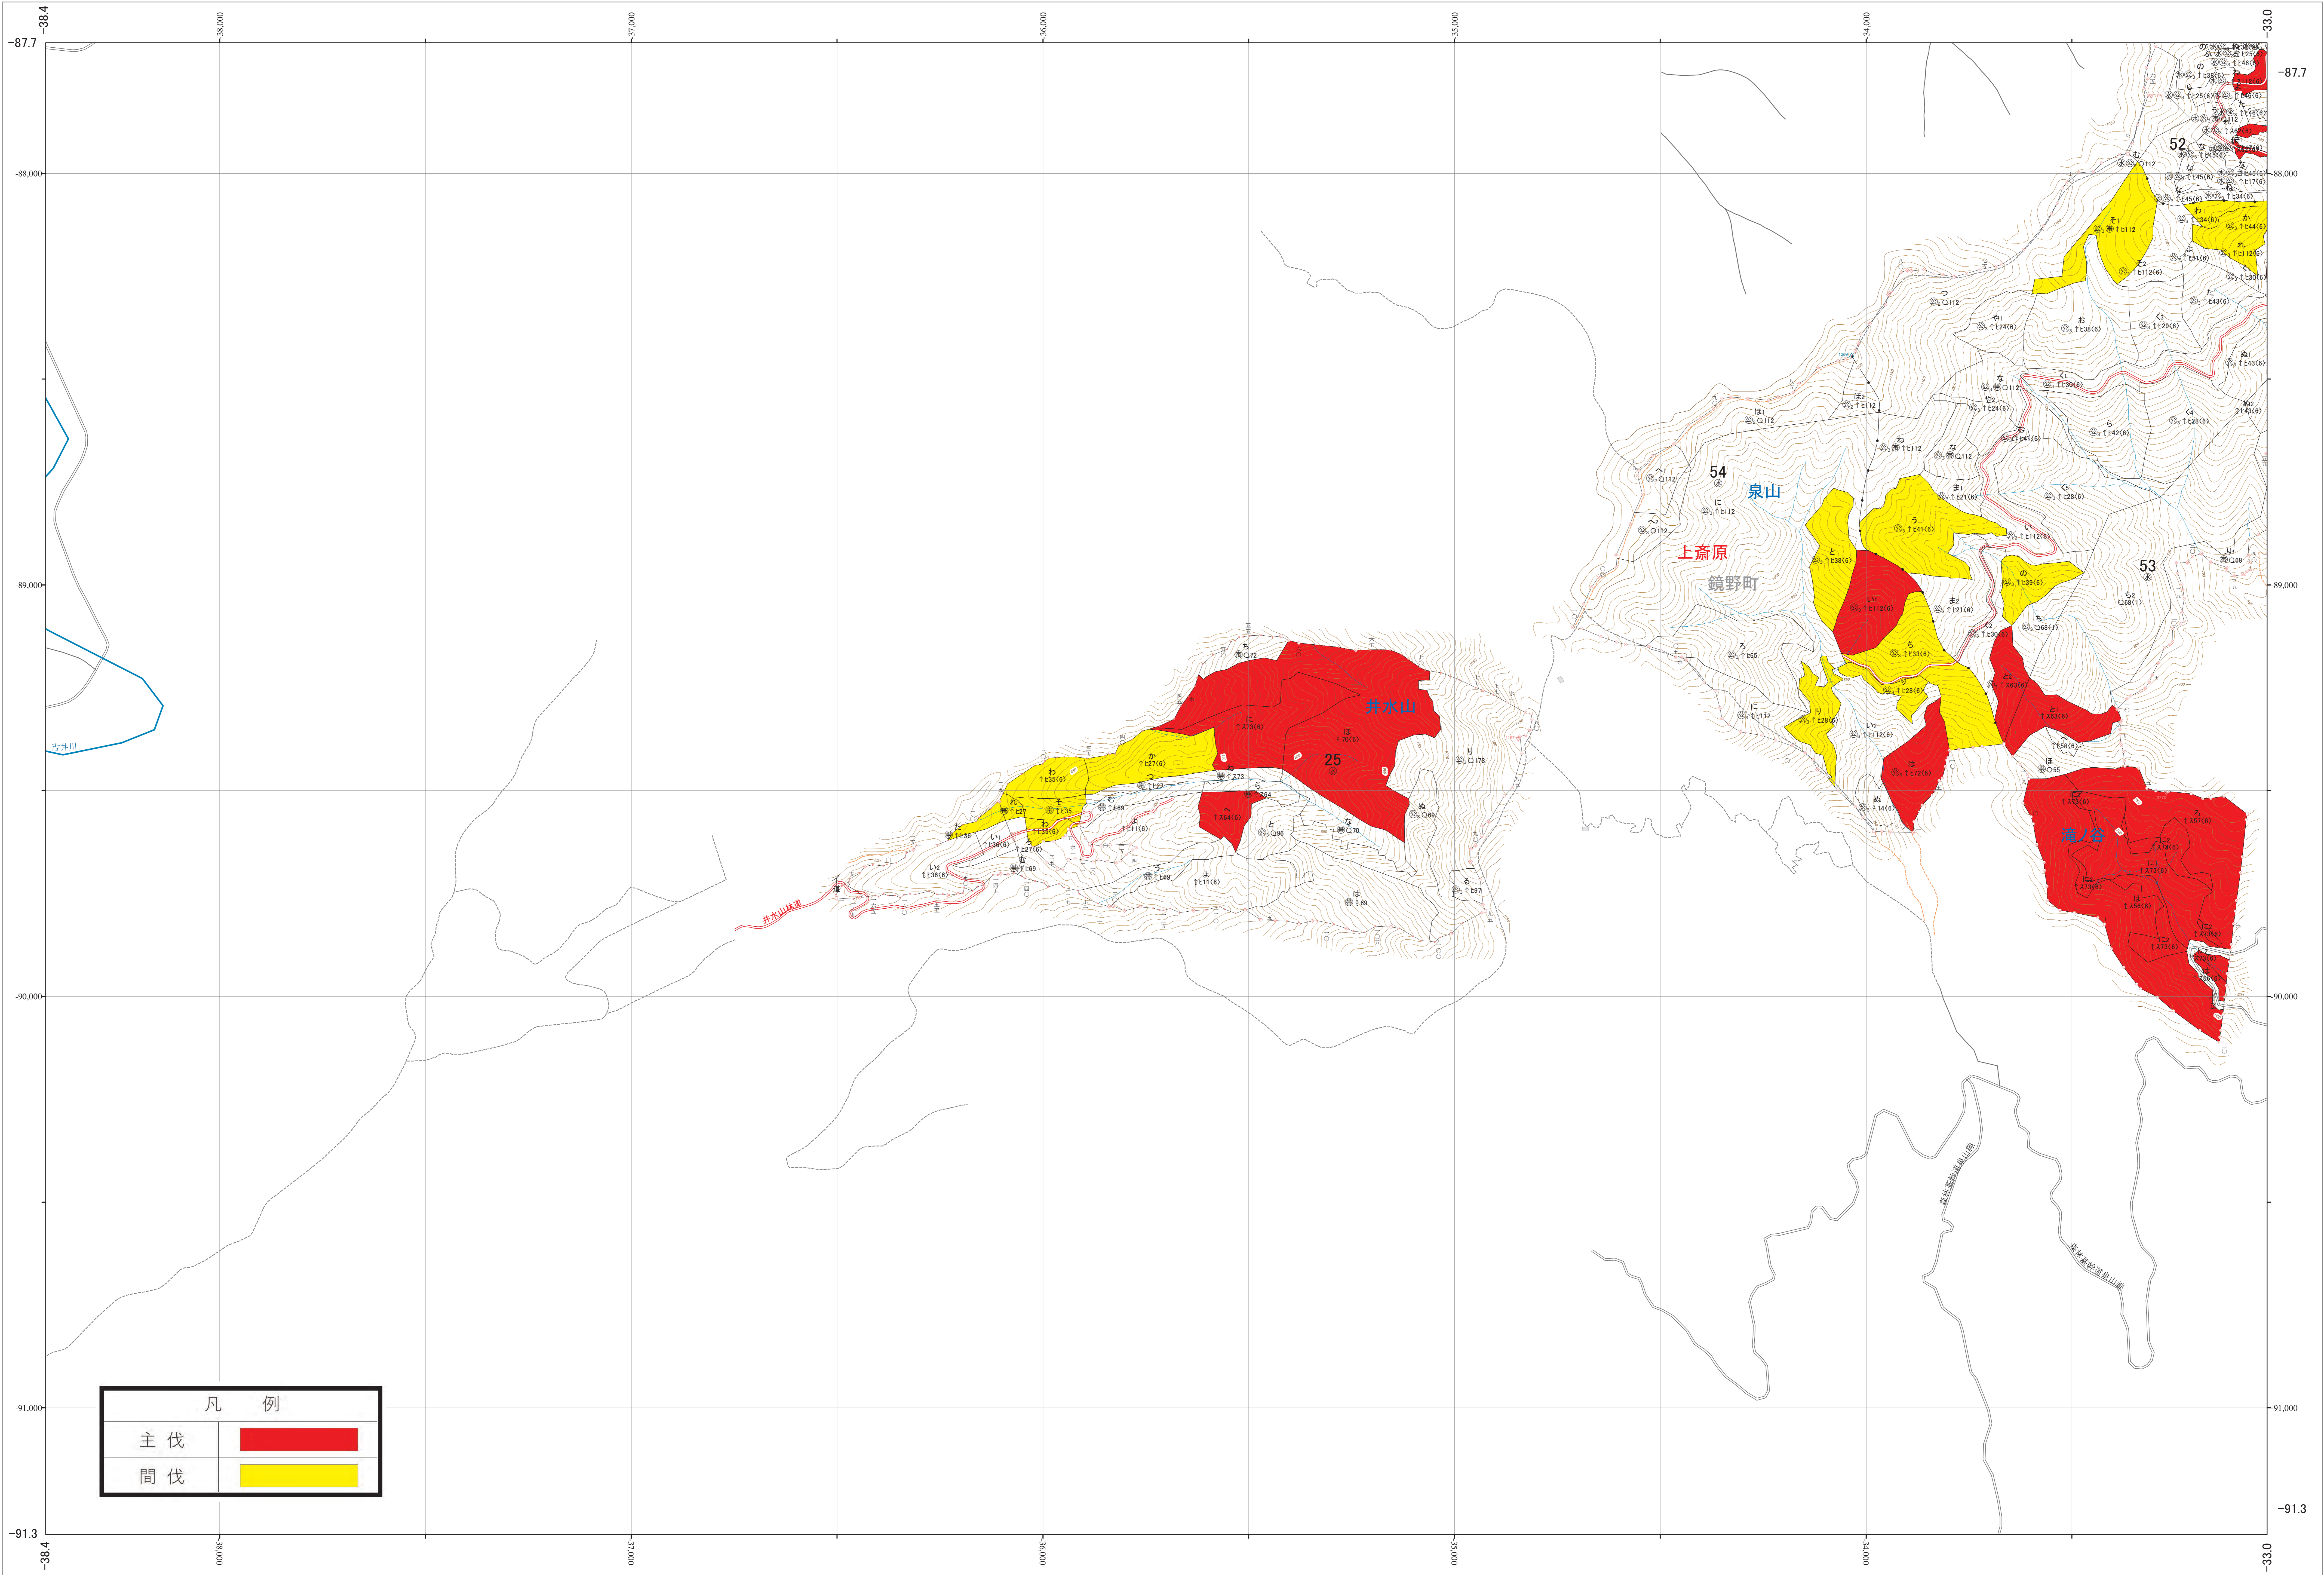

近畿中国森林管理局 吉井川森林計画区
岡山森林管理署 伐採計画箇所位置図 7-2

第V公共座標

吉井川 7-2

林班番号: 0025

令和四年度 第六次国有林野施業実施計画樹立
国有林の地域別の森林計画樹立

凡 例	
主伐	
間伐	

1:5,000

林班番号: 0025

吉井川 7-2

近畿中国森林管理局 岡山森林管理署