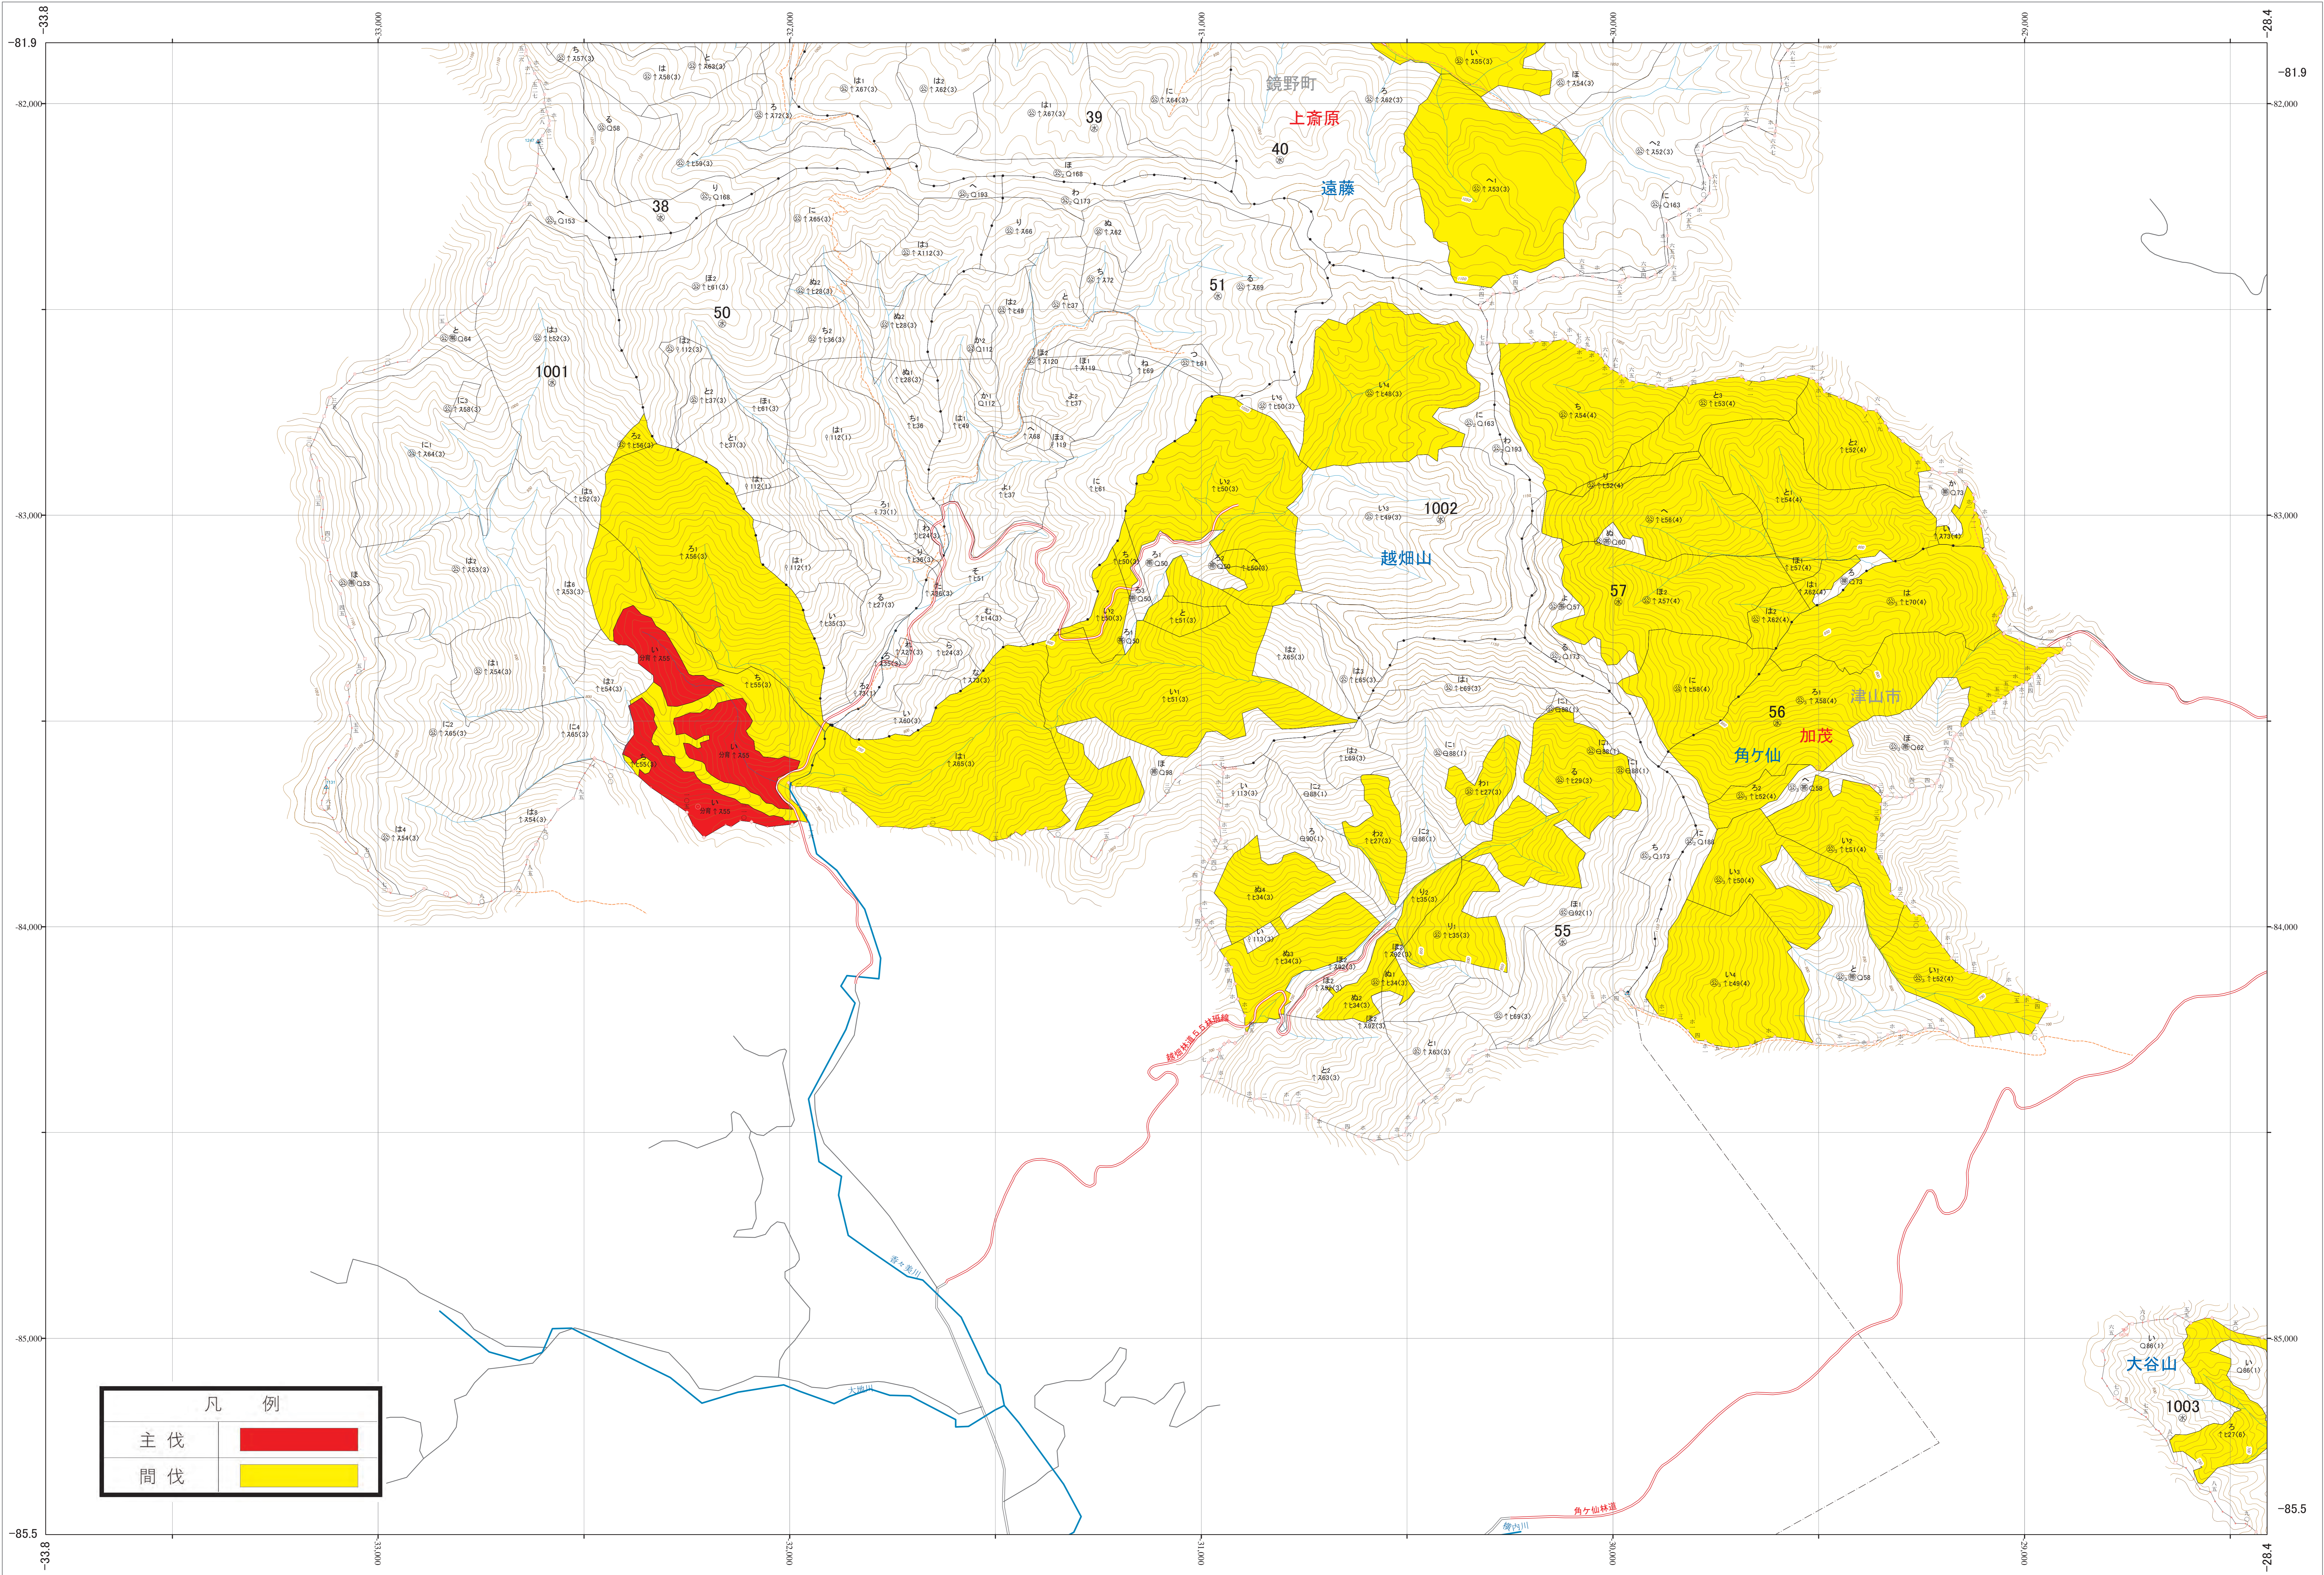

近畿中国森林管理局 吉井川森林計画区 岡山森林管理署 伐採計画箇所位置図 7-1

第Ⅴ公共座標

凡 例	
主伐	
間伐	

1:5,000

0 100 200 300 400 500 1,000m

林班番号: 0038~0040・0050~0051・0055~0057・1001~1002

吉井川 7-1

近畿中国森林管理局 岡山森林管理署

吉井川 7-1

林班番号: 0038~0040・0050~0051・0055~0057・1001~1002

令和四年度 第六次国有林野施業実施計画樹立
国有林の地域別の森林計画樹立