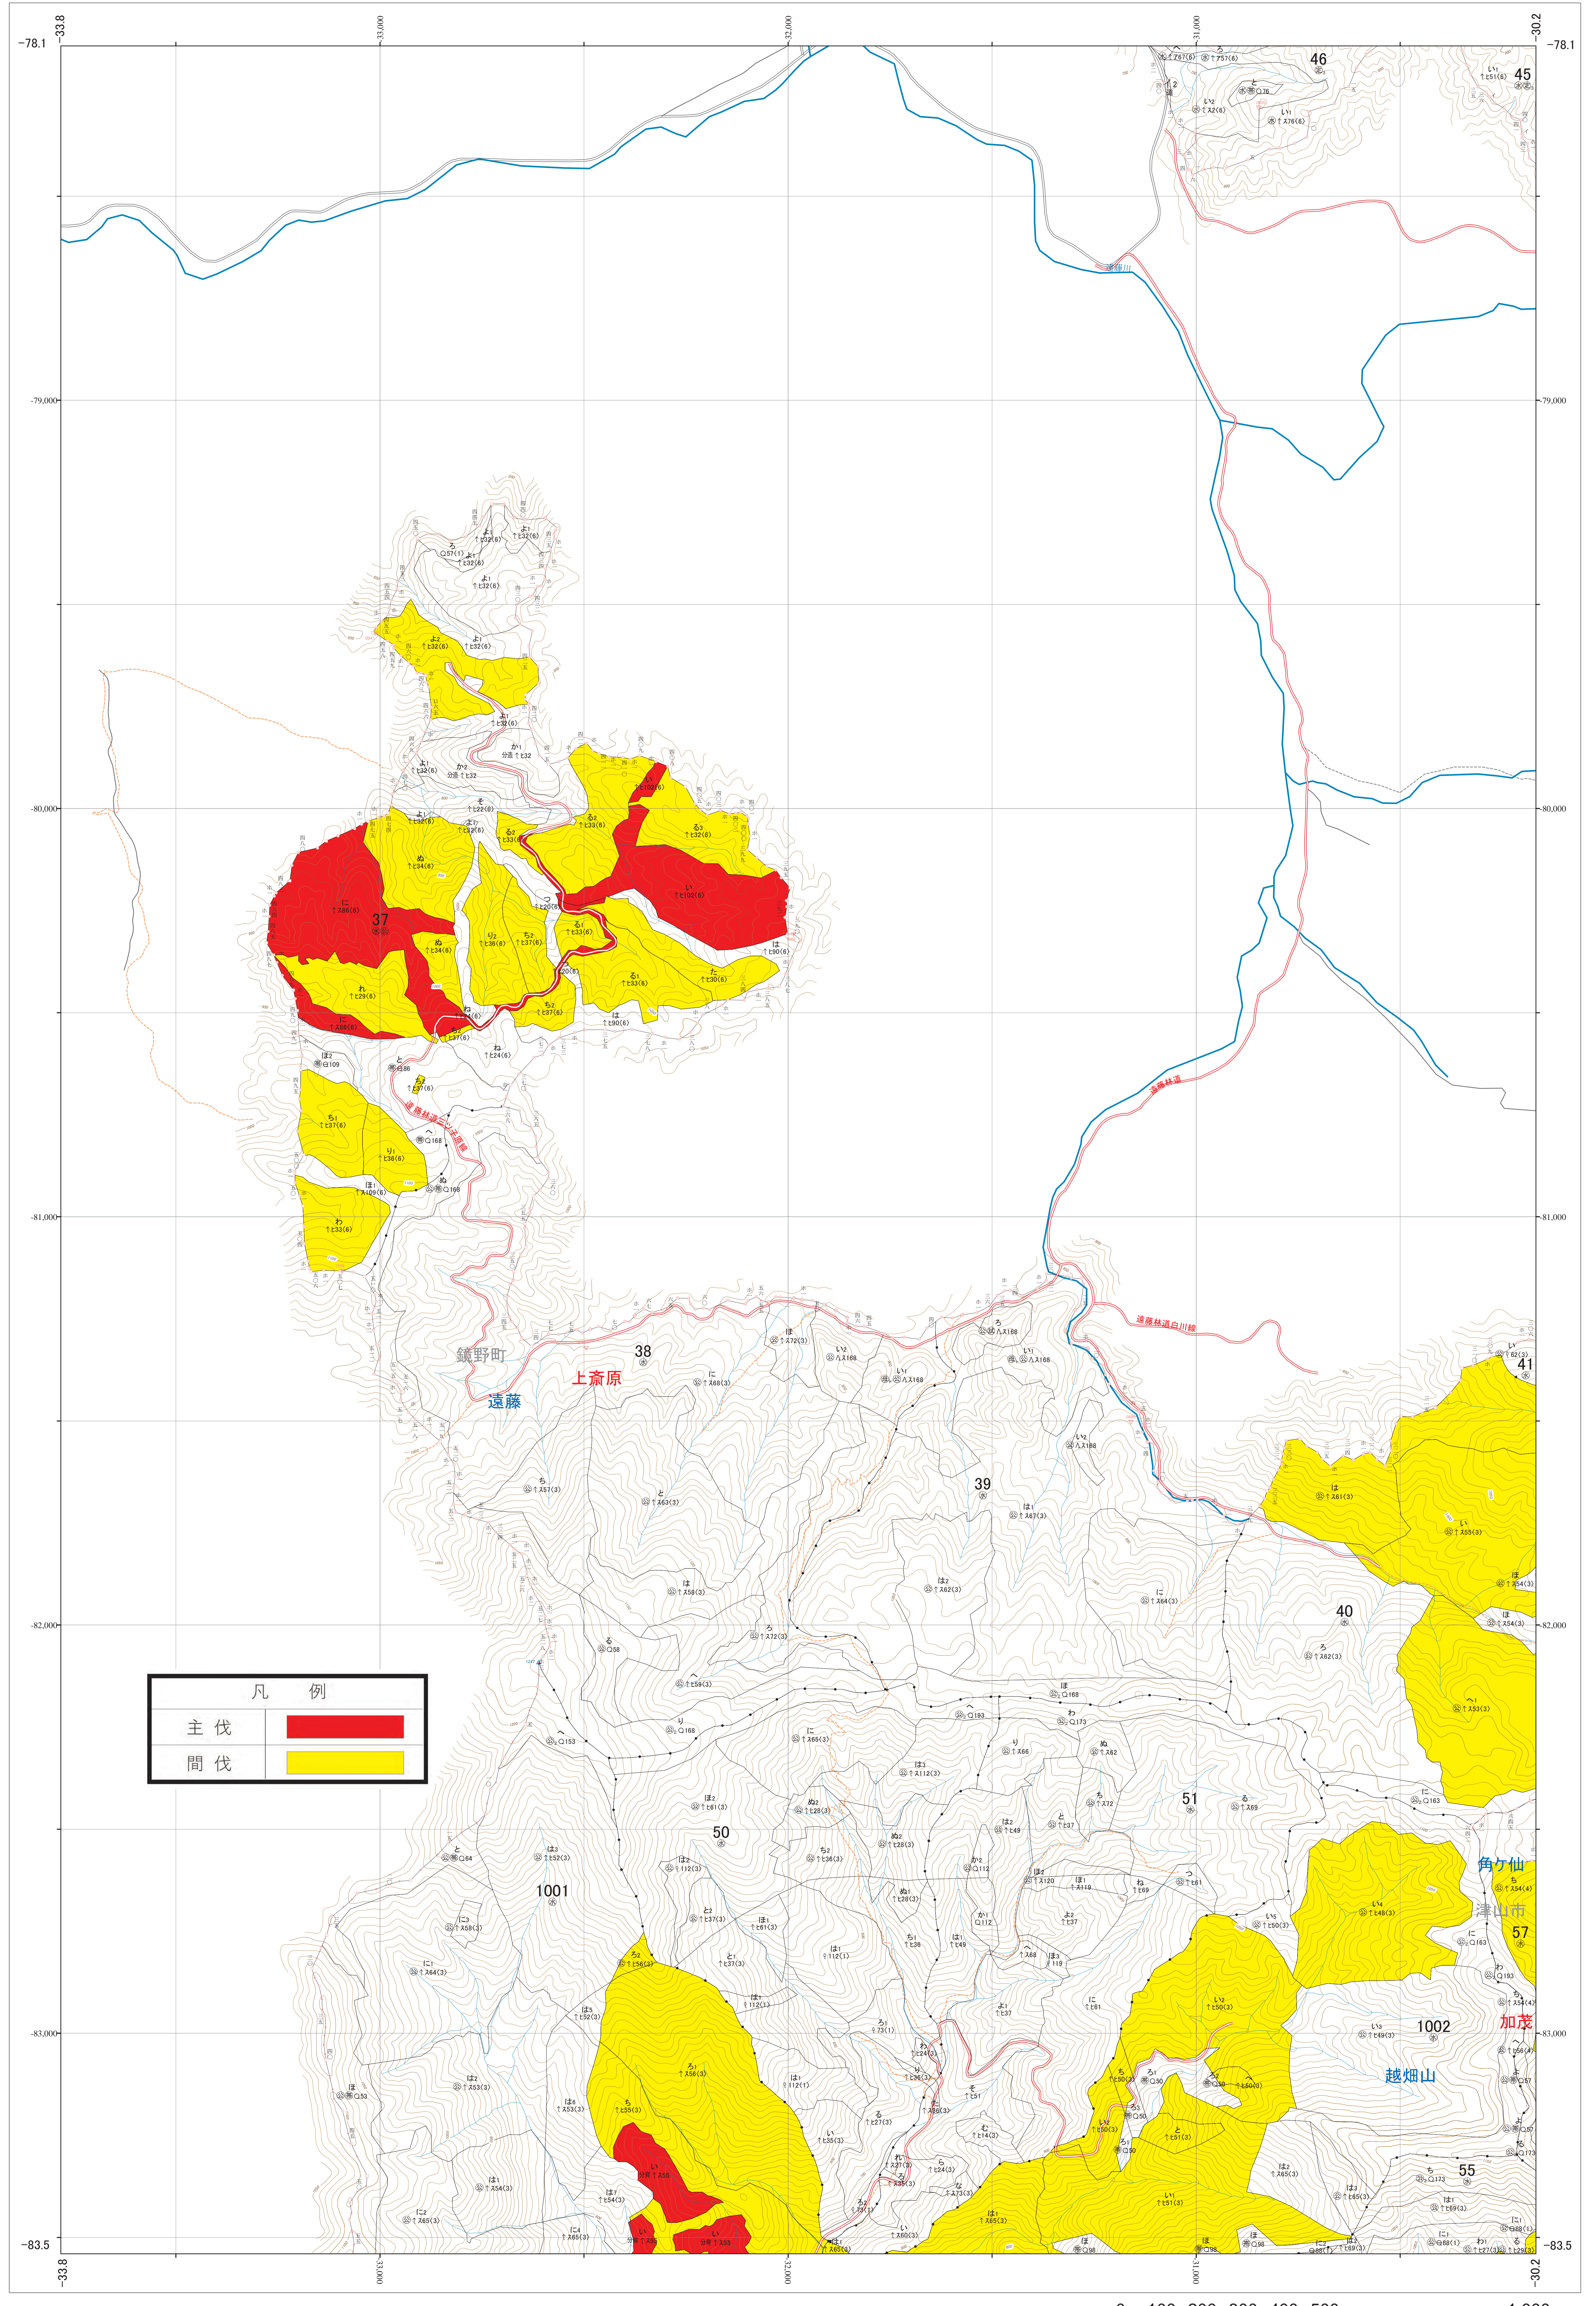

近畿中国森林管理局 吉井川森林計画区 岡山森林管理署 伐採計画箇所位置図 6-1

第V公共座標

8.06

吉井川 6-1

林班番号：0037～0041・0050～0051・0057・1001～1002

令和四年度 第六次全国有林野施の業実施計画樹立

林班番号：0037～0041・0050～0051・0057・1001～1002

吉井川 6-1

近畿中国森林管理局 岡山森林管理署

凡 例	
主伐	
間伐	

1:5,000

0 100 200 300 400 500 1,000m