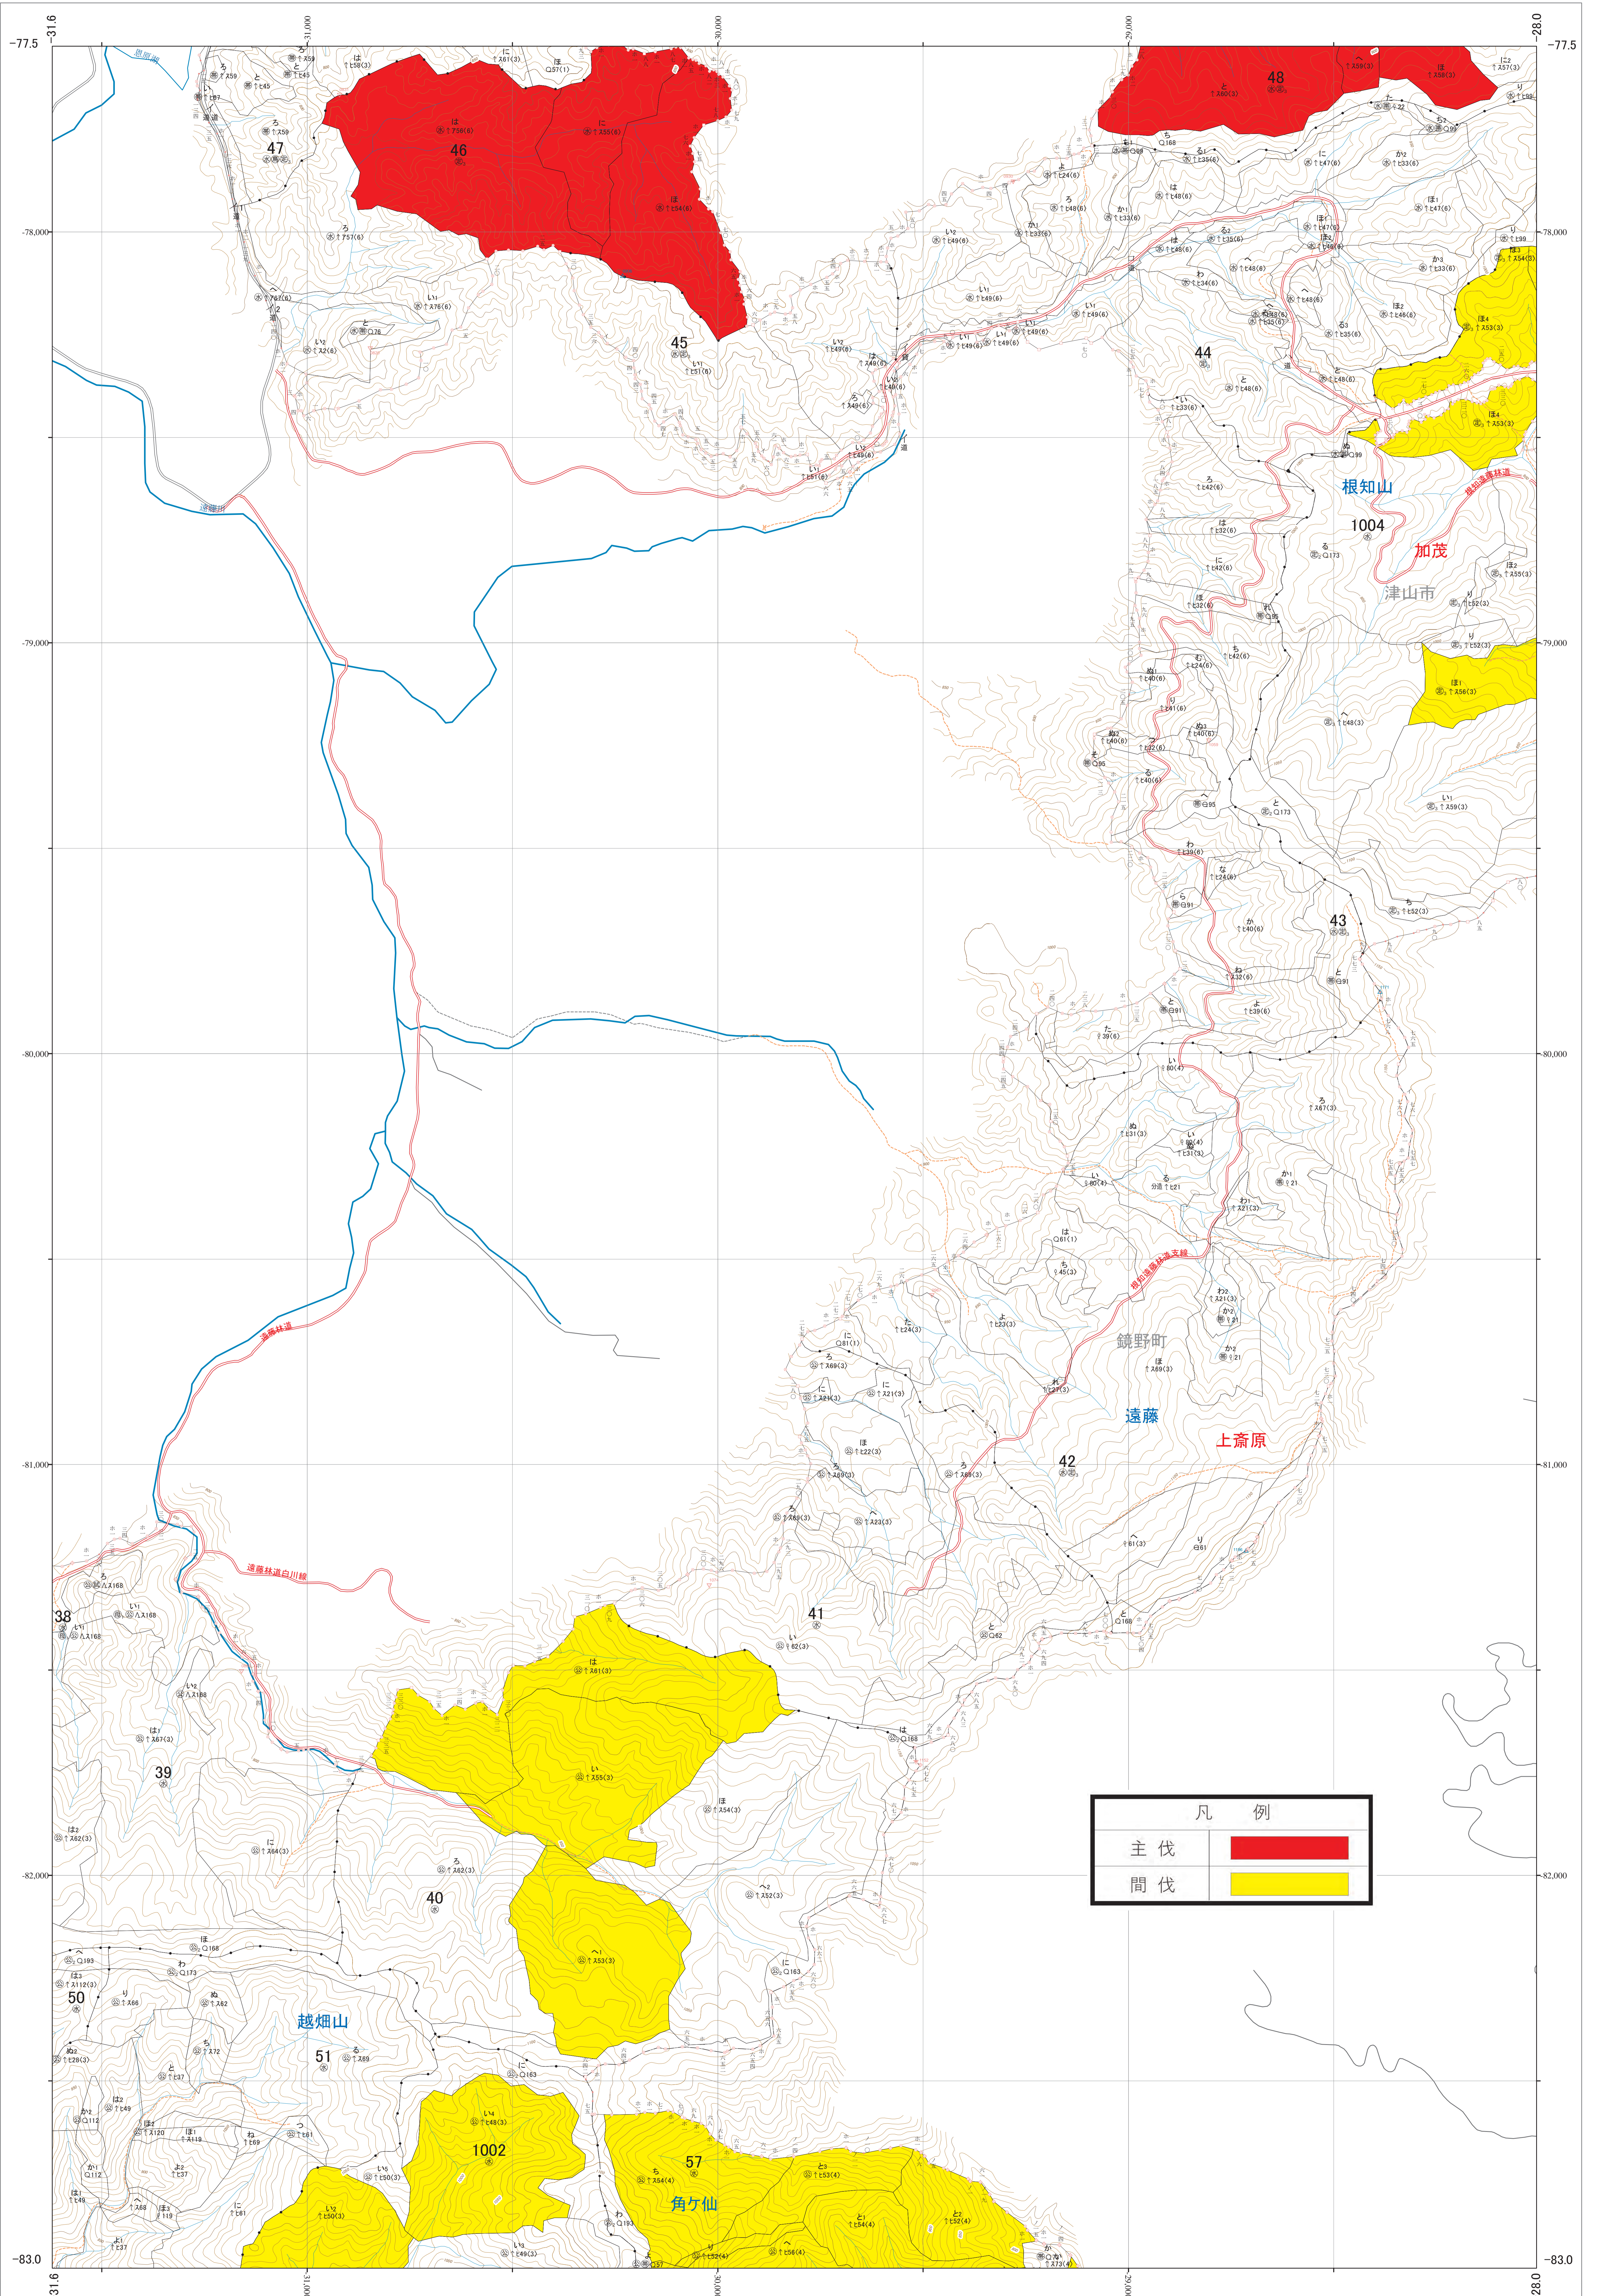

近畿中国森林管理局 吉井川森林計画区  
岡山森林管理署 伐採計画箇所位置図 5

第V公共座標

吉井川 5

林班番号: 0039~0047・0050~0051・0057~0058・1002・1004

令和四年度 第六次国有林野施業実施計画樹立  
国有林の地域別の森林計画樹立

林班番号: 0039~0047・0050~0051・0057~0058・1002・1004

吉井川 5

近畿中国森林管理局 岡山森林管理署

凡 例	
主伐	<span style="display: inline-block; width: 20px; height: 10px; background-color: red;"></span>
間伐	<span style="display: inline-block; width: 20px; height: 10px; background-color: yellow;"></span>

1:5,000