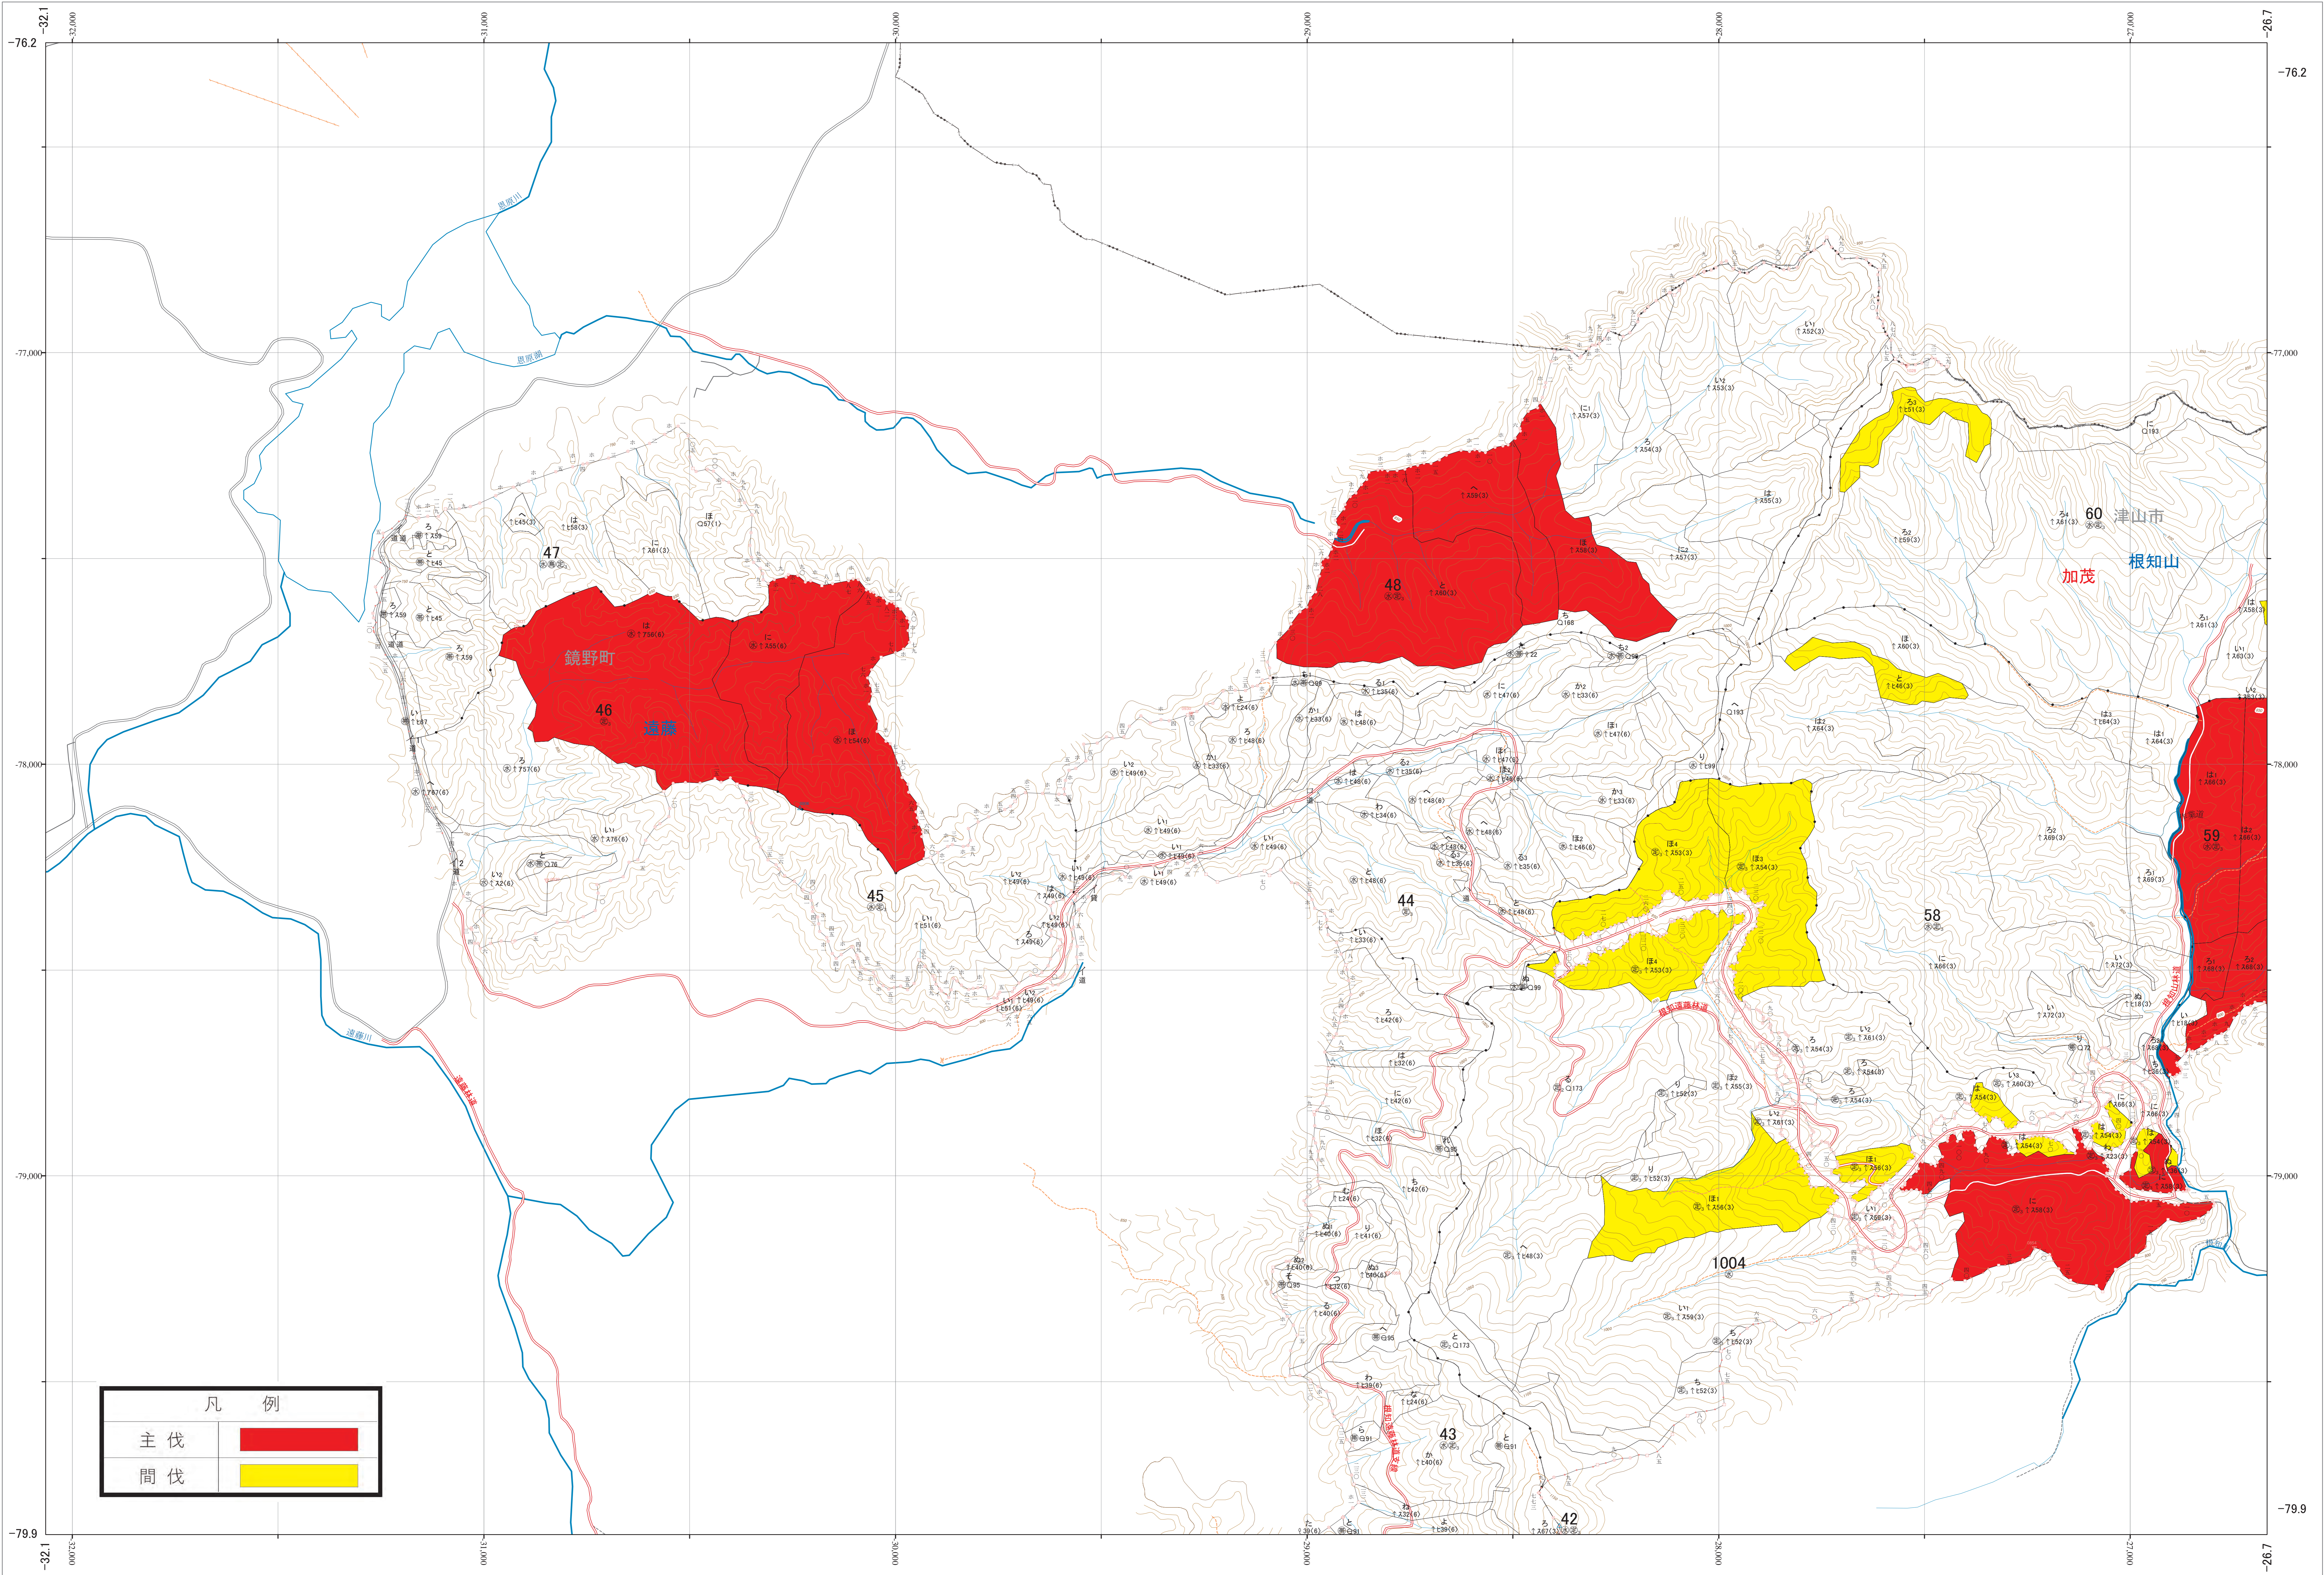

近畿中国森林管理局 吉井川森林計画区
岡山森林管理署 伐採計画箇所位置図 4

第V公共座標

林班番号: 0043~0048・0058・0060・1004

吉井川 4

近畿中国森林管理局 岡山森林管理署

凡 例	
主伐	
間伐	

1:5,000

吉井川 4

林班番号: 0043~0048・0058・0060・1004

令和四年度 第六次全国有林野施業実施計画策定
国有林の地域別の森林計画樹立