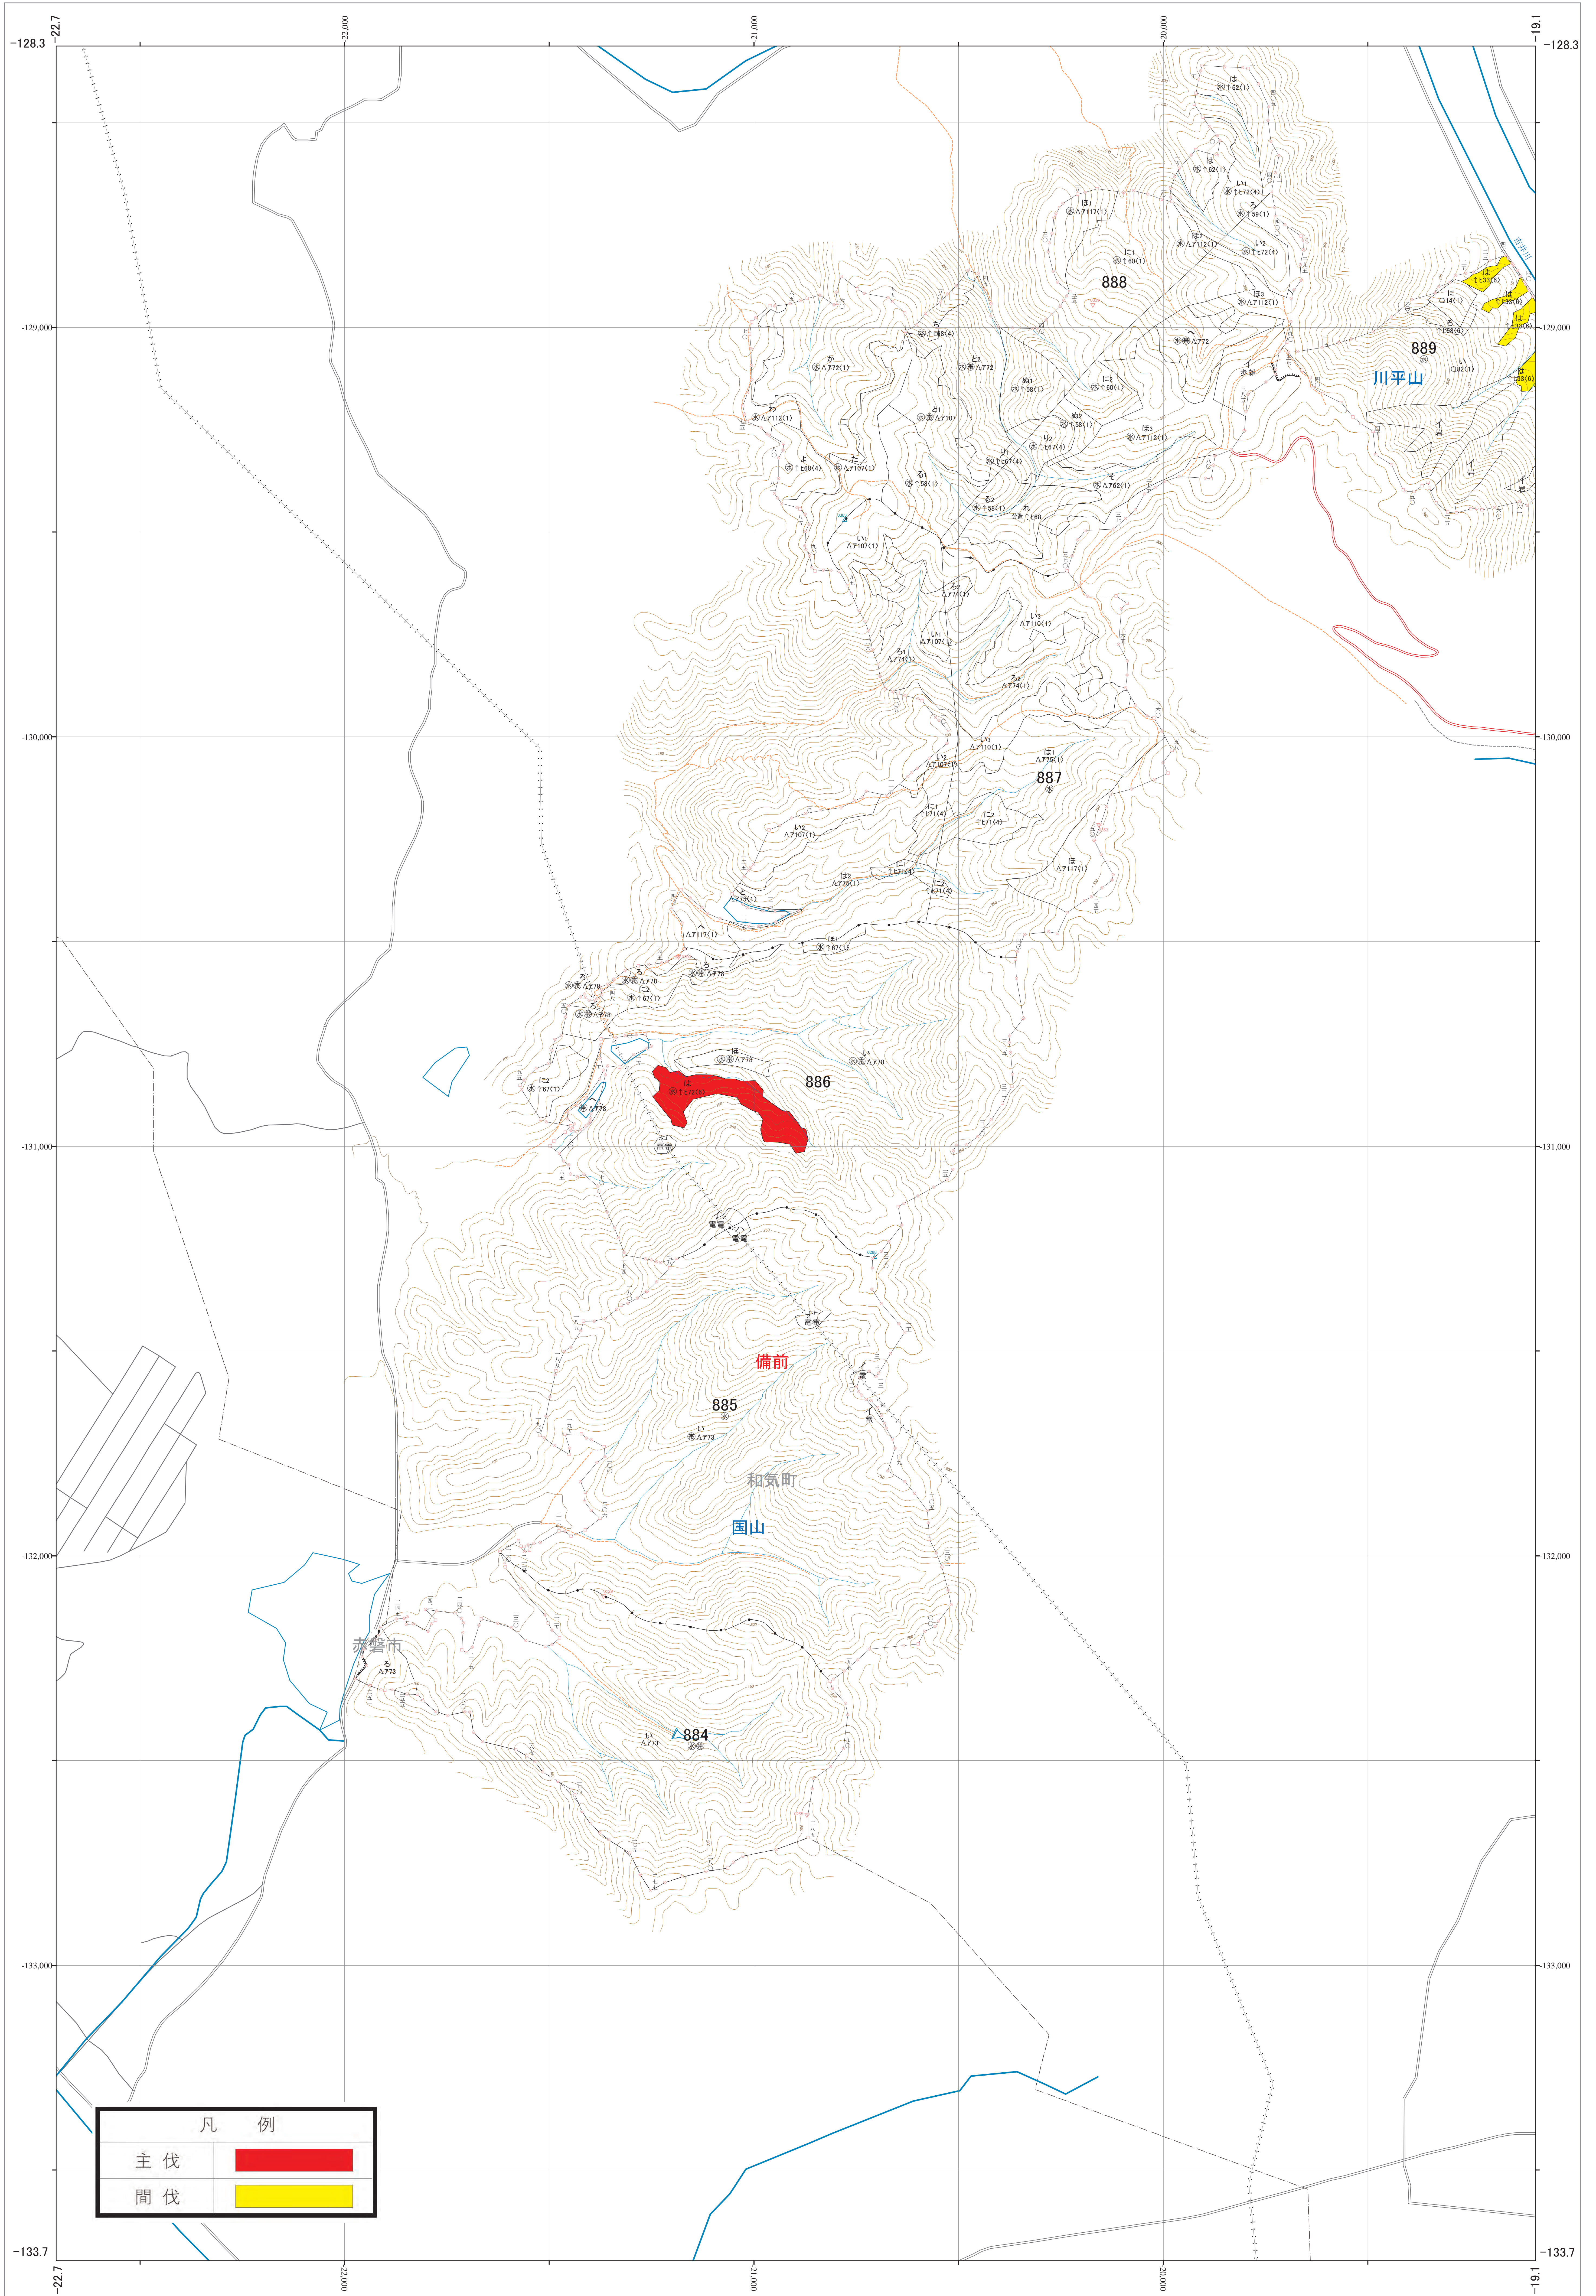

近畿中国森林管理局 吉井川森林計画区
岡山森林管理署 伐採計画箇所位置図 37

第V公共座標

吉井川 37

林班番号: 0884~0889

令和四年度 第六次国有林野施業実施計画策定
国有林の地域別の森林計画樹立

林班番号: 0884~0889

吉井川 37

近畿中国森林管理局 岡山森林管理署

凡 例	
主伐	
間伐	

1:5,000

0 100 200 300 400 500 1,000m