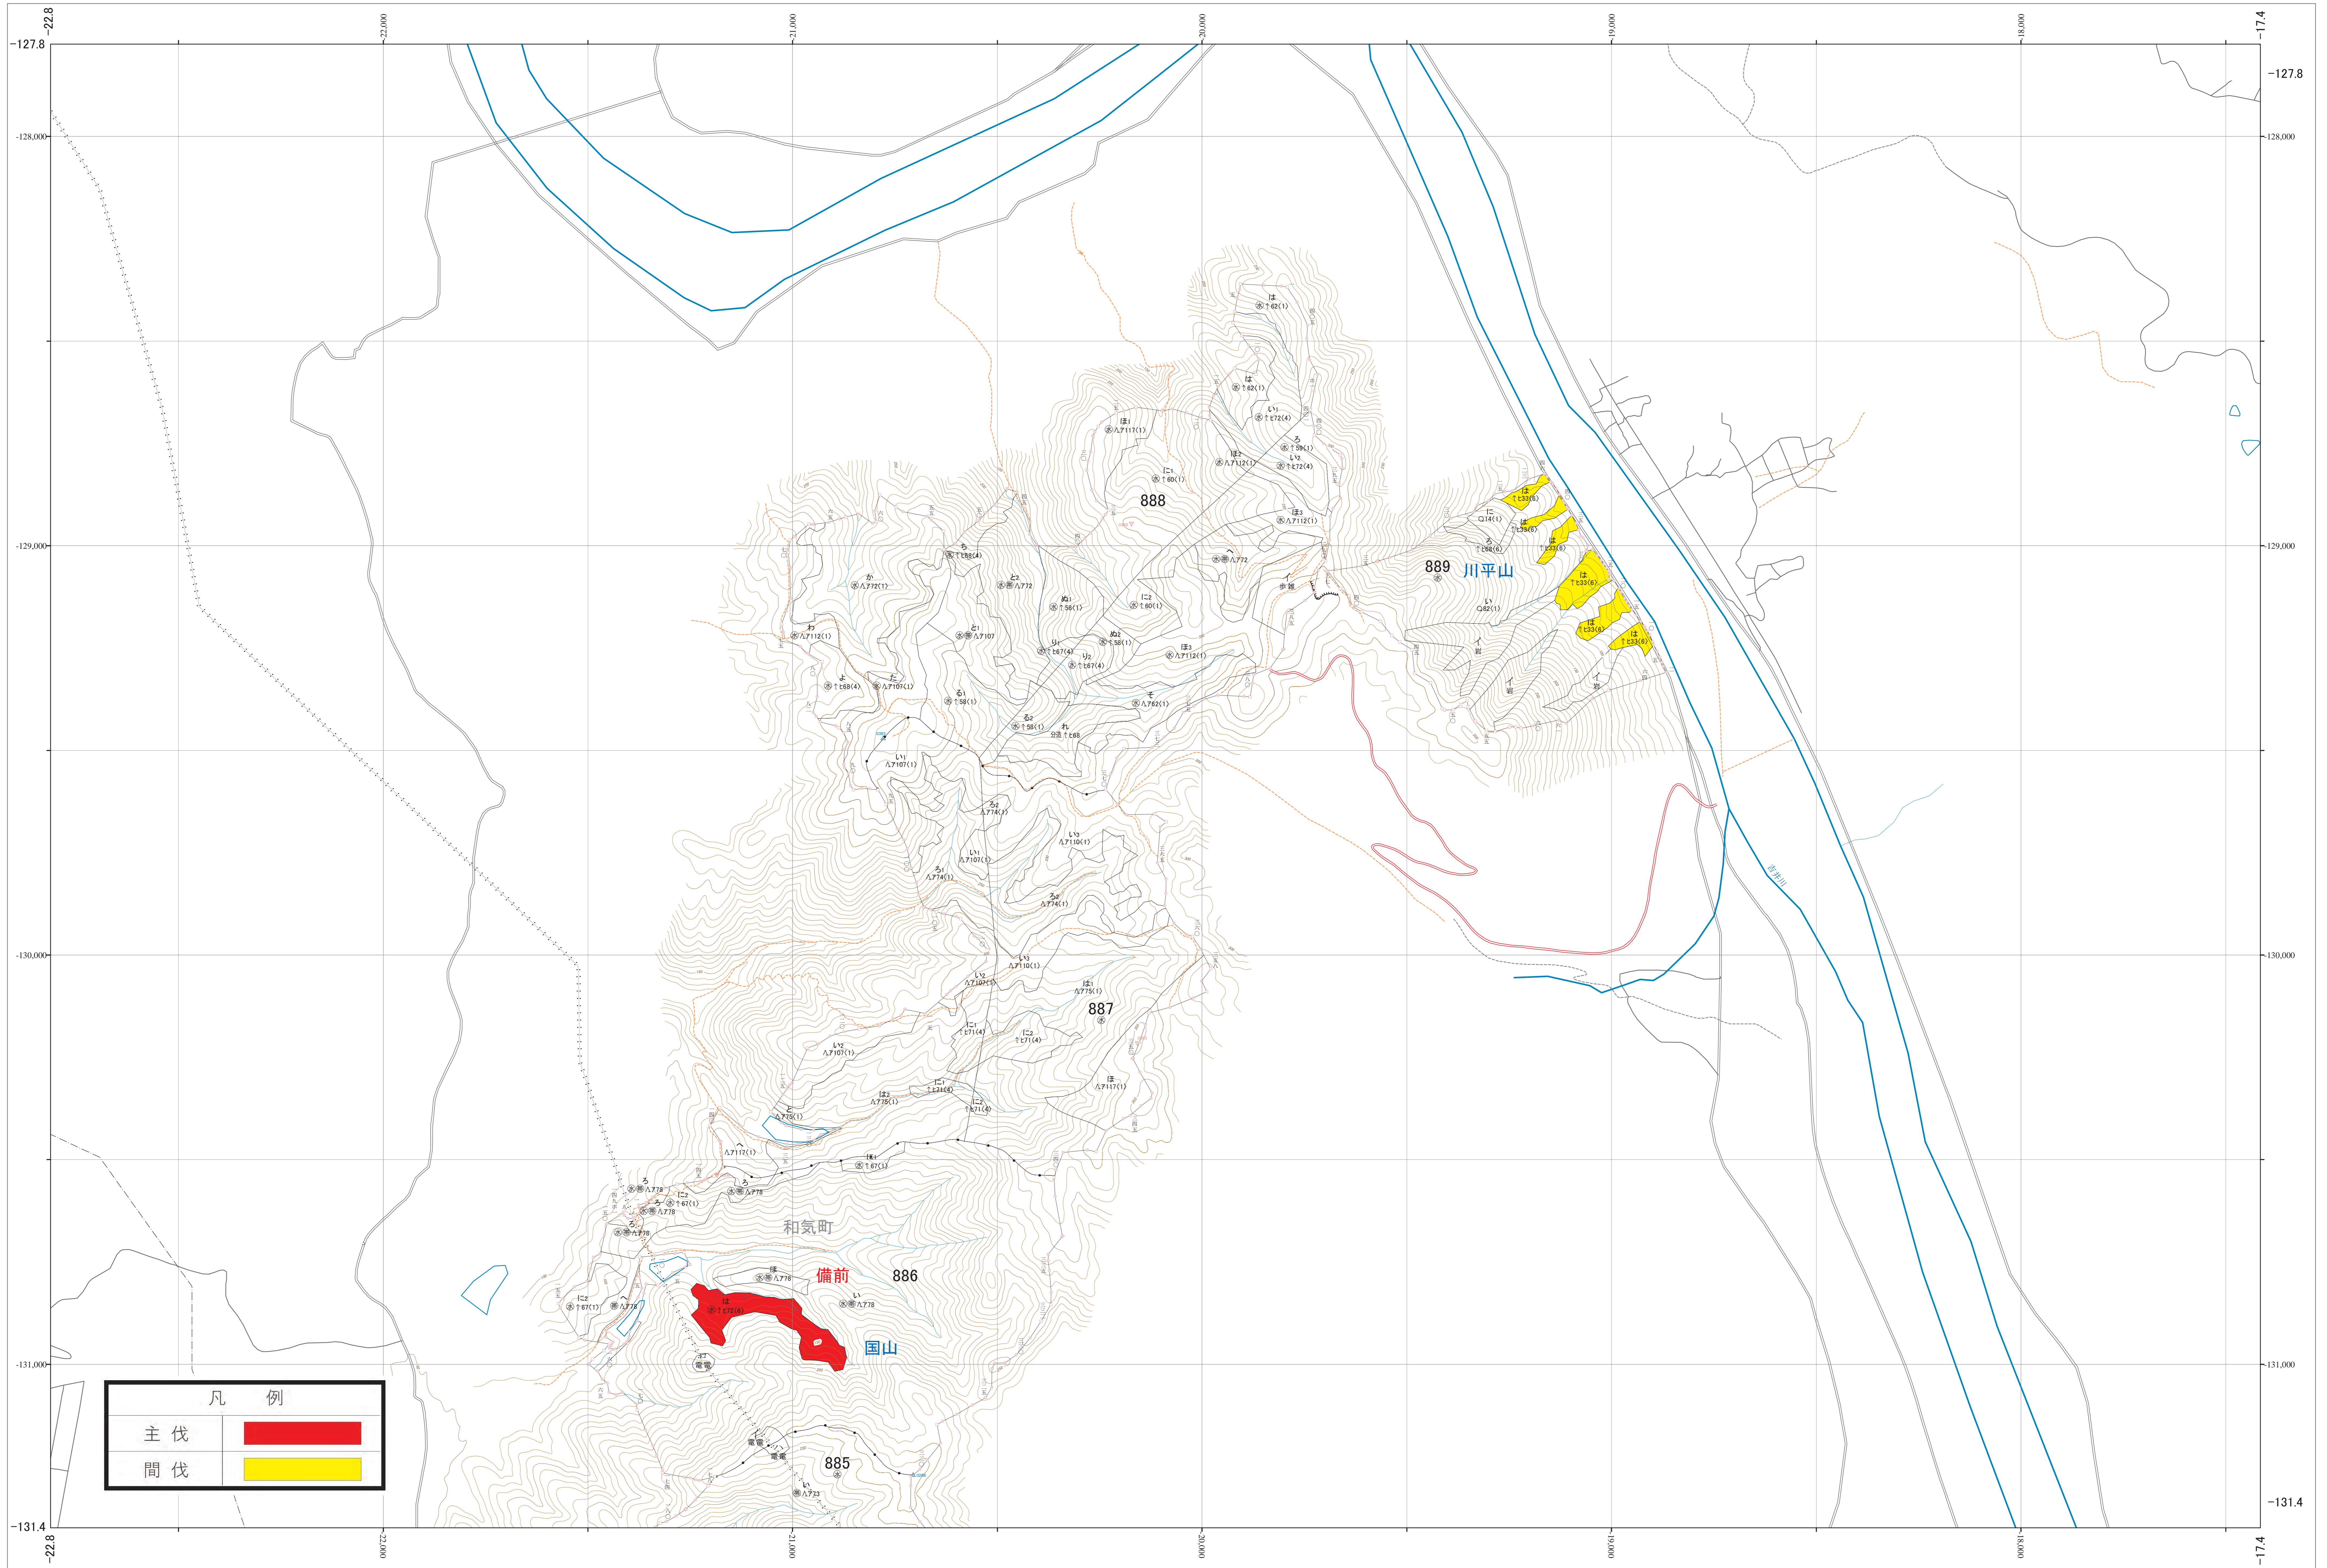

近畿中国森林管理局 吉井川森林計画区
岡山森林管理署 伐採計画箇所位置図 36-1

第V公共座標

林班番号: 0885~0889

吉井川 36-1

吉井川 36-1

林班番号: 0885~0889

令和四年度 第六次国有林野施業実施計画樹立
国有林の地域別の森林計画図

凡 例	
主伐	
間伐	

1:5,000