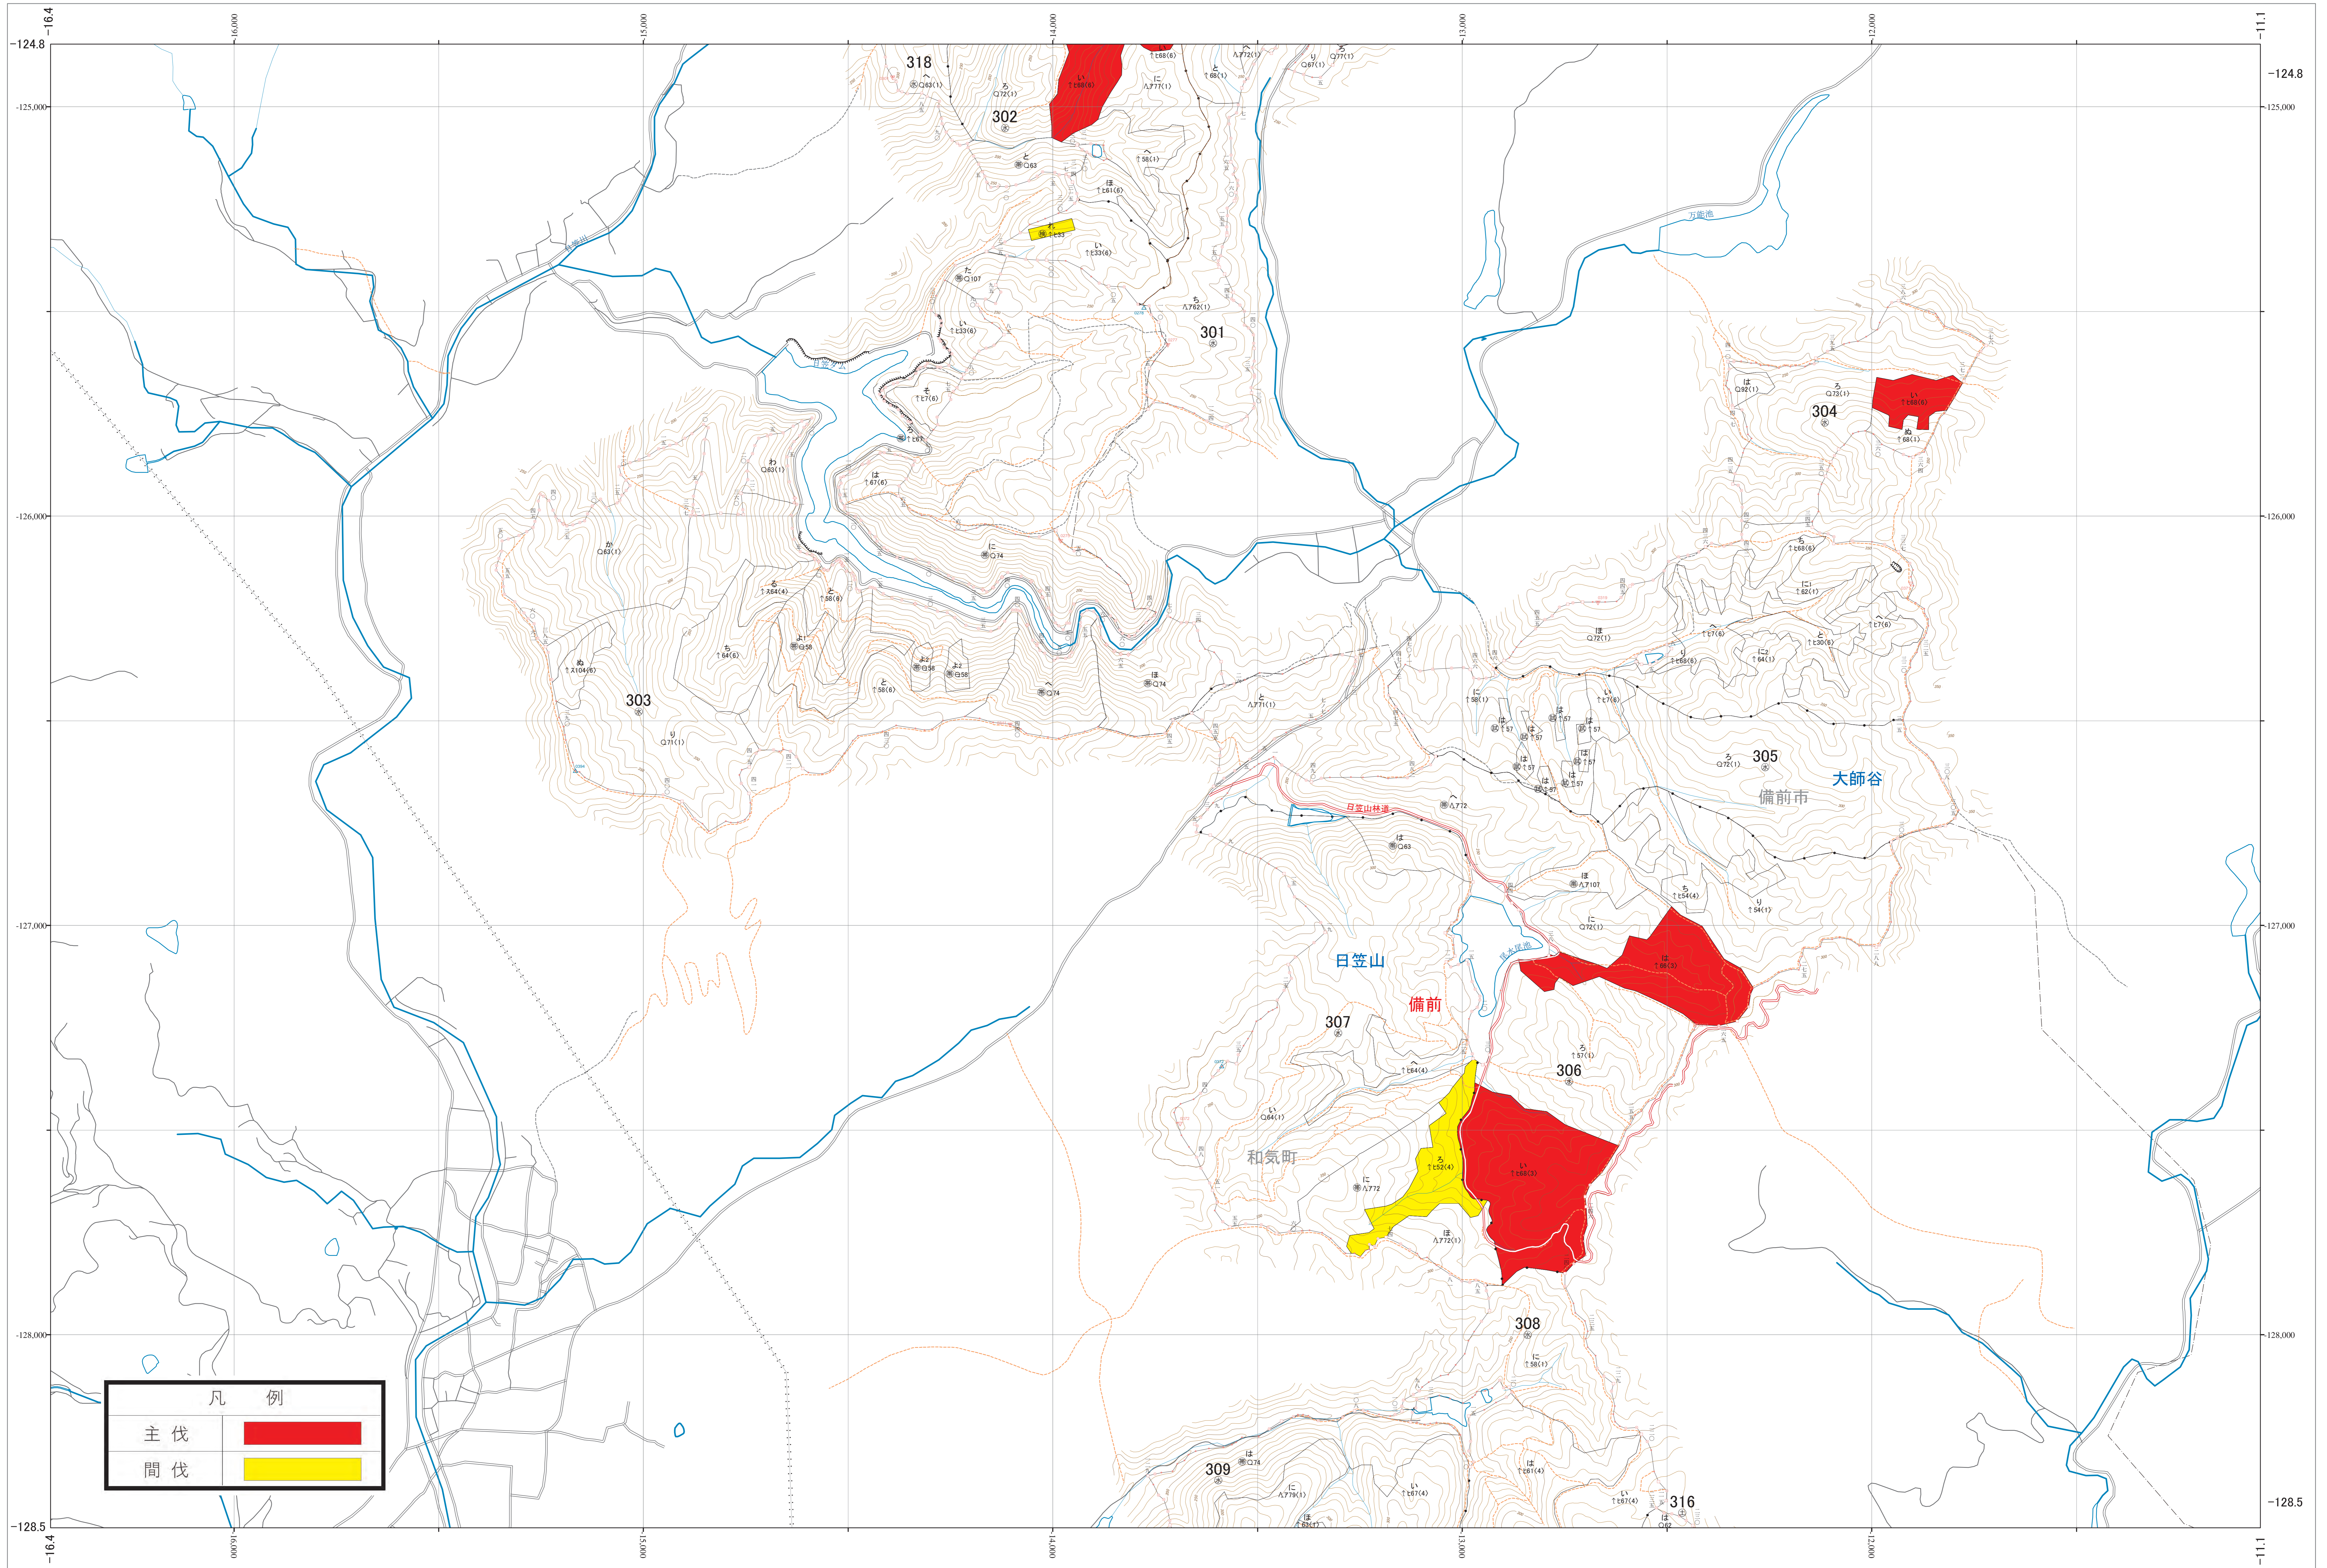

近畿中国森林管理局 吉井川森林計画区
岡山森林管理署 伐採計画箇所位置図 34

第V公共座標

林班番号: 0301~0309-0318

吉井川 34

吉井川 34

林班番号: 0301~0309-0318

令和四年度 第六次全国有林野施業実施計画策定
国有林の地域別の森林計画樹立

凡 例	
主伐	
間伐	

1:5,000