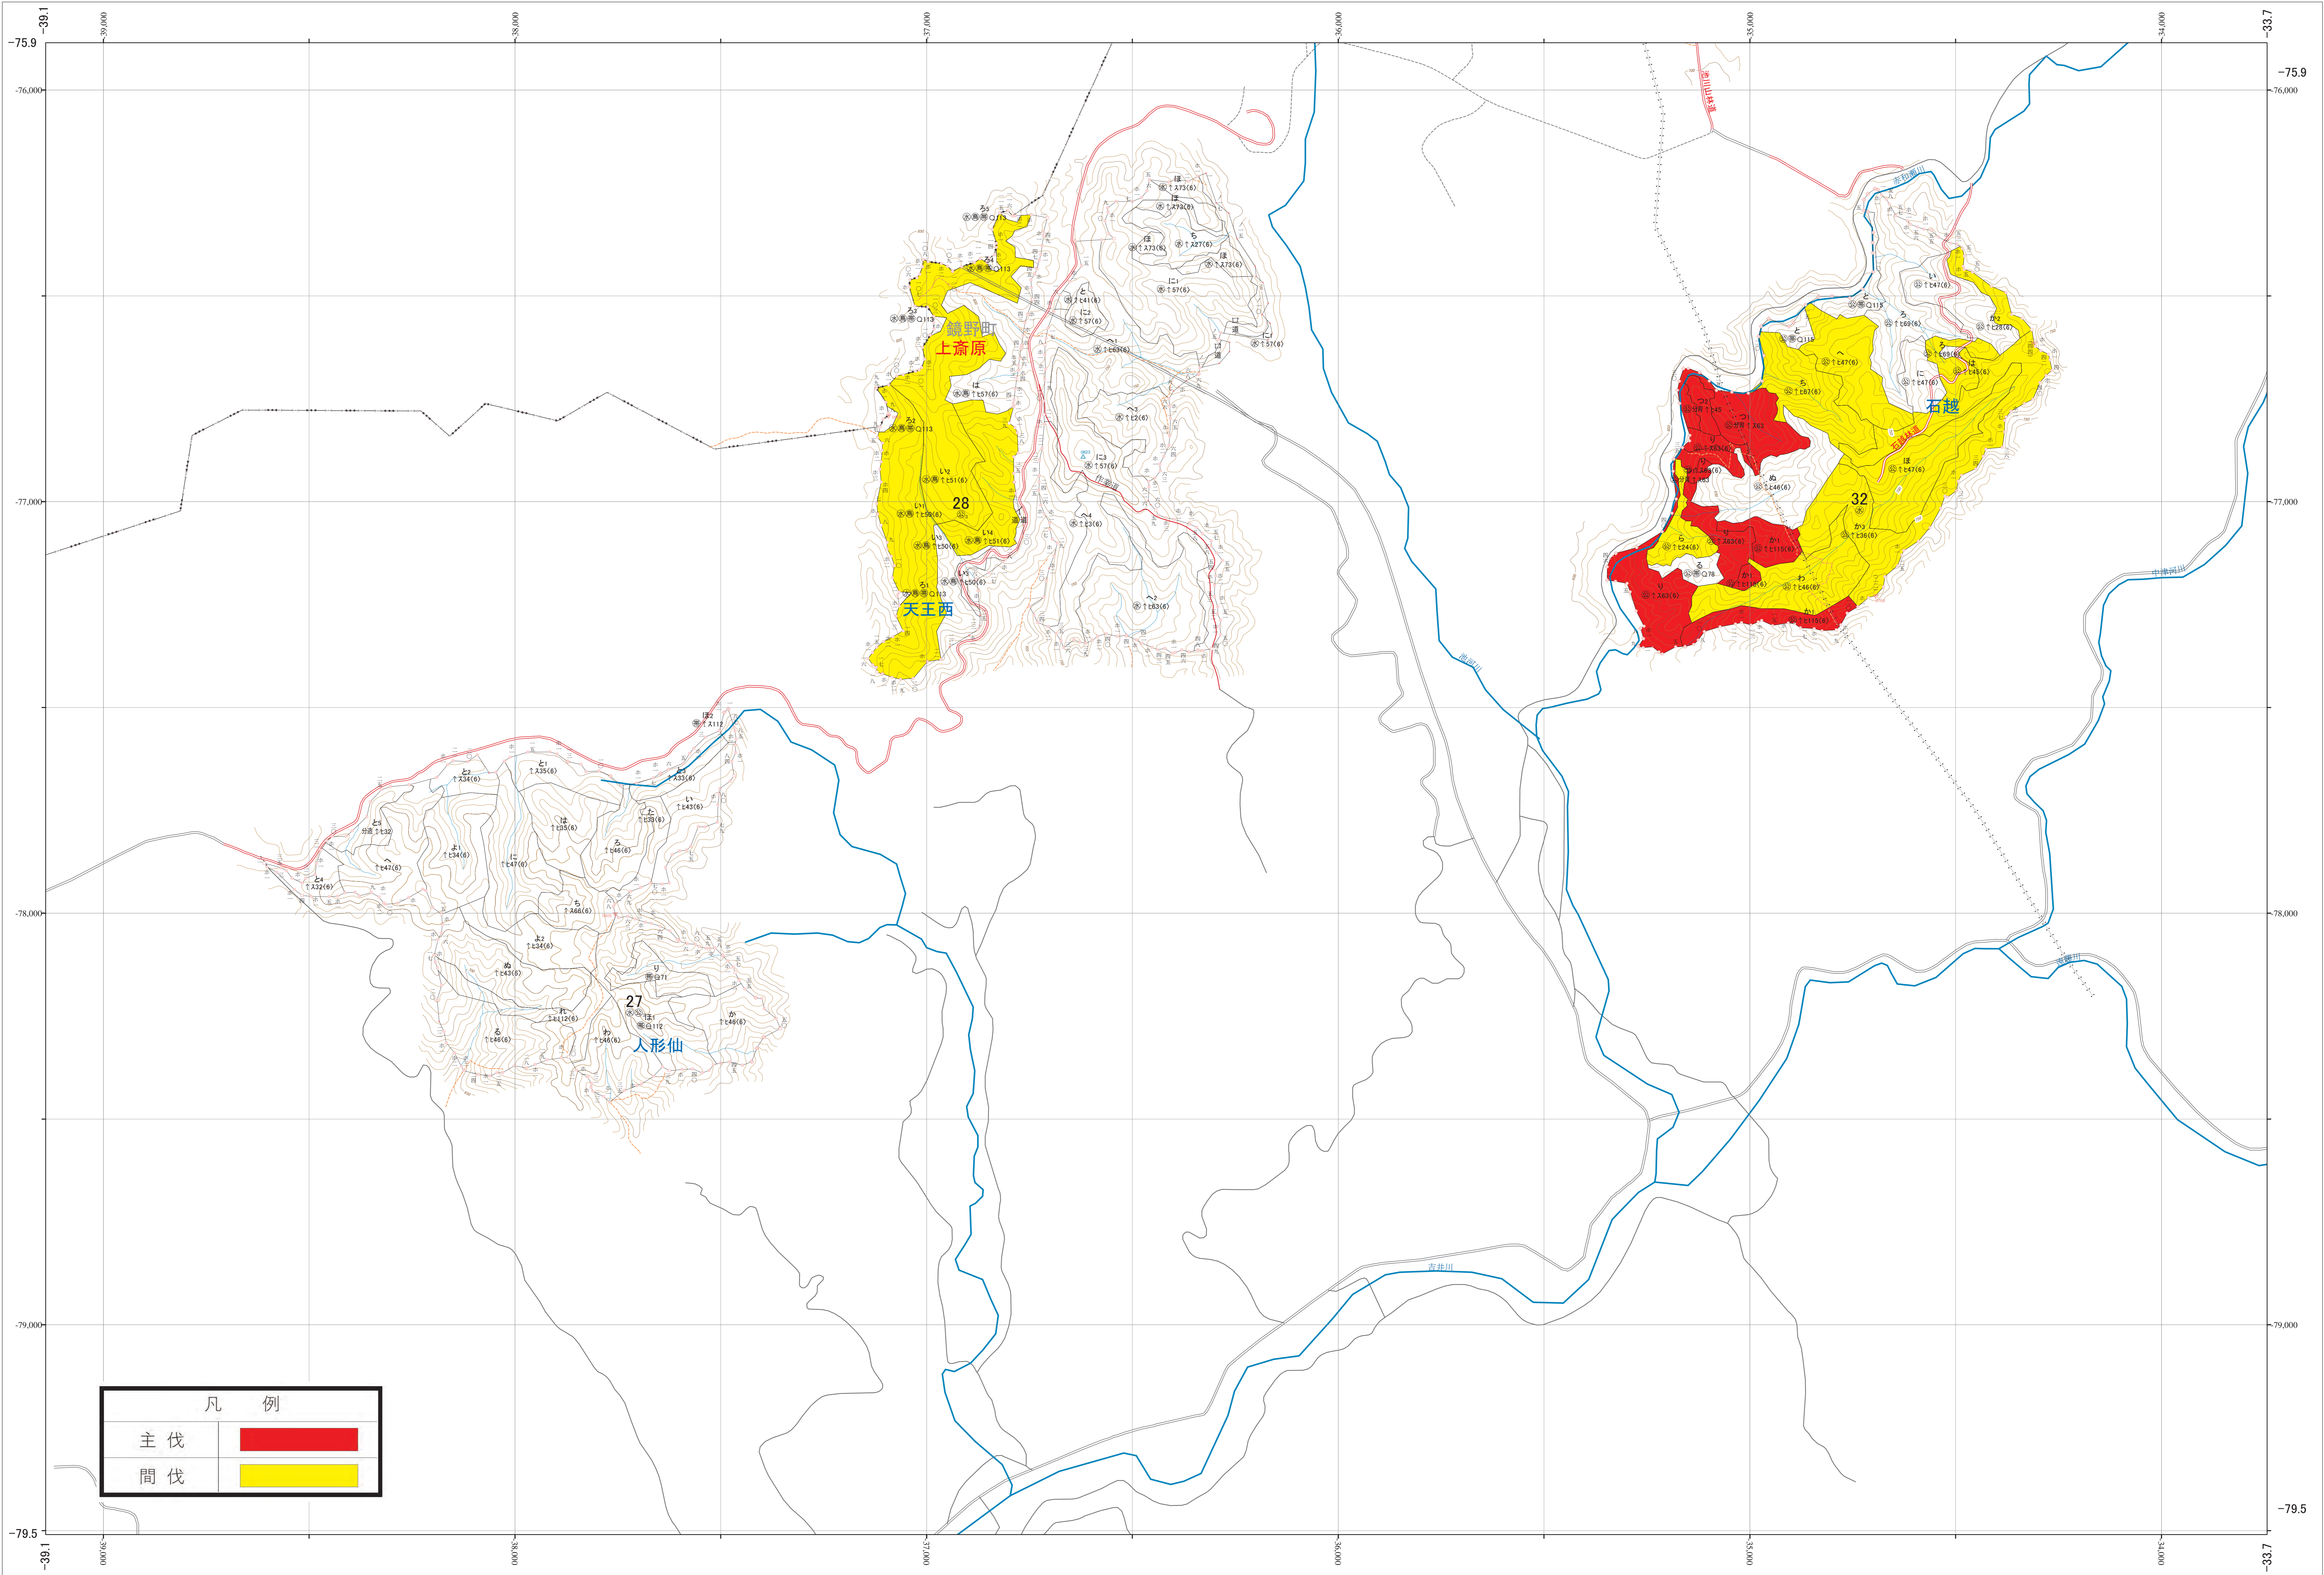

近畿中国森林管理局 吉井川森林計画区
岡山森林管理署 伐採計画箇所位置図 3-1

第Ⅴ公共座標

8.08

吉井川 3-1

林班番号：0027～0028・0032

令和四年度 第六次国有林野施業実施計画樹立
国有林の地域別の森林計画樹立

凡 例	
主伐	
間伐	

1:5,000

0 100 200 300 400 500 1,000m

林班番号：0027～0028・0032

吉井川 3-1

近畿中国森林管理局 岡山森林管理署