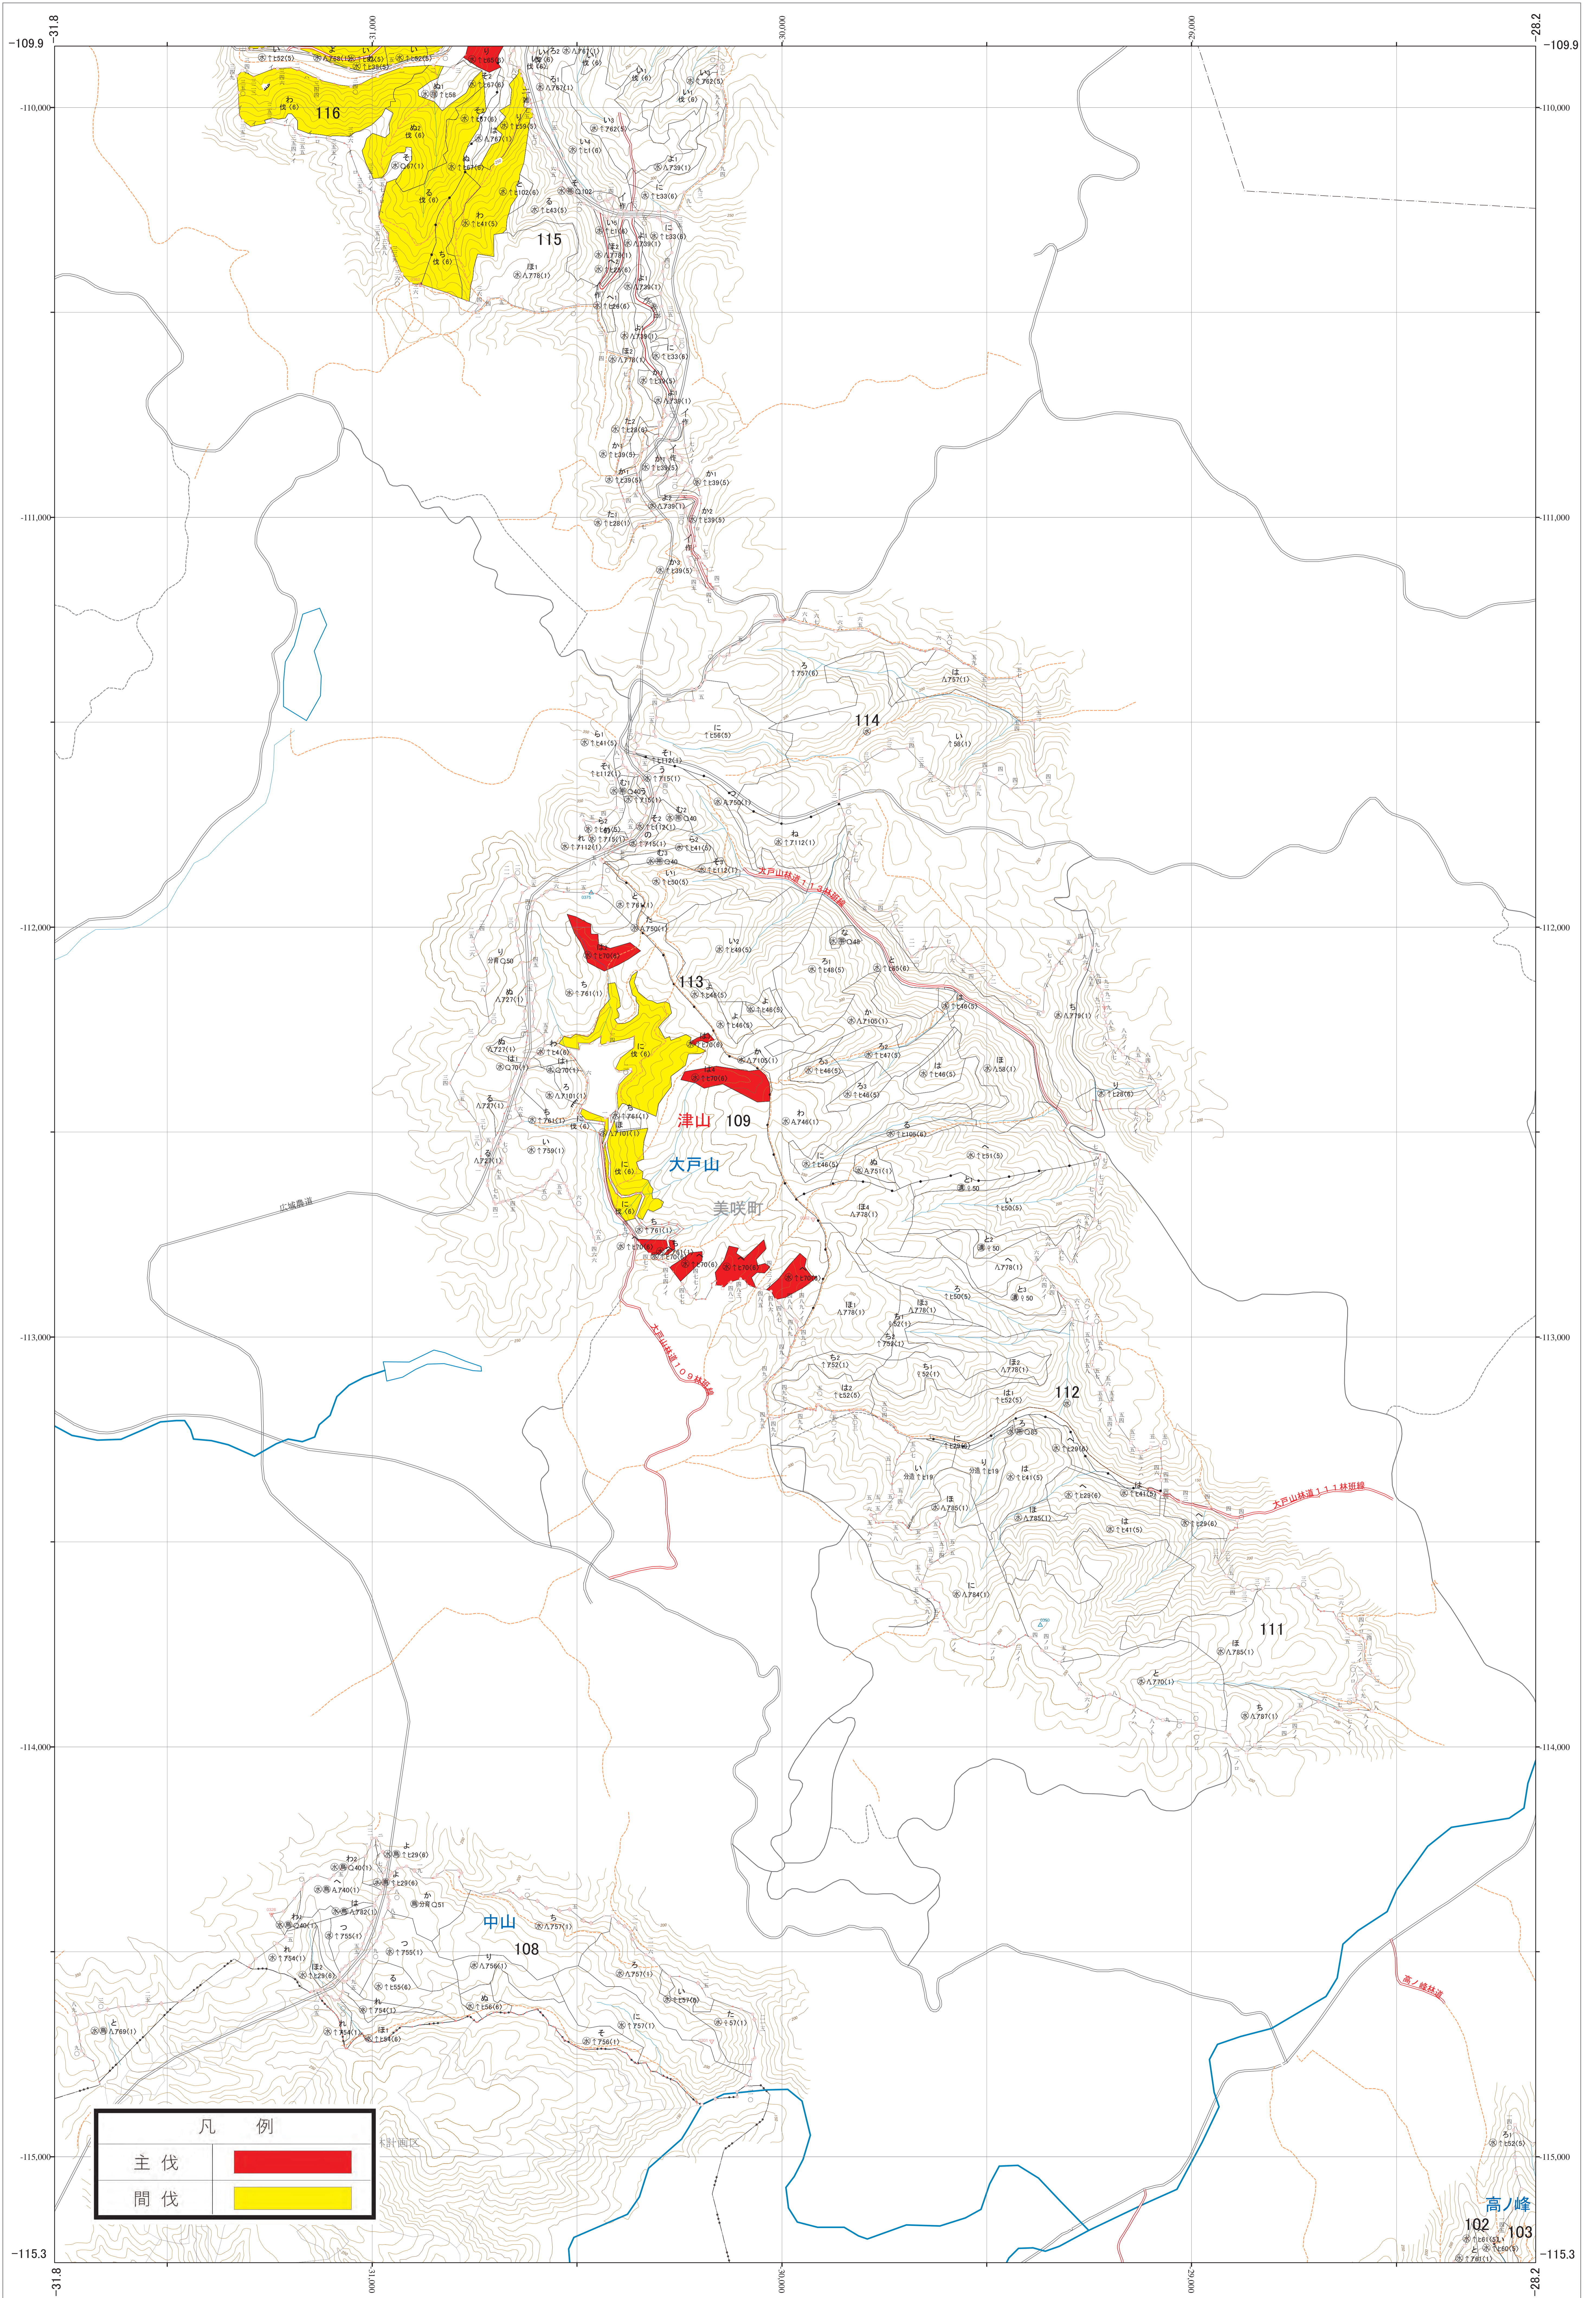

近畿中国森林管理局 吉井川森林計画区  
岡山森林管理署 伐採計画箇所位置図 29

第V公共座標

吉井川 29

林班番号: 0108~0109・0111~0116

令和四年度 第六次全国有林野施の業実施計画樹立  
国有林の地域別の森林計画樹立

凡 例	
主伐	<span style="display:inline-block; width:15px; height:10px; background-color:red;"></span>
間伐	<span style="display:inline-block; width:15px; height:10px; background-color:yellow;"></span>

1:5,000

0 100 200 300 400 500 1,000m

林班番号: 0108~0109・0111~0116

吉井川 29

近畿中国森林管理局 岡山森林管理署