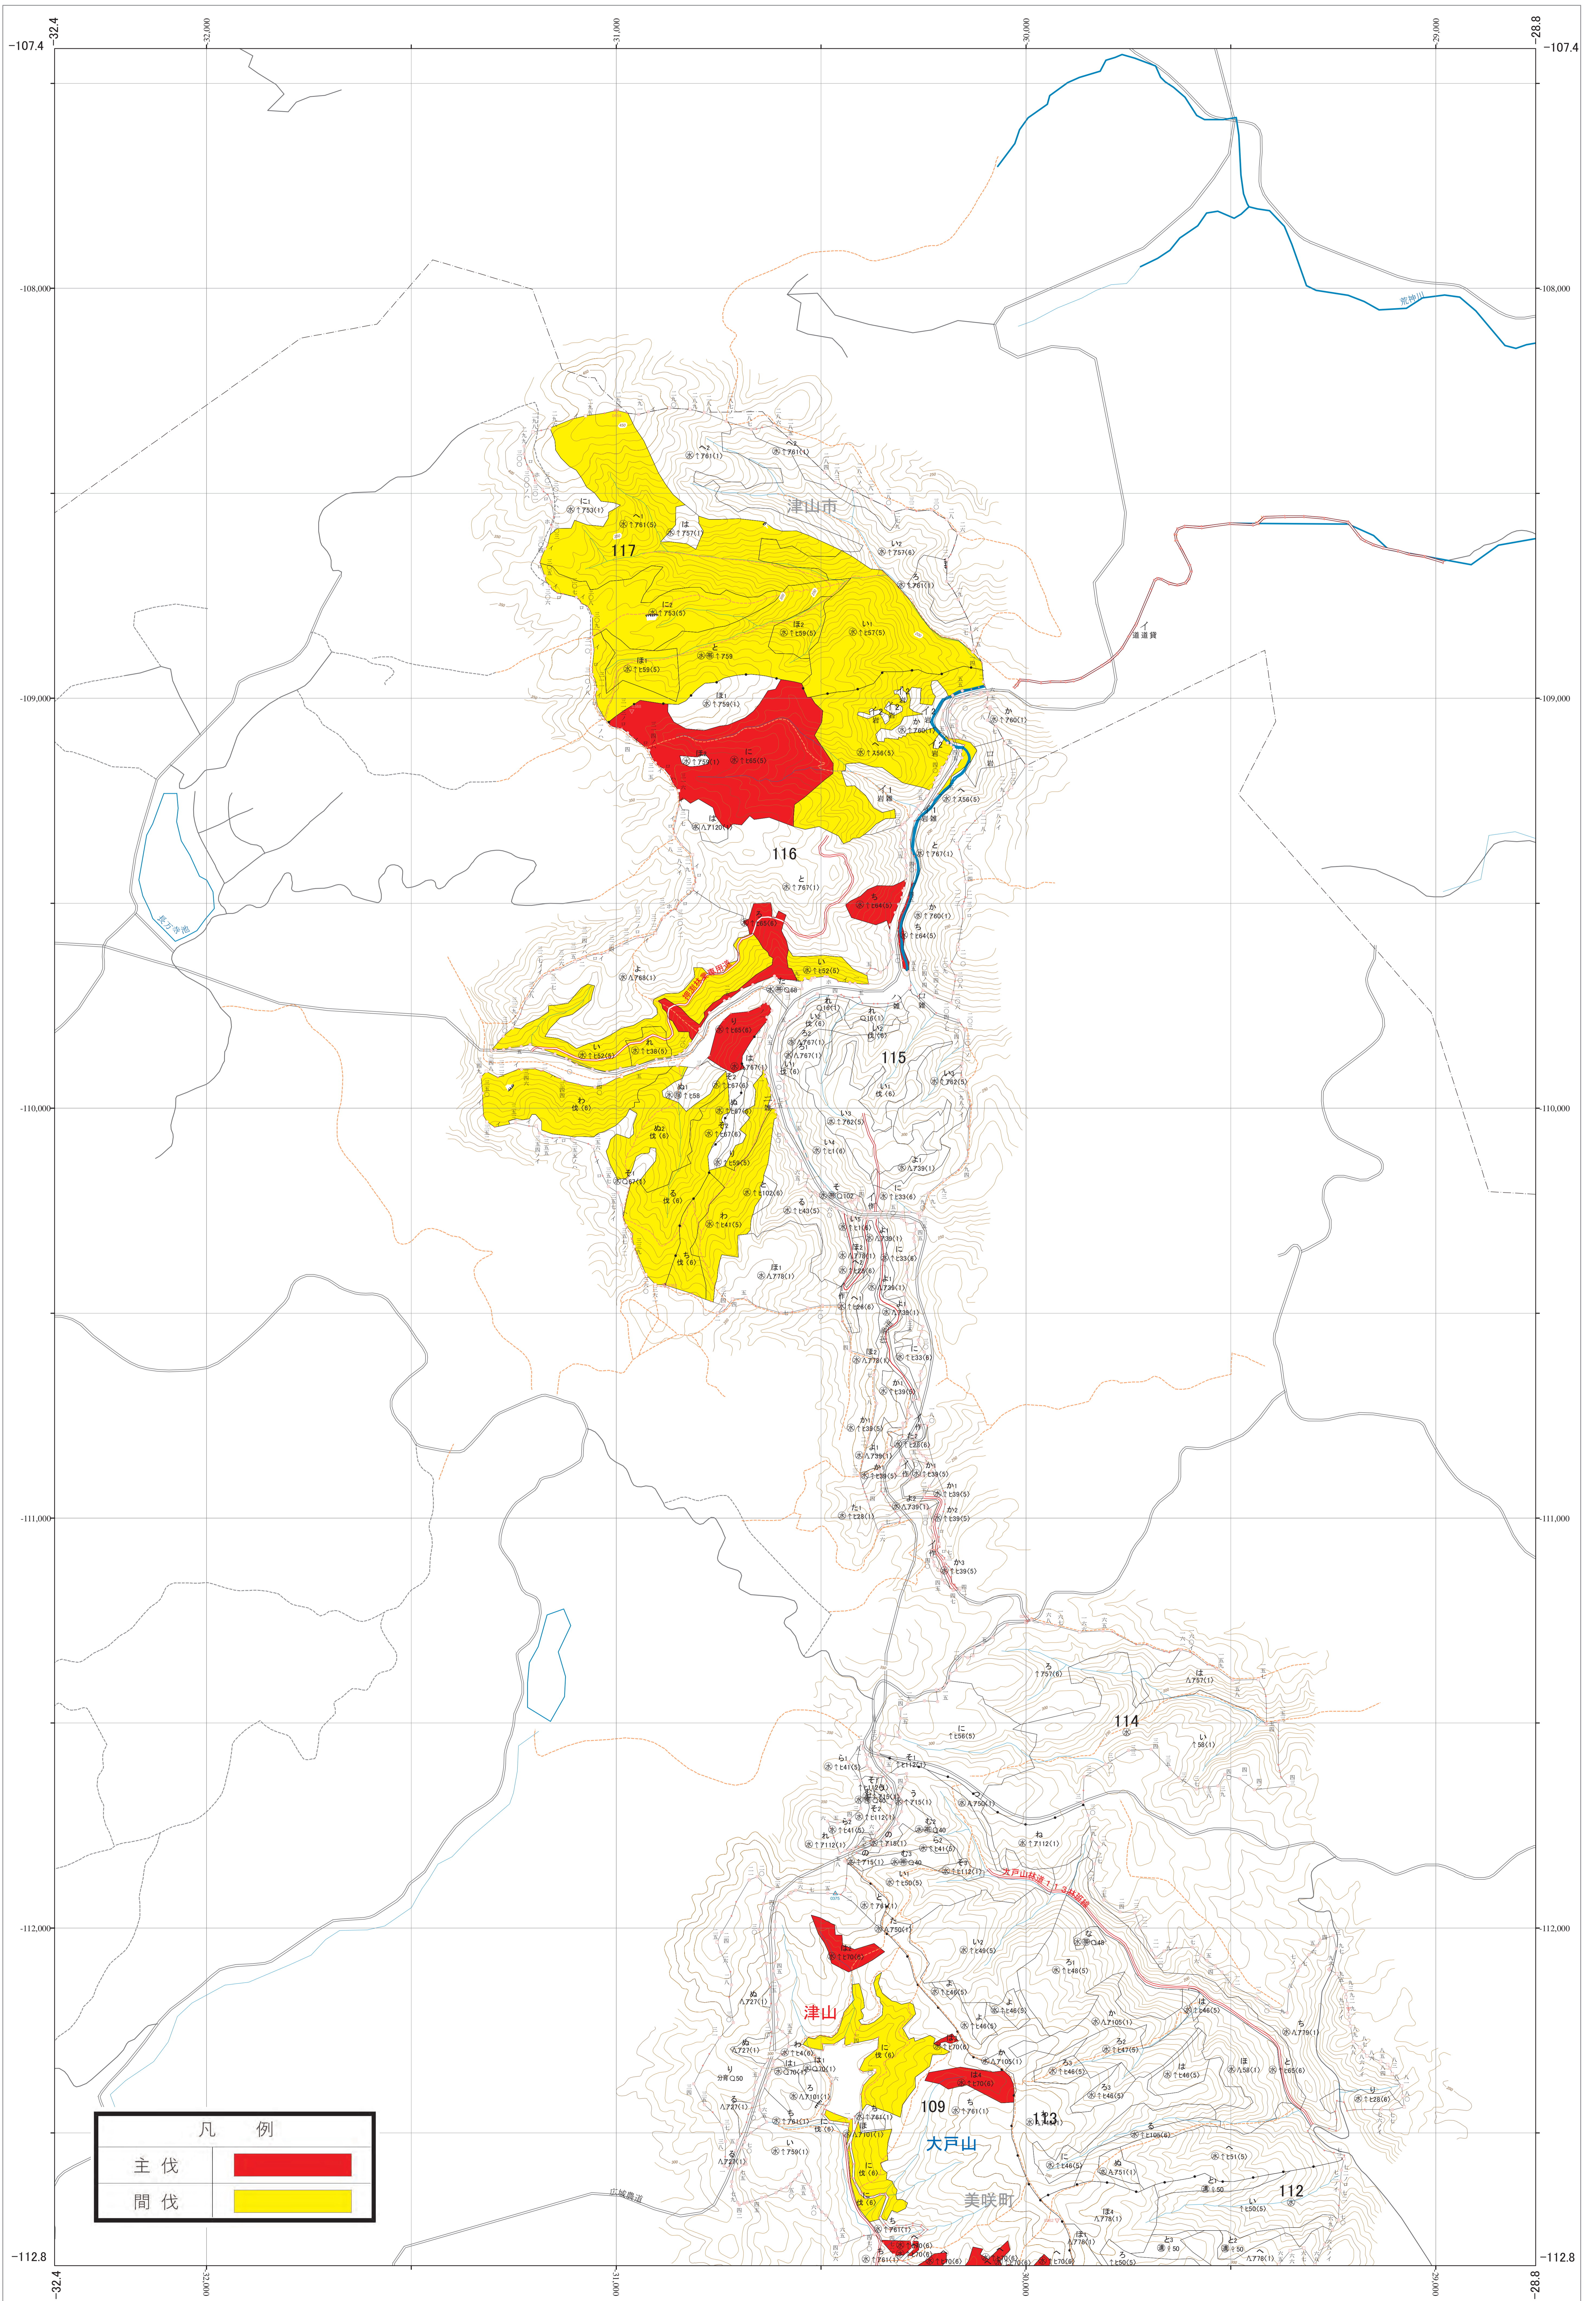

近畿中国森林管理局 吉井川森林計画区
岡山森林管理署 伐採計画箇所位置図 28

第V公共座標

吉井川 28

林班番号: 0109・0113～0117

令和四年度 第六次全国有林野施の業実施計画策定
国所有林の地域別の森林計画樹立

凡 例	
主伐	■
間伐	■

1:5,000

0 100 200 300 400 500 1,000m

林班番号: 0109・0113～0117

吉井川 28

近畿中国森林管理局 岡山森林管理署