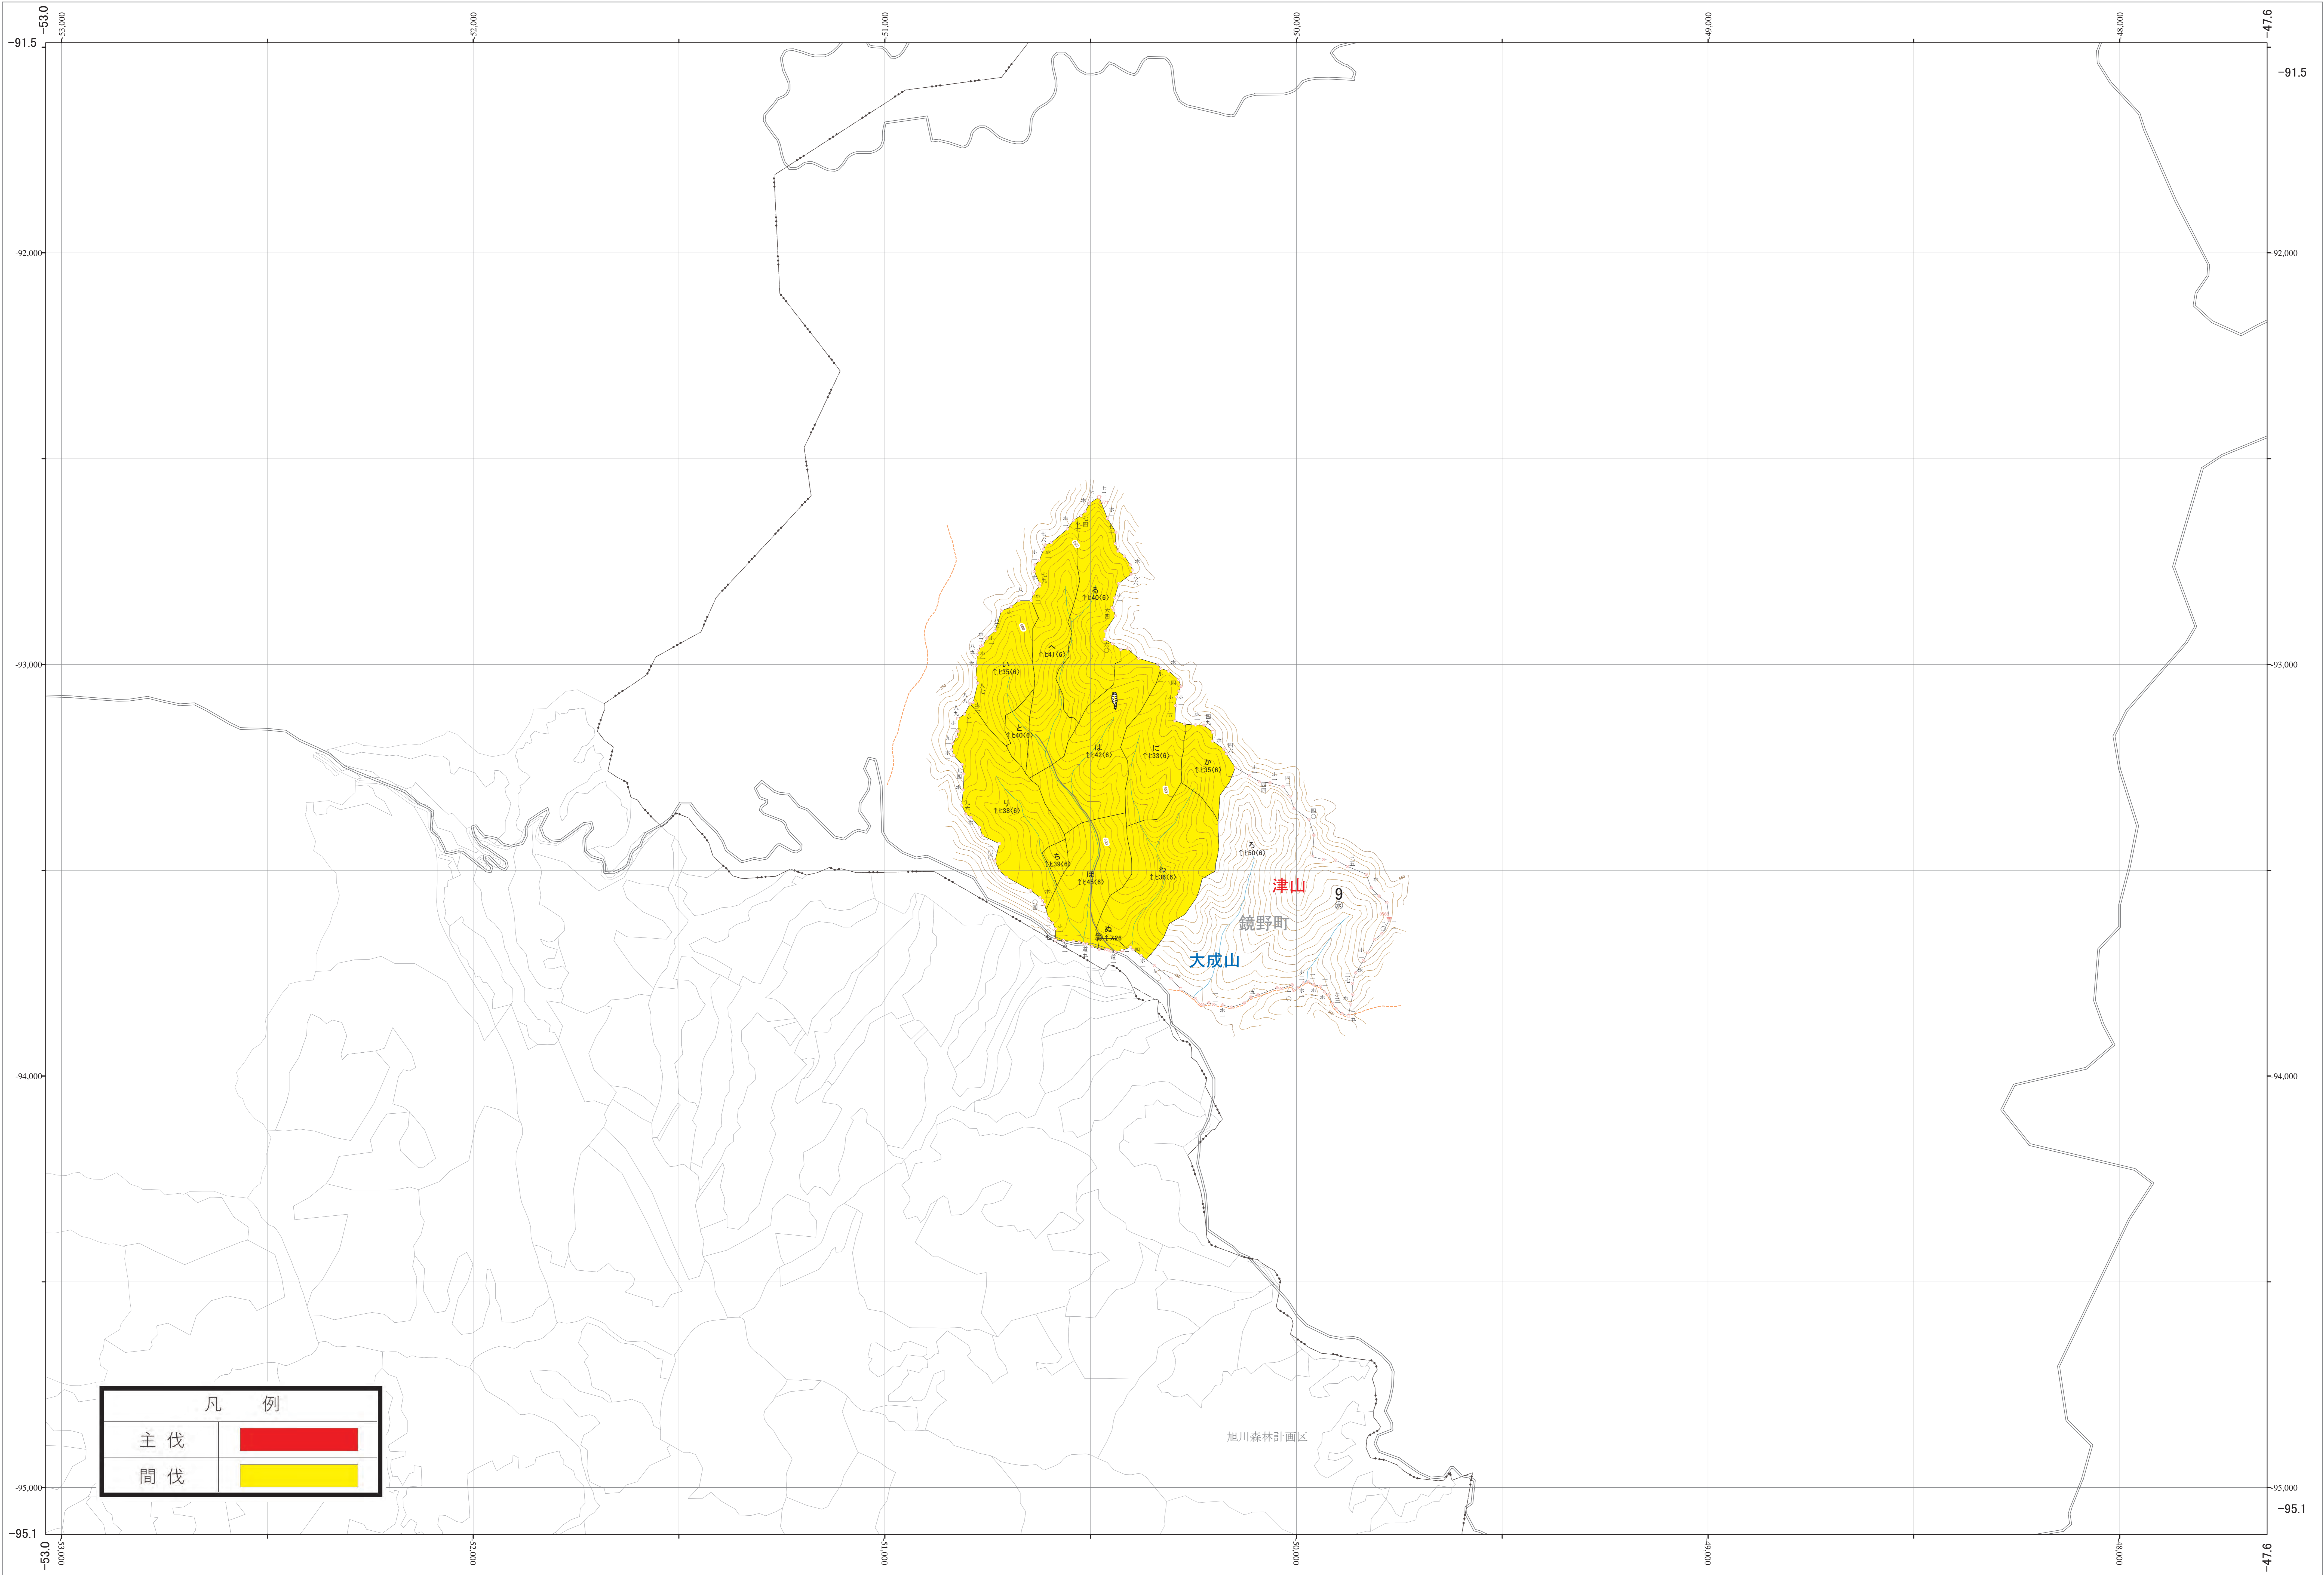

近畿中国森林管理局 吉井川森林計画区
 岡山森林管理署 伐採計画箇所位置図 27

第Ⅴ公共座標

吉井川 27

林班番号: 0009

令和四年度 第六次国有林野施業実施計画策定
 国有林の地域別の森林計画樹立

凡 例	
主伐	
間伐	

1:5,000

林班番号: 0009

吉井川 27

近畿中国森林管理局 岡山森林管理署