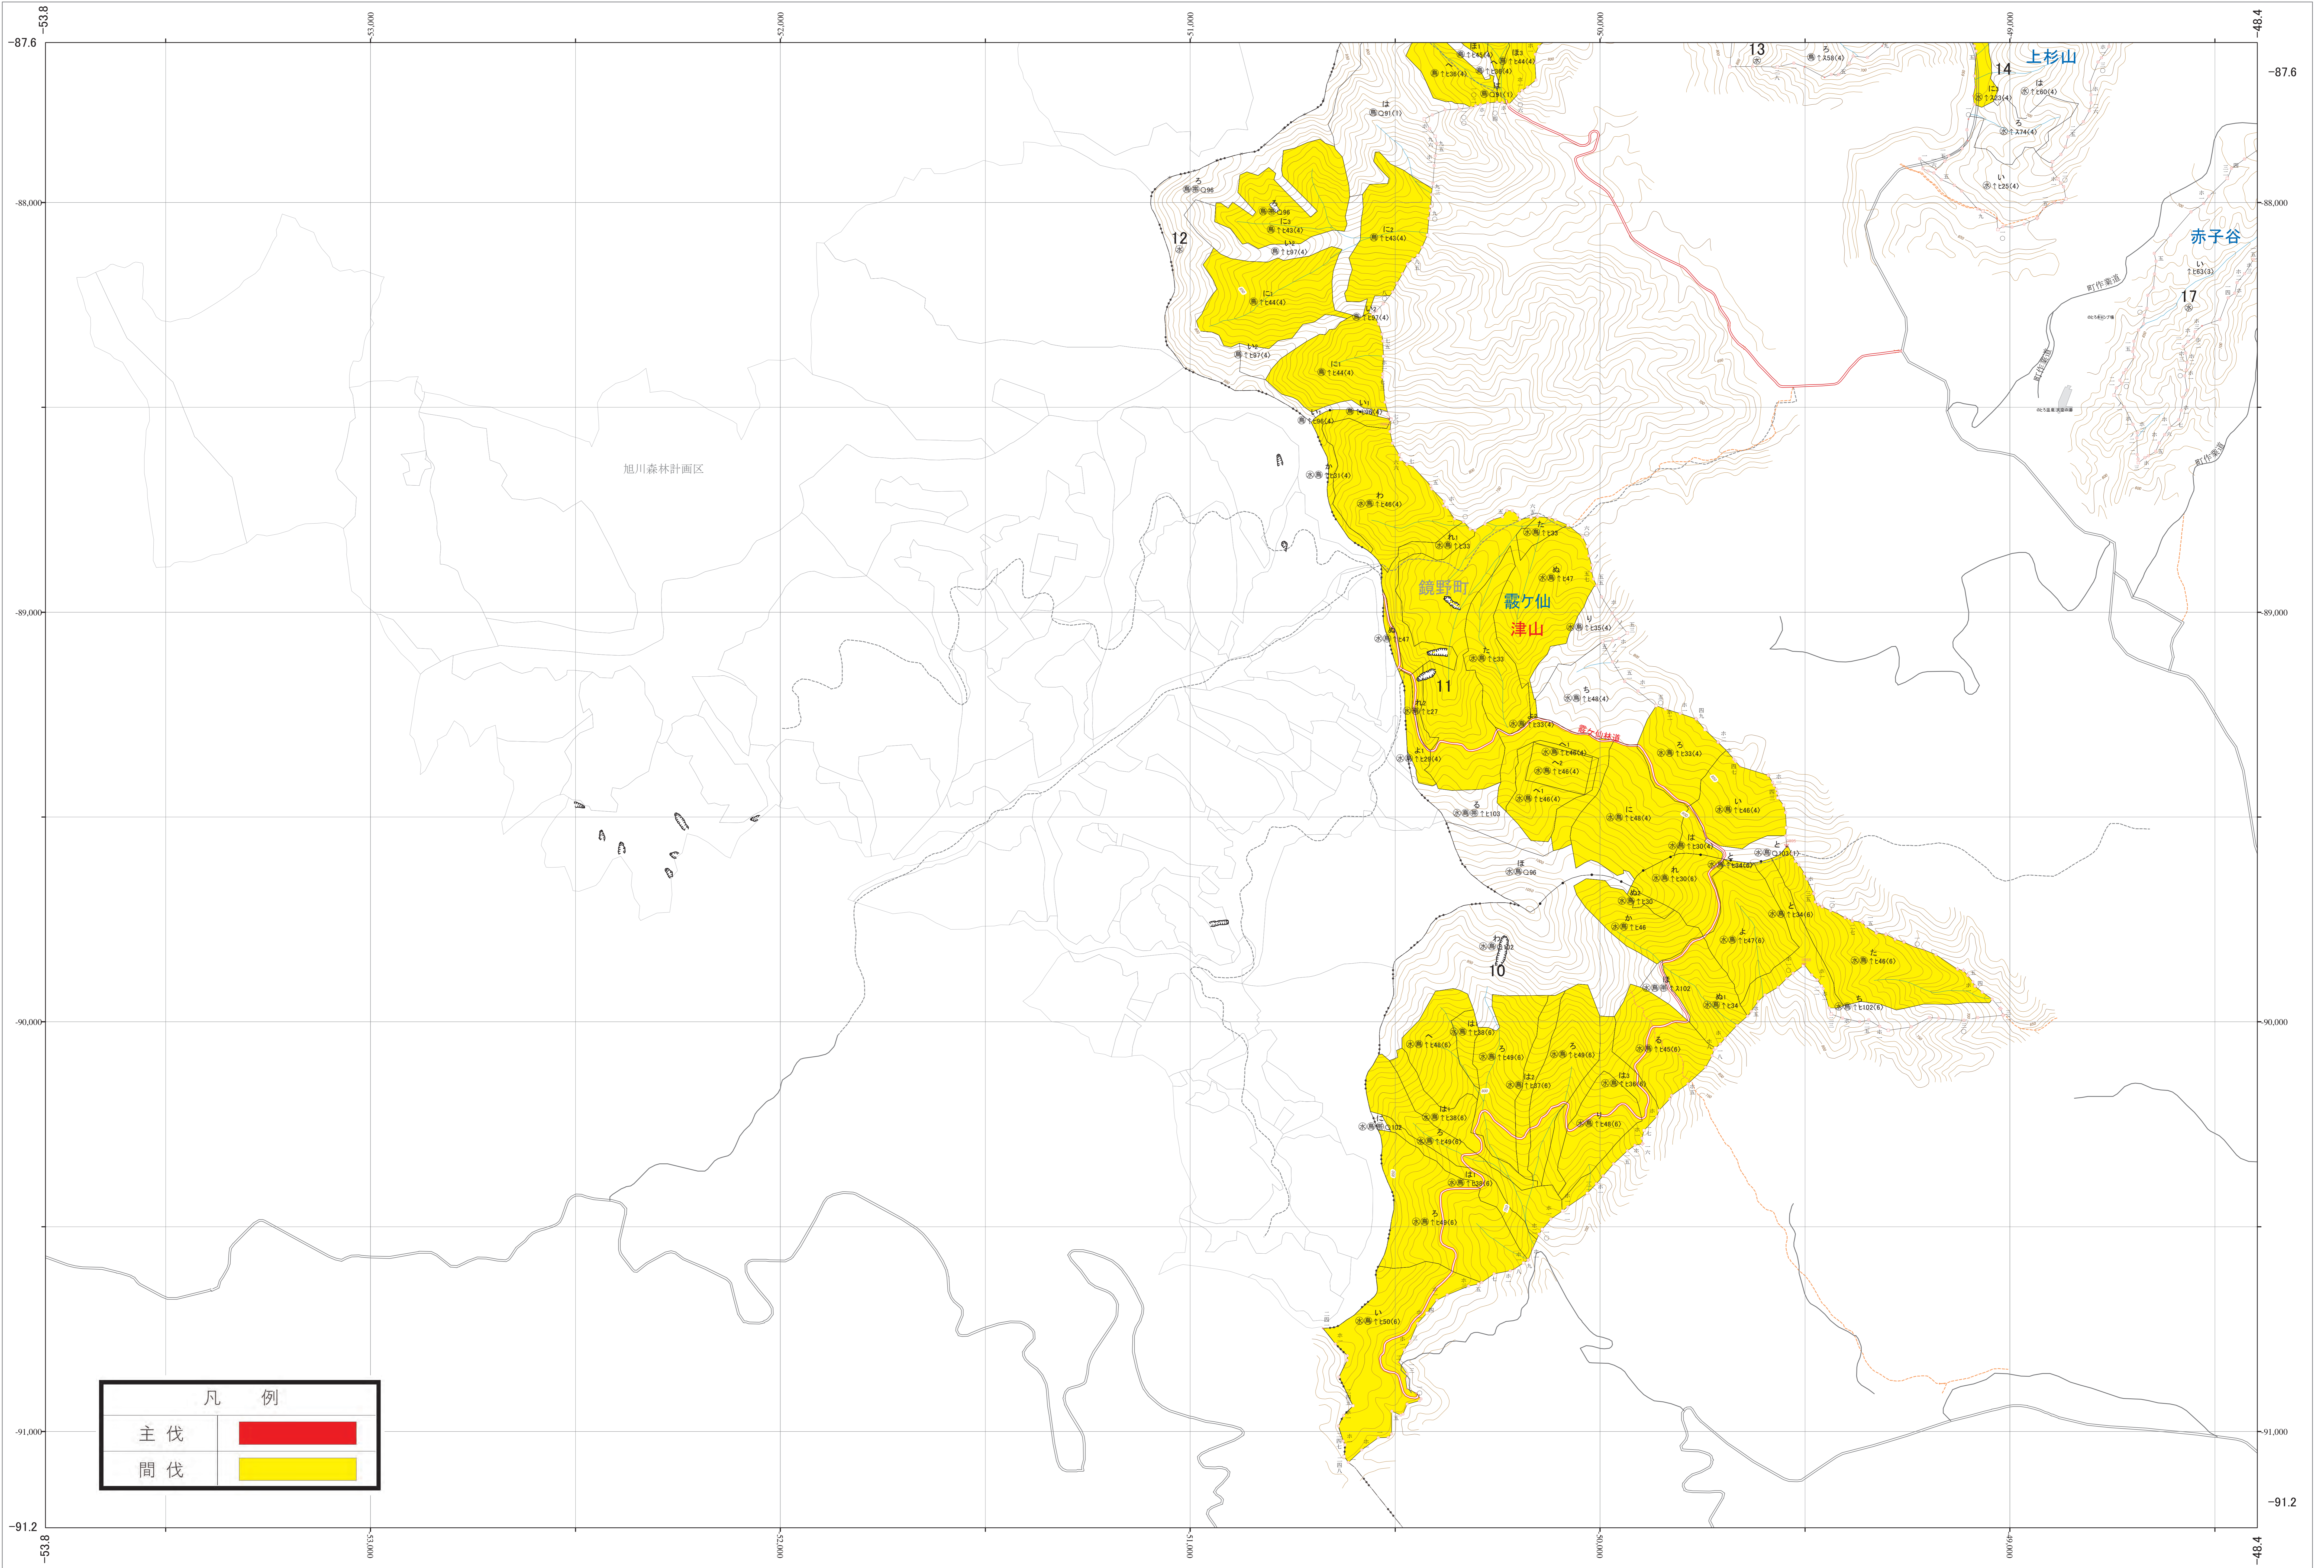

近畿中国森林管理局 吉井川森林計画区
岡山森林管理署 伐採計画箇所位置図 26

第V公共座標

8.05

吉井川 26

林班番号: 0010

令和四年度 第六次国有林野施業実施計画樹立
国有林の地域別の森林計画樹立

凡 例	
主伐	
間伐	

1:5,000

0 100 200 300 400 500 1,000m

林班番号: 0010

吉井川 26

近畿中国森林管理局 岡山森林管理署