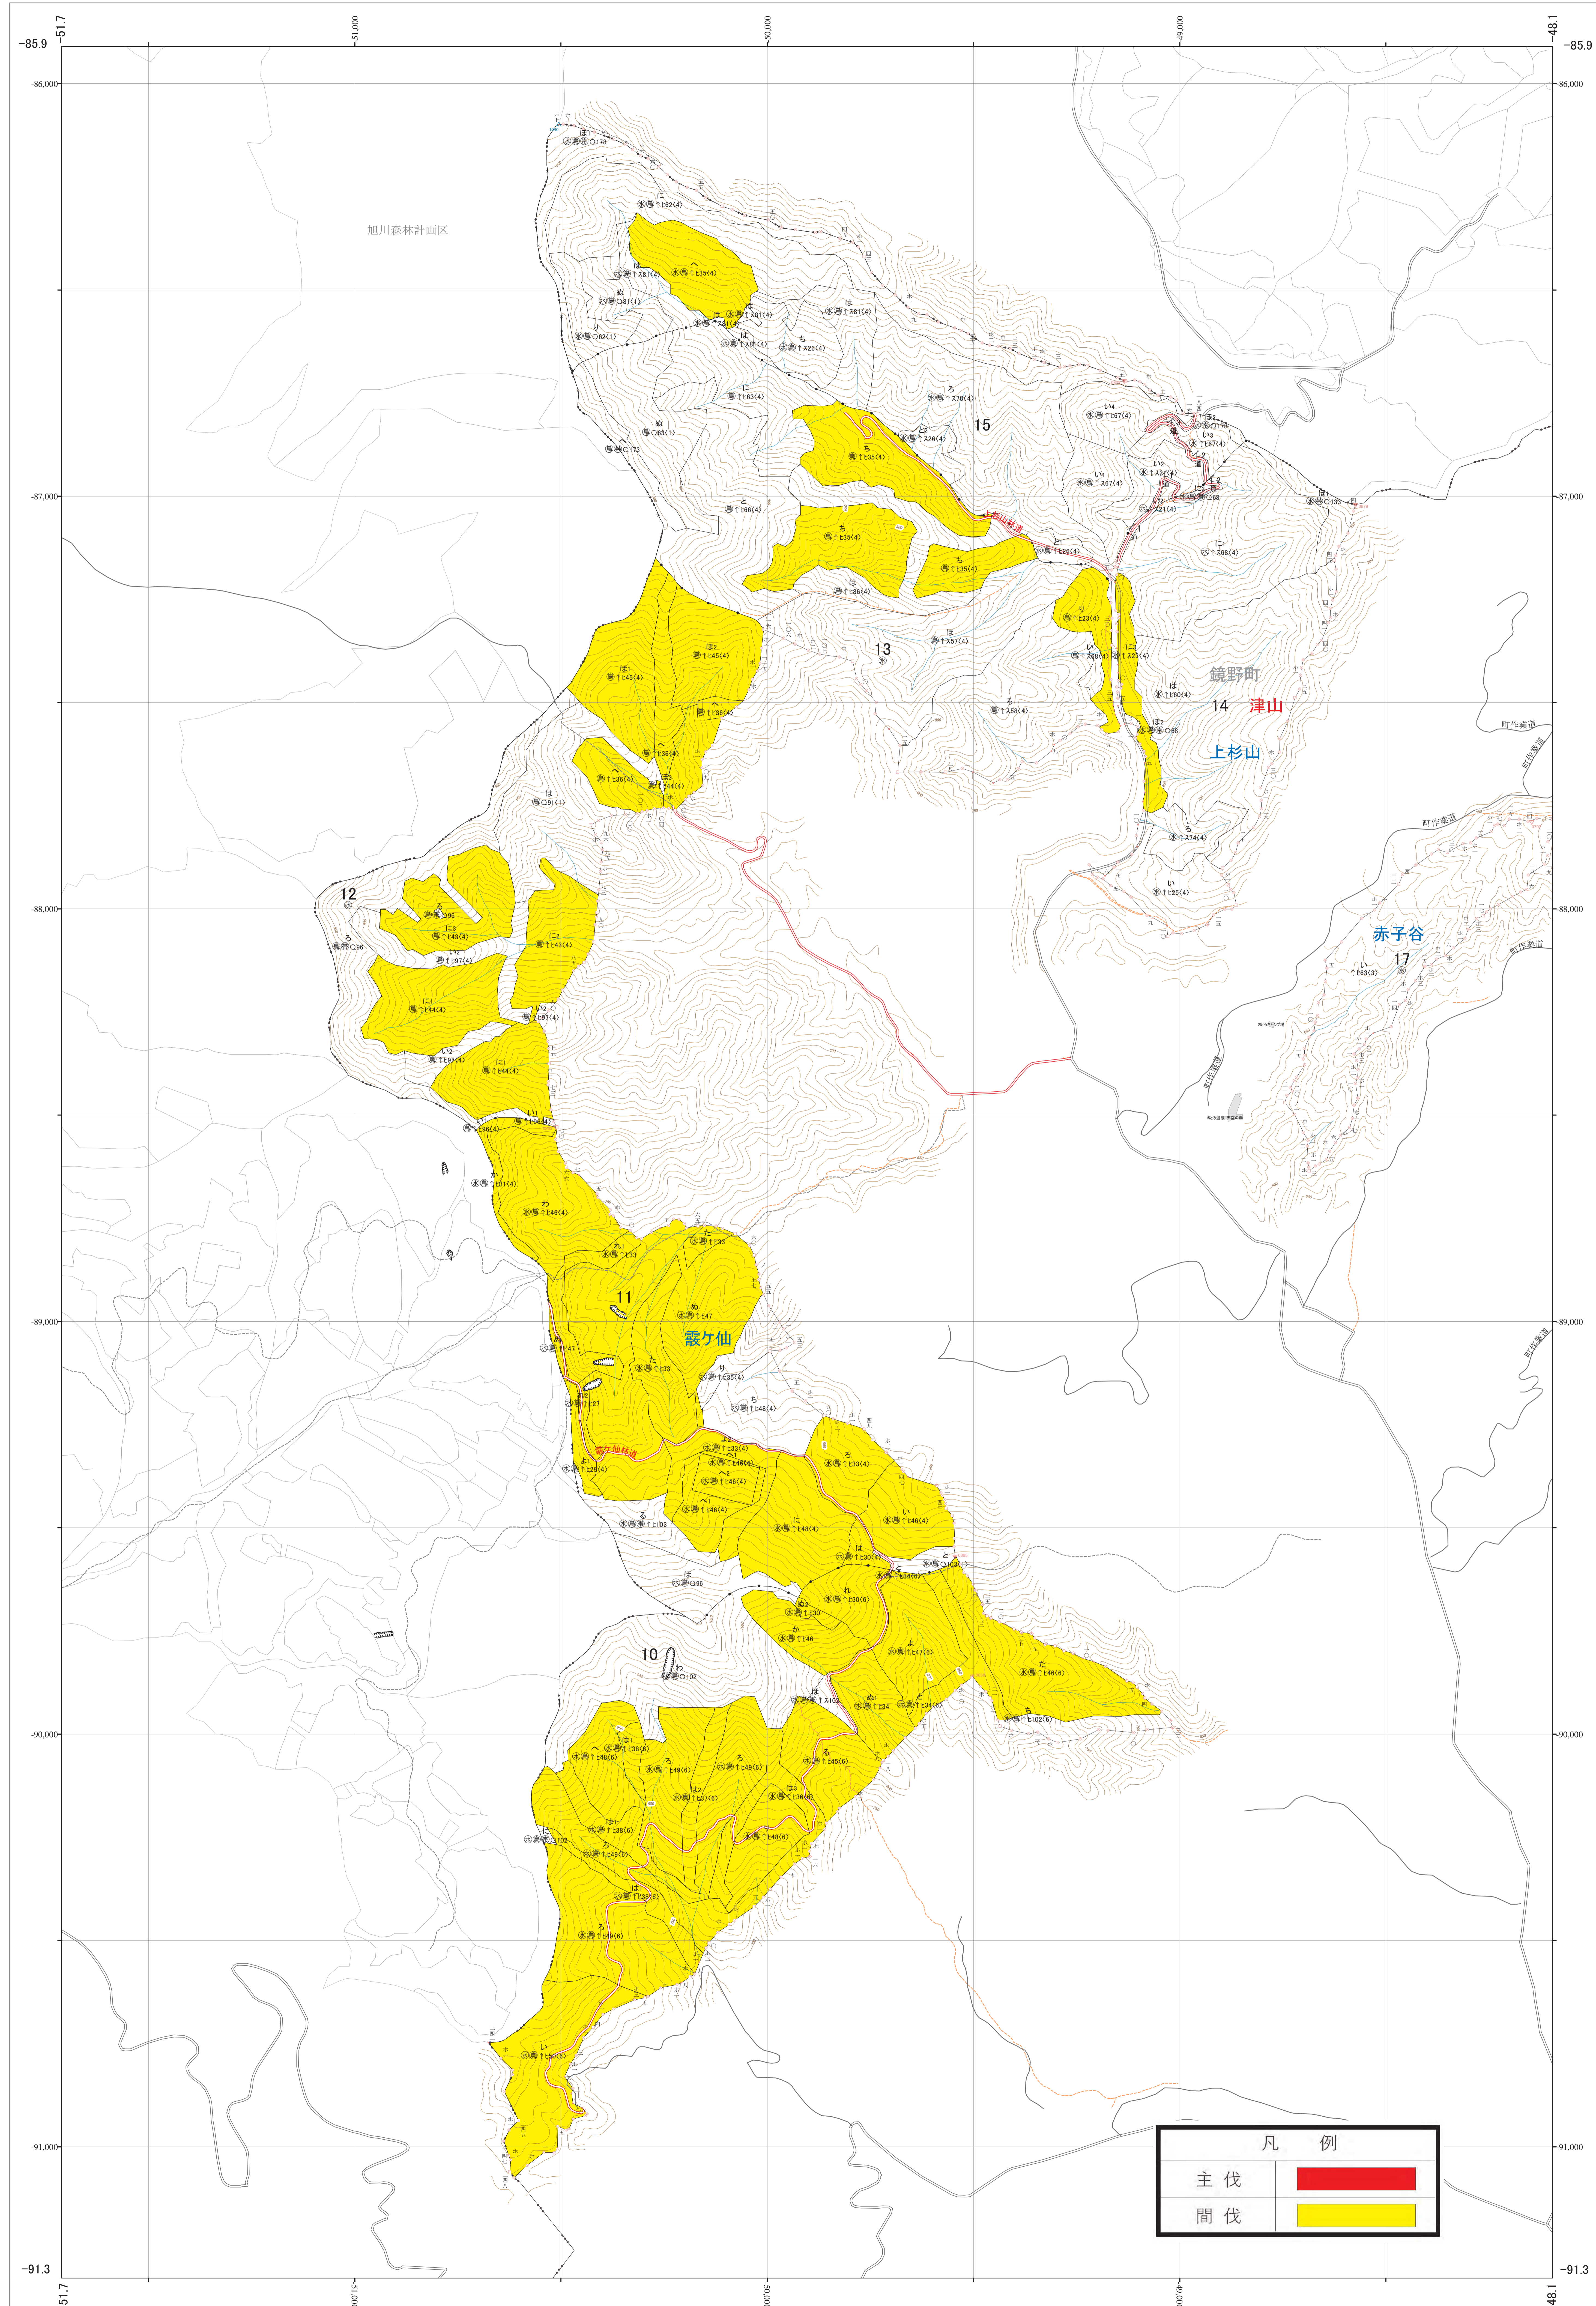

近畿中国森林管理局 吉井川森林計画区  
岡山森林管理署 伐採計画箇所位置図 25

第V公共座標

8.05

吉井川 25

林班番号:0010~0015-0017

令和四年度 第六次国有林野施の業林計画樹立

林班番号:0010~0015-0017

吉井川 25

近畿中国森林管理局 岡山森林管理署

凡例	
主伐	<span style="display:inline-block; width:20px; height:10px; background-color:red;"></span>
間伐	<span style="display:inline-block; width:20px; height:10px; background-color:yellow;"></span>

1:5,000