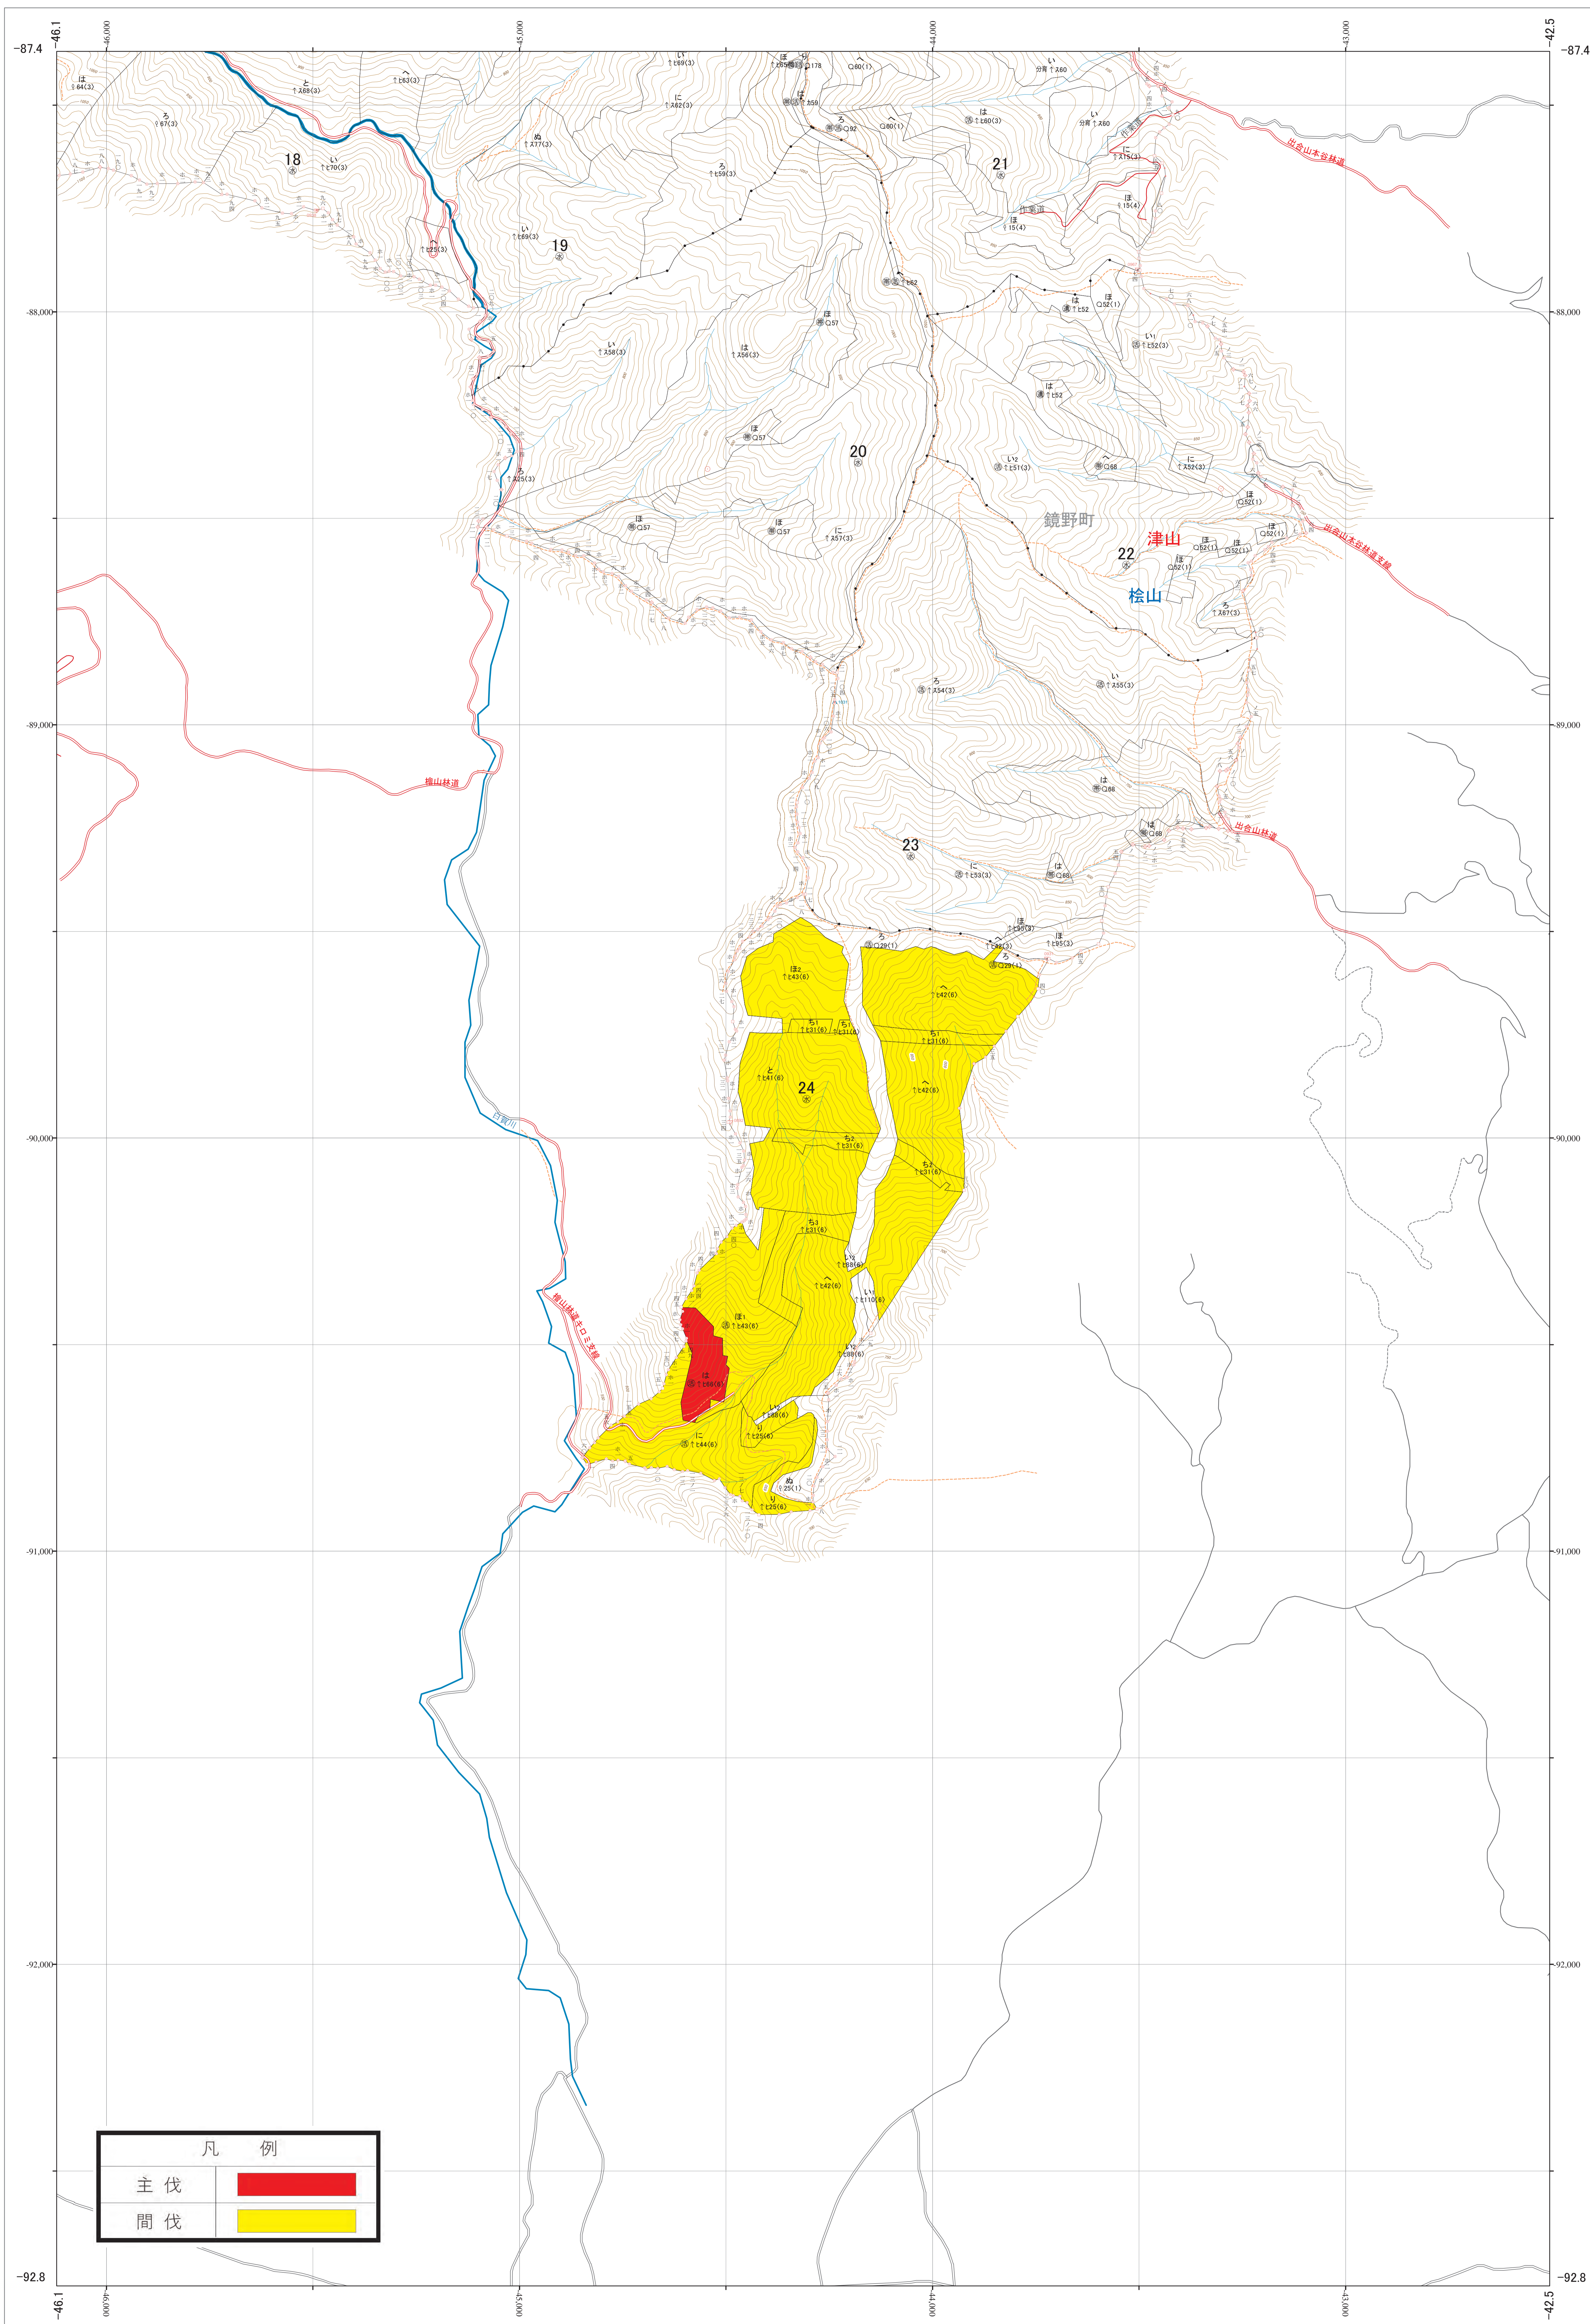

近畿中国森林管理局 吉井川森林計画区  
岡山森林管理署 伐採計画箇所位置図 24-2

第V公共座標

吉井川 24-2

林班番号: 0023~0024

令和四年度 第六次全国有林野施業実施計画樹立  
国有林の地域別の森林計画樹立

凡 例	
主伐	<span style="display:inline-block; width:20px; height:10px; background-color:red;"></span>
間伐	<span style="display:inline-block; width:20px; height:10px; background-color:yellow;"></span>

1:5,000

0 100 200 300 400 500 1,000m

林班番号: 0023~0024

吉井川 24-2

近畿中国森林管理局 岡山森林管理署