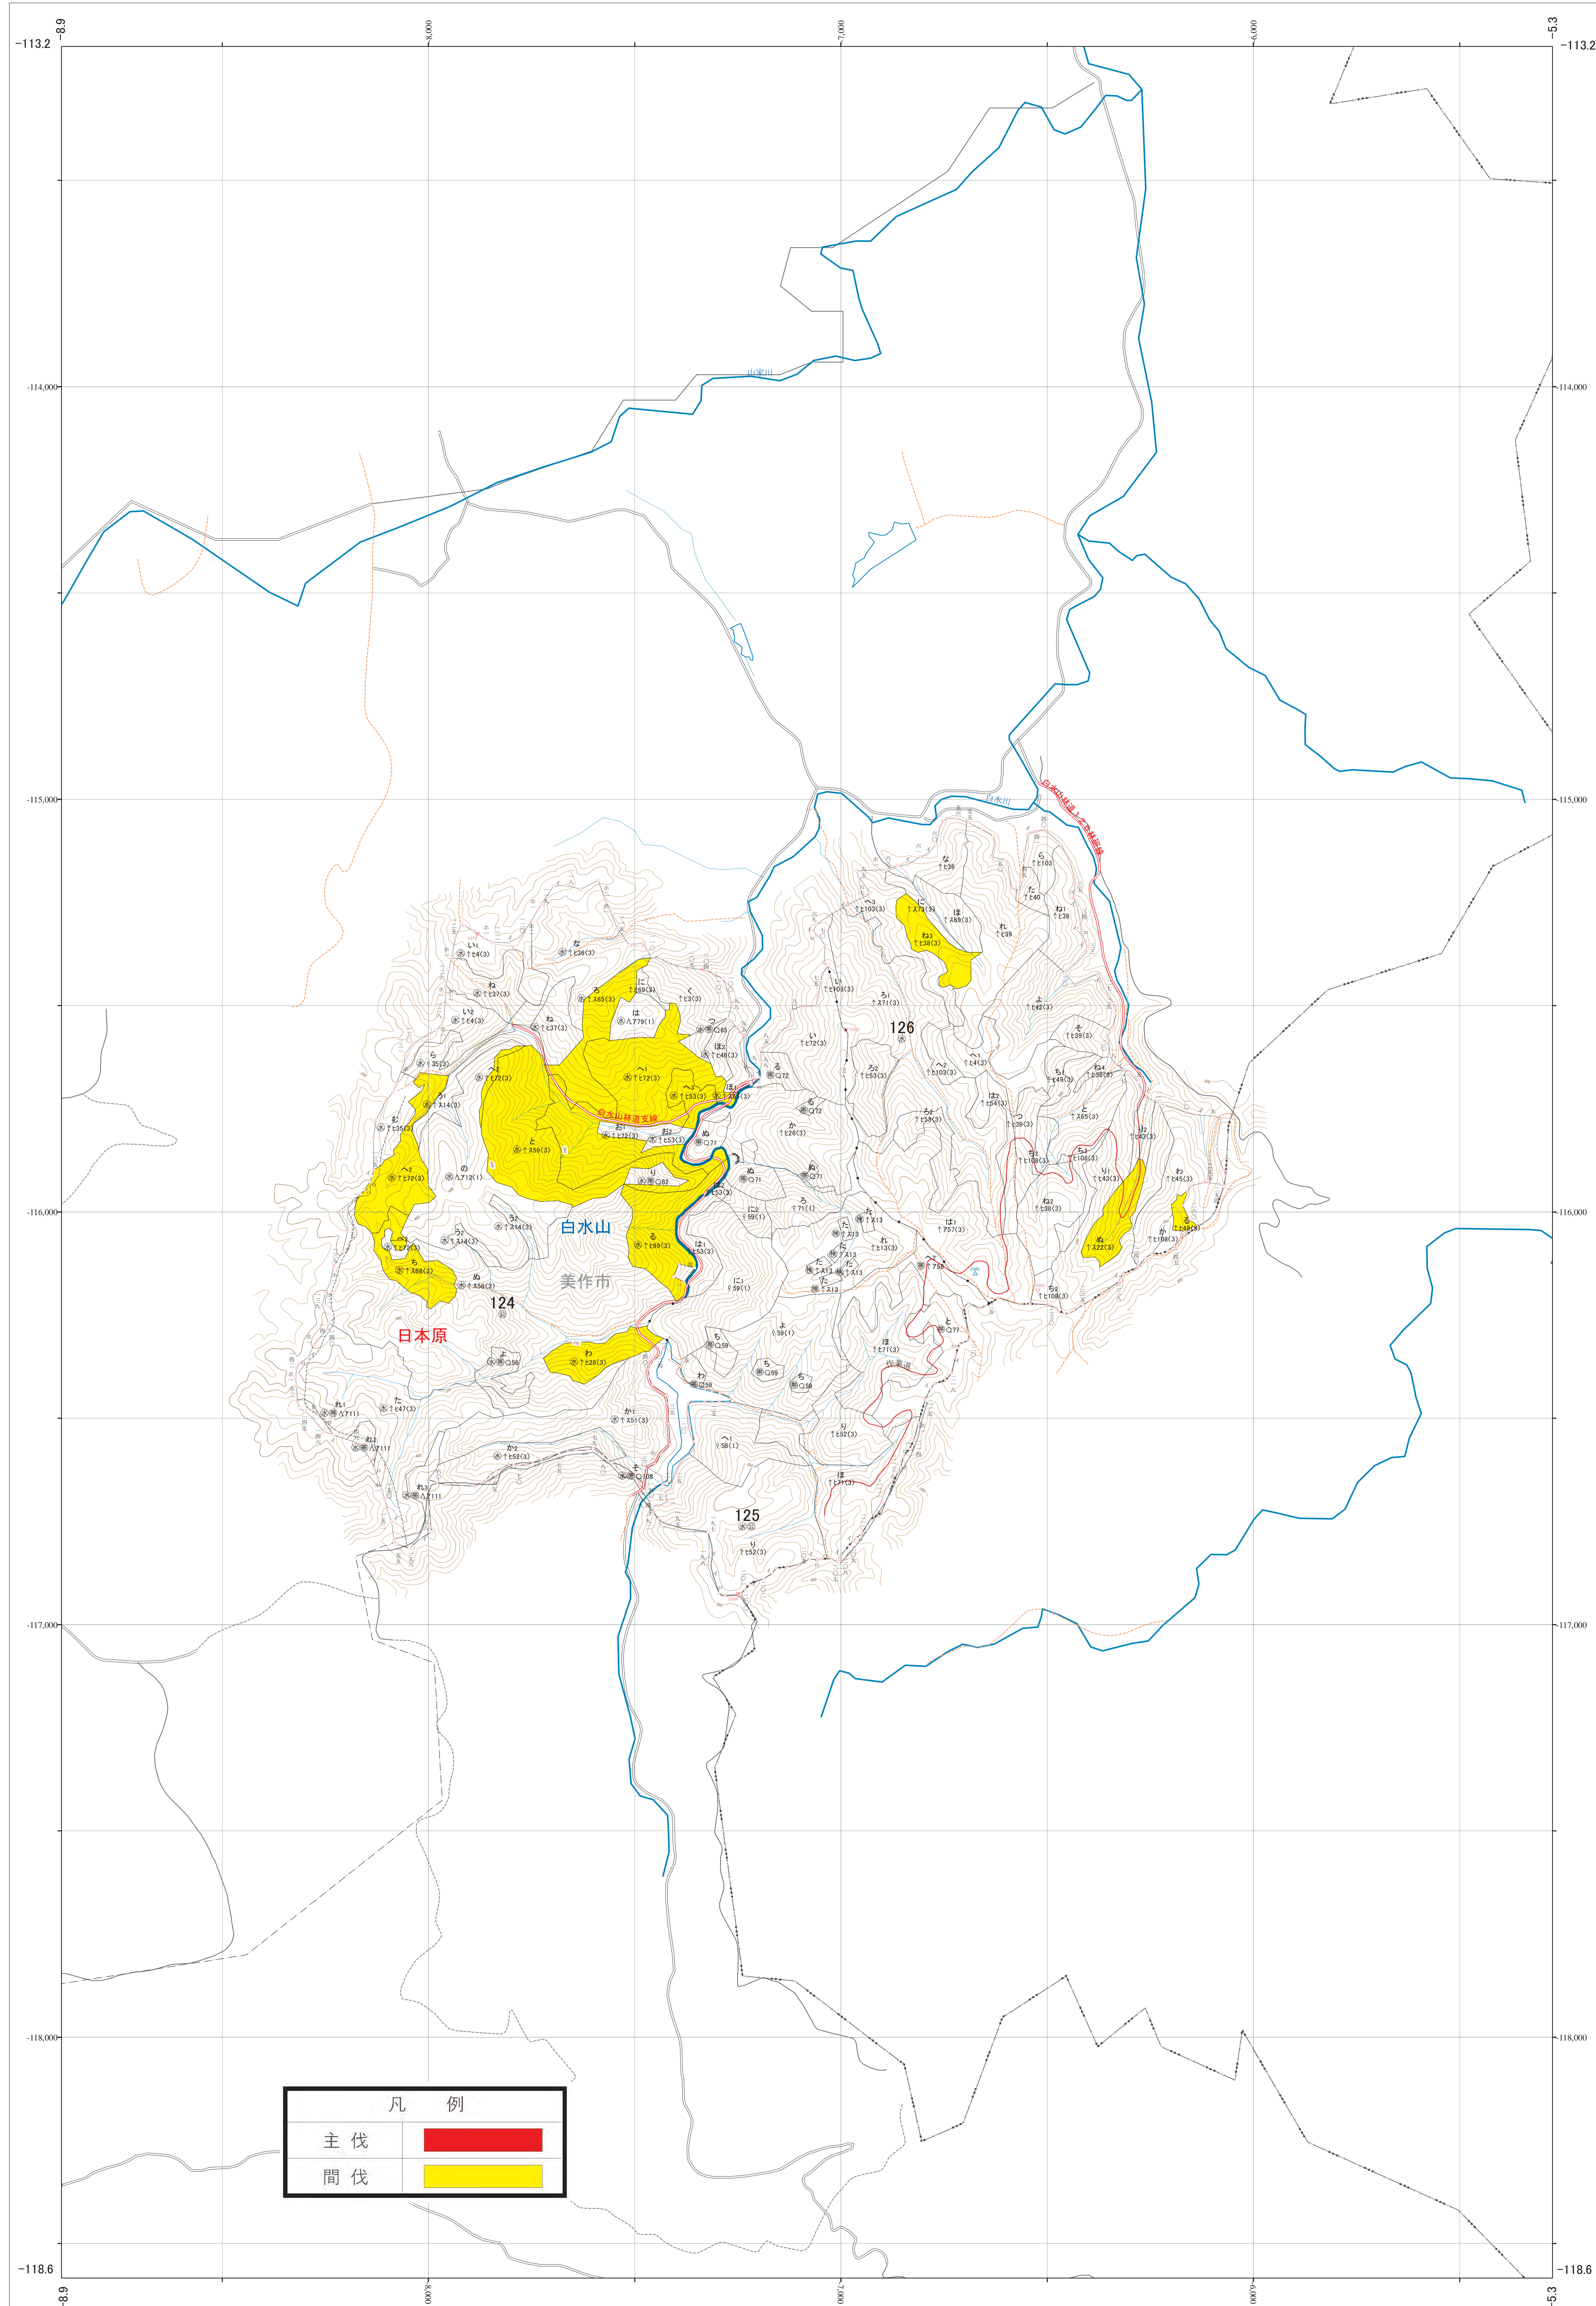

近畿中国森林管理局 吉井川森林計画区
岡山森林管理署 伐採計画箇所位置図 22

第V公共座標

7.96

吉井川 22

林班番号: 0124~0126

令和四年度 第六次国有林野施業実施計画樹立
国有林の地域別の森林計画樹立

林班番号: 0124~0126

吉井川 22

近畿中国森林管理局 岡山森林管理署

凡 例	
主伐	
間伐	

1:5,000

0 100 200 300 400 500 1,000m