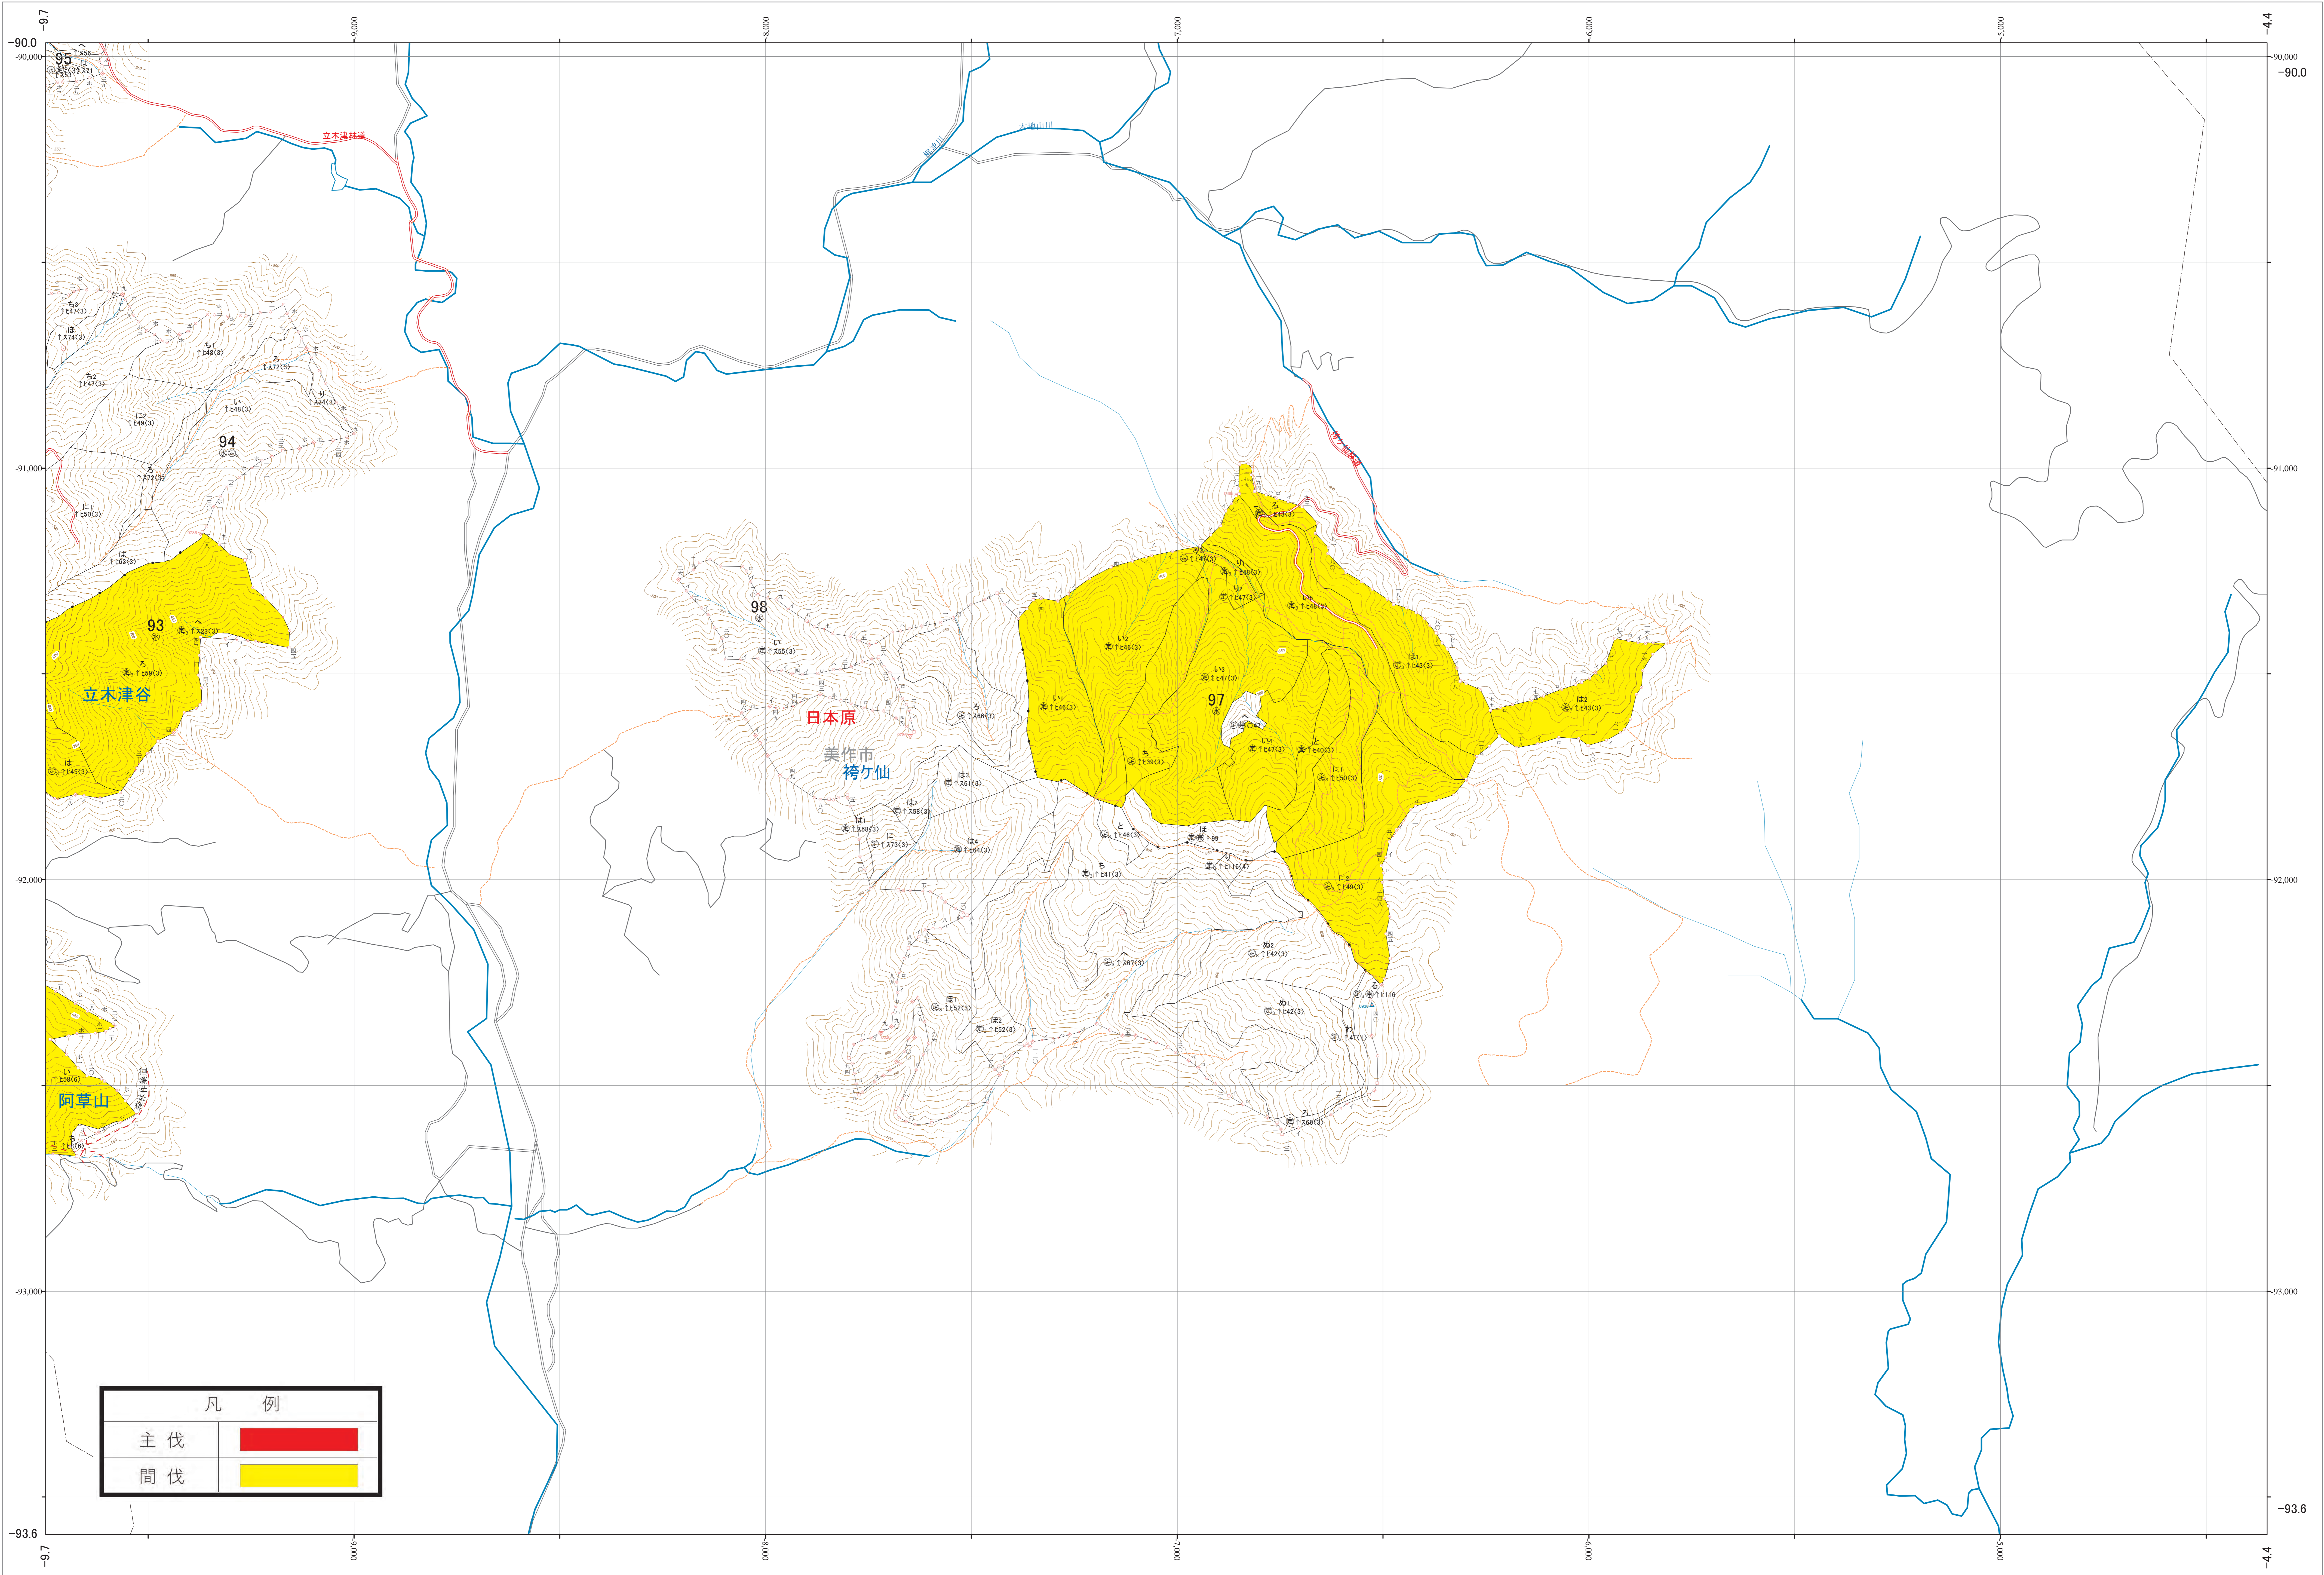

近畿中国森林管理局 吉井川森林計画区  
岡山森林管理署 伐採計画箇所位置図 20-2

第V公共座標

林班番号: 0093~0094・0097~0098

吉井川 20-2

近畿中国森林管理局 岡山森林管理署

吉井川 20-2

林班番号: 0093~0094・0097~0098

令和四年度 第六次国有林野施業実施計画策定  
国有林の地域別の森林計画樹立

凡 例	
主伐	
間伐	

1:5,000