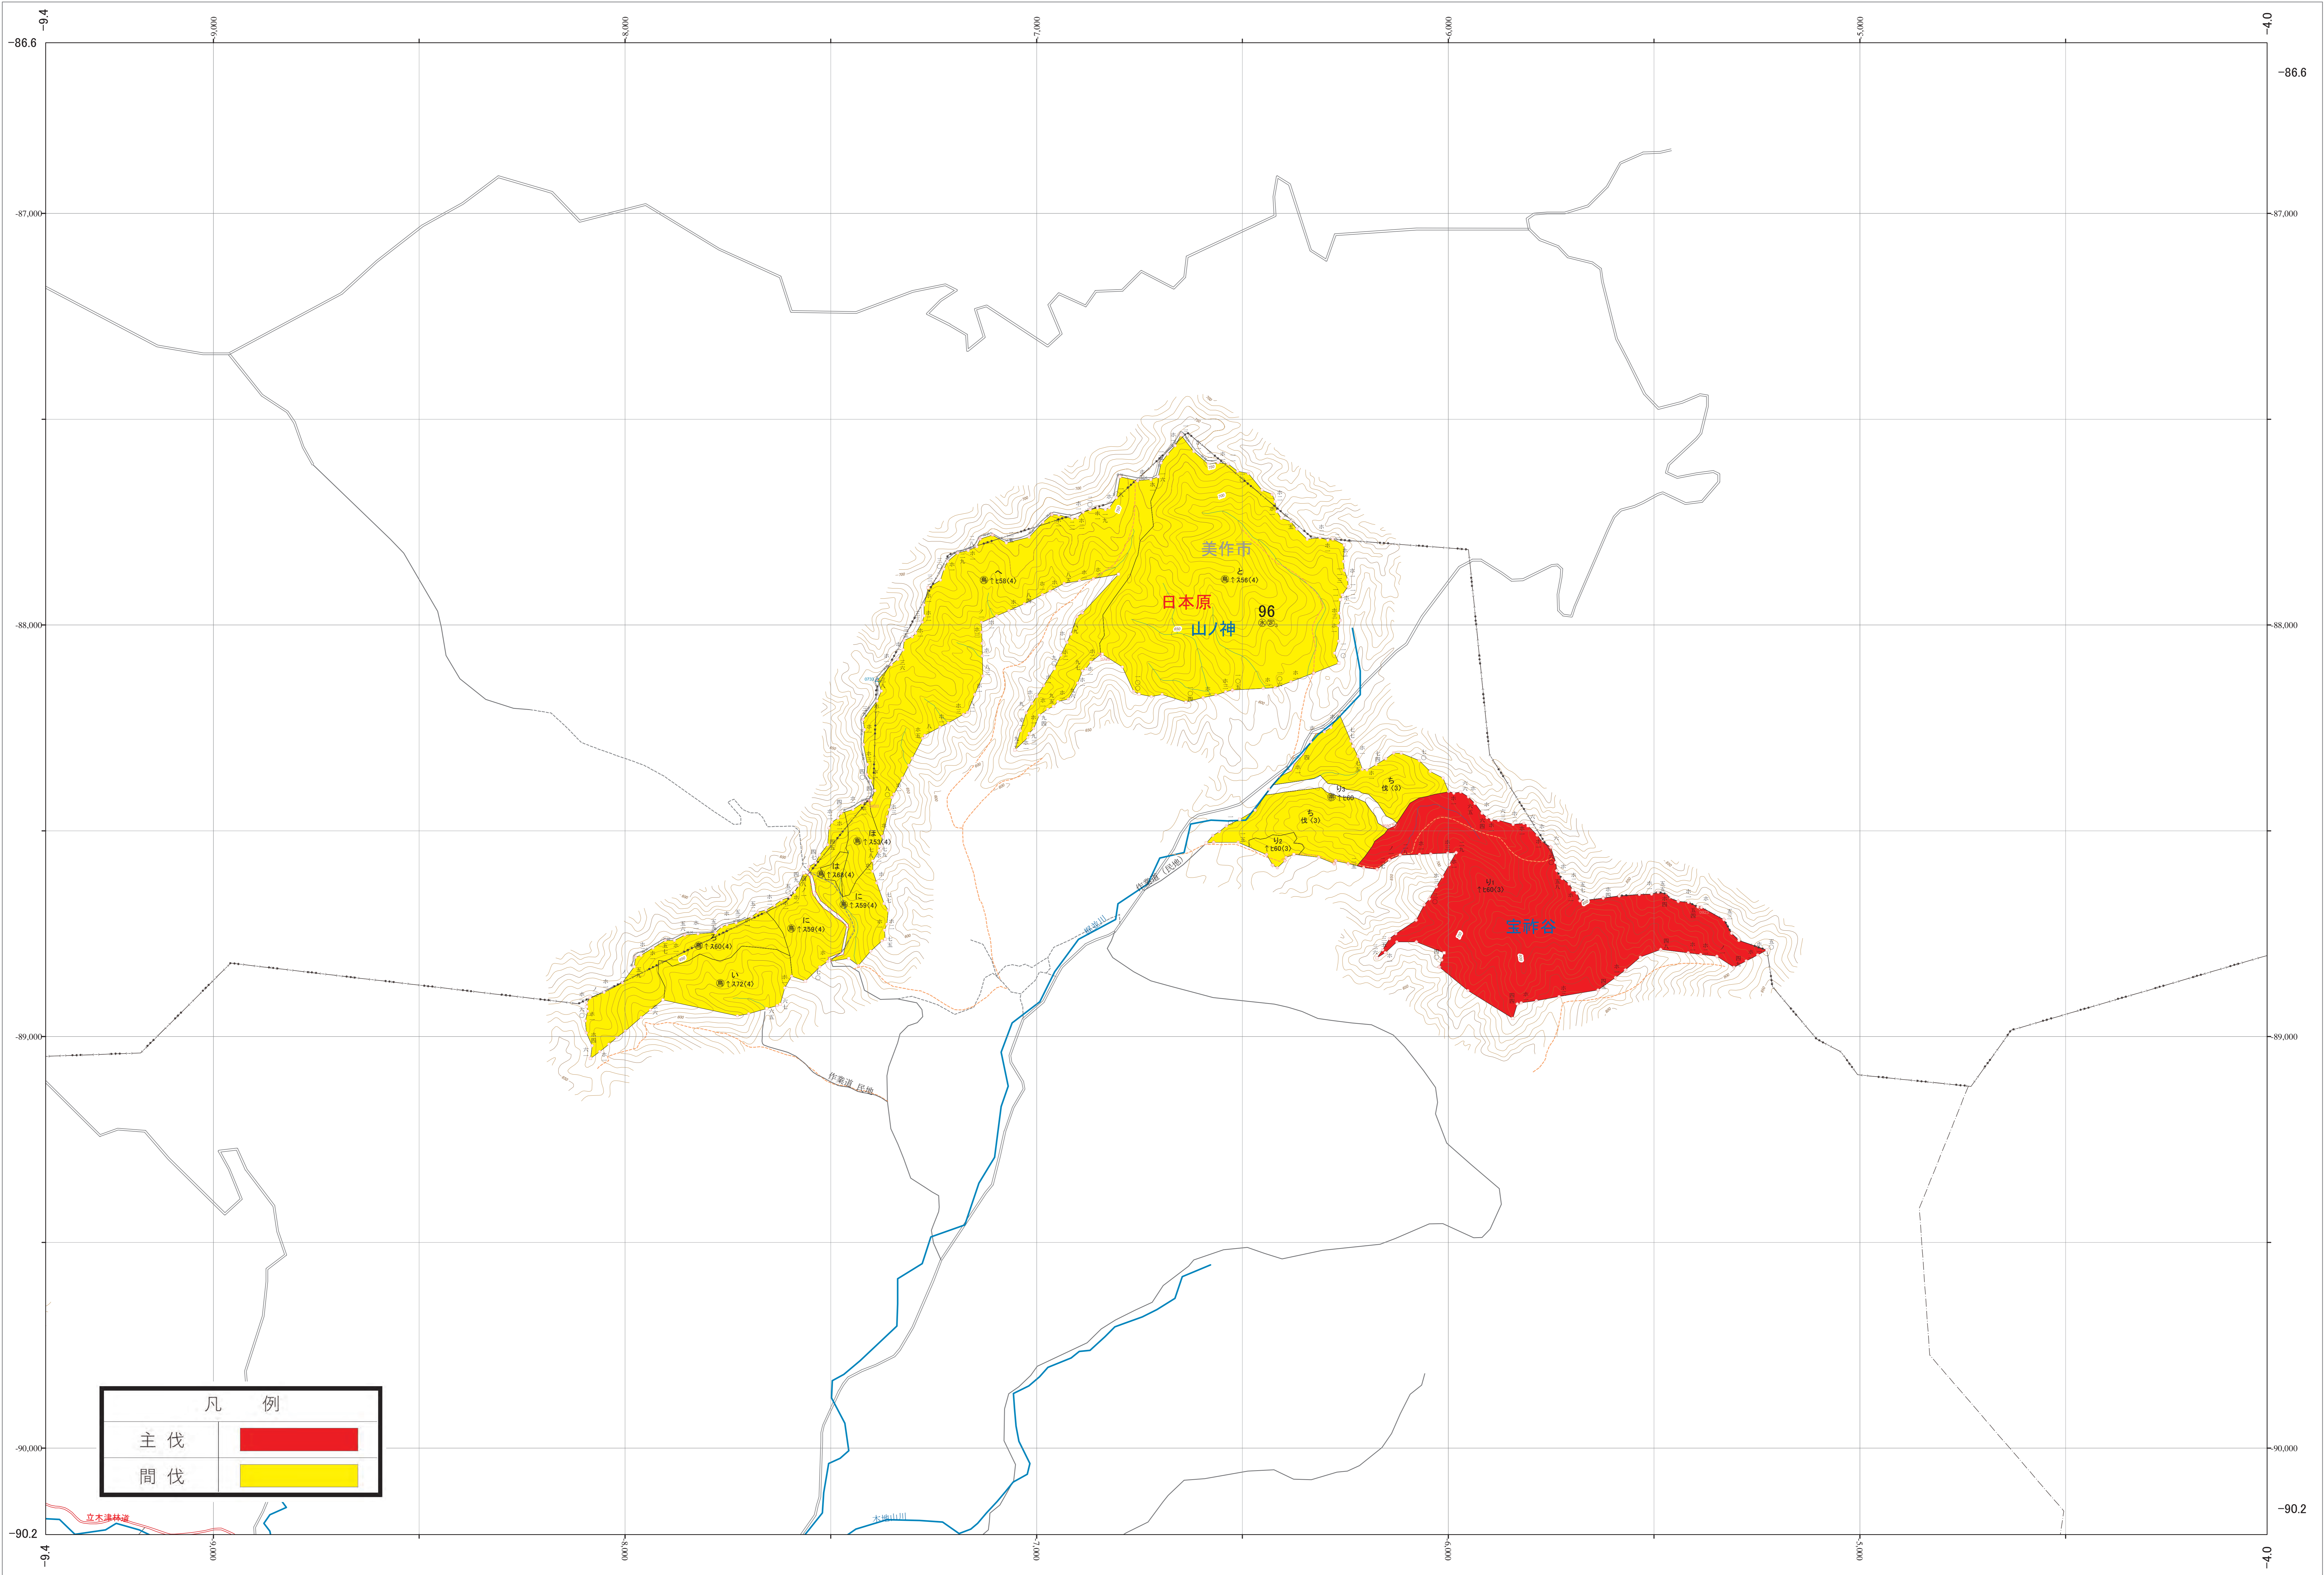

近畿中国森林管理局 吉井川森林計画区  
 岡山森林管理署 伐採計画箇所位置図 20-1

第V公共座標

林班番号: 0096

吉井川 20-1

近畿中国森林管理局 岡山森林管理署

吉井川 20-1

林班番号: 0096

令和四年度 第六次国有林野施業実施計画樹立  
 国有林の地域別の森林計画樹立

凡 例	
主伐	<span style="background-color: red; width: 20px; height: 10px; display: inline-block;"></span>
間伐	<span style="background-color: yellow; width: 20px; height: 10px; display: inline-block;"></span>

1:5,000