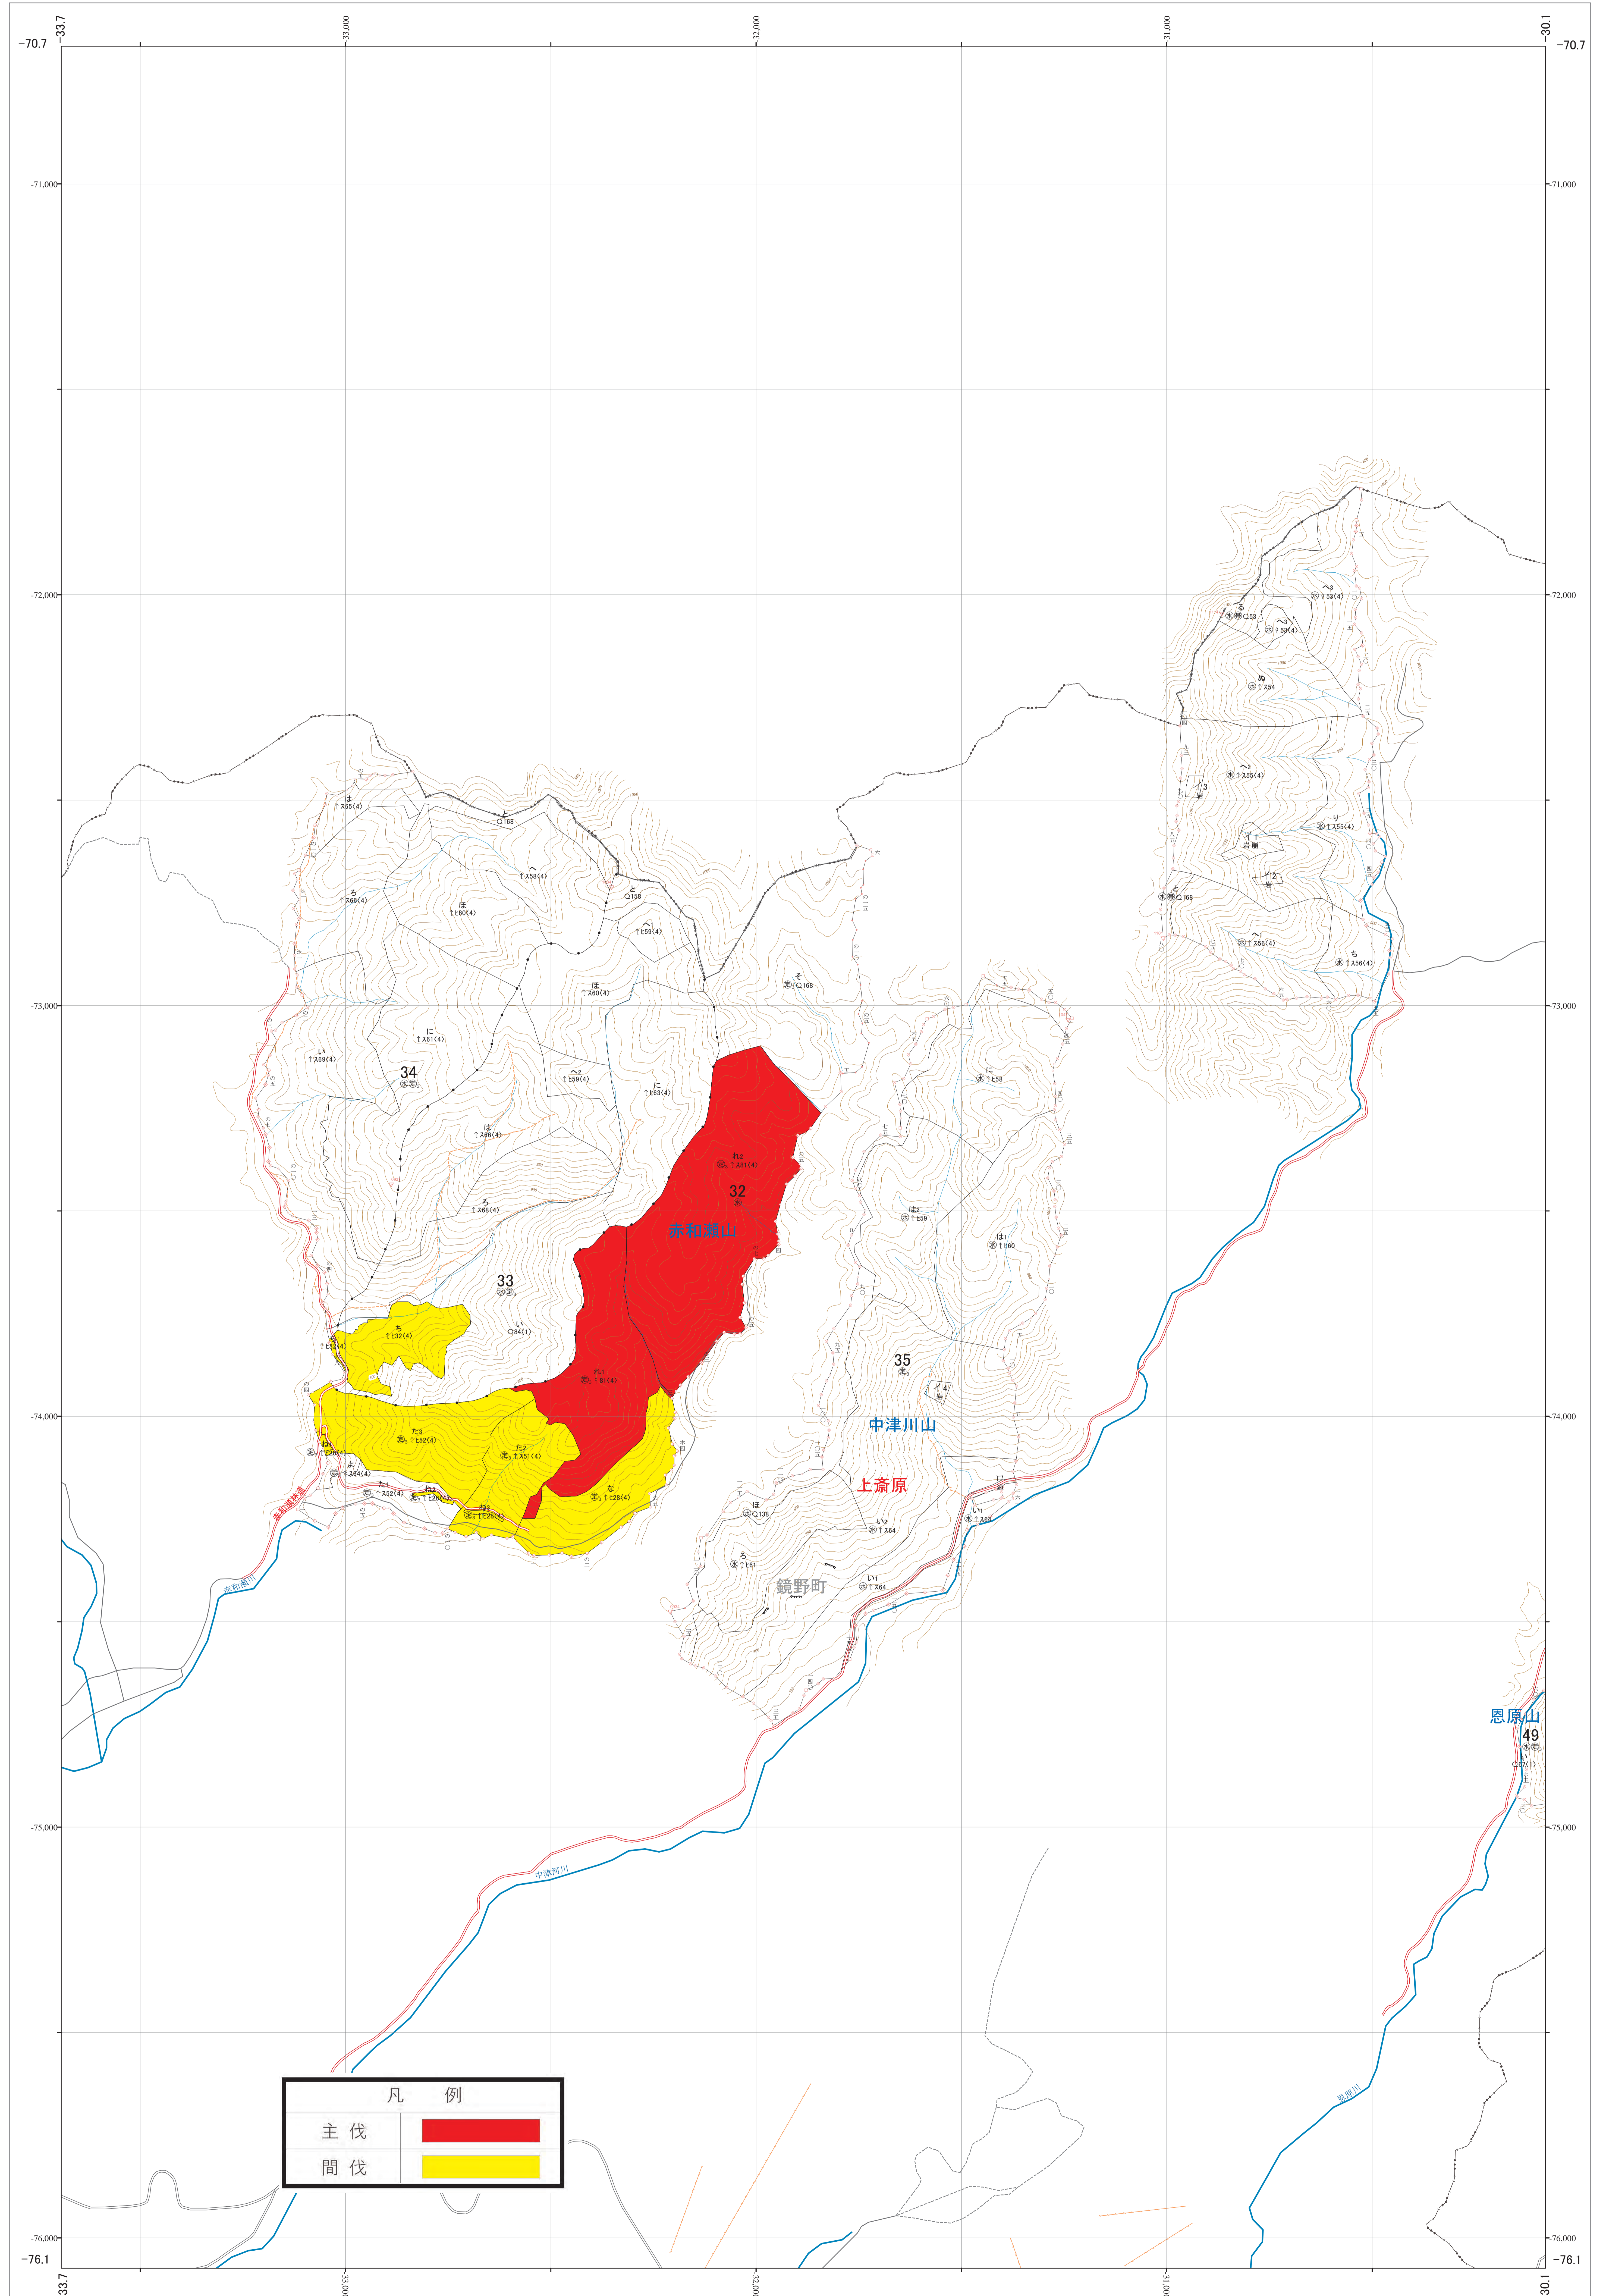

近畿中国森林管理局 吉井川森林計画区
岡山森林管理署 伐採計画箇所位置図 1

第V公共座標

吉井川 1

林班番号: 0032~0035

令和四年度 第六次国有林野施業実施計画樹立
国有林の地域別の森林計画樹立

林班番号: 0032~0035

吉井川 1

近畿中国森林管理局 岡山森林管理署

凡 例	
主 伐	
間 伐	

1:5,000