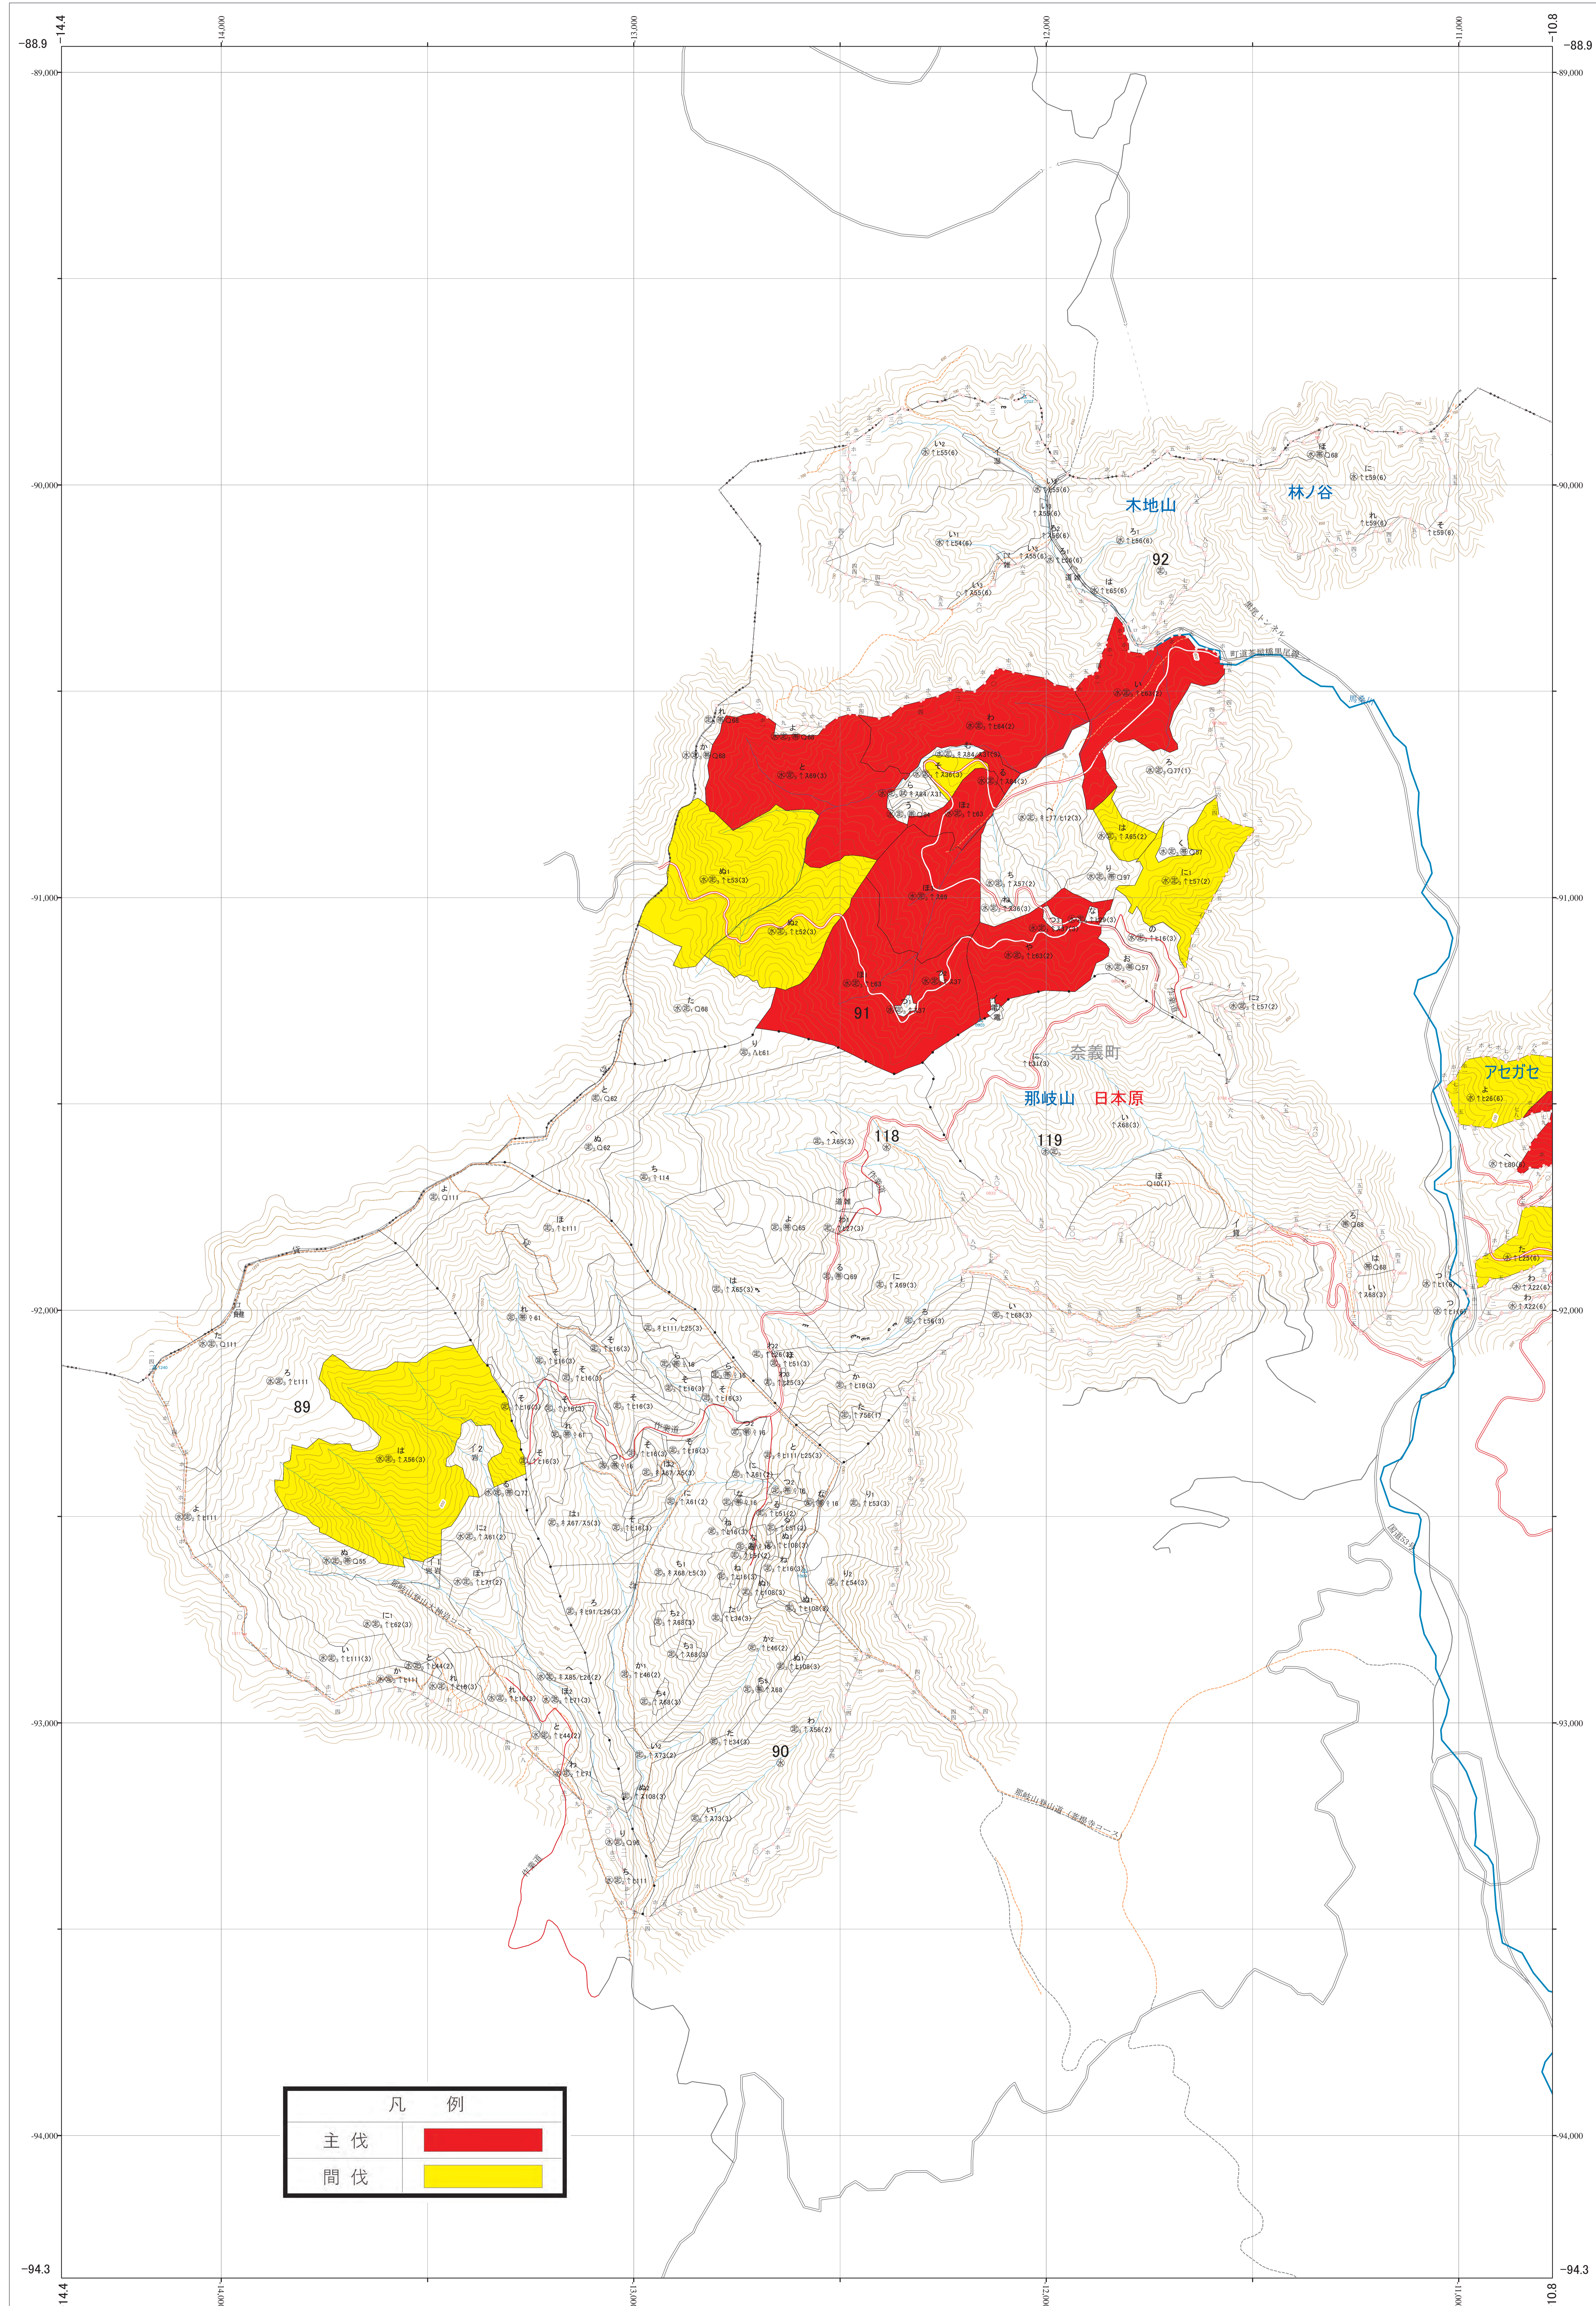

近畿中国森林管理局 吉井川森林計画区
岡山森林管理署 伐採計画箇所位置図 18

第V公共座標

8.03

林班番号: 0089~0092・0118~0119

吉井川 18

凡 例	
主伐	
間伐	

吉井川 18

林班番号: 0089~0092・0118~0119

近畿中国森林管理局 岡山森林管理署

令和四年度 第六次国有林の地域別の業実施計画樹立

1:5,000

0 100 200 300 400 500 1,000m