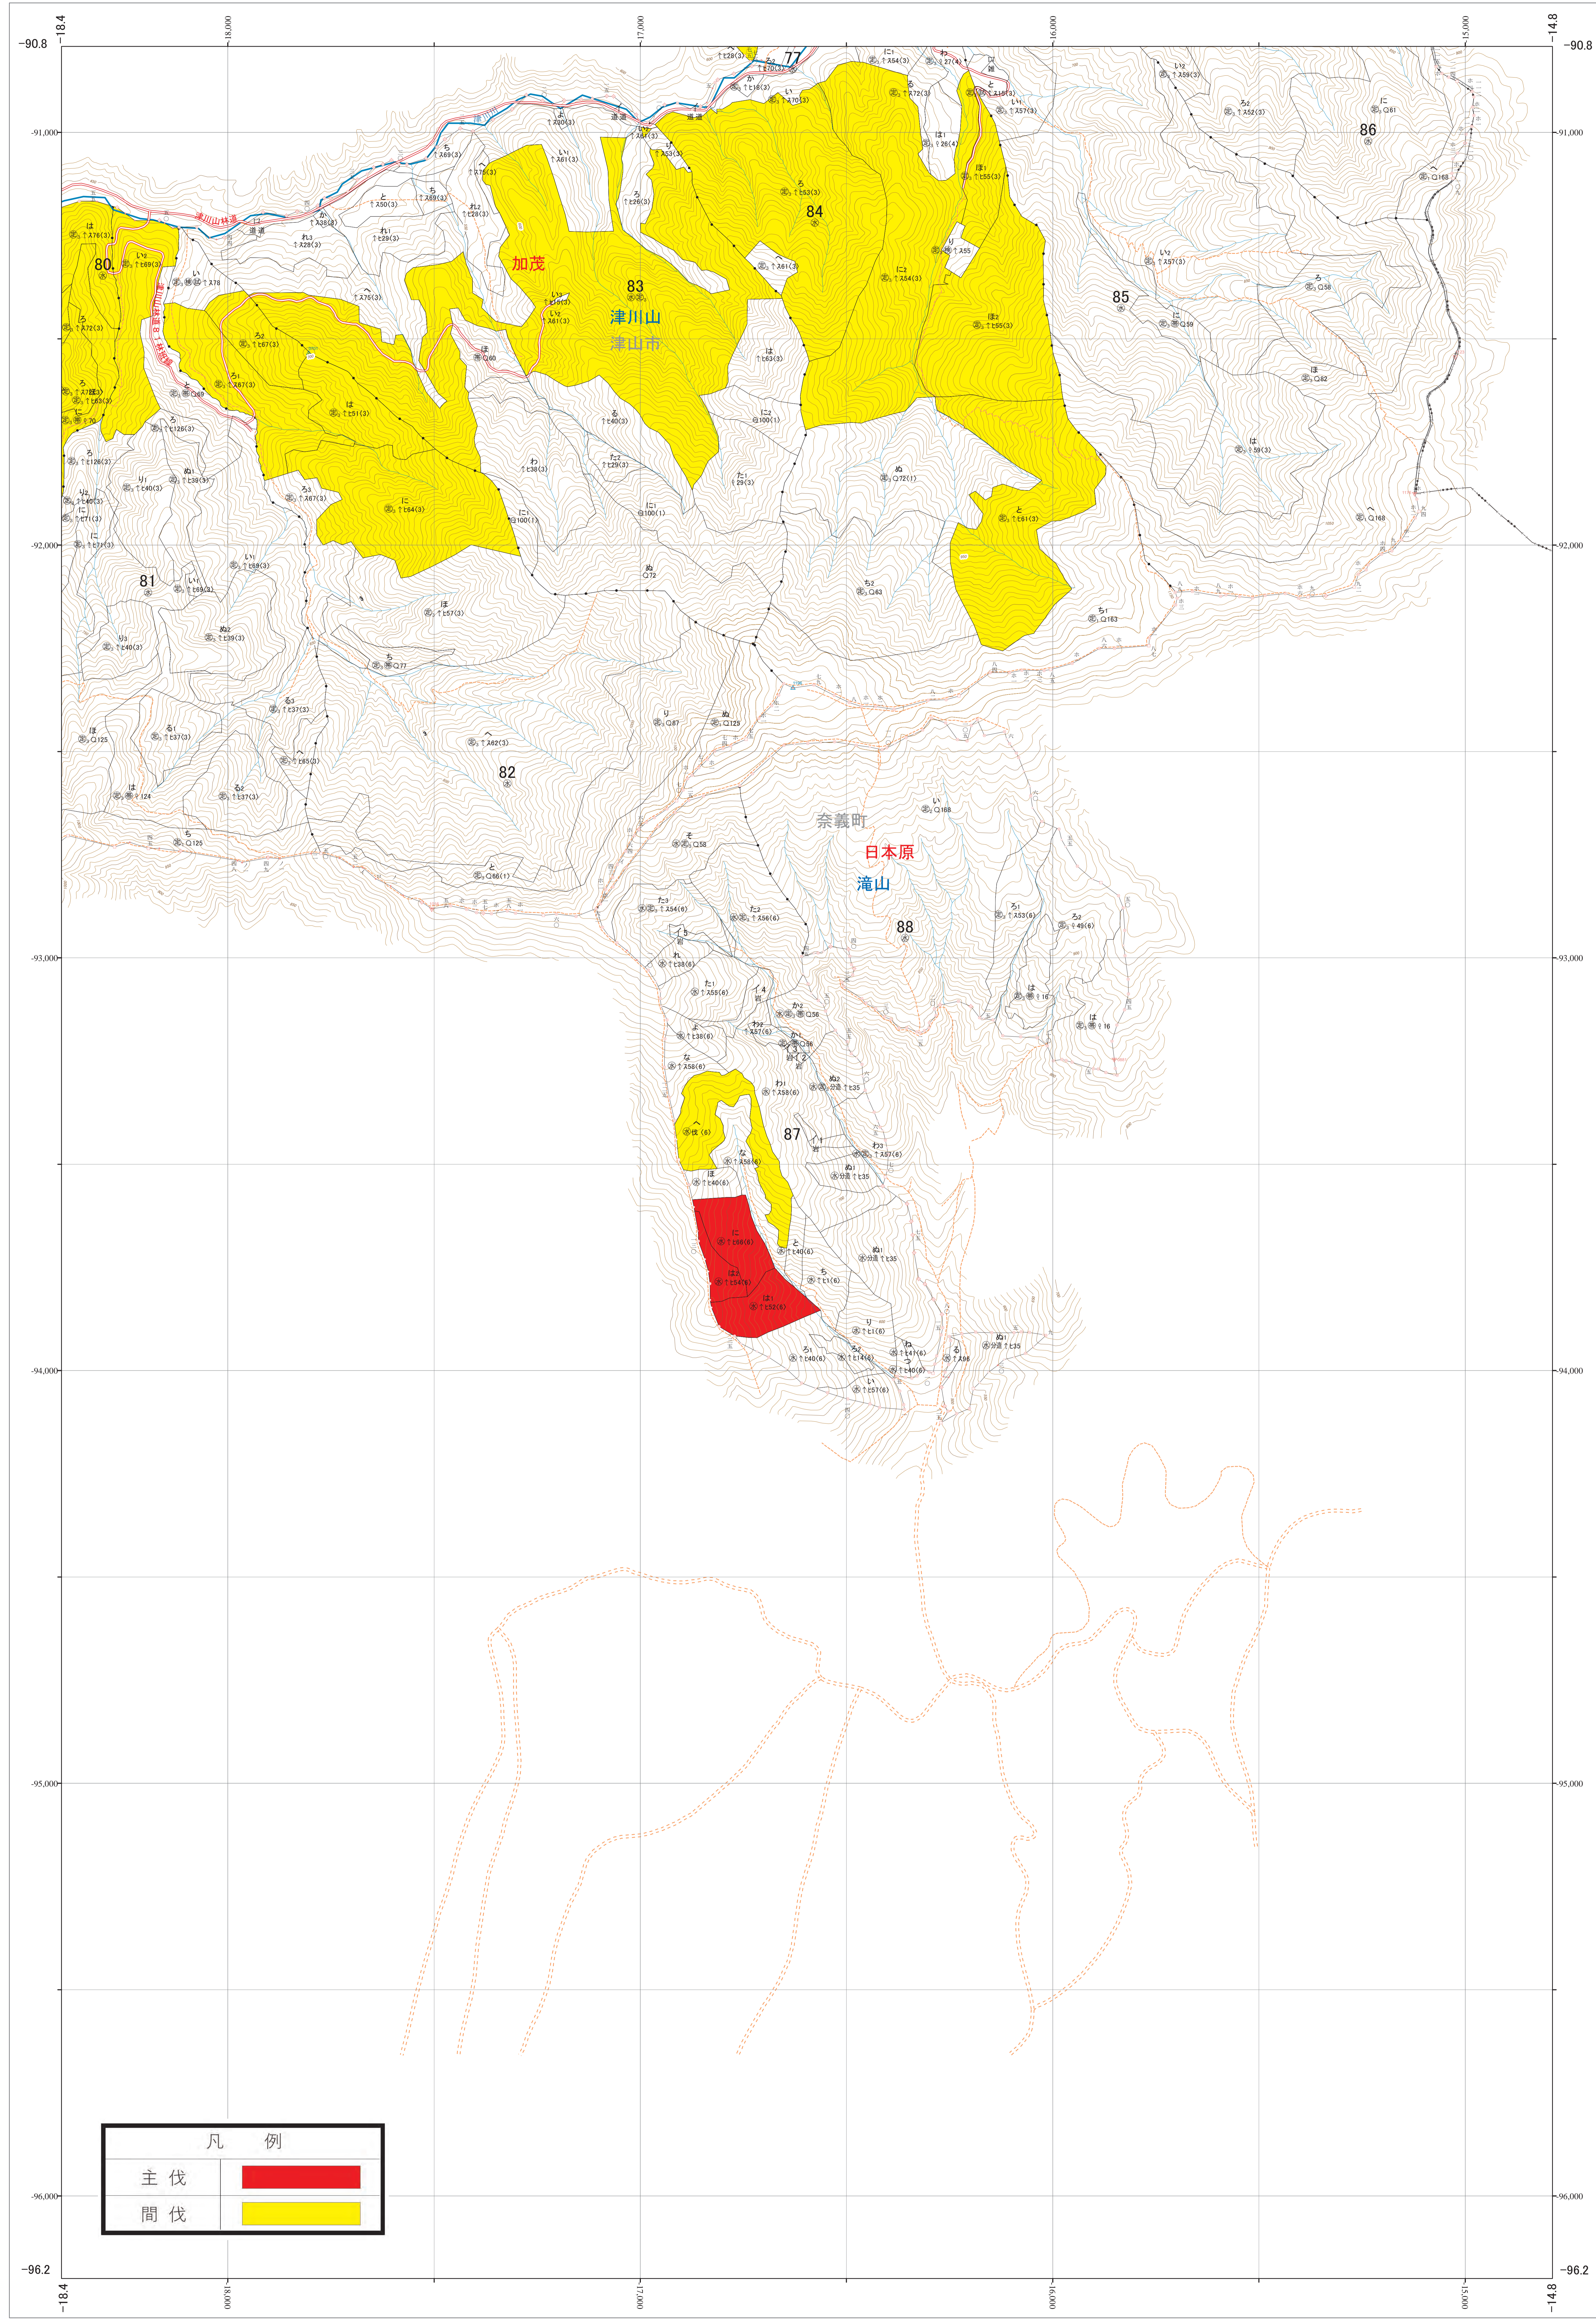

近畿中国森林管理局 吉井川森林計画区 岡山森林管理署 伐採計画箇所位置図 17

第V公共座標

吉井川 17

林班番号: 0081~0085・0087~0088

令和四年度 第六次国有林の地域別の森林計画樹立

林班番号: 0081~0085・0087~0088

吉井川 17

近畿中国森林管理局 岡山森林管理署

凡 例	
主伐	
間伐	

1:5,000