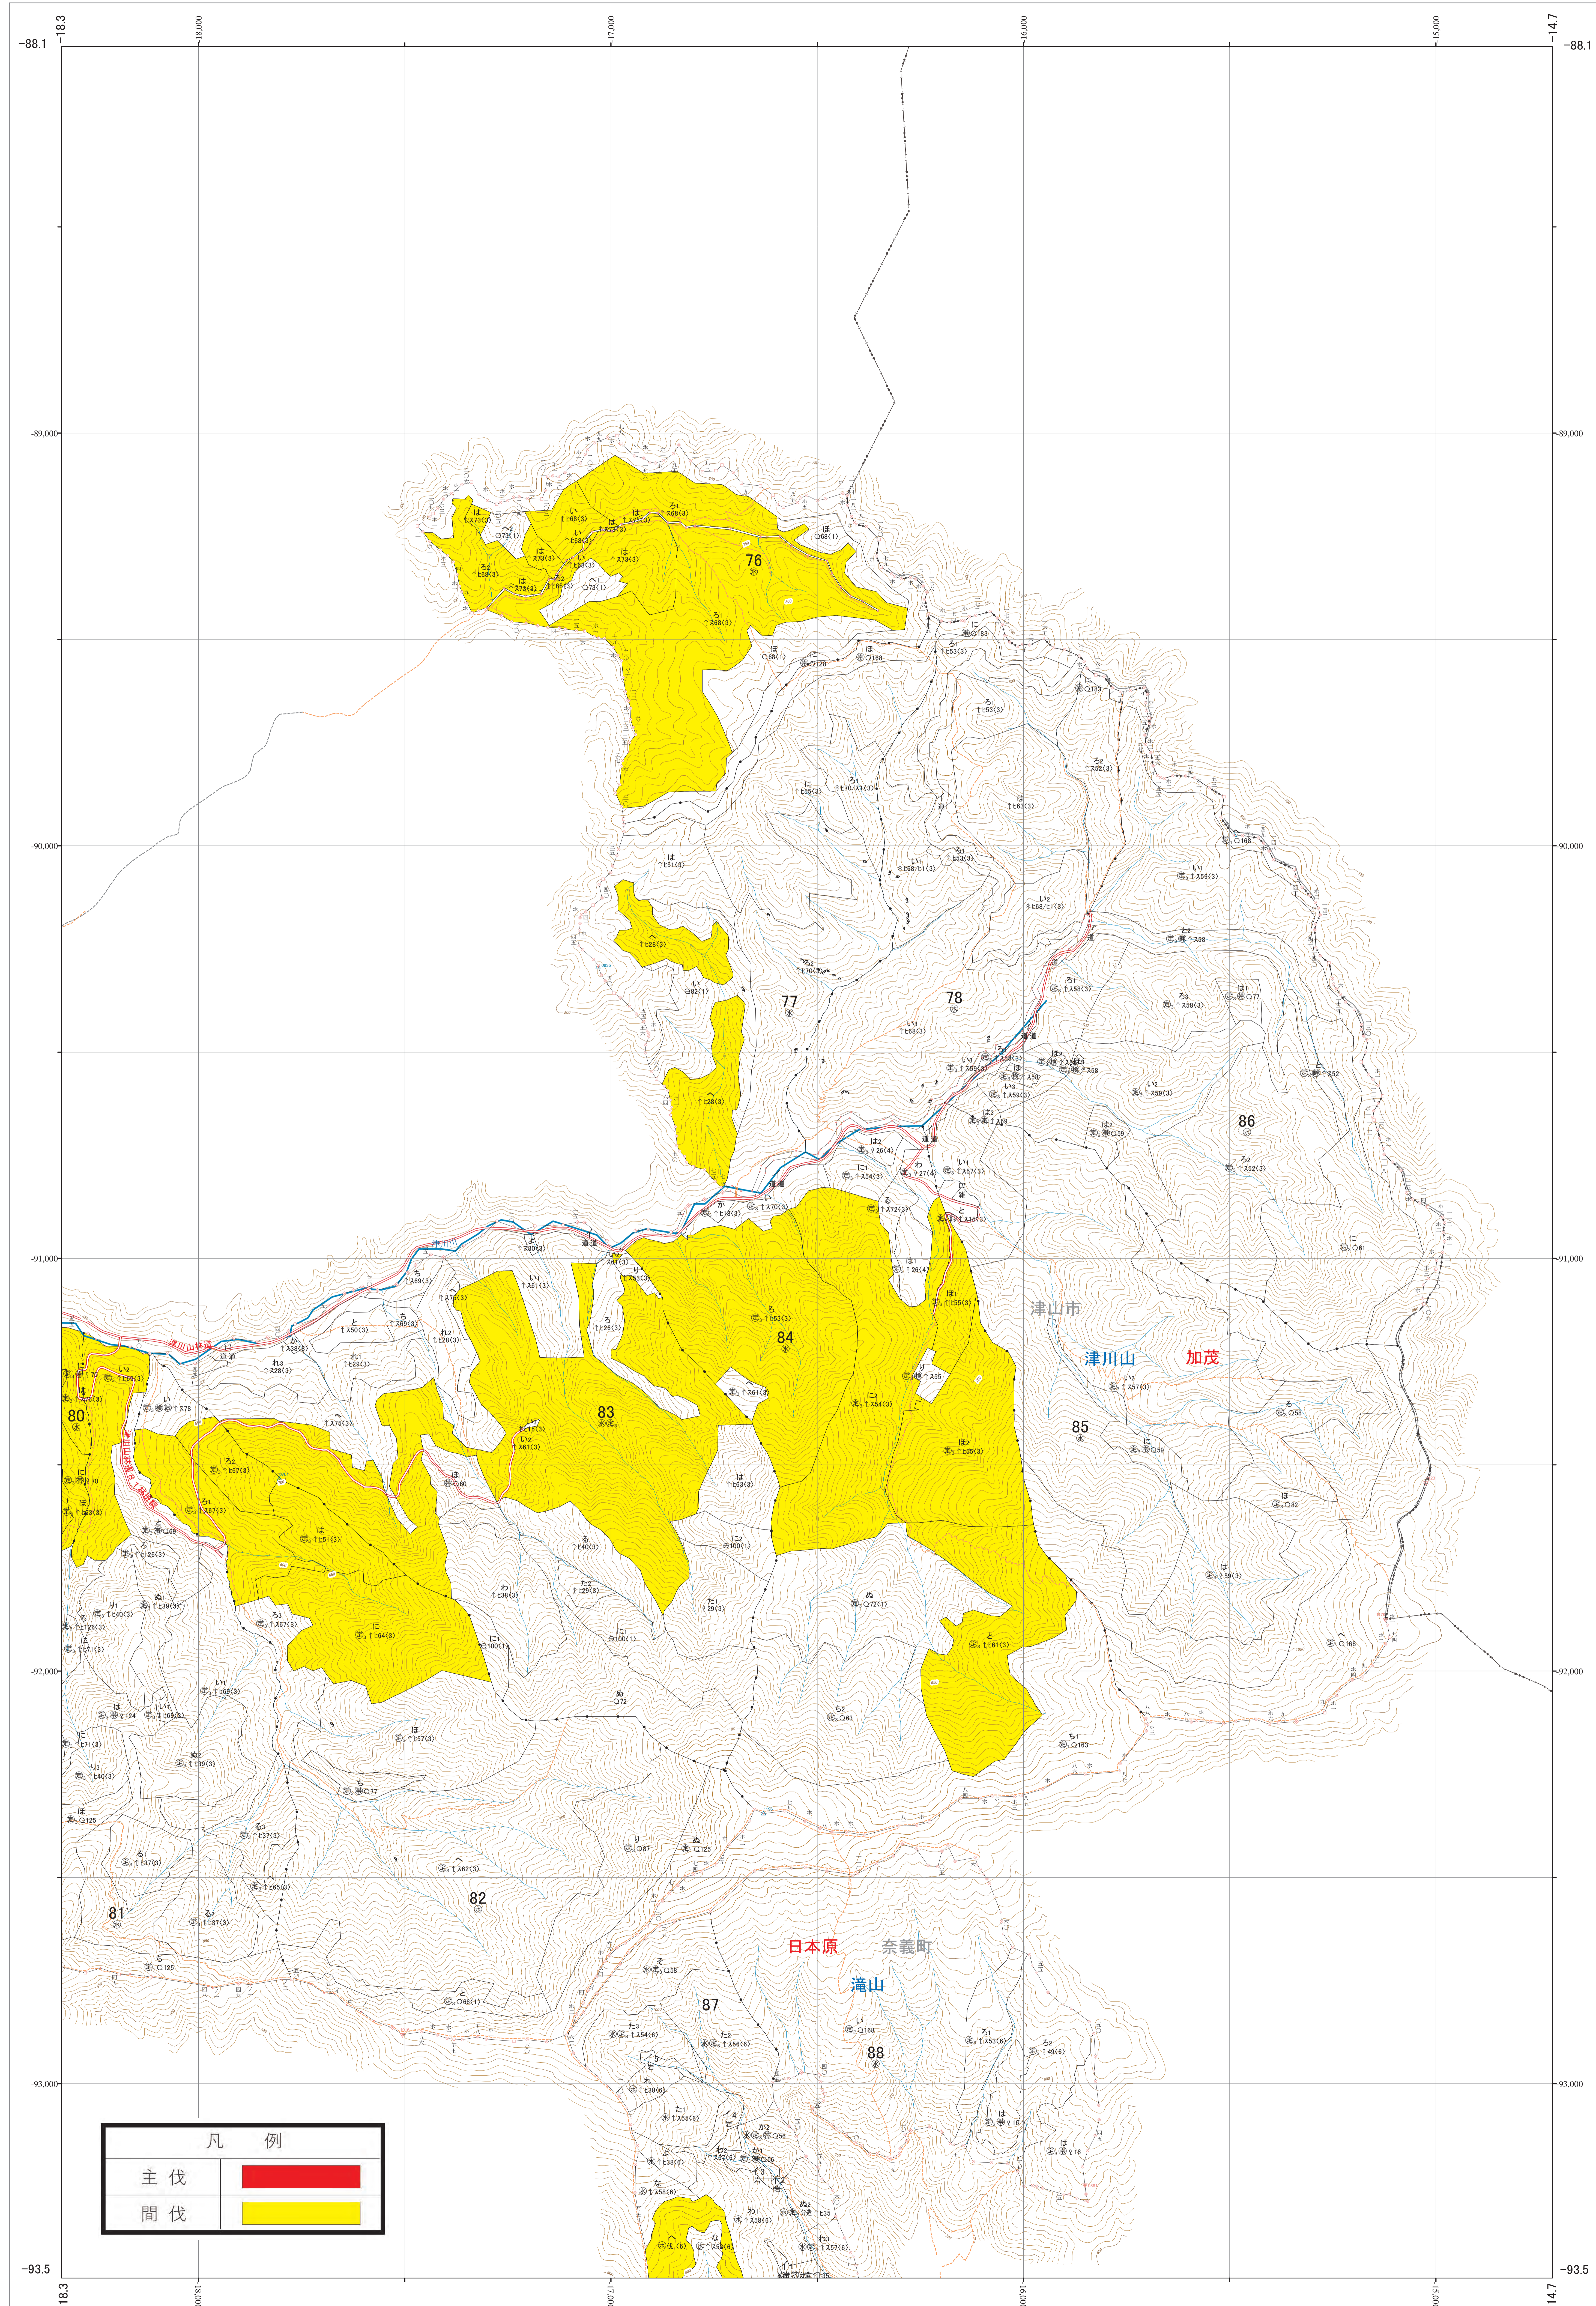

近畿中国森林管理局 吉井川森林計画区  
岡山森林管理署 伐採計画箇所位置図 16

第V公共座標

8.03

林班番号: 0076~0078・0081~0088

吉井川 16

凡 例	
主伐	<span style="background-color: red; width: 20px; height: 10px; display: inline-block;"></span>
間伐	<span style="background-color: yellow; width: 20px; height: 10px; display: inline-block;"></span>

林班番号: 0076~0078・0081~0088

令和四年度 第六次国有林野施の業実施計画樹立

吉井川 16

近畿中国森林管理局 岡山森林管理署

1:5,000

0 100 200 300 400 500 1,000m