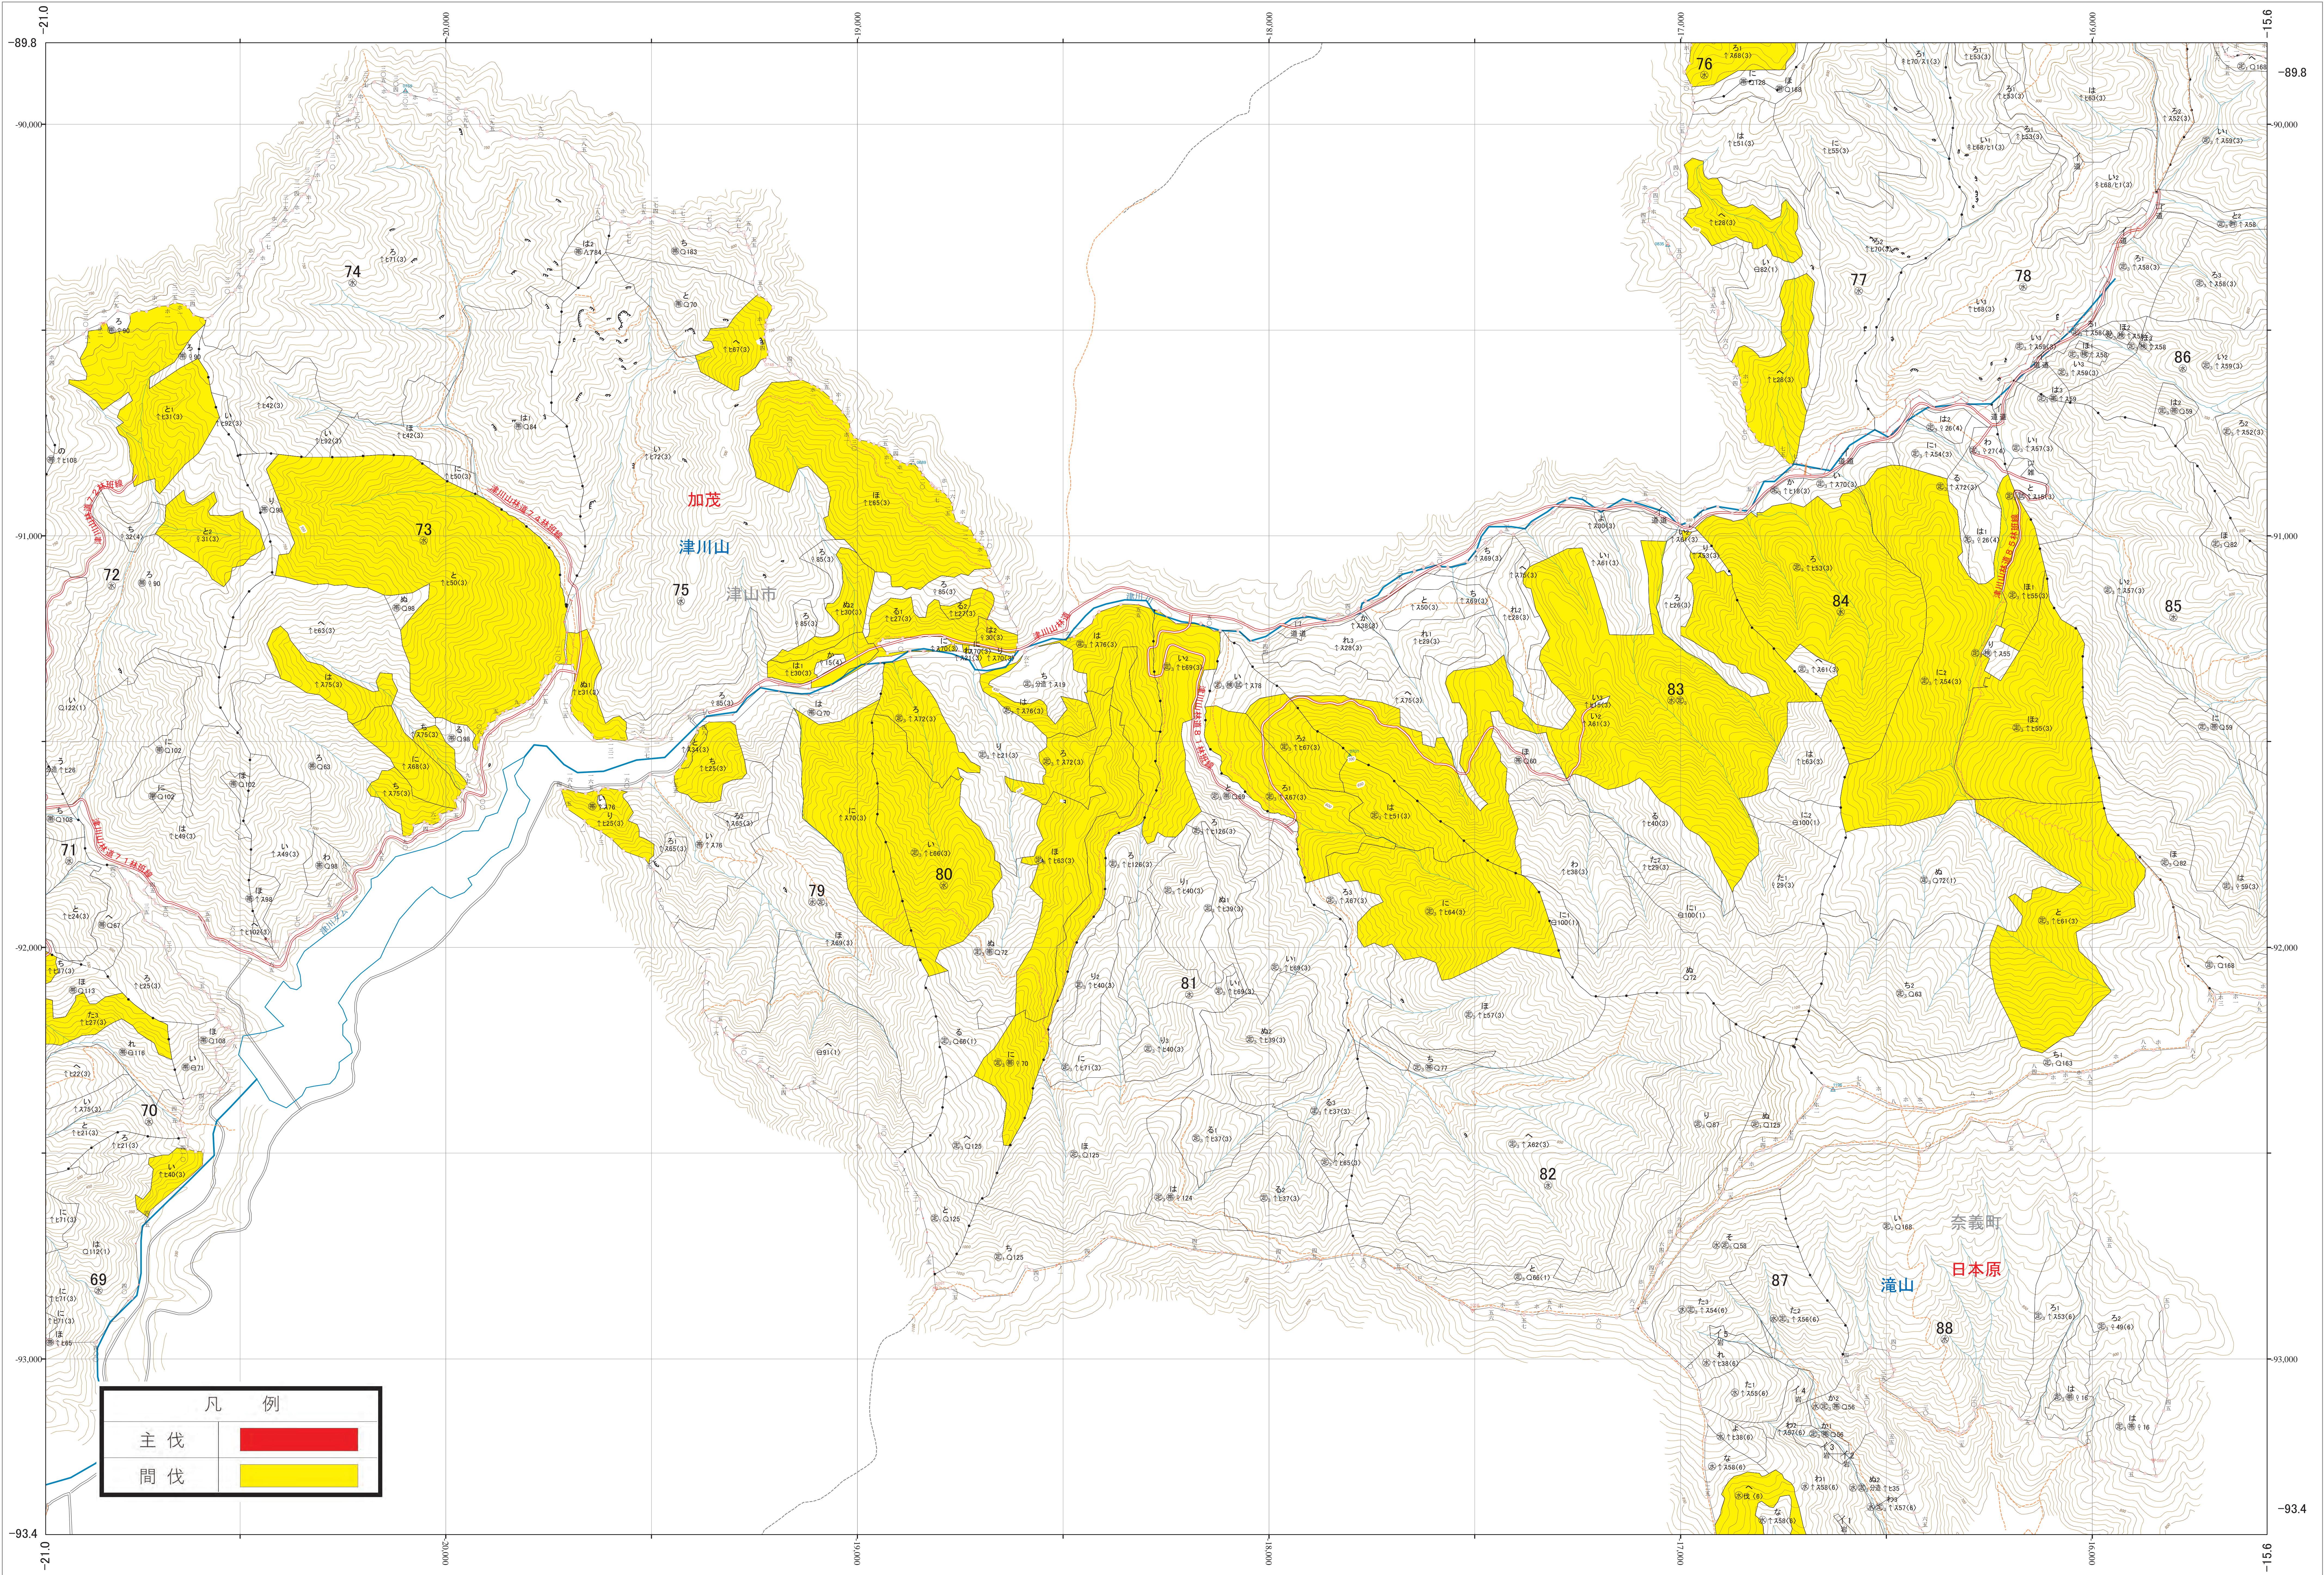

近畿中国森林管理局 吉井川森林計画区
岡山森林管理署 伐採計画箇所位置図 15

第V公共座標

8.03

吉井川 15

林班番号：0073～0075・0077～0084・0087～0088

令和四年度 第六次国有林分野施業実施計画画樹立
国有林の地域別の森林計画画樹立

凡 例	
主伐	
間伐	

1:5,000

林班番号：0073～0075・0077～0084・0087～0088

吉井川 15

近畿中国森林管理局 岡山森林管理署