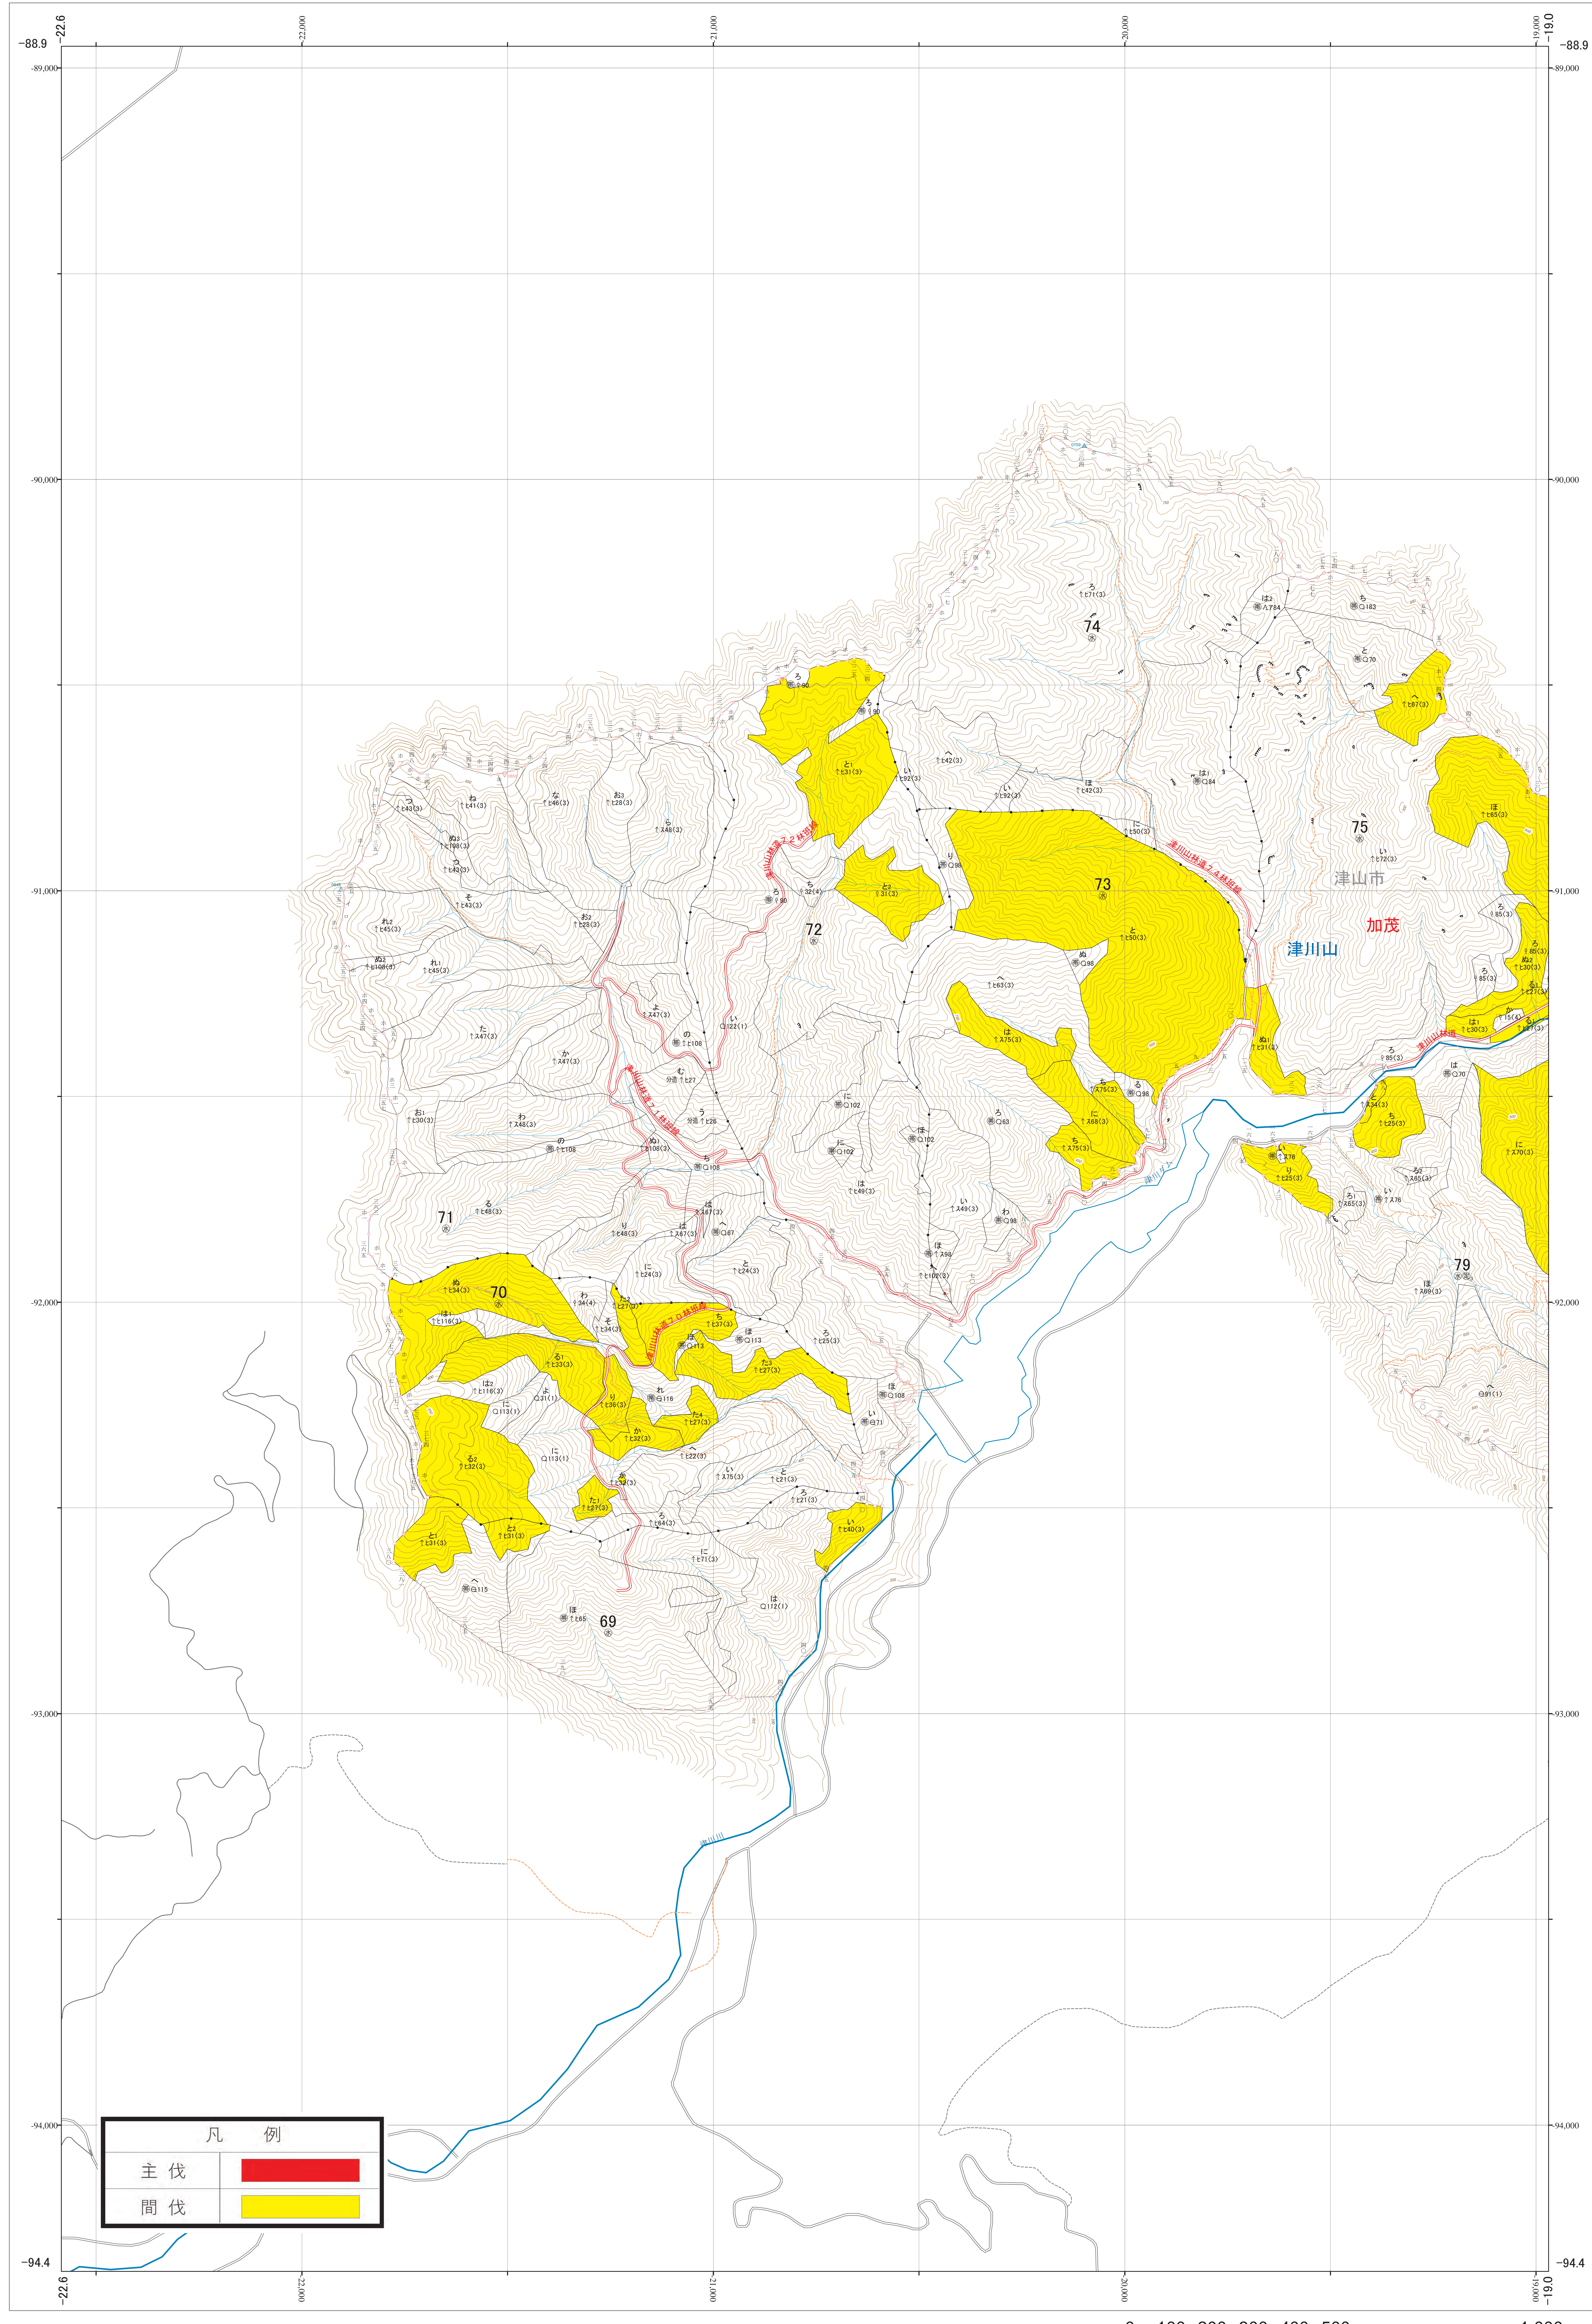

近畿中国森林管理局 吉井川森林計画区
岡山森林管理署 伐採計画箇所位置図 14

第V公共座標

8.03

吉井川 14

林班番号: 0069~0075・0079~0081

令和四年度 第六次国有林野施業実施計画樹立
国有林の地域別の森林計画策定

林班番号: 0069~0075・0079~0081

吉井川 14

近畿中国森林管理局 岡山森林管理署

凡 例	
主伐	■ (Red)
間伐	■ (Yellow)

1:5,000

0 100 200 300 400 500 1,000m