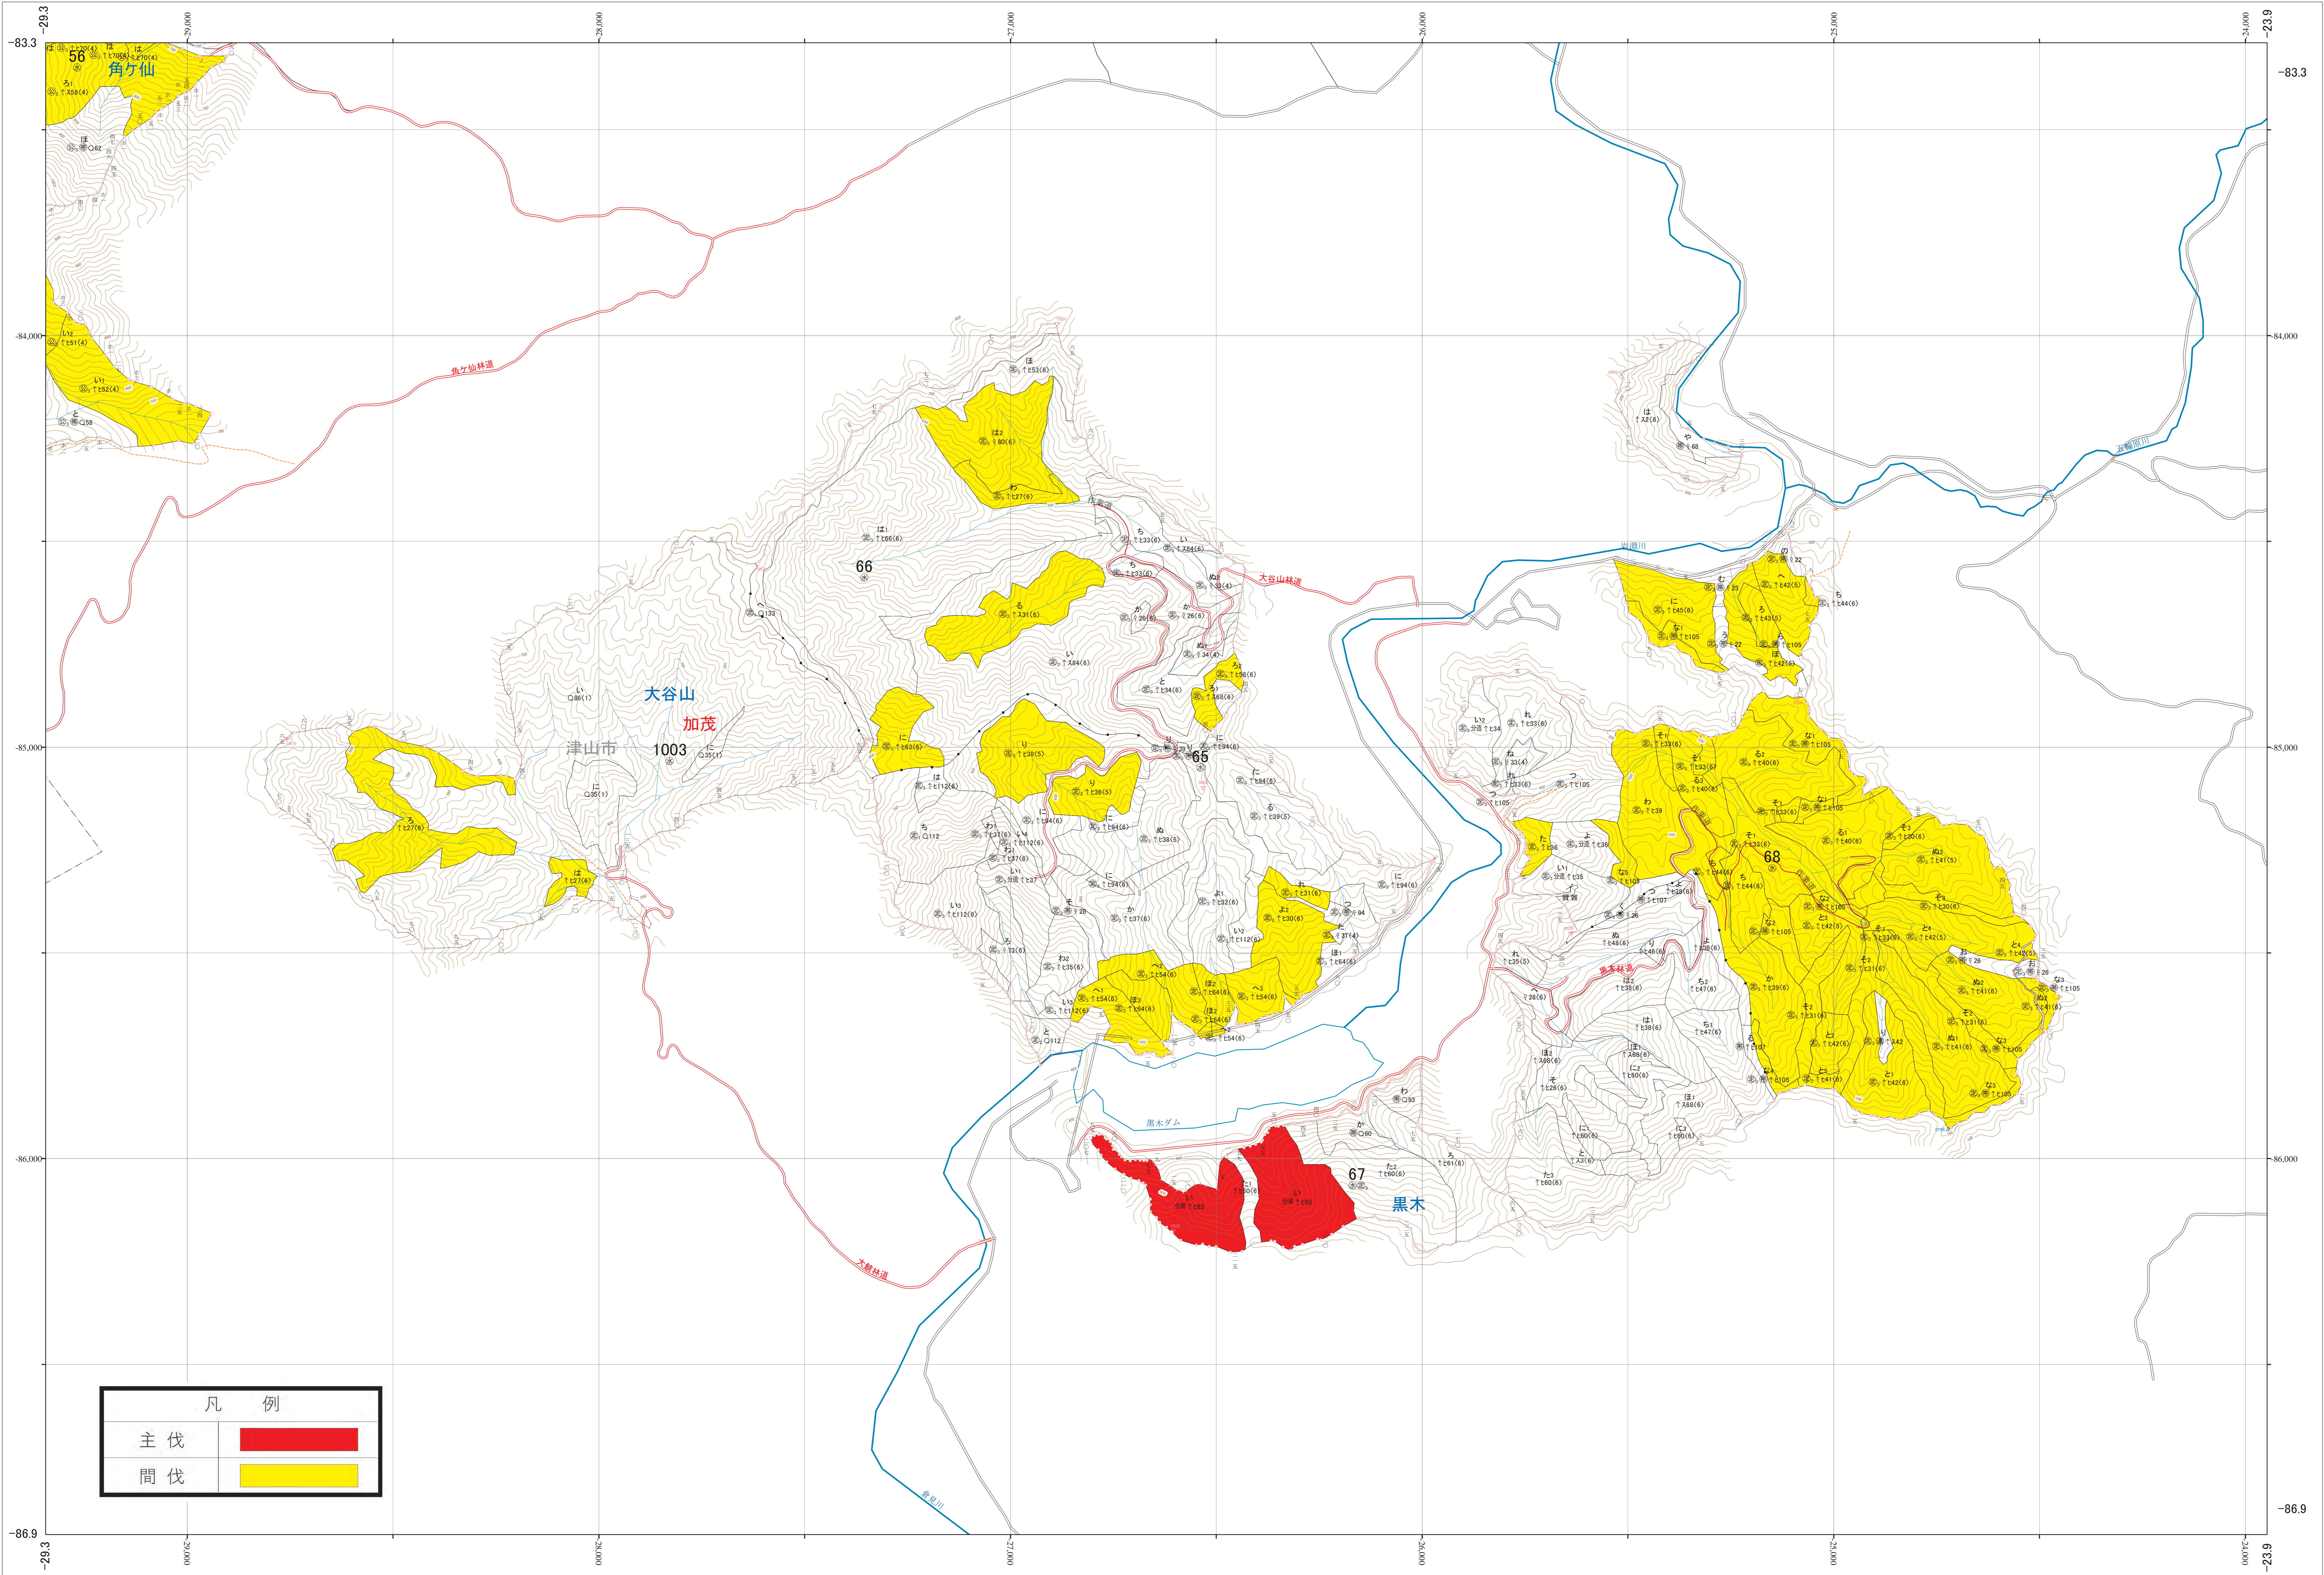

近畿中国森林管理局 吉井川森林計画区
岡山森林管理署 伐採計画箇所位置図 13

第V公共座標

林班番号: 0065~0068・1003

吉井川 13

吉井川 13

林班番号: 0065~0068・1003

令和四年度 第六次国有林野施業実施計画樹立
国有林の地域別の森林計画樹立

凡 例	
主伐	
間伐	

1:5,000