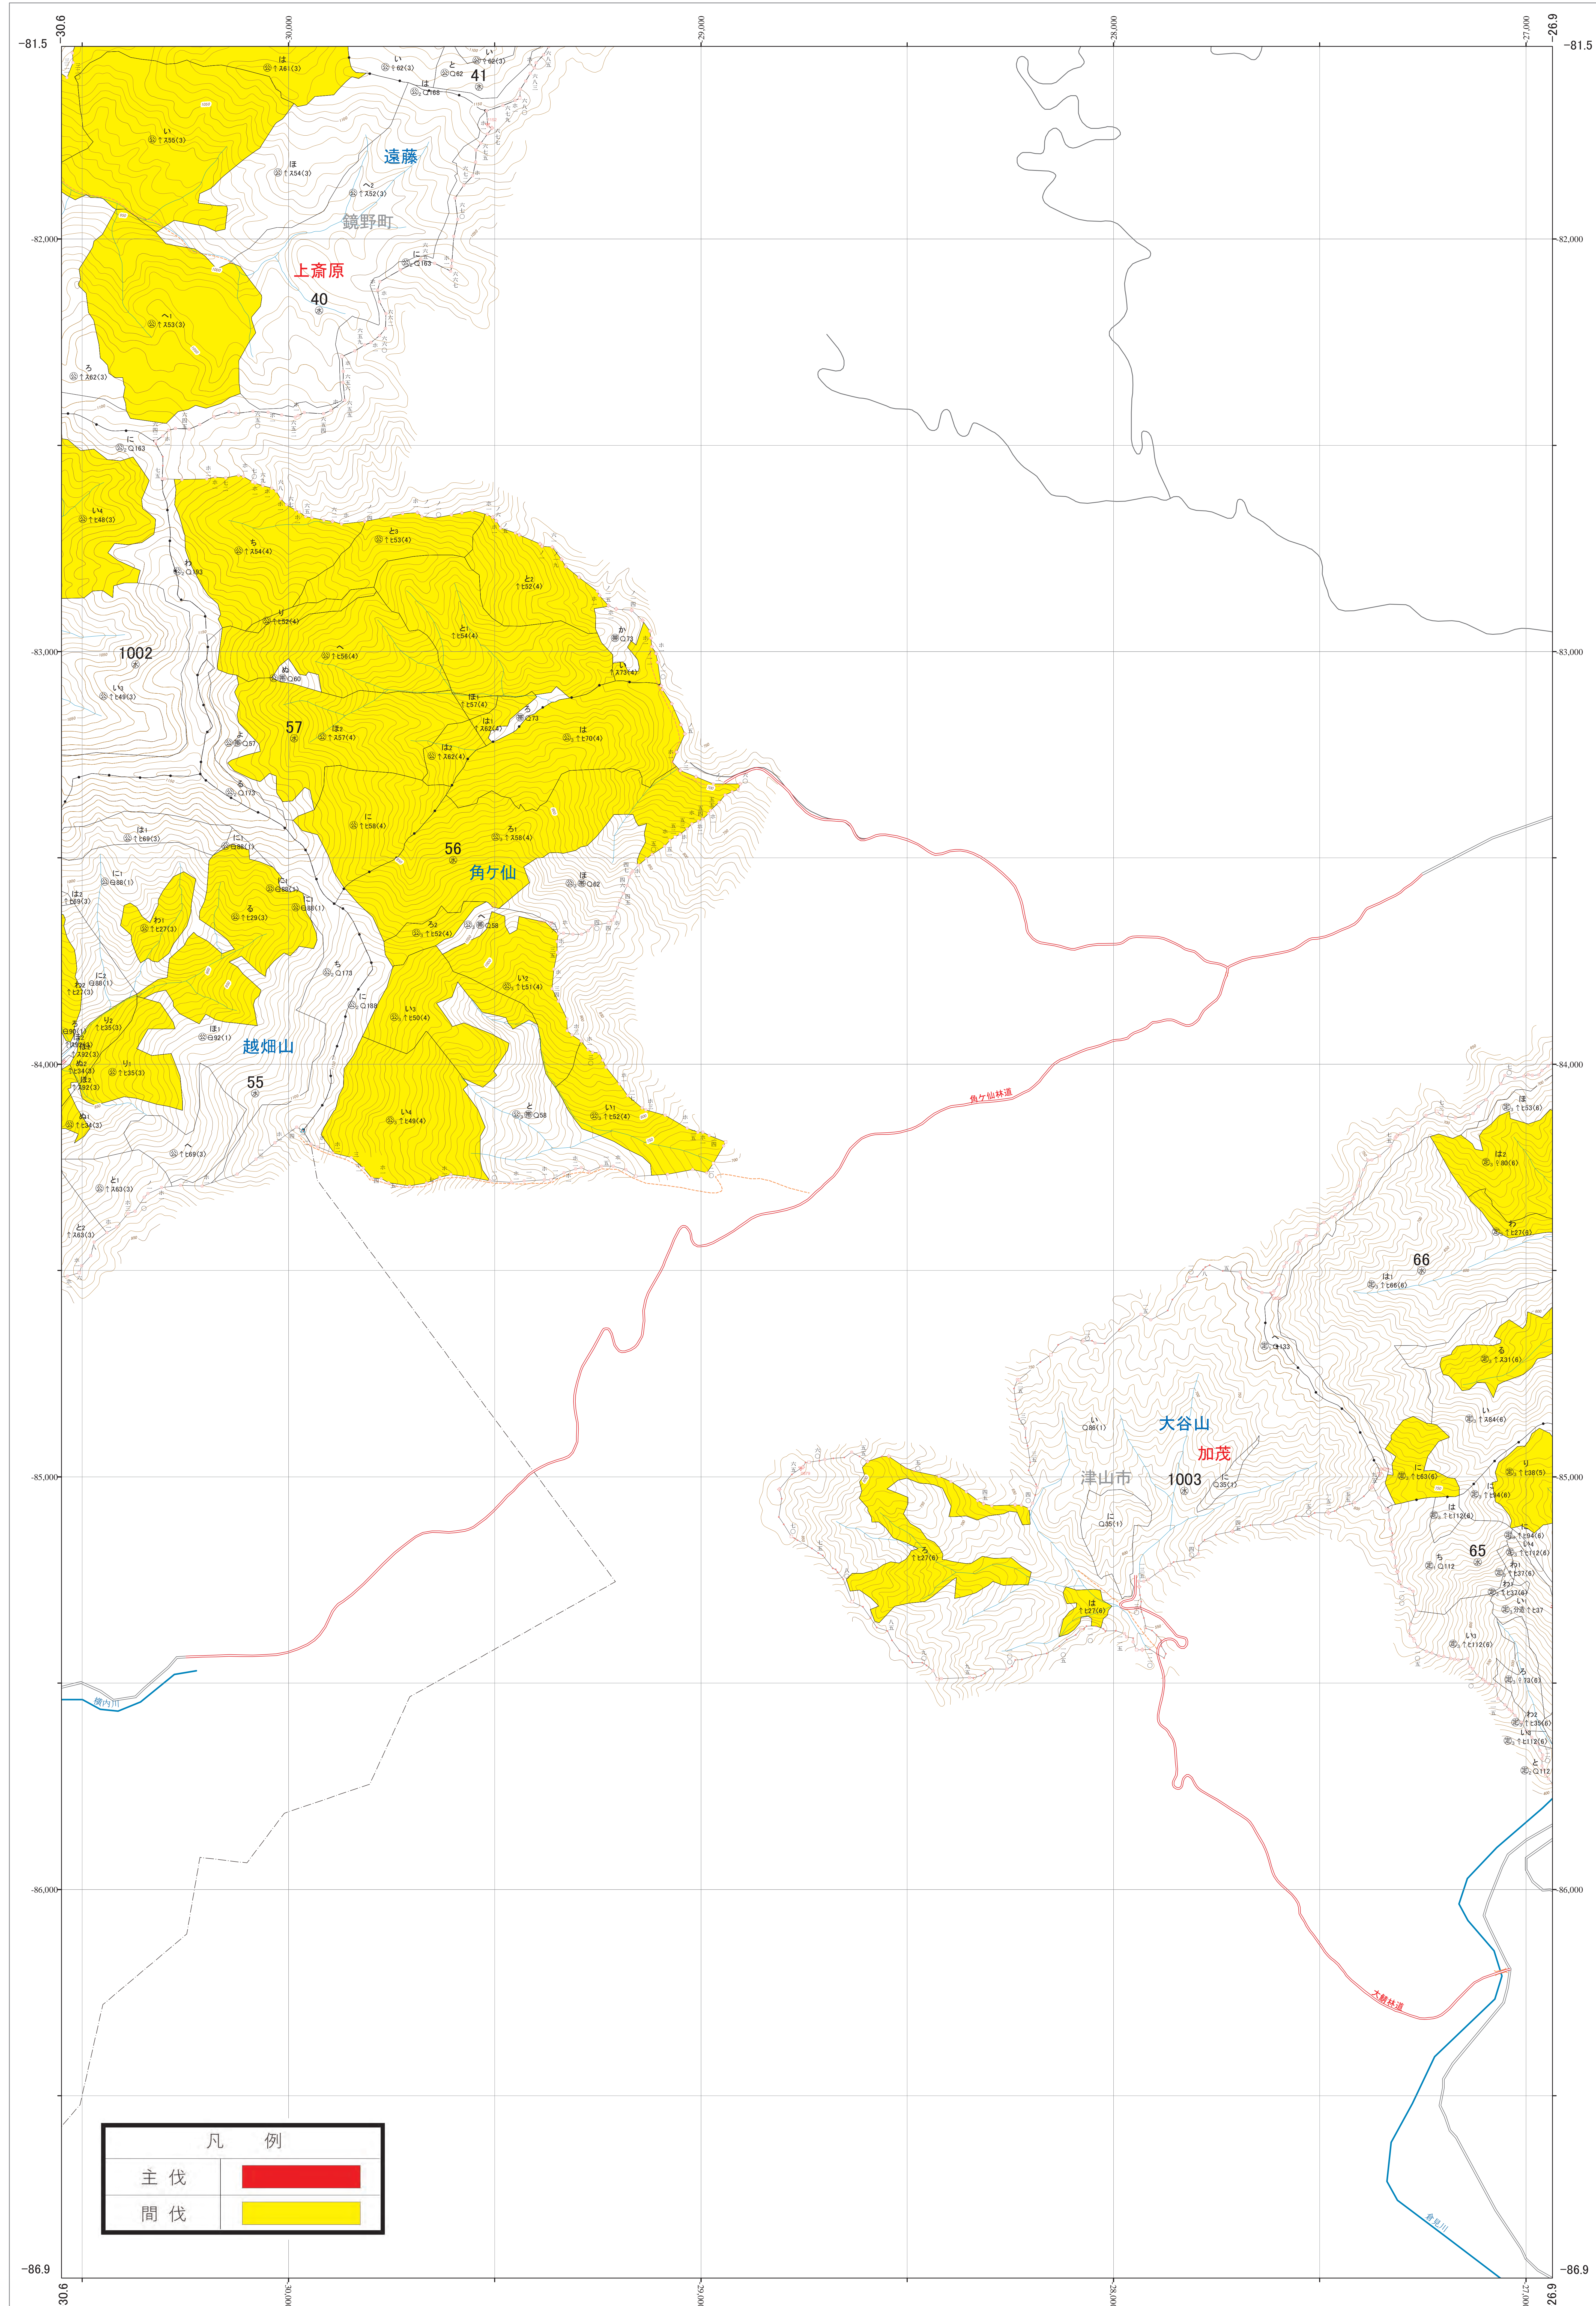

近畿中国森林管理局 吉井川森林計画区
岡山森林管理署 伐採計画箇所位置図 12

第V公共座標

8.05

吉井川 12

林班番号：0040・0055～0057・0065～0066・1002～1003

令和四年度 第六次国有林野施業実施計画樹立
国有林の地域別の森林計画樹立

林班番号：0040・0055～0057・0065～0066・1002～1003

吉井川 12

近畿中国森林管理局 岡山森林管理署

凡 例	
主伐	
間伐	

1:5,000

0 100 200 300 400 500 1,000m