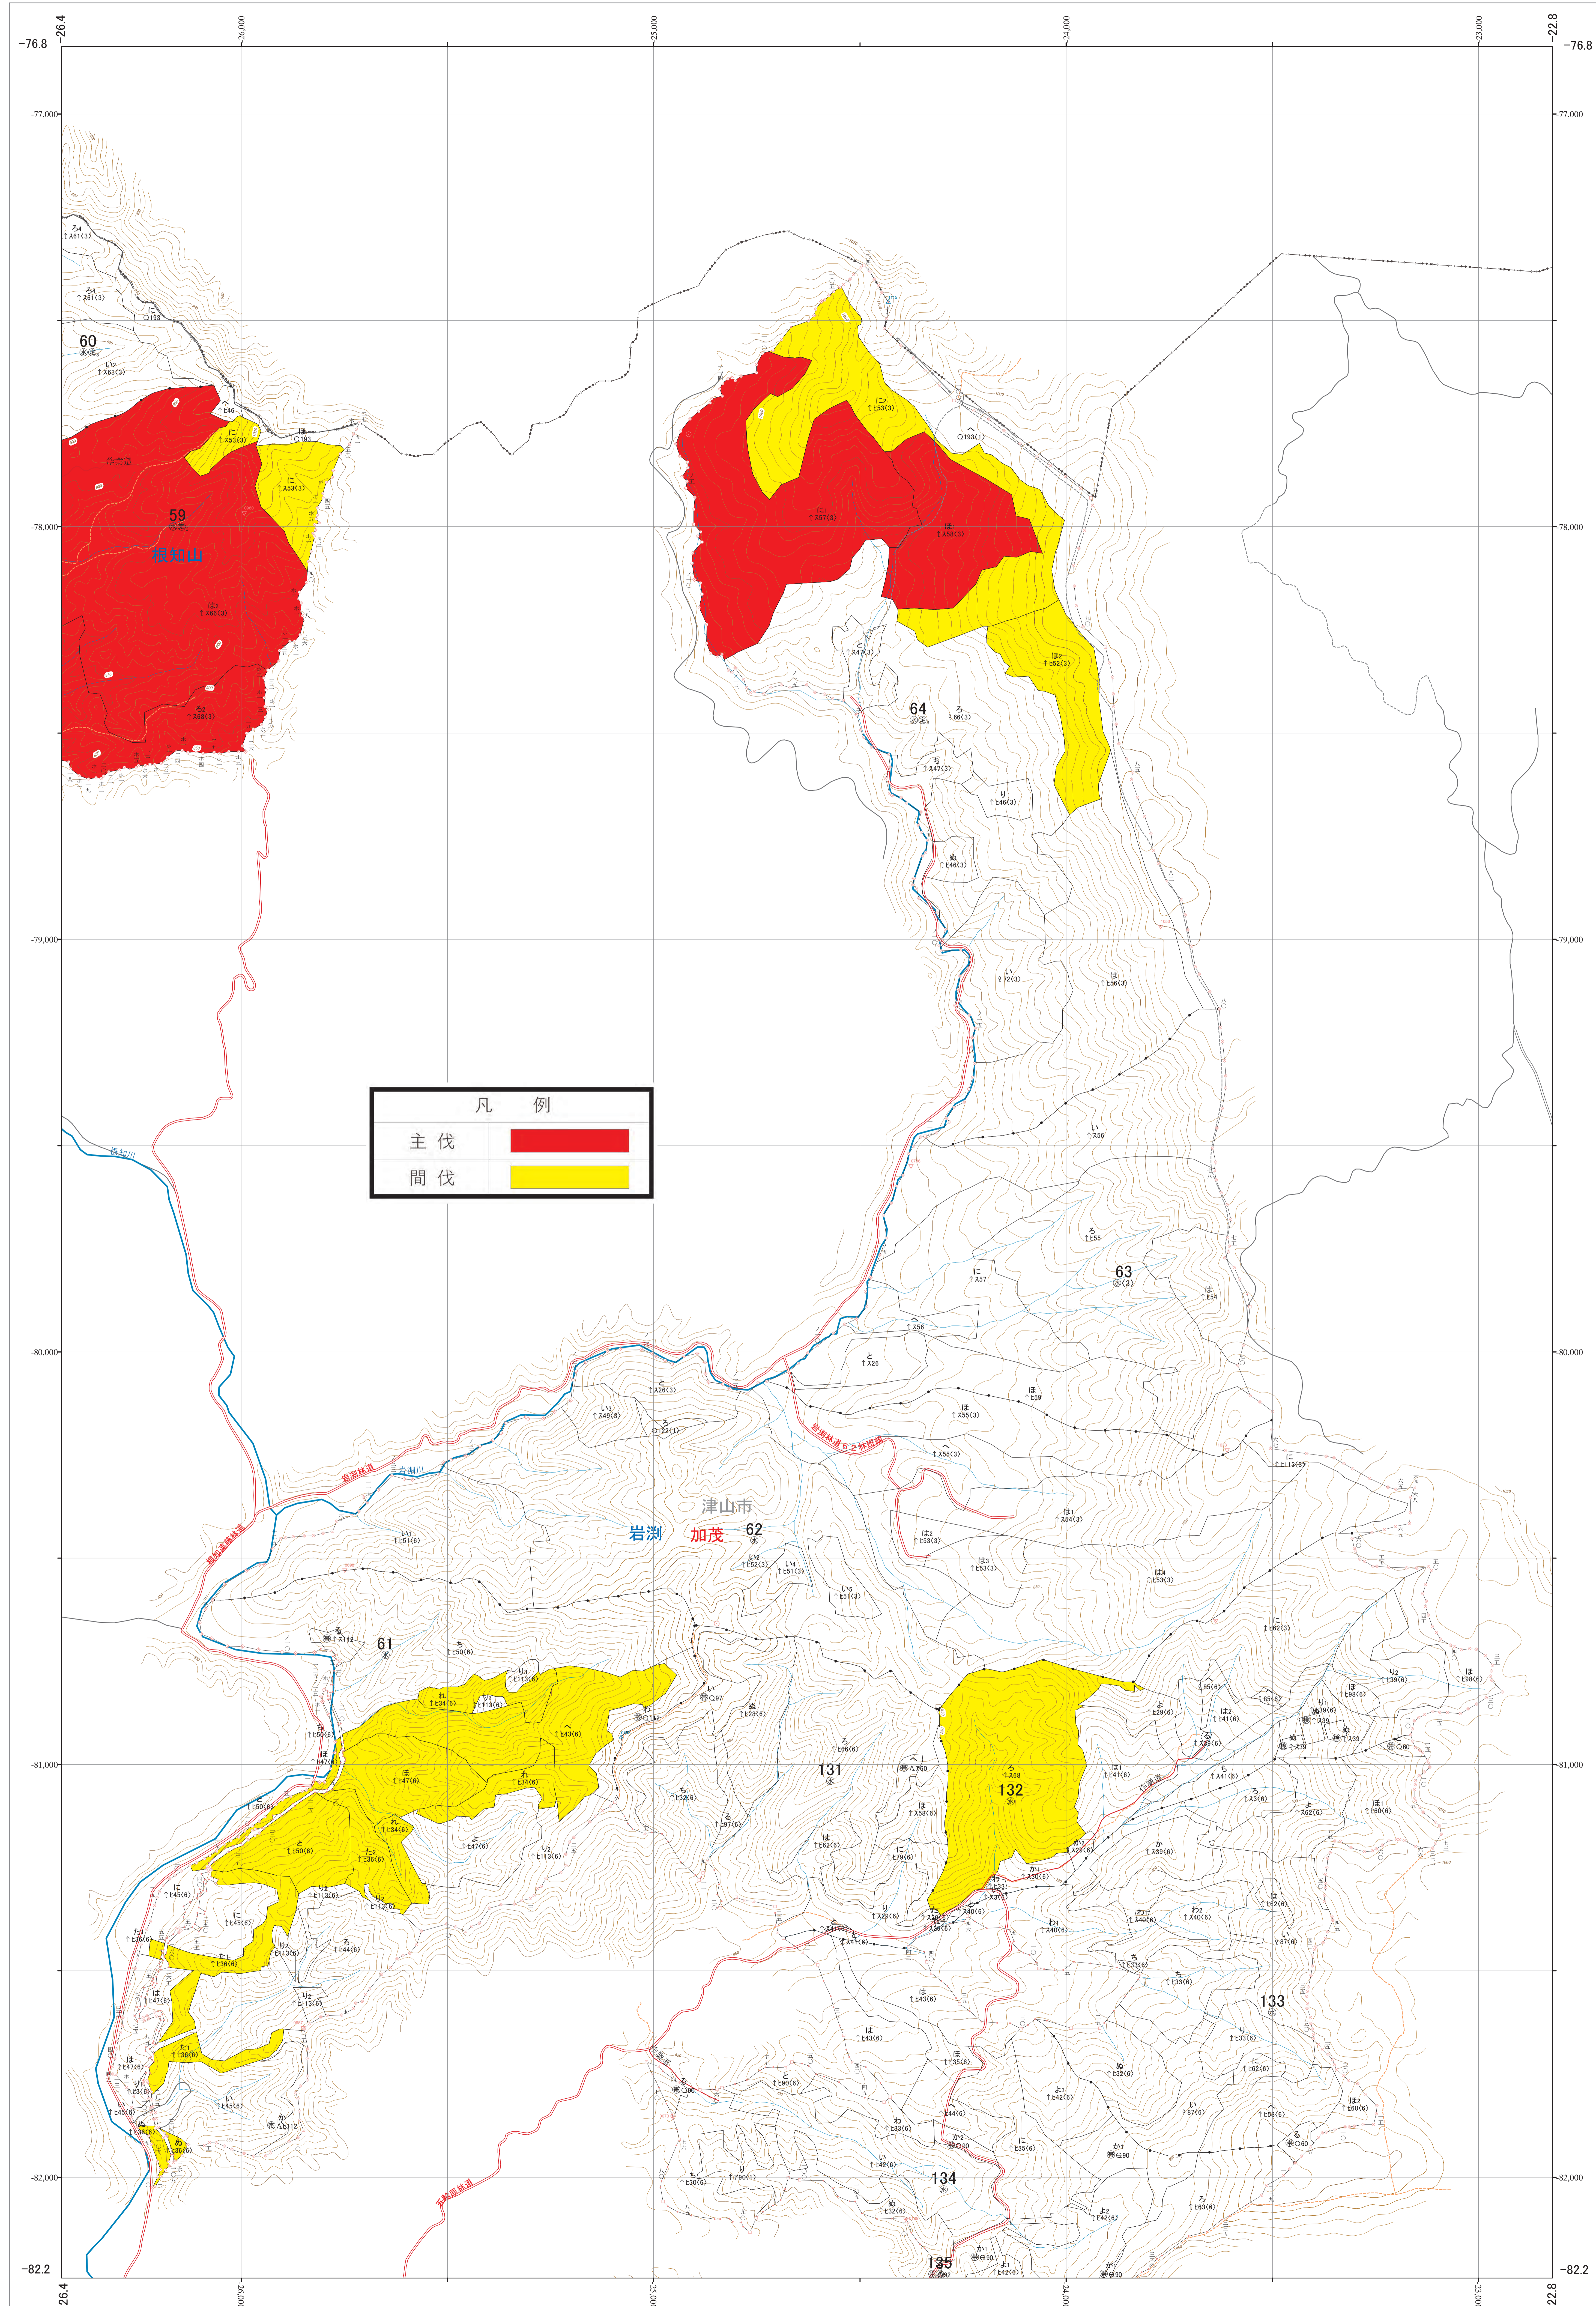

近畿中国森林管理局 吉井川森林計画区
岡山森林管理署 伐採計画箇所位置図 10

第V公共座標

8.07

林班番号: 0059~0064・0131~0134

吉井川 10

凡 例	
主伐	
間伐	

吉井川 10

林班番号: 0059~0064・0131~0134

近畿中国森林管理局 岡山森林管理署

令和四年度 第六次全国有林野施の業実施計画樹立
国有林の地域別の森林計画策定

1:5,000

0 100 200 300 400 500 1,000m