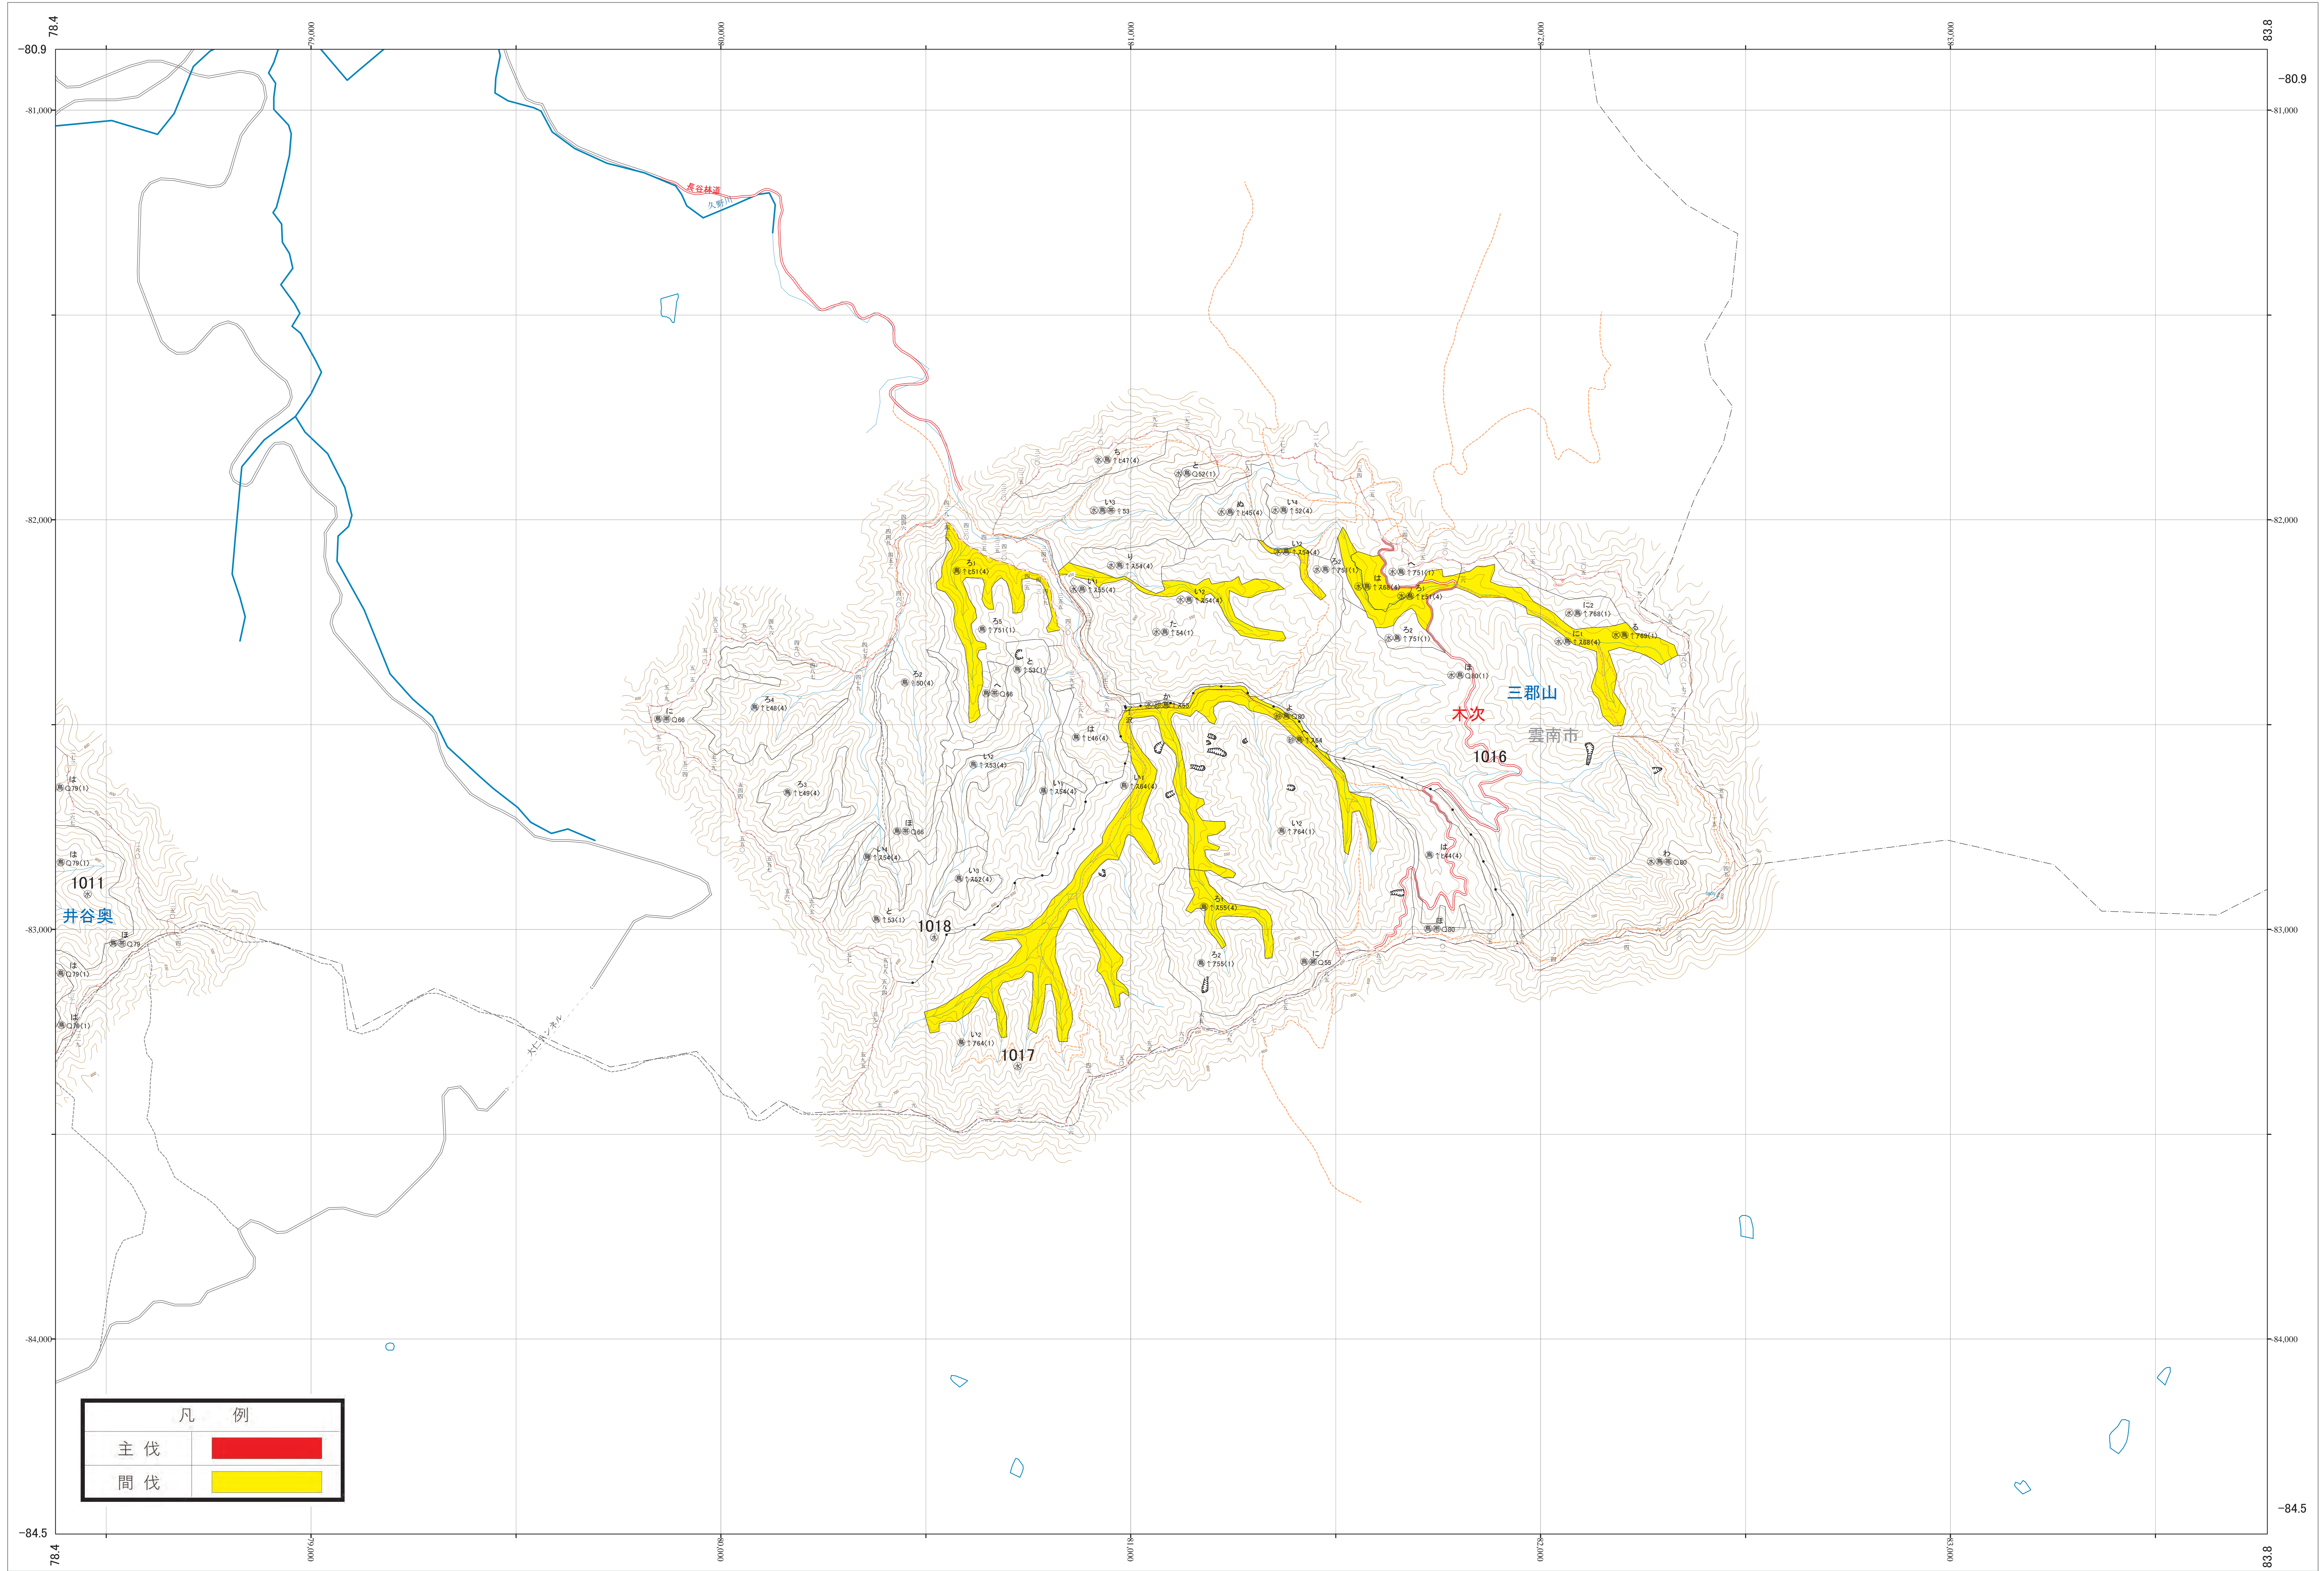

近畿中国森林管理局 斐伊川森林計画区  
島根森林管理事務所 伐採計画箇所位置図 9

第三公共座標

林班番号: 1016~1018

斐伊川 9

近畿中国森林管理局 島根森林管理事務所

斐伊川 9

林班番号: 1016~1018

令和四年度 第六次国有林野事業実施計画樹立  
国有林の地域別の森林計画策定

凡 例	
主伐	<span style="background-color: red; width: 20px; height: 10px; display: inline-block;"></span>
間伐	<span style="background-color: yellow; width: 20px; height: 10px; display: inline-block;"></span>

1:5,000

0 100 200 300 400 500 1,000m