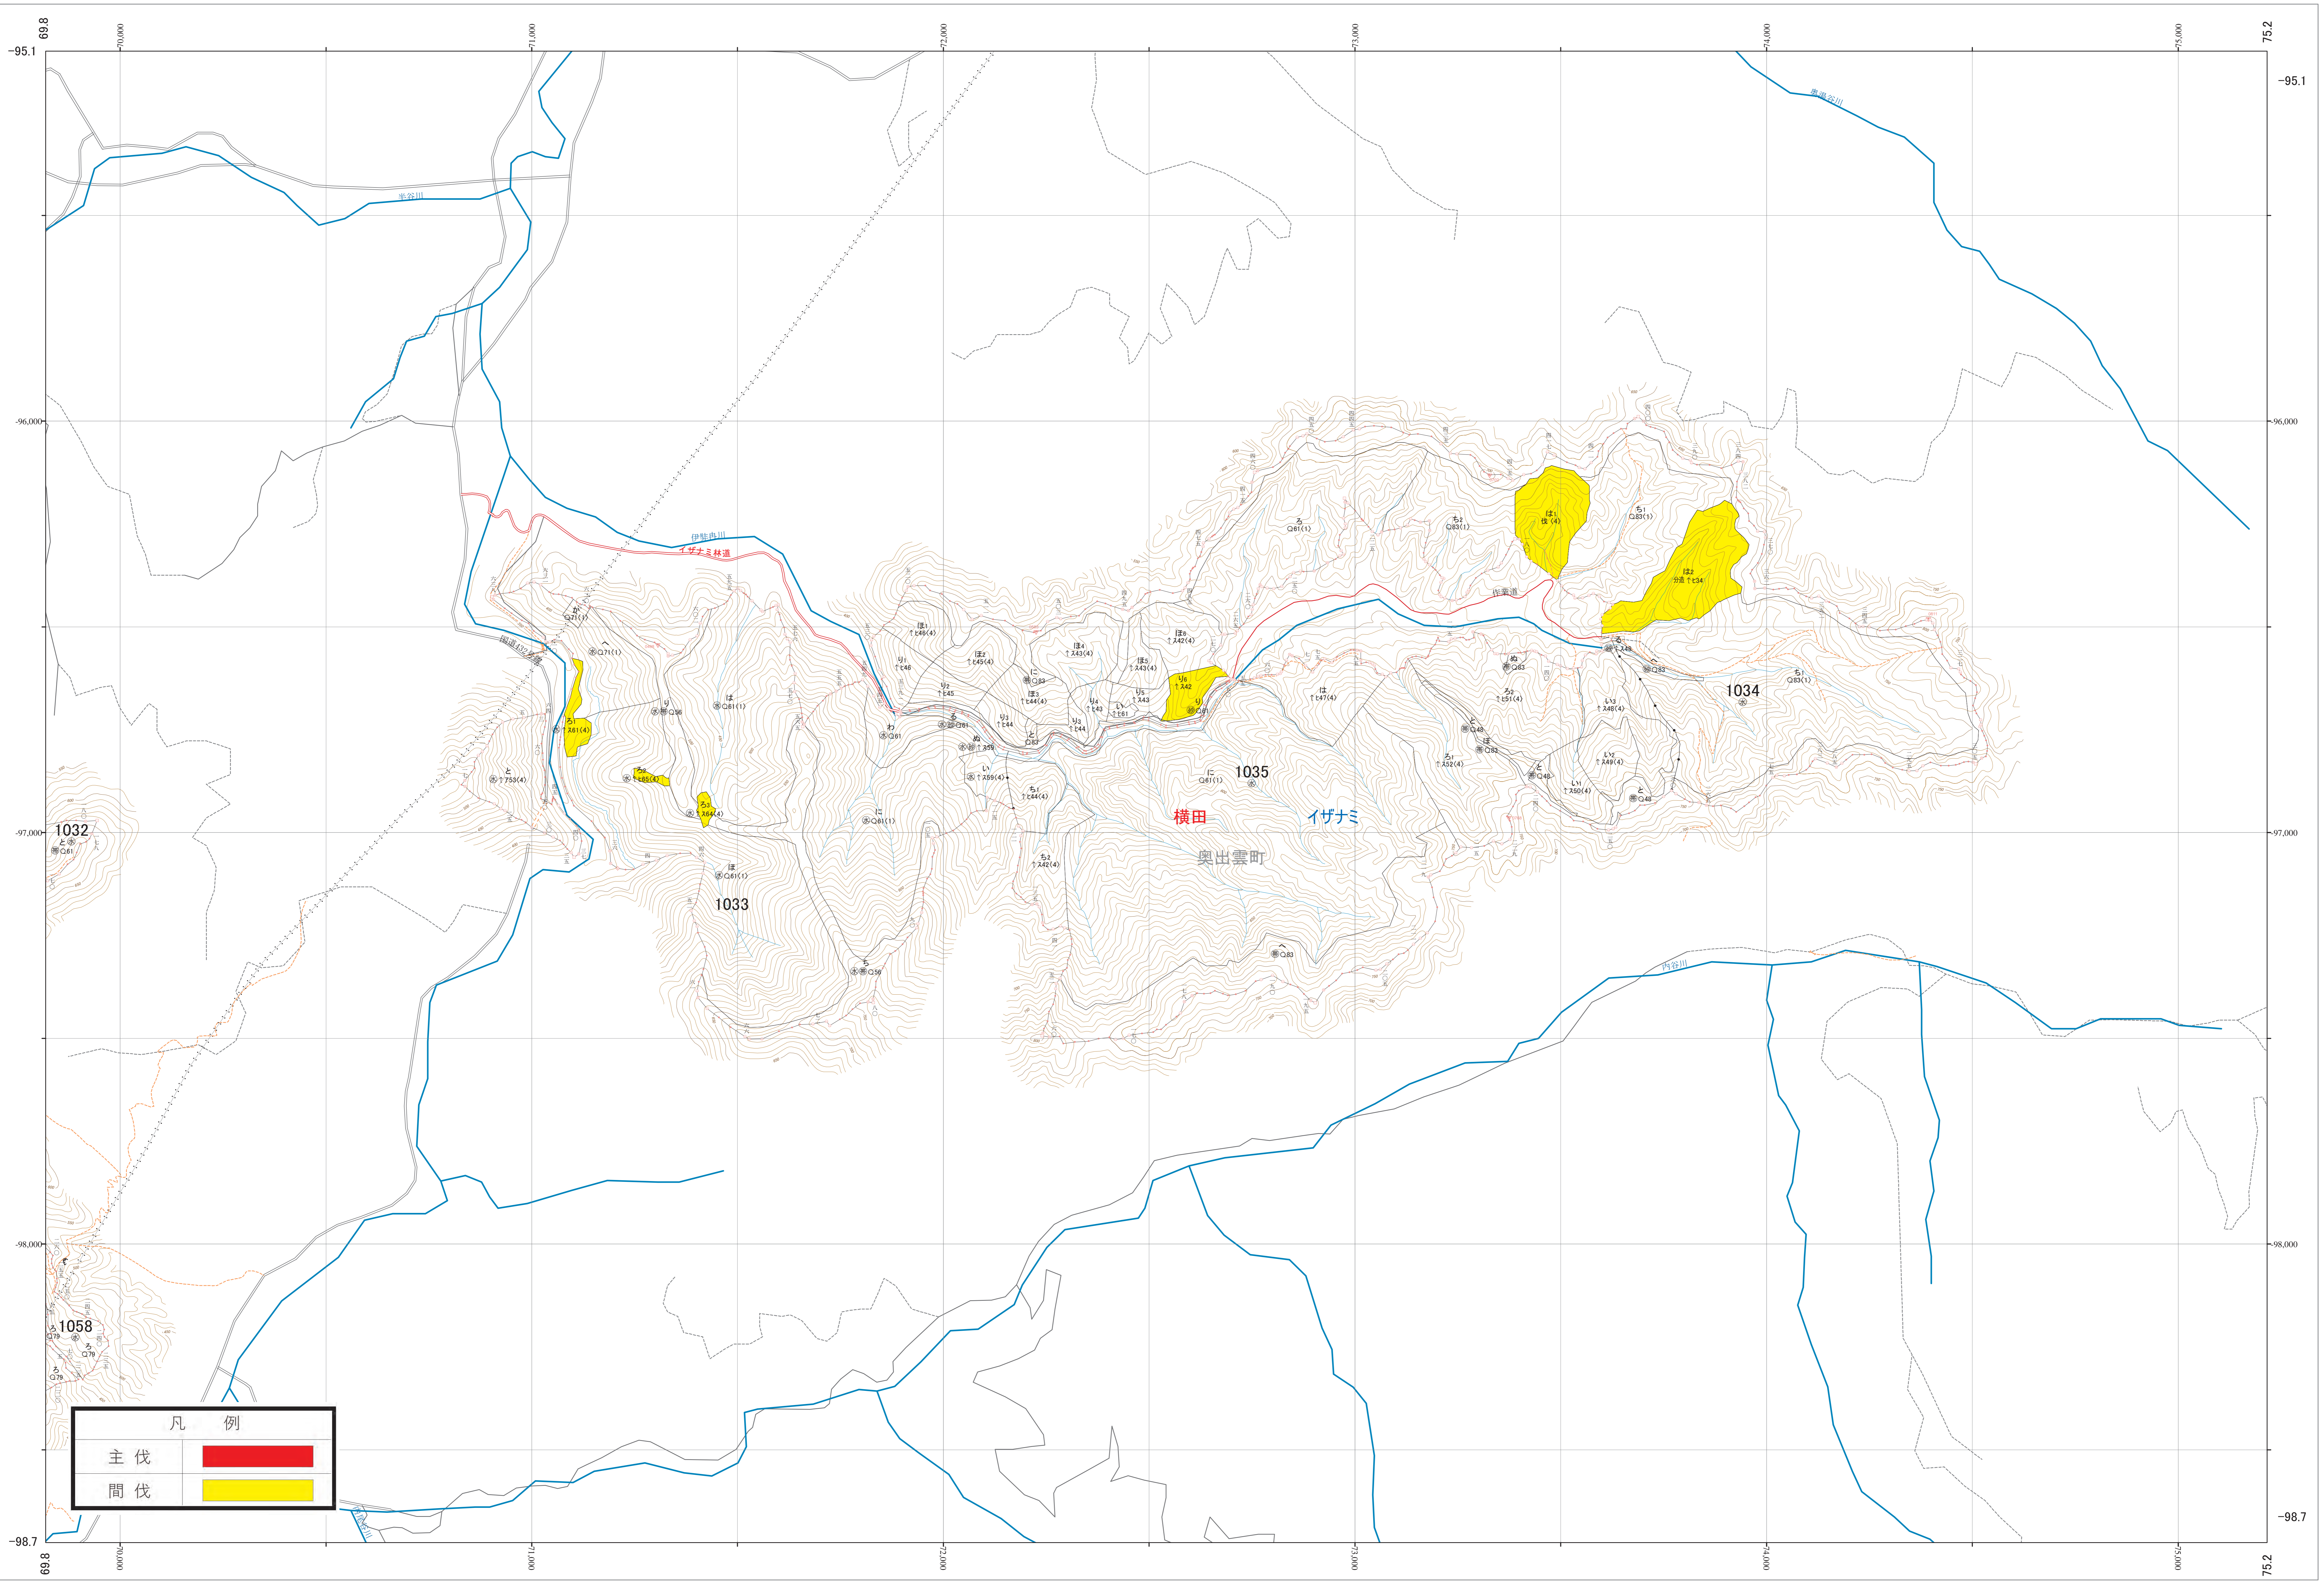

近畿中国森林管理局 斐伊川森林計画区
島根森林管理事務所 伐採計画箇所位置図 7

第三公共座標

林班番号：1033～1035

斐伊川 7

斐伊川 7

林班番号：1033～1035

凡 例	
主伐	
間伐	

令和四年度 第六次国有林野施業実施計画策定
国有林の地域別の森林計画樹立