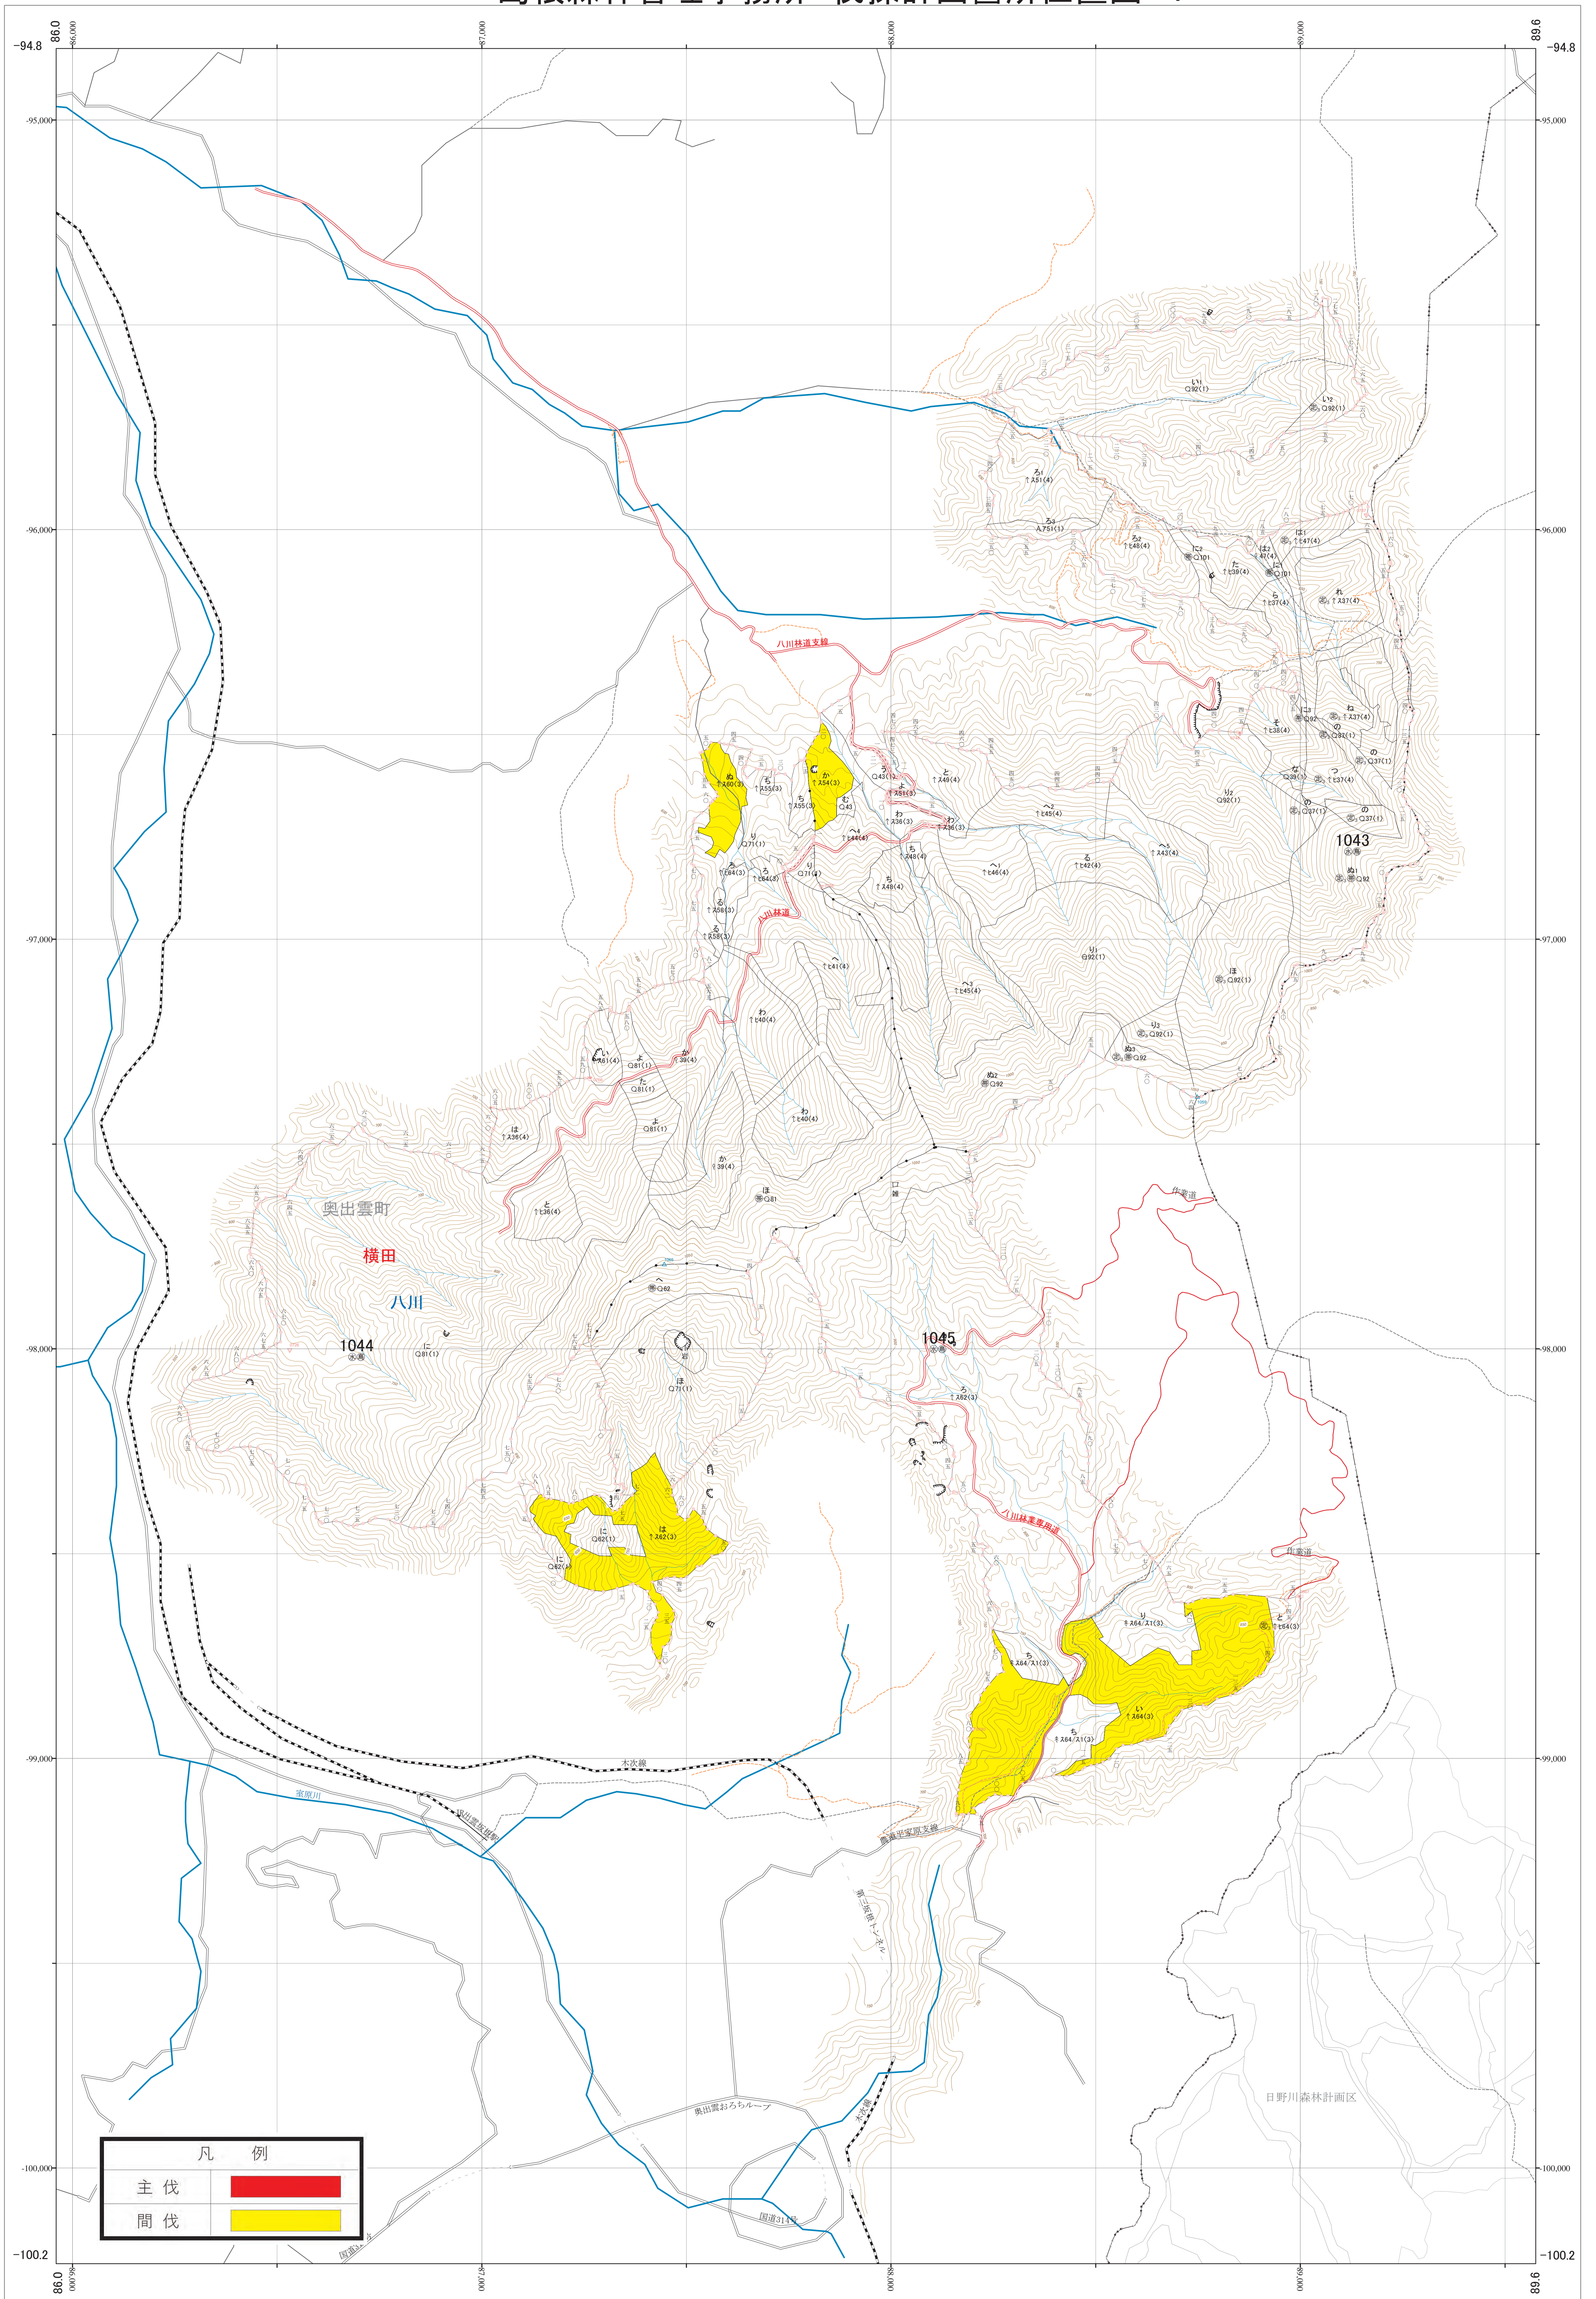

近畿中国森林管理局 斐伊川森林計画区
島根森林管理事務所 伐採計画箇所位置図 4

第三公共座標

斐伊川 4

林班番号: 1043~1045

令和四年度 第六次国有林野施の業実施計画樹立
国有林の地域別の森林計画樹立

林班番号: 1043~1045

斐伊川 4

近畿中国森林管理局 島根森林管理事務所

凡 例	
主伐	
間伐	

1:5,000

0 100 200 300 400 500 1,000m