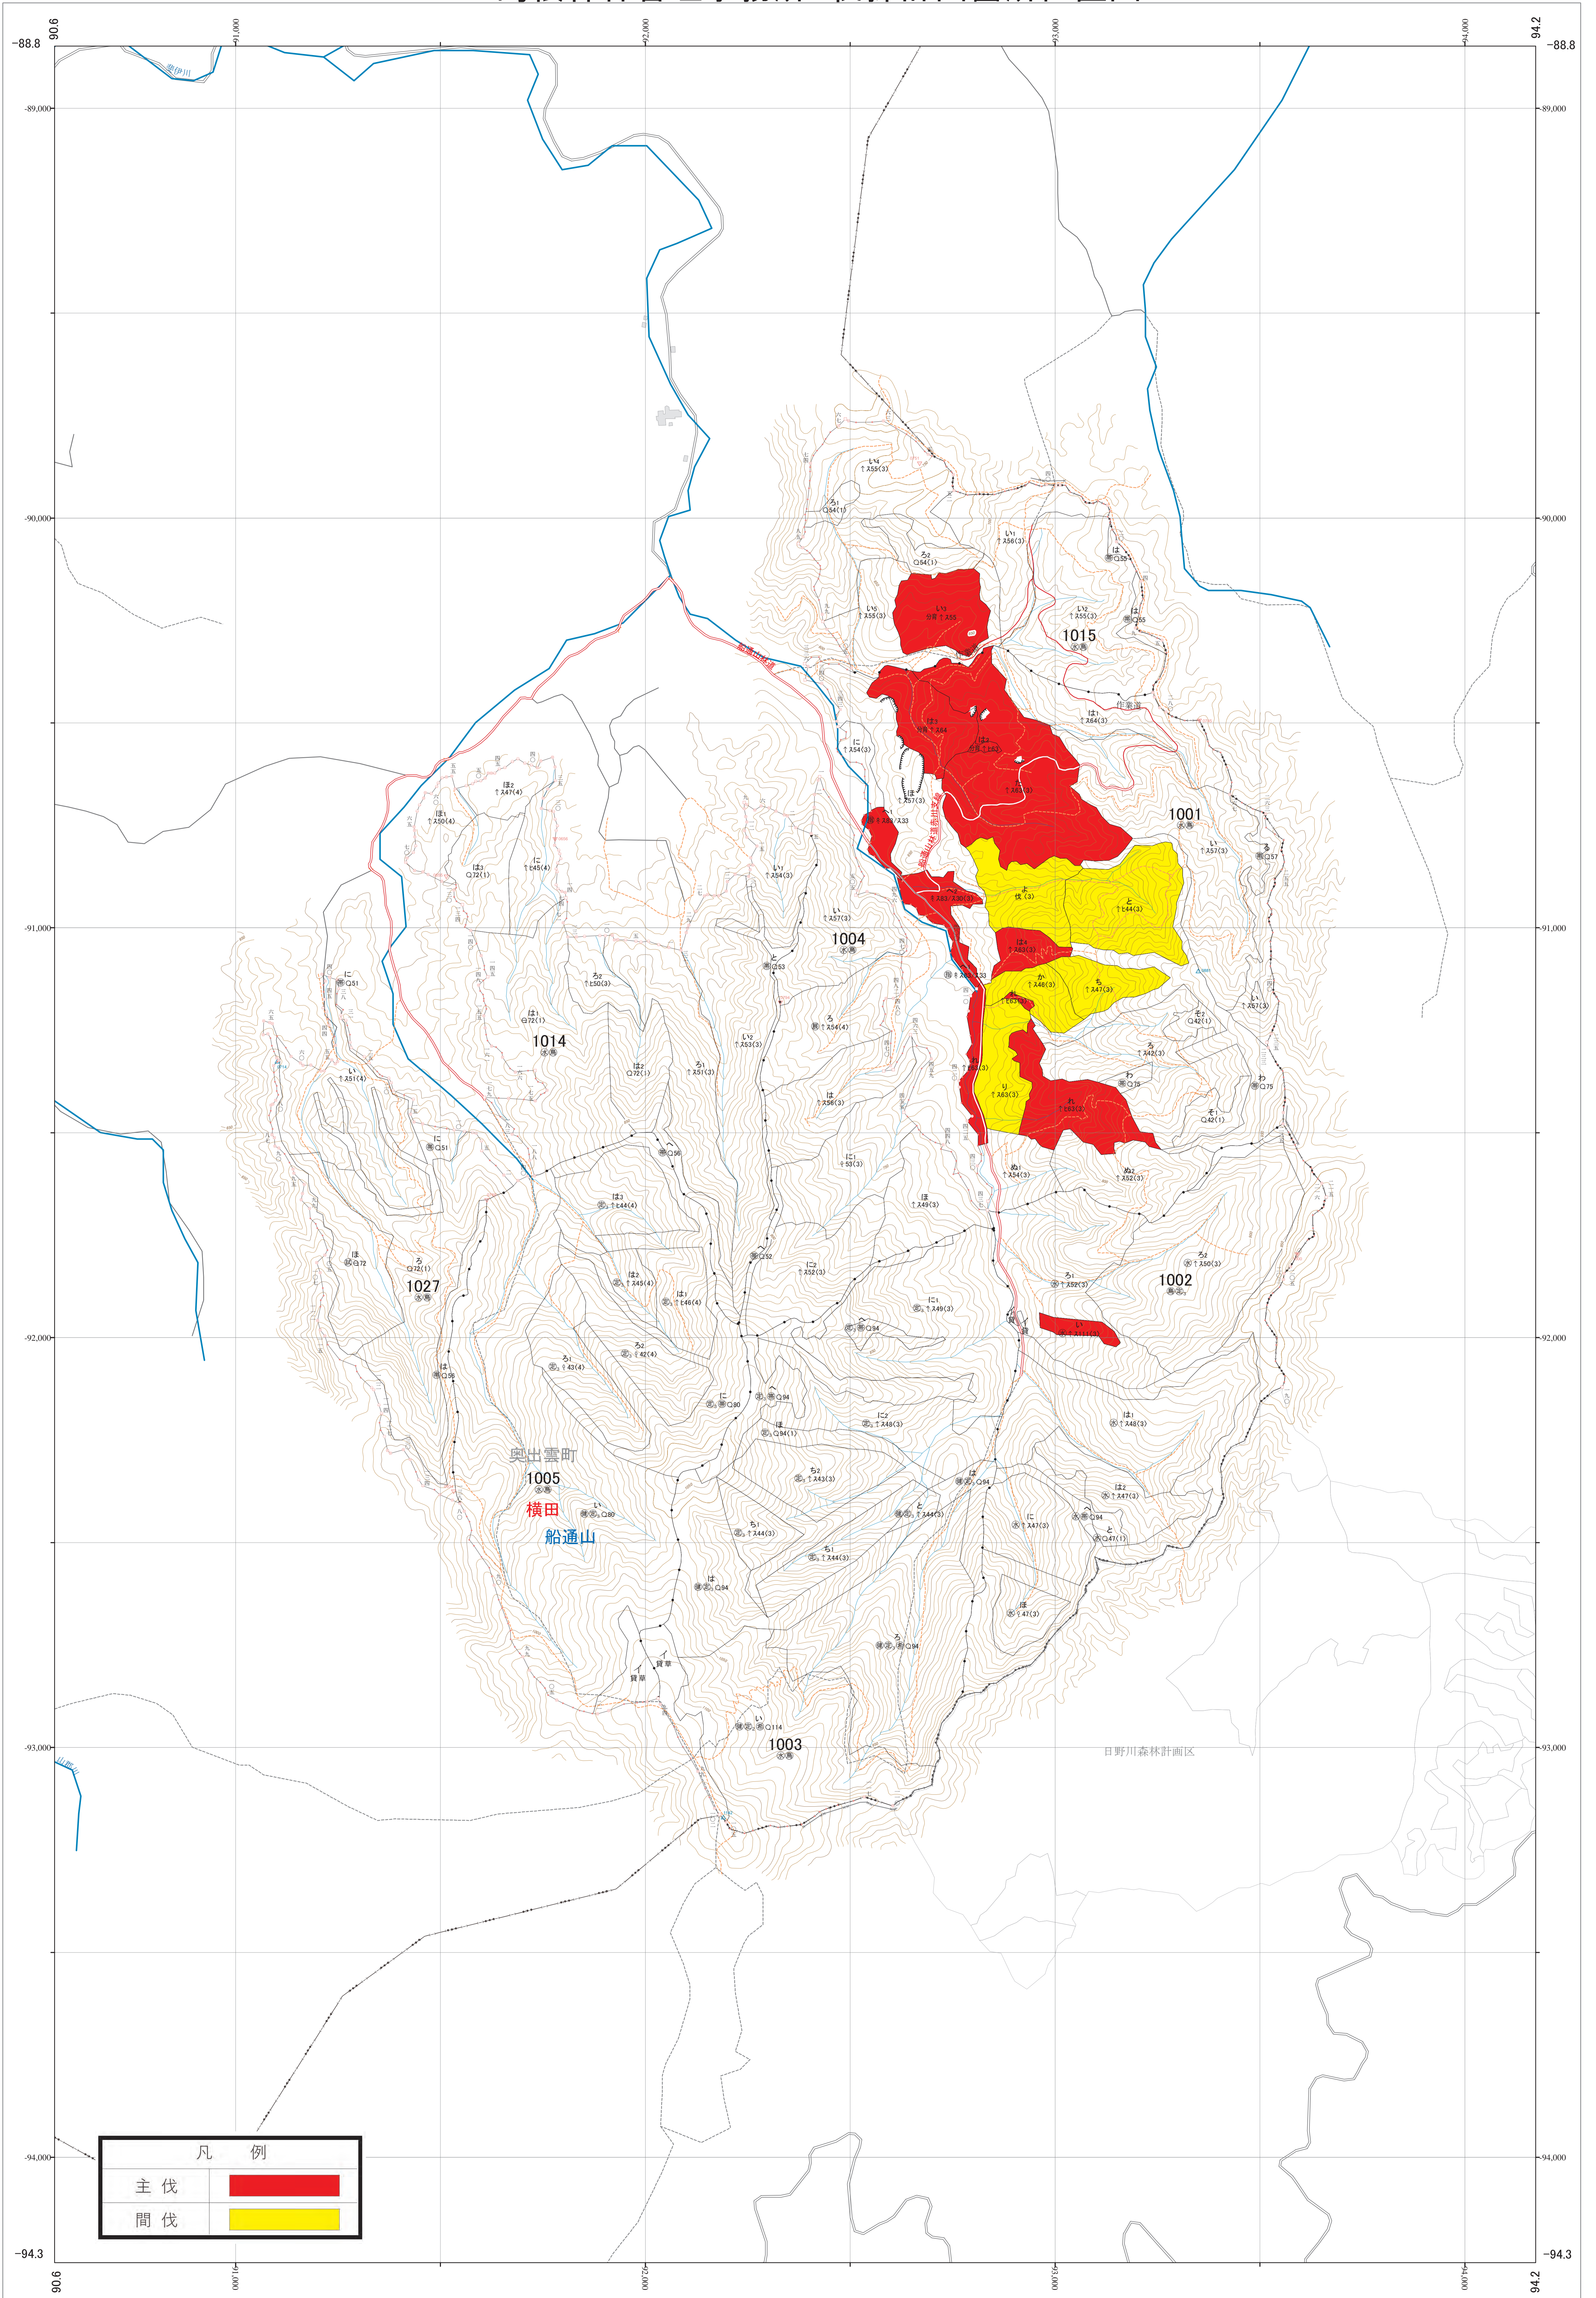

近畿中国森林管理局 斐伊川森林計画区
島根森林管理事務所 伐採計画箇所位置図 3

第三公共座標

斐伊川 3

林班番号：1001～1005・1014～1015・1027

令和四年度 第六次全国野施業実施計画樹立
国有林の地域別の森林計画策定

林班番号：1001～1005・1014～1015・1027

斐伊川 3

近畿中国森林管理局 島根森林管理事務所

凡 例	
主伐	■ (Red)
間伐	■ (Yellow)

1:5,000

0 100 200 300 400 500 1,000m