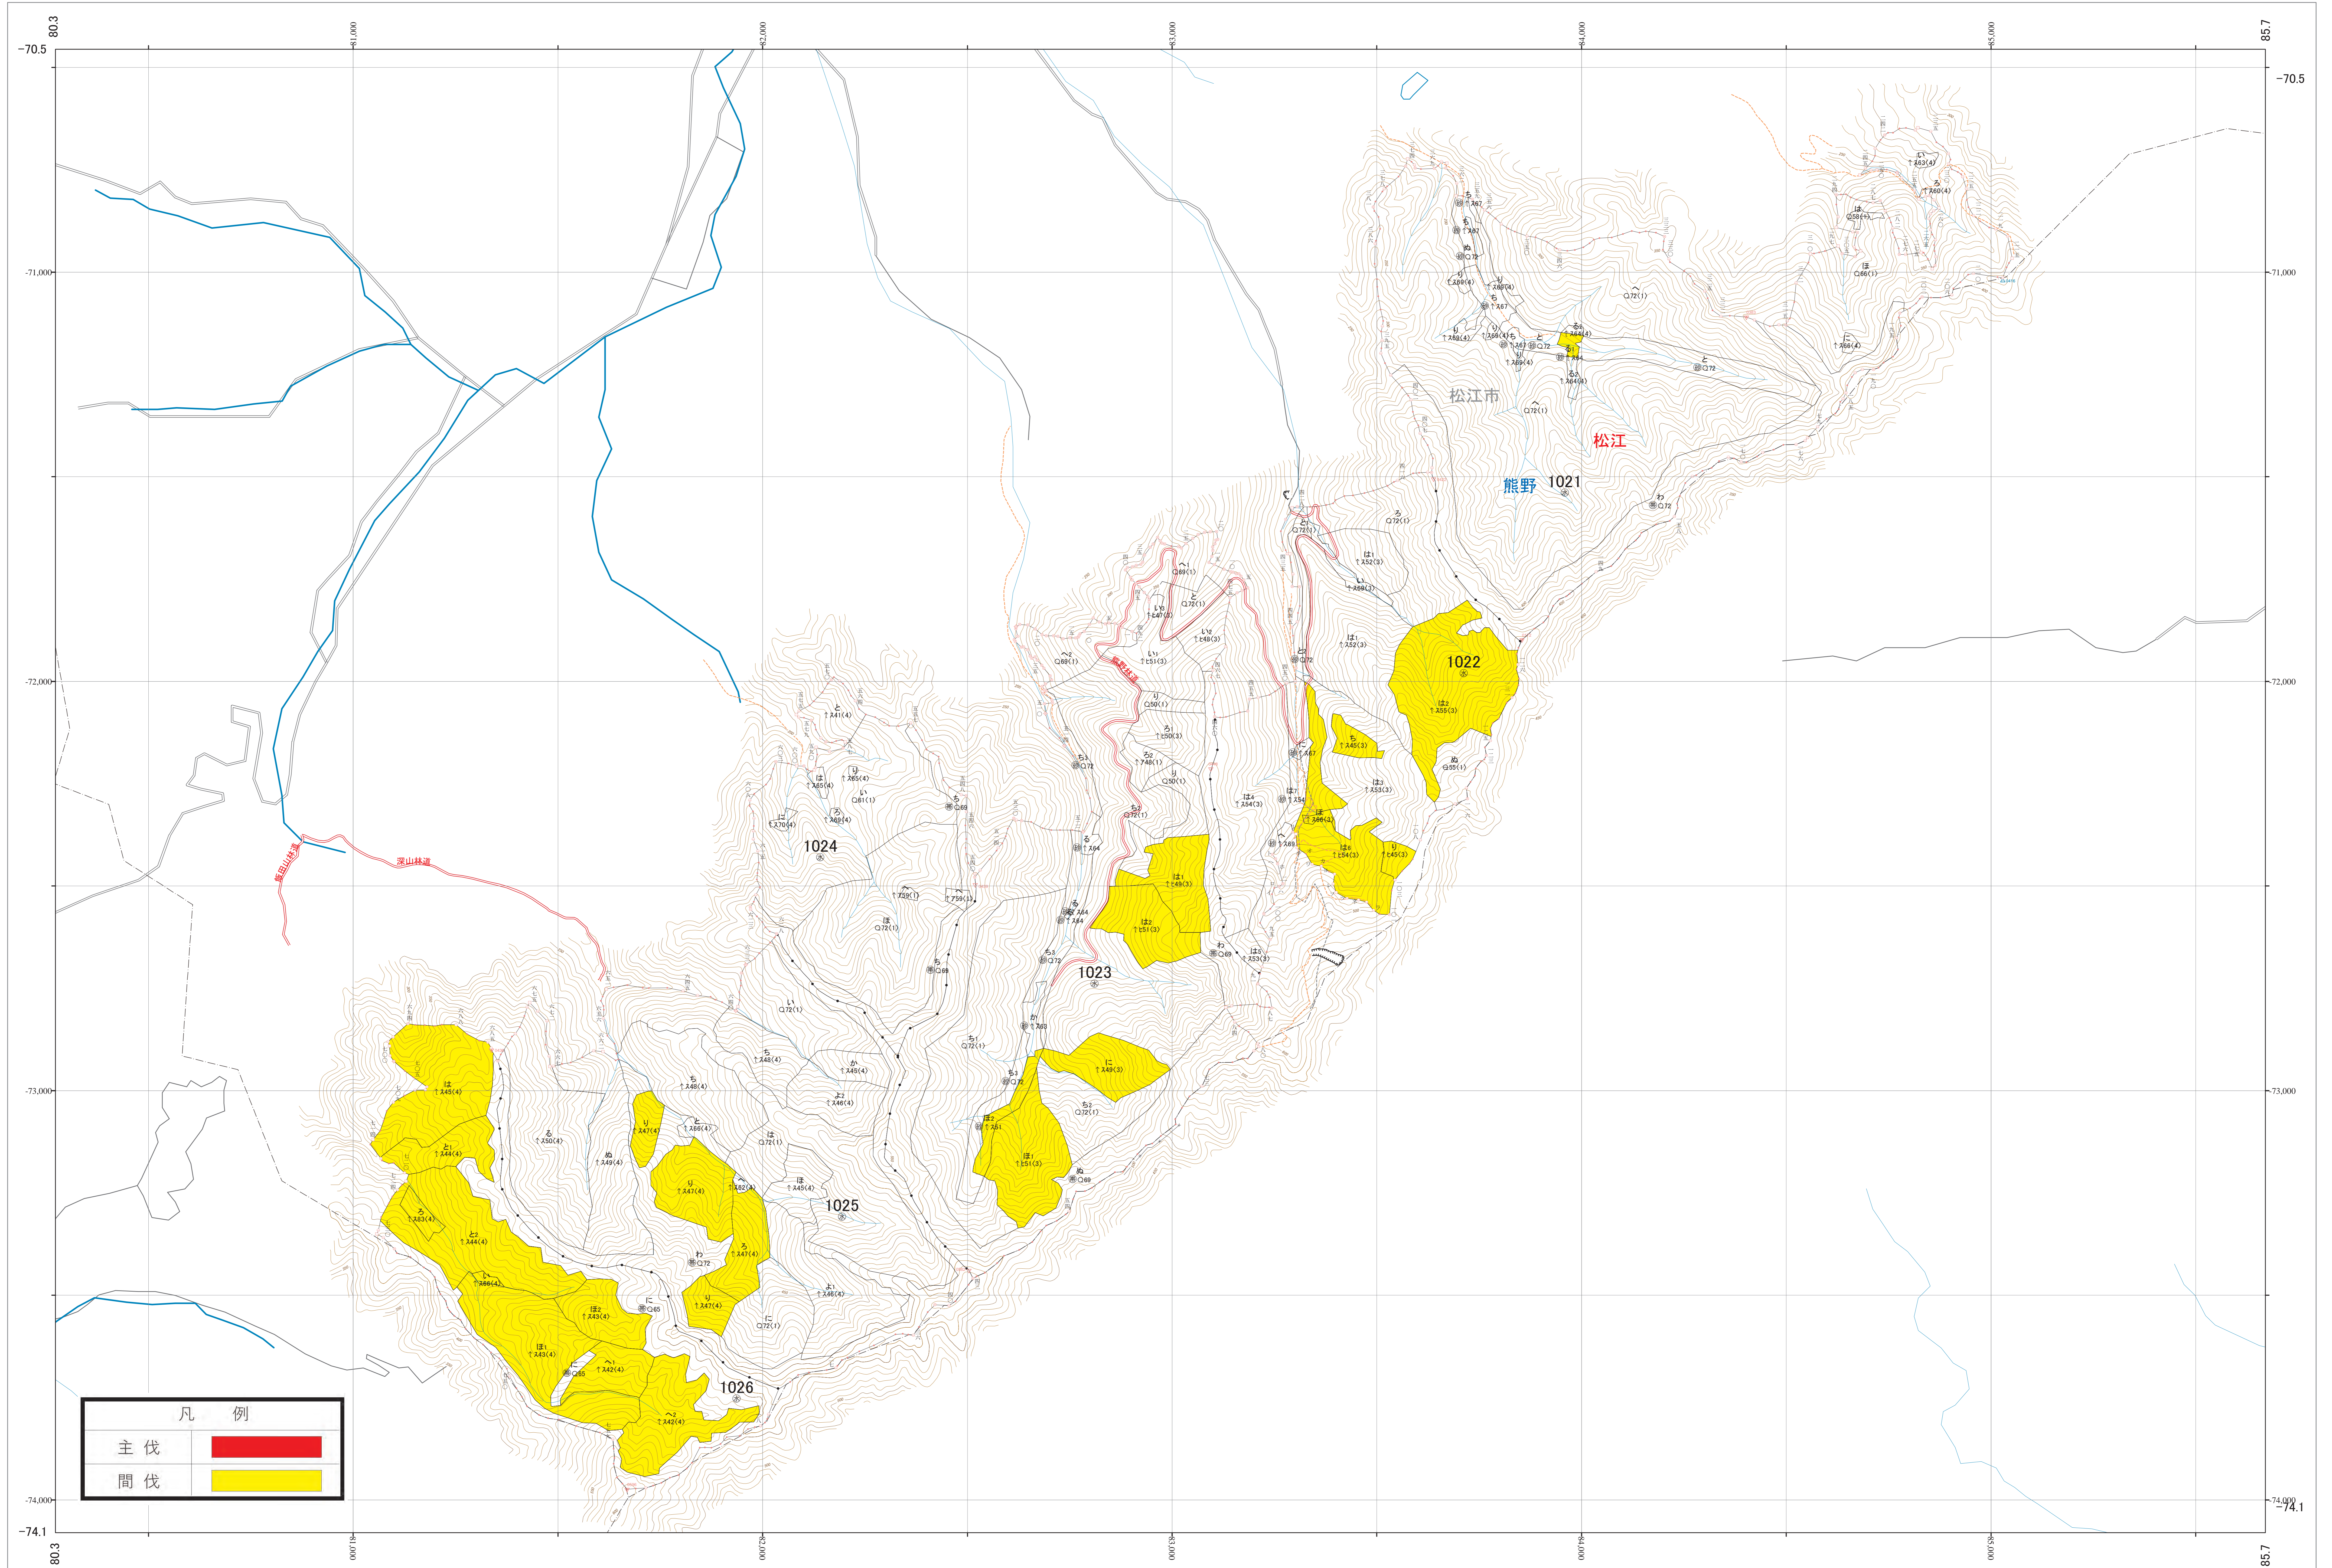

近畿中国森林管理局 斐伊川森林計画区
島根森林管理事務所 伐採計画箇所位置図 2

第三公共座標

8.12

斐伊川 2

林班番号：1021～1026

令和四年度 第六次全国有林野施業実施計画策定
国有林の地域別の森林計画樹立

林班番号：1021～1026

斐伊川 2

近畿中国森林管理局 島根森林管理事務所

1:5,000

0 100 200 300 400 500 1,000m