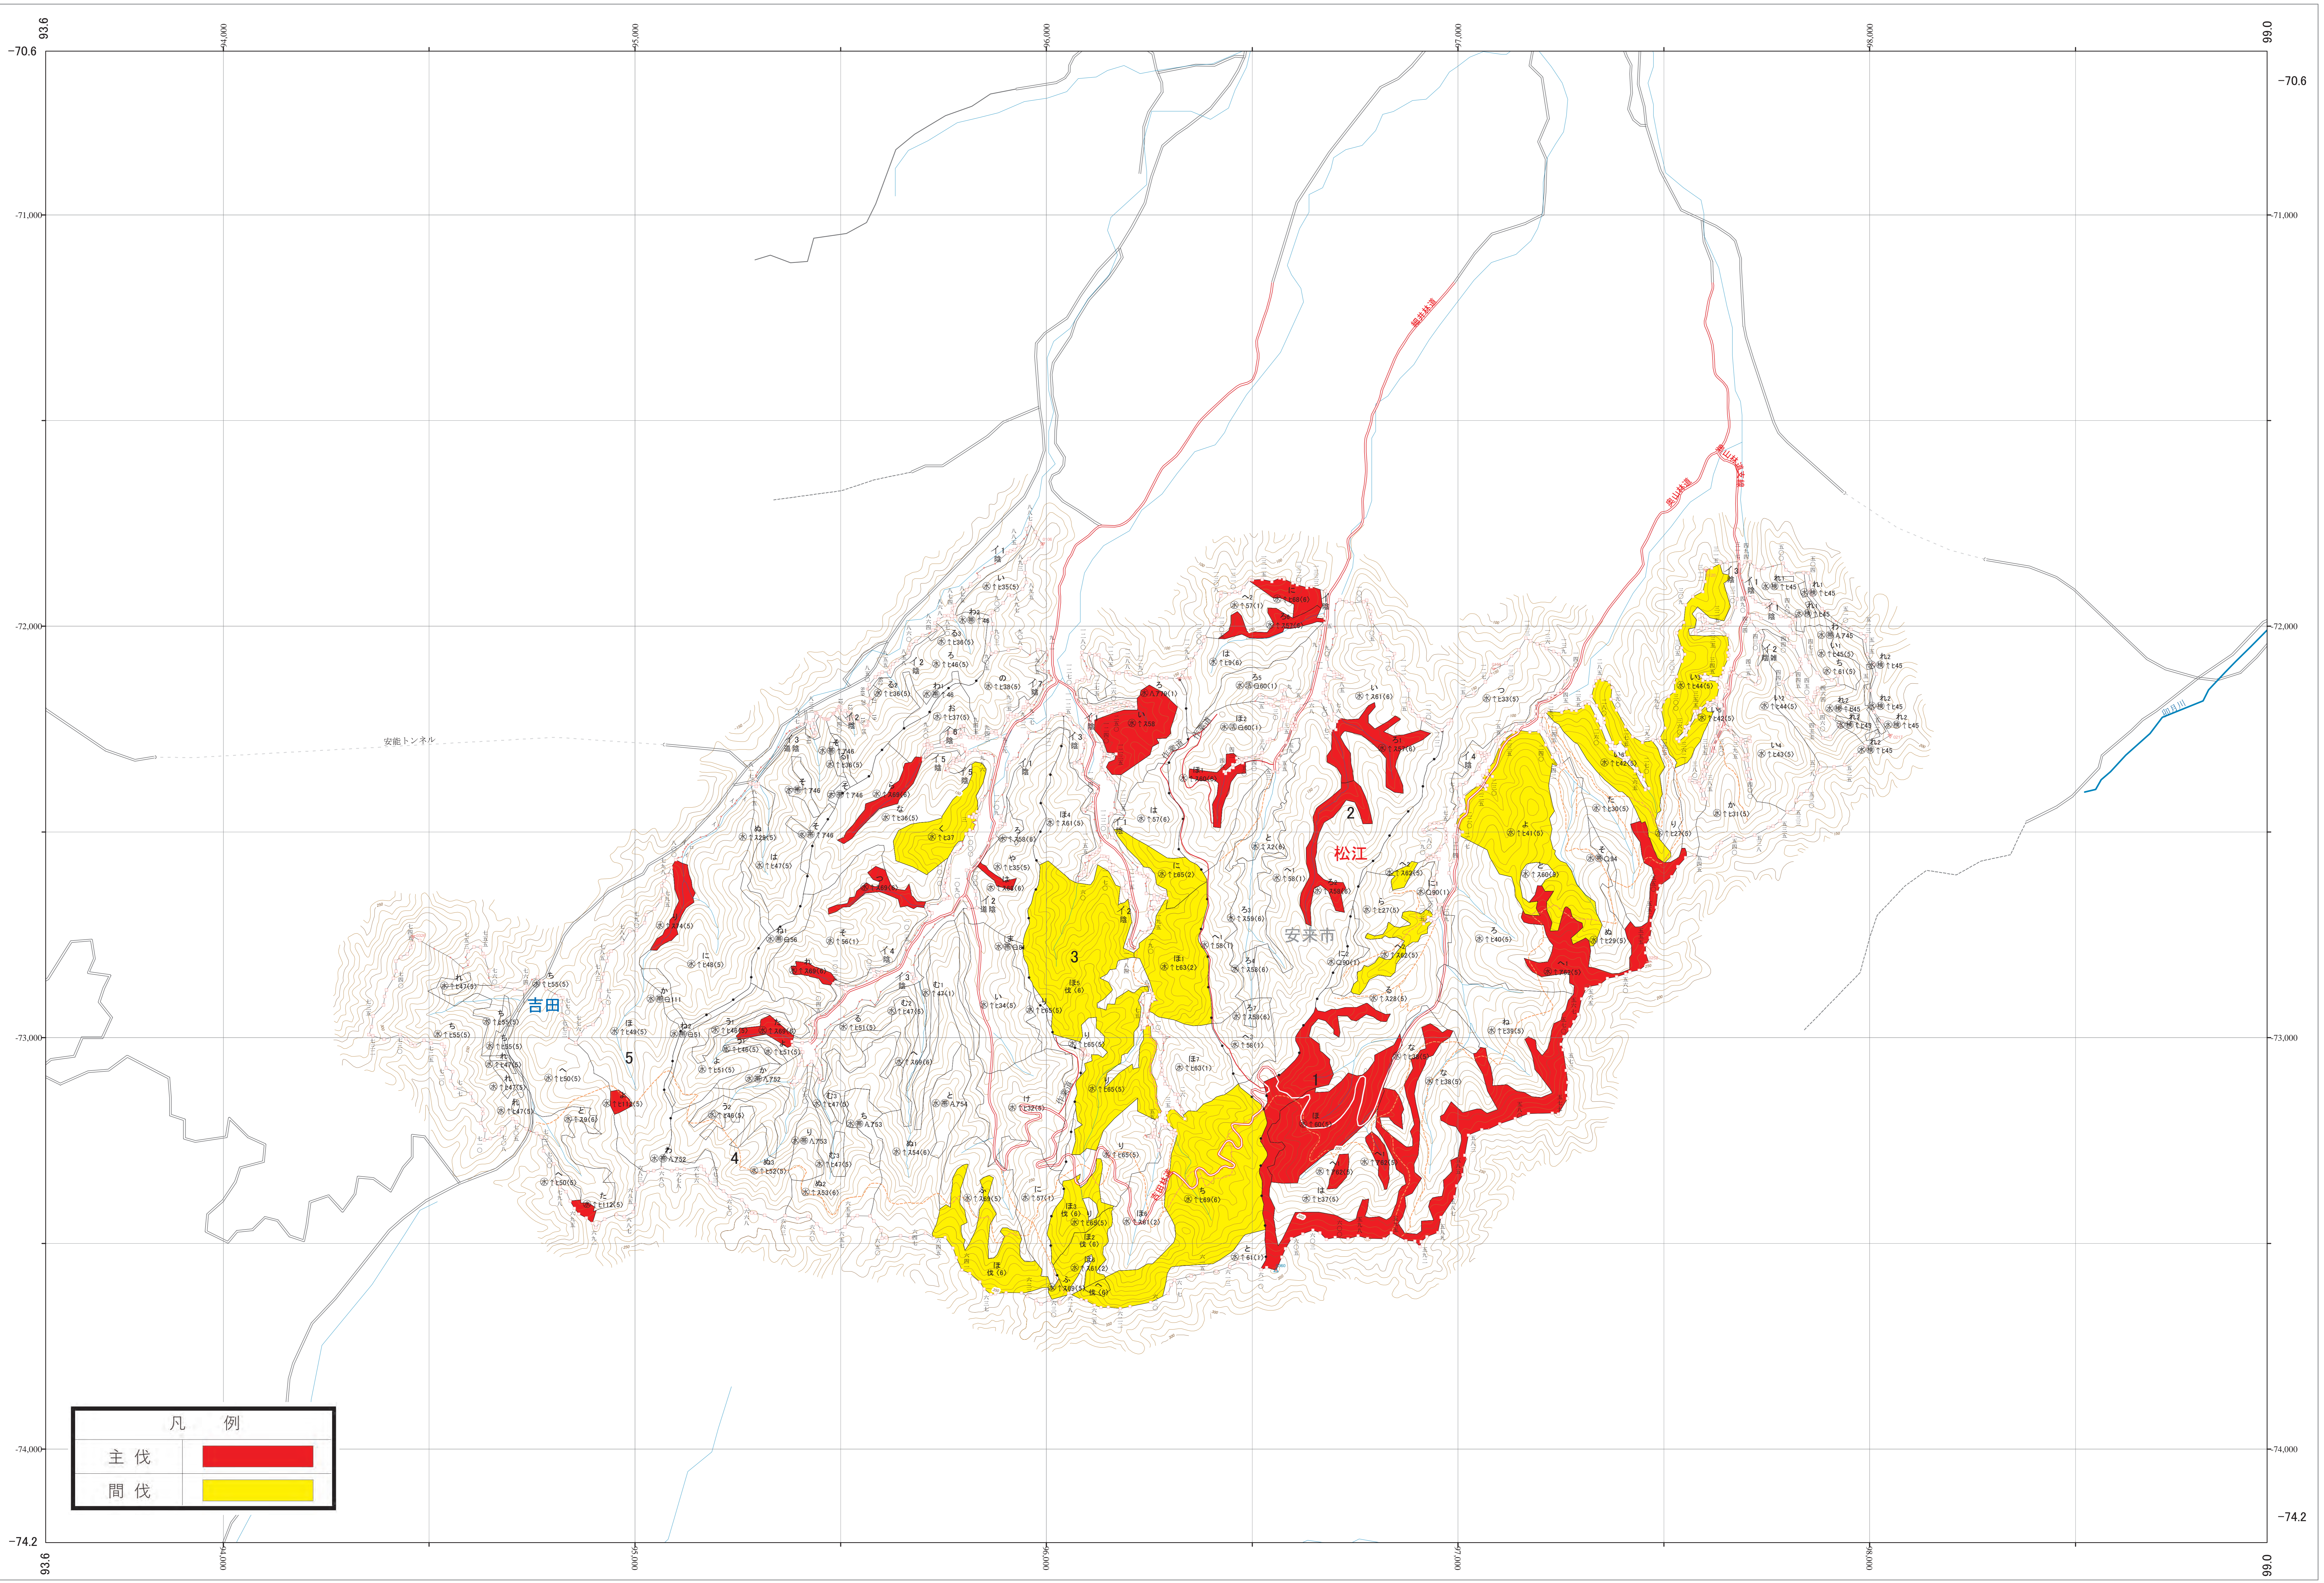

近畿中国森林管理局 斐伊川森林計画区
島根森林管理事務所 伐採計画箇所位置図 1

第三公共座標 8.11

斐伊川 1

林班番号: 0001~0005

令和四年度 第六次国有林野施業実施計画樹立
国有林の地域別の森林計画樹立

林班番号: 0001~0005

斐伊川 1

近畿中国森林管理局 島根森林管理事務所

凡 例	
主伐	■ (Red)
間伐	■ (Yellow)

1:5,000

0 100 200 300 400 500 1,000m