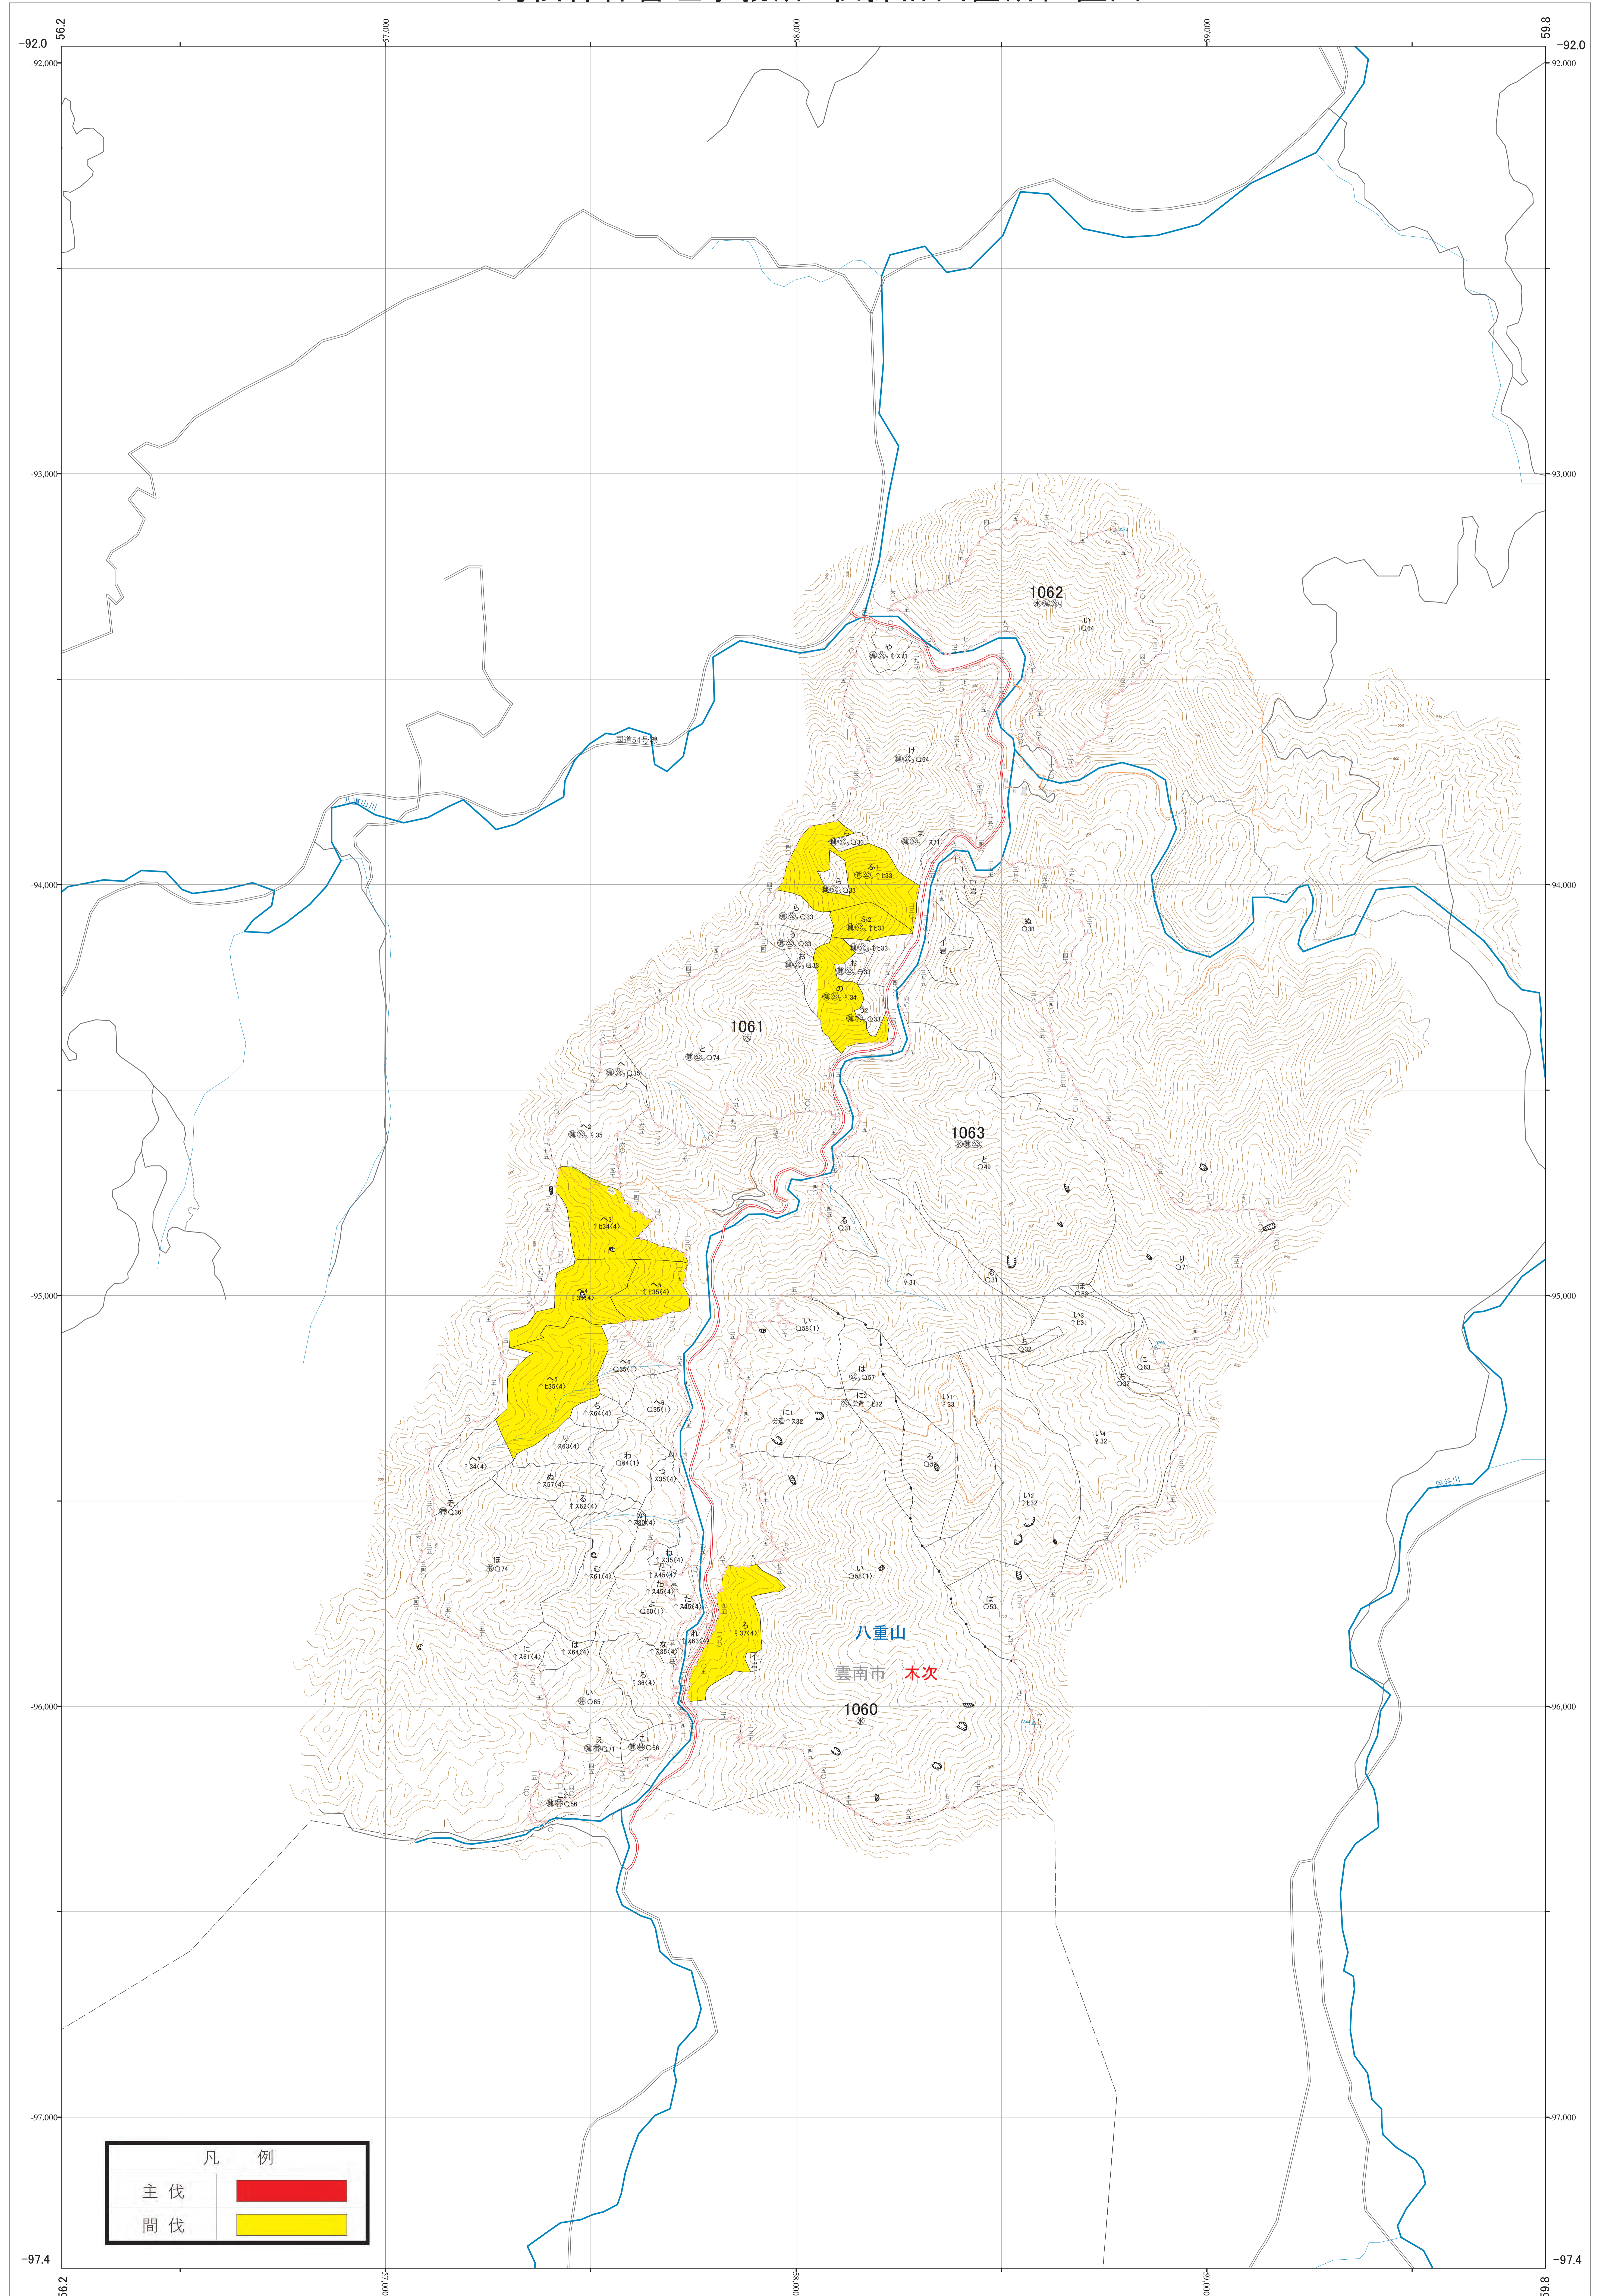

近畿中国森林管理局 斐伊川森林計画区
島根森林管理事務所 伐採計画箇所位置図 17

第三公共座標

8.06

斐伊川 17

林班番号：1060～1063

令和四年度 第六次国有林野施業実施計画樹立
国有林の地域別の森林計画樹立

林班番号：1060～1063

斐伊川 17

近畿中国森林管理局 島根森林管理事務所

凡 例	
主伐	■ (Red)
間伐	■ (Yellow)

1:5,000

0 100 200 300 400 500 1,000m