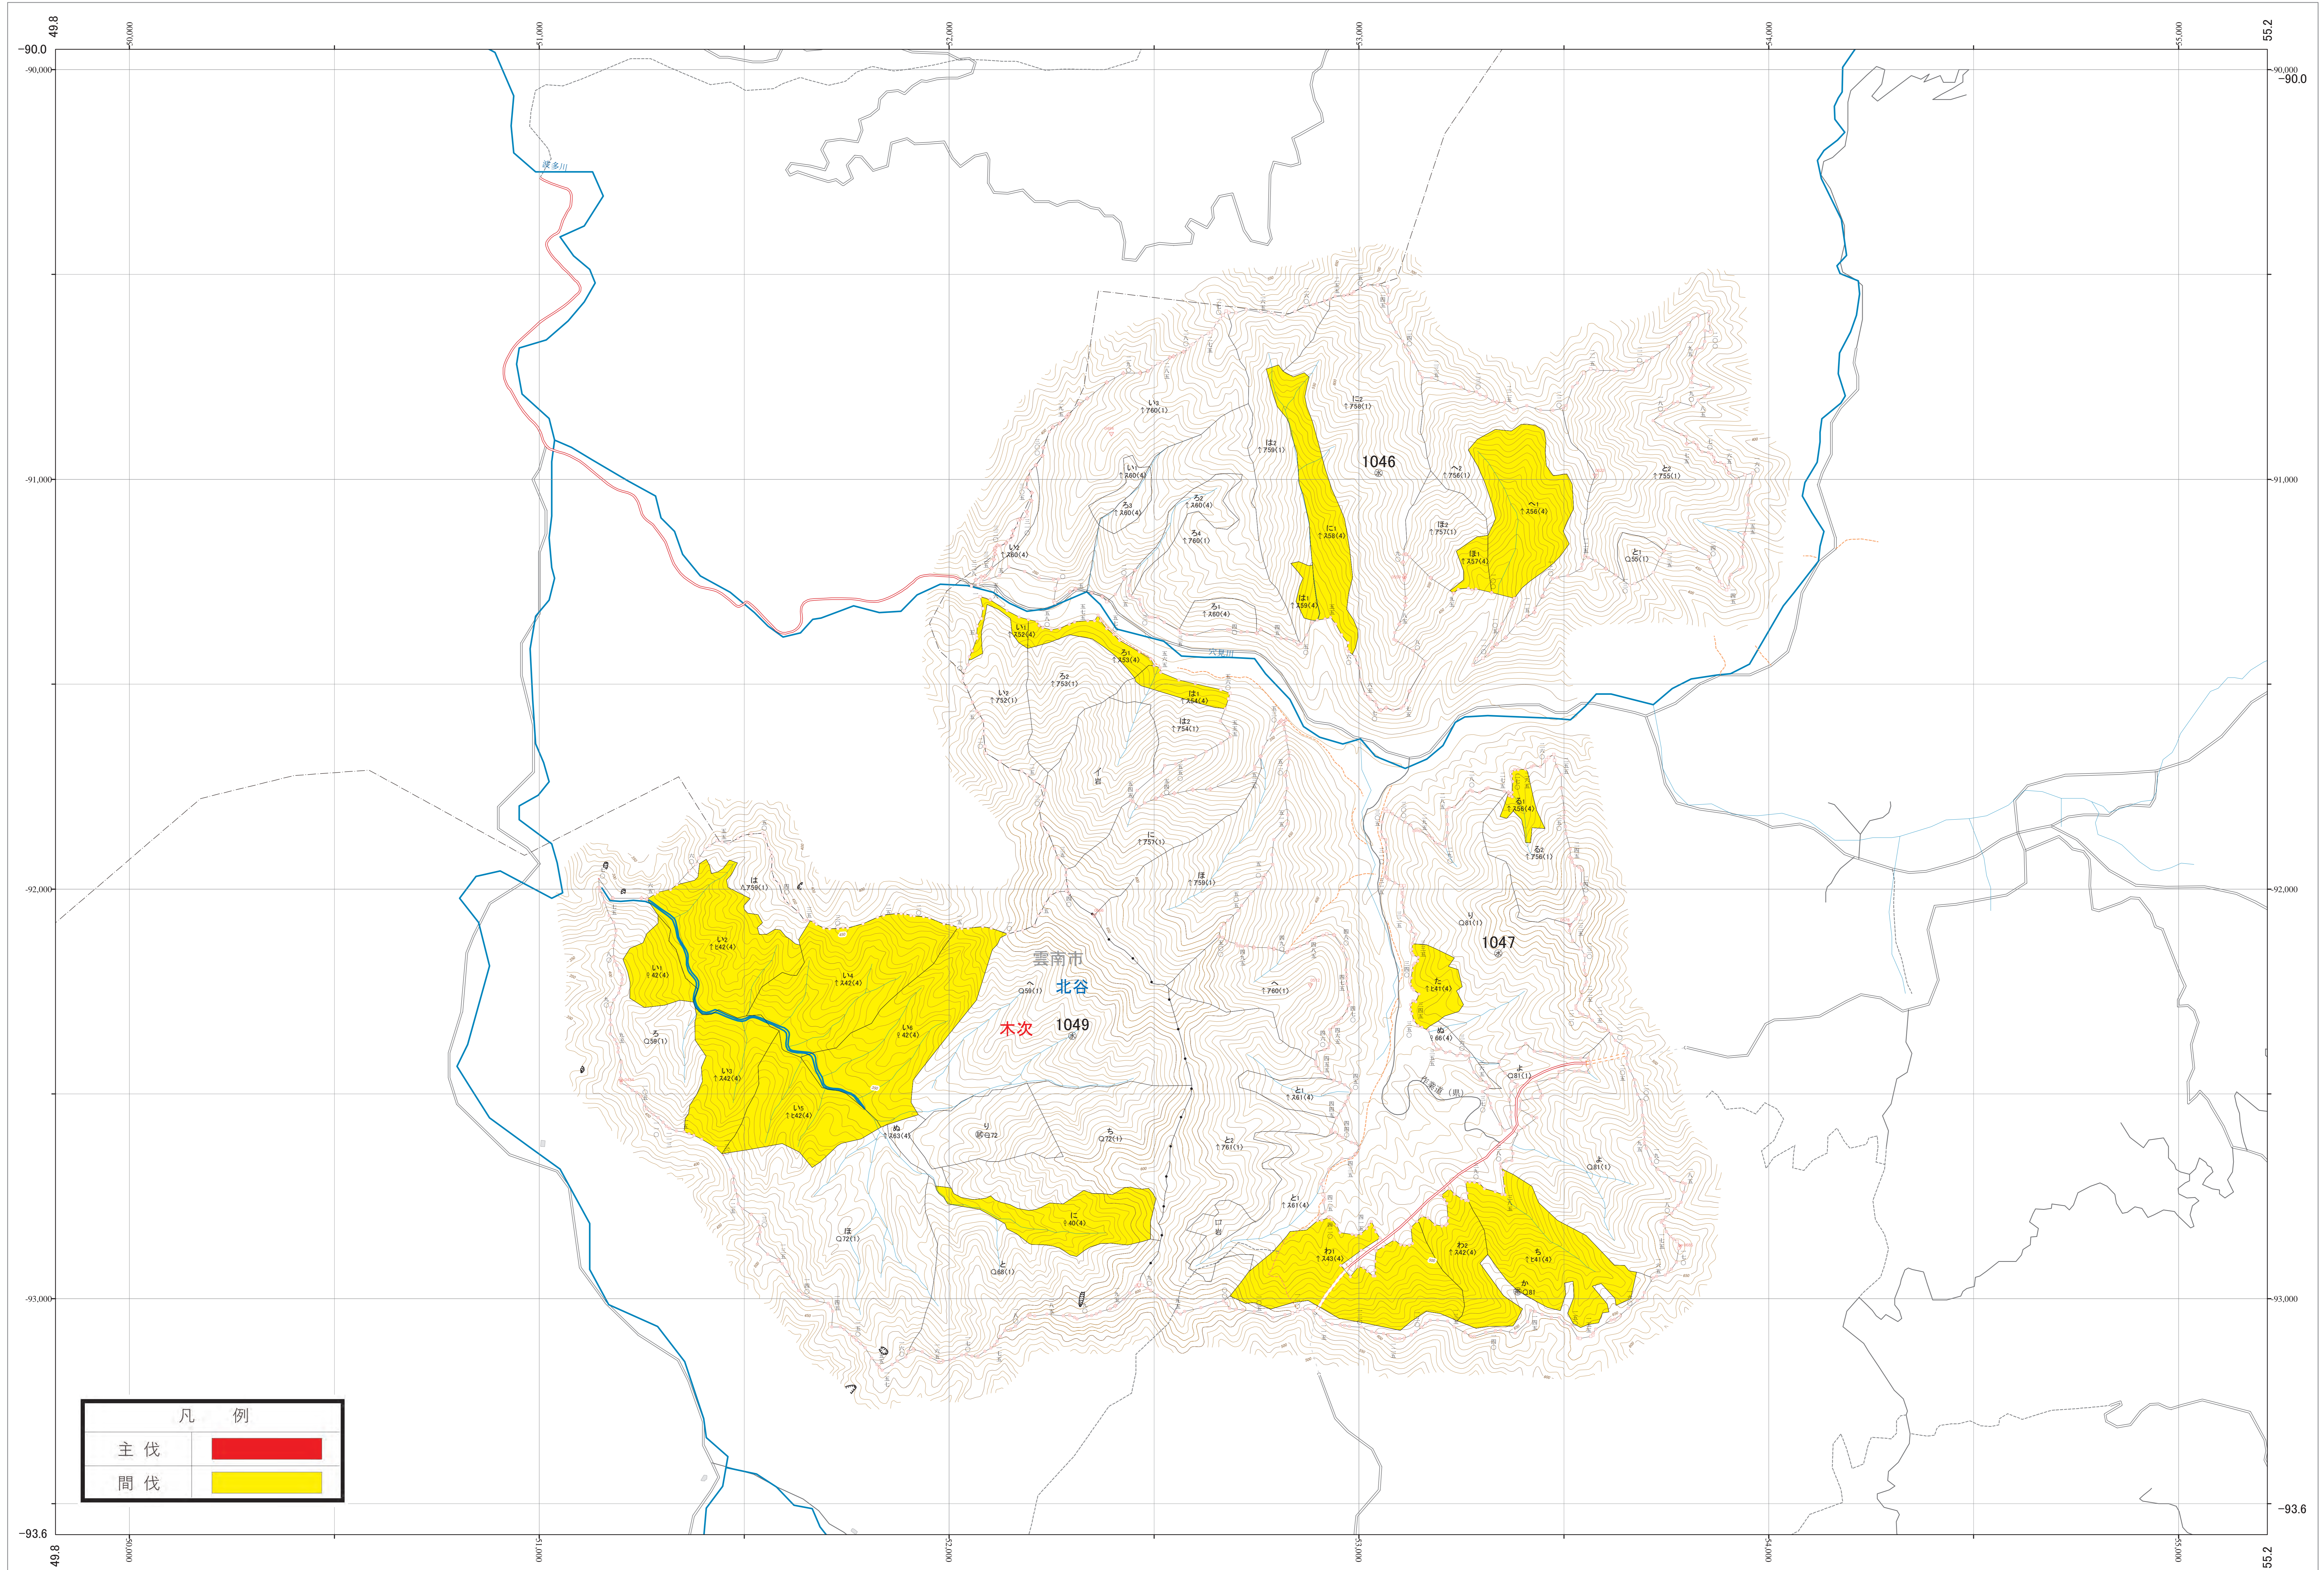

近畿中国森林管理局 斐伊川森林計画区
島根森林管理事務所 伐採計画箇所位置図 16

第三公共座標

林班番号：1046～1047・1049

斐伊川 16

近畿中国森林管理局 島根森林管理事務所

斐伊川 16

林班番号：1046～1047・1049

令和四年度 第六次国有林野施業実施計画策定
国有林の地域別の森林計画樹立

| 凡 例 | |
|-----|---------------------------------------------------------------------------------------------------|
| 主伐 | |
| 間伐 | |

1:5,000